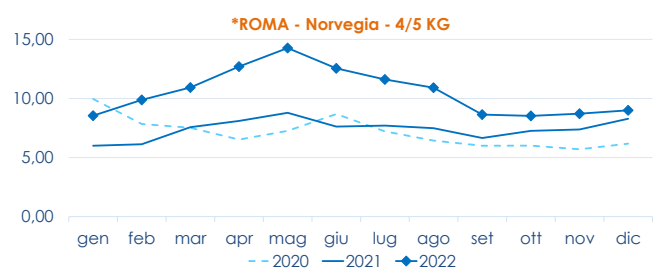

... E DEGLI ULTIMI TRE ANNI

Fonte: Elaborazione BMTI su dati dei mercati all'ingrosso. I prezzi sono espressi in €/kg, privi di IVA e tara. Si tratta di prezzi all'ingrosso che non sono confrontabili con quelli praticati al consumo. Le variazioni sono calcolate sul prezzo massimo. "n.r." = prezzo non rilevato.

*MERCATI ALLA DISTRIBUZIONE **MERCATI ALL'ORIGINE

SEGUICI OGNI Venerdì SU

#itticoprezzi

BMTI