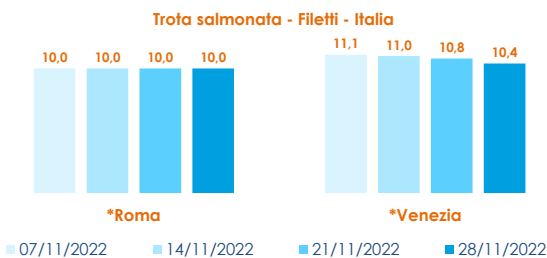

TROTA IRIDEA BIANCA ONCORHYNCHUS MYKISS

SALMONE SALMO SALAR

I PREZZI DELLA SETTIMANA

	min.	max.	var. sett. prec.	var. anno prec.
*ROMA				
Italia (350-500)	4,80	5,00	0,0%	6,4%
*MILANO				
Italia (350-500)	n.r.	n.r.	-	-
*VENEZIA				
Italia (350-500)	5,30	6,80		23,6%
*SALERNO				
Italia (350-500)	5,00	6,00	0,0%	0,0%
*CHIOGGIA				
Italia (350-500)	n.r.	n.r.	-	-

	min.	max.	var. sett. prec.	var. anno prec.
*ROMA				
Norvegia - 3-4 Kg	n.r.	n.r.	-	-
Norvegia - 4-5 Kg	8,50	9,00	2,3%	8,4%
*FIRENZE				
Norvegia - 4-5 Kg	9,00	10,00	0,0%	0,0%
*VENEZIA				
Norvegia - 4-5 Kg	n.r.	n.r.	-	-
Danimarca - 3-4 Kg	10,50	10,50	-	-22,2%
Regno Unito - 4-5 Kg	9,00	9,00	9,8%	-30,2%
*NAPOLI				
Norvegia - 4-5 Kg	n.r.	n.r.	-	-
*MILANO				
Norvegia - 3-4 Kg	8,70	8,70	-	26,1%
Norvegia - 4-5 Kg	8,80	8,80	17,3%	76,0%
Regno Unito - 4-5 Kg	12,50	12,50	8,7%	5,9%
*SALERNO				
Norvegia - 2-3 Kg	8,00	10,00	0,0%	25,0%
*CHIOGGIA				
Norvegia - 4-5 Kg	n.r.	n.r.	-	-

TROTA IRIDEA SALMONATA ONCORHYNCHUS MYKISS

	min.	max.	var. sett. prec.	var. anno prec.
*ROMA				
Italia - Filetti	9,60	10,00	0,0%	8,7%
Italia (350-500)	5,60	6,00	0,0%	15,4%
*MILANO				
Italia - Filetti	12,00	12,00	0,0%	44,6%
Italia (350-500)	5,40	5,40	0,0%	14,9%
*VENEZIA				
Italia - Filetti	6,00	12,60	0,0%	5,0%
*SALERNO				
Italia - Filetti	6,00	9,00	0,0%	12,5%
*CHIOGGIA				
Italia - Filetti	n.r.	n.r.	-	-

L'ANDAMENTO DEI PREZZI DELL'ULTIMO MESE...