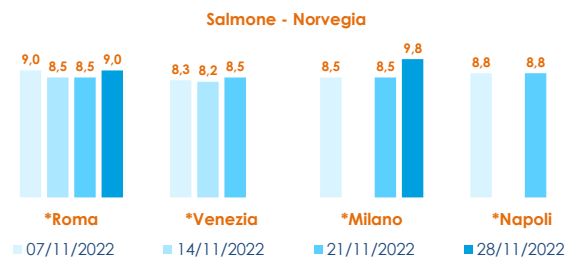

TROTA IRIDEA BIANCA ONCORHYNCHUS MYKISS

SALMONE SALMO SALAR

I PREZZI DELLA SETTIMANA

	min.	max.	var. sett. prec.	var. anno prec.
*ROMA				
Italia (350-500)	4,80	5,00	0,0%	6,4%
*MILANO				
Italia (350-500)	n.r.	n.r.	-	-
*VENEZIA				
Italia (350-500)	5,30	6,80		23,6%
*SALERNO				
Italia (350-500)	5,00	6,00	0,0%	0,0%
*CHIOGGIA				
Italia (350-500)	n.r.	n.r.	-	-

	min.	max.	var. sett. prec.	var. anno prec.
*ROMA				
Norvegia - 3-4 Kg	n.r.	n.r.	-	-
Norvegia - 4-5 Kg	8,50	9,00	2,3%	8,4%
*FIRENZE				
Norvegia - 4-5 Kg	9,00	10,00	0,0%	0,0%
*VENEZIA				
Norvegia - 4-5 Kg	n.r.	n.r.	-	-
Danimarca - 3-4 Kg	10,50	10,50	-	-22,2%
Regno Unito - 4-5 Kg	9,00	9,00	9,8%	-30,2%
*NAPOLI				
Norvegia - 4-5 Kg	n.r.	n.r.	-	-
*MILANO				
Norvegia - 3-4 Kg	8,70	8,70	-	26,1%
Norvegia - 4-5 Kg	8,80	8,80	17,3%	76,0%
Regno Unito - 4-5 Kg	12,50	12,50	8,7%	5,9%
*SALERNO				
Norvegia - 2-3 Kg	8,00	10,00	0,0%	25,0%
*CHIOGGIA				
Norvegia - 4-5 Kg	n.r.	n.r.	-	-

TROTA IRIDEA SALMONATA ONCORHYNCHUS MYKISS

	min.	max.	var. sett. prec.	var. anno prec.
*ROMA				
Italia - Filetti	9,60	10,00	0,0%	8,7%
Italia (350-500)	5,60	6,00	0,0%	15,4%
*MILANO				
Italia - Filetti	12,00	12,00	0,0%	44,6%
Italia (350-500)	5,40	5,40	0,0%	14,9%
*VENEZIA				
Italia - Filetti	6,00	12,60	0,0%	5,0%
*SALERNO				
Italia - Filetti	6,00	9,00	0,0%	12,5%
*CHIOGGIA				
Italia - Filetti	n.r.	n.r.	-	-

L'ANDAMENTO DEI PREZZI DELL'ULTIMO MESE...