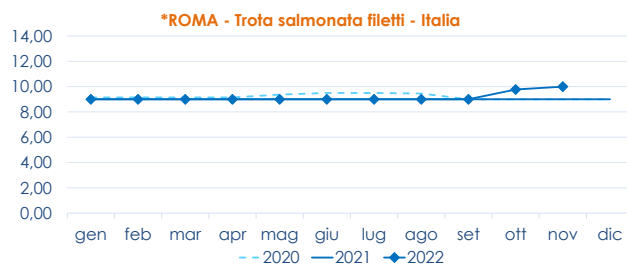

... E DEGLI ULTIMI TRE ANNI

Fonte: Elaborazione BMTI su dati dei mercati all'ingrosso. I prezzi sono espressi in €/kg, privi di IVA e tara. Si tratta di prezzi all'ingrosso che non sono confrontabili con quelli praticati al consumo. Le variazioni sono calcolate sul prezzo massimo. "n.r." = prezzo non rilevato.

*MERCATI ALLA DISTRIBUZIONE **MERCATI ALL'ORIGINE

SEGUICI OGNI Venerdì SU

#itticoprezzi

BMTI