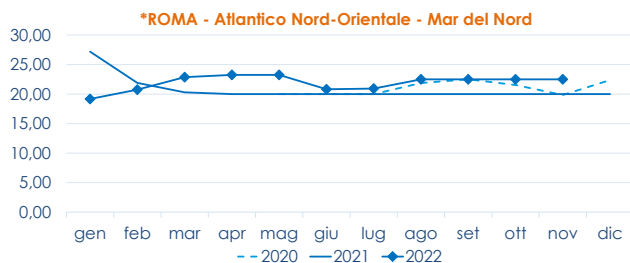

	min.	max.	var. sett. prec.	var. anno prec.
*ROMA				
Grecia 400-600 gr.	7,50	7,80	0,0%	20,0%
Grecia 600-800 gr.	8,30	9,00	0,0%	23,3%
Grecia 800-1000 gr.	9,30	9,80	0,0%	12,6%
Italia 400-600 gr.	9,40	10,00	0,0%	0,0%
Italia 600-800 gr.	12,00	13,00	0,0%	15,0%
Italia 800-1000 gr.	14,00	15,00	0,0%	7,1%
Di Orbetello 400-600 gr.	11,80	12,50	0,0%	0,0%
Di Orbetello 600-800 gr.	12,50	13,50	0,0%	0,0%
Di Orbetello 800-1000 gr.	14,20	14,50	0,0%	0,0%
*VENEZIA				
Grecia 400-600 gr.	4,00	10,50	0,0%	31,3%
Grecia 600-800 gr.	n.r.	n.r.	-	-
Italia 400-600 gr.	8,50	9,80	-24,6%	-24,6%
Italia 600-800 gr.	8,50	11,00	0,0%	-8,3%
Italia 800-1000 gr.	n.r.	n.r.	-	-
Turchia 400-600 gr.	4,00	8,00	0,0%	0,0%
Croazia 400-600 gr.	7,80	8,00	0,0%	6,7%
Croazia 600-800 gr.	8,50	10,00	0,0%	5,3%
Croazia 1000-1500 gr.	7,80	11,90	-	-0,8%
*NAPOLI				
Grecia 400-600 gr.	n.r.	n.r.	-	-
Grecia 600-800 gr.	n.r.	n.r.	-	-
Italia 400-600 gr.	n.r.	n.r.	-	-

BRANZINO - ALLEVATO FRESCO

DICENTRARCHUS LABRAX

	min.	max.	var. sett. prec.	var. anno prec.
*MILANO				
Grecia 400-600 gr.	6,50	8,50	0,0%	-
Grecia 600-800 gr.	n.r.	n.r.	-	-
Grecia 800-1000 gr.	10,00	10,50	50,0%	0,0%
Di Orbetello 400-600 gr.	11,10	11,10	0,0%	0,9%
Di Orbetello 600-800 gr.	13,10	13,10	-	0,8%
Di Orbetello 800-1000 gr.	14,50	14,80	0,0%	5,0%

L'ANDAMENTO DEI PREZZI DELL'ULTIMO MESE...

... E DEGLI ULTIMI TRE ANNI

Fonte: Elaborazione BMTI su dati dei mercati all'ingrosso. I prezzi sono espressi in €/kg, privi di IVA e tara. Si tratta di prezzi all'ingrosso che non sono confrontabili con quelli praticati al consumo. Le variazioni sono calcolate sul prezzo massimo. "n.r." = prezzo non rilevato.