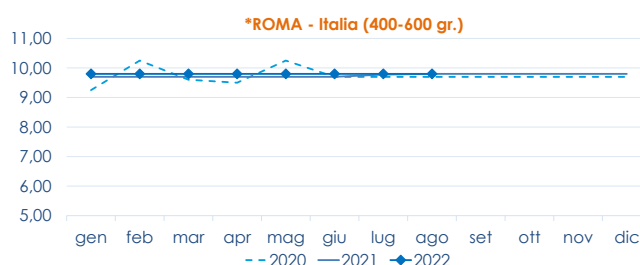

	min.	max.	var. sett. prec.	var. anno prec.
*ROMA				
Grecia 400-600 gr.	7,50	7,80	0,0%	20,0%
Grecia 600-800 gr.	8,30	9,00	0,0%	23,3%
Grecia 800-1000 gr.	9,30	9,80	0,0%	12,6%
Italia 400-600 gr.	9,40	10,00	0,0%	0,0%
Italia 600-800 gr.	12,00	13,00	0,0%	15,0%
Italia 800-1000 gr.	14,00	15,00	0,0%	7,1%
Di Orbetello 400-600 gr.	11,80	12,50	0,0%	0,0%
Di Orbetello 600-800 gr.	12,50	13,50	0,0%	0,0%
Di Orbetello 800-1000 gr.	14,20	14,50	0,0%	0,0%
*VENEZIA				
Grecia 400-600 gr.	4,00	10,50	0,0%	31,3%
Grecia 600-800 gr.	n.r.	n.r.	-	-
Italia 400-600 gr.	8,50	9,80	-24,6%	-24,6%
Italia 600-800 gr.	8,50	11,00	0,0%	-8,3%
Italia 800-1000 gr.	n.r.	n.r.	-	-
Turchia 400-600 gr.	4,00	8,00	0,0%	0,0%
Croazia 400-600 gr.	7,80	8,00	0,0%	6,7%
Croazia 600-800 gr.	8,50	10,00	0,0%	5,3%
Croazia 1000-1500 gr.	7,80	11,90	-	-0,8%
*NAPOLI				
Grecia 400-600 gr.	n.r.	n.r.	-	-
Grecia 600-800 gr.	n.r.	n.r.	-	-
Italia 400-600 gr.	n.r.	n.r.	-	-

BRANZINO - ALLEVATO FRESCO

DICENTRARCHUS LABRAX

	min.	max.	var. sett. prec.	var. anno prec.
*MILANO				
Grecia 400-600 gr.	6,50	8,50	0,0%	-
Grecia 600-800 gr.	n.r.	n.r.	-	-
Grecia 800-1000 gr.	10,00	10,50	50,0%	0,0%
Di Orbetello 400-600 gr.	11,10	11,10	0,0%	0,9%
Di Orbetello 600-800 gr.	13,10	13,10	-	0,8%
Di Orbetello 800-1000 gr.	14,50	14,80	0,0%	5,0%

L'ANDAMENTO DEI PREZZI DELL'ULTIMO MESE...

... E DEGLI ULTIMI TRE ANNI

Fonte: Elaborazione BMTI su dati dei mercati all'ingrosso. I prezzi sono espressi in €/kg, privi di IVA e tara. Si tratta di prezzi all'ingrosso che non sono confrontabili con quelli praticati al consumo. Le variazioni sono calcolate sul prezzo massimo. "n.r." = prezzo non rilevato.