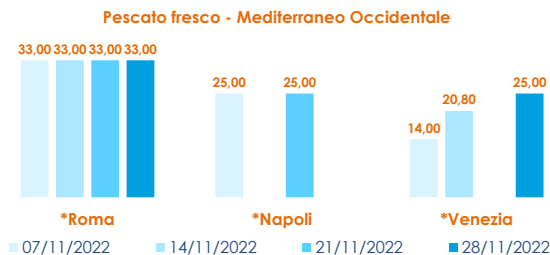

min.	max.	var. sett. prec.	var. anno prec.
*ROMA				
Grecia 400-600 gr.	7,50	7,80	0,0%	20,0%
Grecia 600-800 gr.	8,30	9,00	0,0%	23,3%
Grecia 800-1000 gr.	9,30	9,80	0,0%	12,6%
Italia 400-600 gr.	9,40	10,00	0,0%	0,0%
Italia 600-800 gr.	12,00	13,00	0,0%	15,0%
Italia 800-1000 gr.	14,00	15,00	0,0%	7,1%
Di Orbetello 400-600 gr.	11,80	12,50	0,0%	0,0%
Di Orbetello 600-800 gr.	12,50	13,50	0,0%	0,0%
Di Orbetello 800-1000 gr.	14,20	14,50	0,0%	0,0%
*VENEZIA				
Grecia 400-600 gr.	4,00	10,50	0,0%	31,3%
Grecia 600-800 gr.	n.r.	n.r.	-	-
Italia 400-600 gr.	8,50	9,80	-24,6%	-24,6%
Italia 600-800 gr.	8,50	11,00	0,0%	-8,3%
Italia 800-1000 gr.	n.r.	n.r.	-	-
Turchia 400-600 gr.	4,00	8,00	0,0%	0,0%
Croazia 400-600 gr.	7,80	8,00	0,0%	6,7%
Croazia 600-800 gr.	8,50	10,00	0,0%	5,3%
Croazia 1000-1500 gr.	7,80	11,90	-	-0,8%
*NAPOLI				
Grecia 400-600 gr.	n.r.	n.r.	-	-
Grecia 600-800 gr.	n.r.	n.r.	-	-
Italia 400-600 gr.	n.r.	n.r.	-	-

BRANZINO - ALLEVATO FRESCO

DICENTRARCHUS LABRAX

	min.	max.	var. sett. prec.	var. anno prec.
*MILANO				
Grecia 400-600 gr.	6,50	8,50	0,0%	-
Grecia 600-800 gr.	n.r.	n.r.	-	-
Grecia 800-1000 gr.	10,00	10,50	50,0%	0,0%
Di Orbetello 400-600 gr.	11,10	11,10	0,0%	0,9%
Di Orbetello 600-800 gr.	13,10	13,10	-	0,8%
Di Orbetello 800-1000 gr.	14,50	14,80	0,0%	5,0%

L'ANDAMENTO DEI PREZZI DELL'ULTIMO MESE...