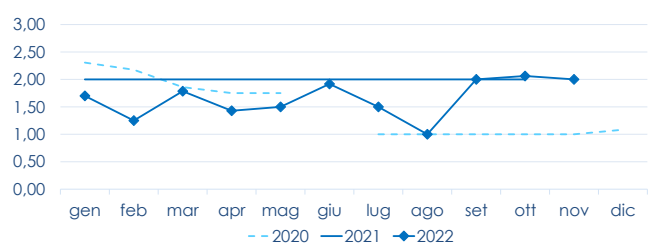

	min.	max.	var. sett. prec.	var. anno prec.
*ROMA				
Adriatico (GSA 17-18)	n.r.	n.r.	-	-
Tirreno (GSA 9-10-11)	3,00	3,50	0,0%	-30,0%
**TERMOLI				
Adriatico Settentrionale	n.r.	n.r.	-	-
**LIVORNO				
Tirreno meridionale	n.r.	n.r.	-	-
**PESCARA				
Adriatico Settentrionale	6,00	6,00	-	21,7%
**SAN BENEDETTO				
Adriatico Settentrionale	1,80	1,80	-	-

SURI TRACHURUS MEDITERRANEUS

	min.	max.	var. sett. prec.	var. anno prec.
*ROMA				
Adriatico (GSA 17-18)	2,00	2,50	0,0%	-
*NAPOLI				
Tirreno (GSA 9-10-11)	2,00	2,00	0,0%	0,0%
*CIVITANOVA MARCHE				
Adriatico Settentrionale	0,39	1,81	36,1%	-
**GIULIANOVA				
Adriatico Settentrionale	n.r.	n.r.	-	-
**SAN BENEDETTO				
Adriatico Settentrionale	1,13	2,77	118,4%	-37,1%
**TERMOLI				
Adriatico Settentrionale	n.r.	n.r.	-	-

L'ANDAMENTO DEI PREZZI DELL'ULTIMO MESE...

Sgombro - Mediterraneo

Suro o Sugarello - Mediterraneo

... E DEGLI ULTIMI TRE ANNI

*ROMA - Mediterraneo Occidentale

*ROMA - Suro - Mediterraneo Occidentale

Fonte: Elaborazione BMTI su dati dei mercati all'ingrosso. I prezzi sono espressi in €/kg, privi di IVA e tara. Si tratta di prezzi all'ingrosso che non sono confrontabili con quelli praticati al consumo. Le variazioni sono calcolate sul prezzo massimo. "n.r." = prezzo non rilevato.

* MERCATI ALLA DISTRIBUZIONE **MERCATI ALL'ORIGINE

SEGUICI OGNI Venerdì SU

@BMTI_IT

#itticoprezzi