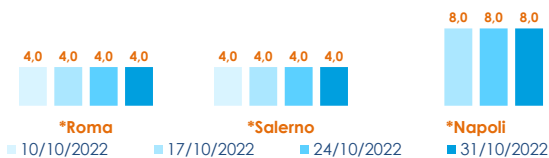

min.	max.	var. sett. prec.	var. anno prec.
*ROMA				
Adriatico (GSA 17-18)	n.r.	n.r.	-	-
Tirreno (GSA 9-10-11)	3,00	3,50	0,0%	-30,0%
**TERMOLI				
Adriatico Settentrionale	n.r.	n.r.	-	-
**LIVORNO				
Tirreno meridionale	n.r.	n.r.	-	-
**PESCARA				
Adriatico Settentrionale	6,00	6,00	-	21,7%
**SAN BENEDETTO				
Adriatico Settentrionale	1,80	1,80	-	-

SURI TRACHURUS MEDITERRANEUS

	min.	max.	var. sett. prec.	var. anno prec.
*ROMA				
Adriatico (GSA 17-18)	2,00	2,50	0,0%	-
*NAPOLI				
Tirreno (GSA 9-10-11)	2,00	2,00	0,0%	0,0%
*CIVITANOVA MARCHE				
Adriatico Settentrionale	0,39	1,81	36,1%	-
**GIULIANOVA				
Adriatico Settentrionale	n.r.	n.r.	-	-
**SAN BENEDETTO				
Adriatico Settentrionale	1,13	2,77	118,4%	-37,1%
**TERMOLI				
Adriatico Settentrionale	n.r.	n.r.	-	-

L'ANDAMENTO DEI PREZZI DELL'ULTIMO MESE...

Sgombro - Mediterraneo