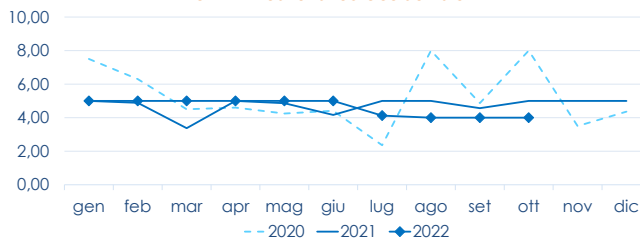

	min.	max.	var. sett. prec.	var. anno prec.
*ROMA				
Adriatico (GSA 17-18)	n.r.	n.r.	-	-
Tirreno (GSA 9-10-11)	3,00	3,50	0,0%	-30,0%
**TERMOLI				
Adriatico Settentrionale	n.r.	n.r.	-	-
**LIVORNO				
Tirreno meridionale	n.r.	n.r.	-	-
**PESCARA				
Adriatico Settentrionale	6,00	6,00	-	21,7%
**SAN BENEDETTO				
Adriatico Settentrionale	1,80	1,80	-	-

SURI TRACHURUS MEDITERRANEUS

	min.	max.	var. sett. prec.	var. anno prec.
*ROMA				
Adriatico (GSA 17-18)	2,00	2,50	0,0%	-
*NAPOLI				
Tirreno (GSA 9-10-11)	2,00	2,00	0,0%	0,0%
*CIVITANOVA MARCHE				
Adriatico Settentrionale	0,39	1,81	36,1%	-
**GIULIANOVA				
Adriatico Settentrionale	n.r.	n.r.	-	-
**SAN BENEDETTO				
Adriatico Settentrionale	1,13	2,77	118,4%	-37,1%
**TERMOLI				
Adriatico Settentrionale	n.r.	n.r.	-	-

L'ANDAMENTO DEI PREZZI DELL'ULTIMO MESE...

Sgombro - Mediterraneo

Suro o Sugarello - Mediterraneo

... E DEGLI ULTIMI TRE ANNI

*ROMA - Mediterraneo Occidentale

*ROMA - Suro - Mediterraneo Occidentale

Fonte: Elaborazione BMTI su dati dei mercati all'ingrosso. I prezzi sono espressi in €/kg, privi di IVA e tara. Si tratta di prezzi all'ingrosso che non sono confrontabili con quelli praticati al consumo. Le variazioni sono calcolate sul prezzo massimo. "n.r." = prezzo non rilevato.

* MERCATI ALLA DISTRIBUZIONE **MERCATI ALL'ORIGINE

SEGUICI OGNI Venerdì SU

@BMTI_IT

#itticoprezzi