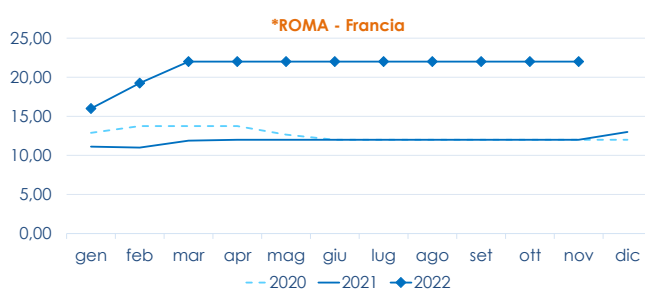

Fonte: Elaborazione BMTI su dati dei mercati all'ingrosso. I prezzi sono espressi in €/kg, privi di IVA e tara. Si tratta di prezzi all'ingrosso che non sono confrontabili con quelli praticati al consumo. Le variazioni sono calcolate sul prezzo massimo. "n.r." = prezzo non rilevato.

* MERCATI ALLA DISTRIBUZIONE **MERCATI ALL'ORIGINE

SEGUICI OGNI Venerdì SU

@BMTI_IT

#itticoprezzi