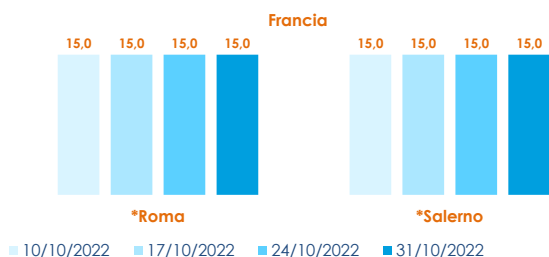

Non ci sono variazioni nei prezzi di ostriche concave e piatte su base settimanale. I prezzi rimangono su livelli più alti rispetto al 2021.

OSTRICA CONCAVA CRASSOSTREA GIGAS

OSTRICA PIATTA OSTREA EDULIS

I PREZZI DELLA SETTIMANA

	min.	max.	var. sett. prec.	var. anno prec.
*ROMA				
Francia - "3" 66-85	10,00	25,00	= 0,0%	-
Italia - "3" 66-85	8,00	16,00	= 0,0%	▲ 166,7%
*MILANO				
Francia - "3" 66-85	n.r.	n.r.	-	-
*CHIOGGIA				
Francia - "3" 66-85	n.r.	n.r.	-	-
Italia - "3" 66-85	n.r.	n.r.	-	-
*VENEZIA				
Francia - "3" 66-85	8,00	15,00	-	▲ 20,0%
*NAPOLI				
Francia - "3" 66-85	n.r.	n.r.	-	-
*SALERNO				
Francia - "3" 66-85	9,00	15,00	-	-
*FIRENZE				
Francia - "3" 66-85	n.r.	n.r.	-	-
**LIVORNO				
Francia - "3" 66-85	n.r.	n.r.	-	-

	min.	max.	var. sett. prec.	var. anno prec.
*ROMA				
Francia - "00" 91-100	17,00	30,00	= 0,0%	▲ 100,0%
Francia - "0" 80-90	18,00	30,00	= 0,0%	▲ 50,0%
*FIRENZE				
Francia - "00" 91-100	n.r.	n.r.	-	-

L'ANDAMENTO DEI PREZZI DELL'ULTIMO MESE...

... E DEGLI ULTIMI TRE ANNI