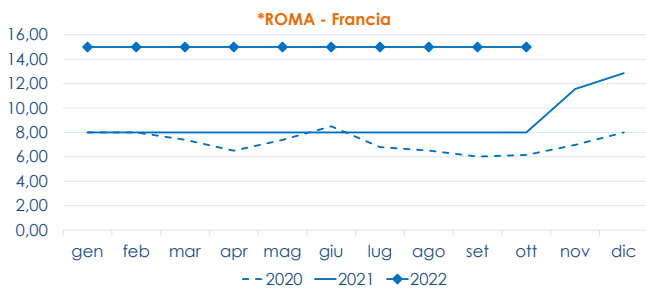

Fonte: Elaborazione BMTI su dati dei mercati all'ingrosso. I prezzi sono espressi in €/kg, privi di IVA e tara. Si tratta di prezzi all'ingrosso che non sono confrontabili con quelli praticati al consumo. Le variazioni sono calcolate sul prezzo massimo. "n.r." = prezzo non rilevato.

* MERCATI ALLA DISTRIBUZIONE **MERCATI ALL'ORIGINE

SEGUICI OGNI Venerdì SU

@BMTI_IT

#itticoprezzi