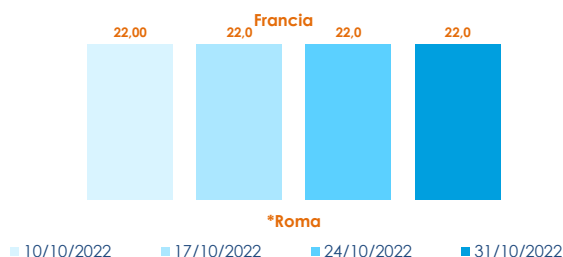

Non ci sono variazioni nei prezzi di ostriche concave e piatte su base settimanale. I prezzi rimangono su livelli più alti rispetto al 2021.

OSTRICA CONCAVA CRASSOSTREA GIGAS

OSTRICA PIATTA OSTREA EDULIS

I PREZZI DELLA SETTIMANA

	min.	max.	var. sett. prec.	var. anno prec.
*ROMA				
Francia - "3" 66-85	10,00	25,00	= 0,0%	-
Italia - "3" 66-85	8,00	16,00	= 0,0%	▲ 166,7%
*MILANO				
Francia - "3" 66-85	n.r.	n.r.	-	-
*CHIOGGIA				
Francia - "3" 66-85	n.r.	n.r.	-	-
Italia - "3" 66-85	n.r.	n.r.	-	-
*VENEZIA				
Francia - "3" 66-85	8,00	15,00	-	▲ 20,0%
*NAPOLI				
Francia - "3" 66-85	n.r.	n.r.	-	-
*SALERNO				
Francia - "3" 66-85	9,00	15,00	-	-
*FIRENZE				
Francia - "3" 66-85	n.r.	n.r.	-	-
**LIVORNO				
Francia - "3" 66-85	n.r.	n.r.	-	-

	min.	max.	var. sett. prec.	var. anno prec.
*ROMA				
Francia - "00" 91-100	17,00	30,00	= 0,0%	▲ 100,0%
Francia - "0" 80-90	18,00	30,00	= 0,0%	▲ 50,0%
*FIRENZE				
Francia - "00" 91-100	n.r.	n.r.	-	-

L'ANDAMENTO DEI PREZZI DELL'ULTIMO MESE...

... E DEGLI ULTIMI TRE ANNI