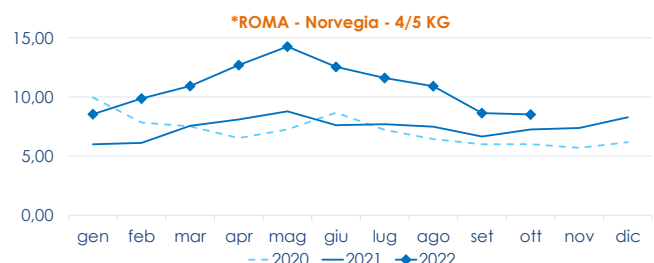

... E DEGLI ULTIMI TRE ANNI

Fonte: Elaborazione BMTI su dati dei mercati all'ingrosso. I prezzi sono espressi in €/kg, privi di IVA e tara. Si tratta di prezzi all'ingrosso che non sono confrontabili con quelli praticati al consumo. Le variazioni sono calcolate sul prezzo massimo. "n.r." = prezzo non rilevato.

* MERCATI ALLA DISTRIBUZIONE **MERCATI ALL'ORIGINE

SEGUICI OGNI Venerdì SU

@BMTI_IT

#itticoprezzi