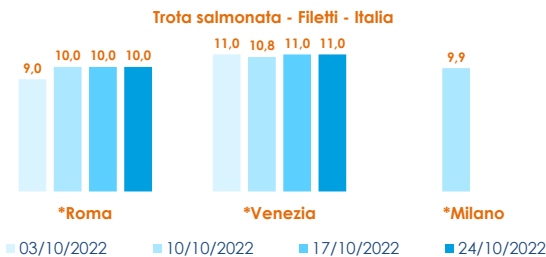

TROTA IRIDEA BIANCA ONCORHYNCHUS MYKISS

SALMONE SALMO SALAR

I PREZZI DELLA SETTIMANA

	min.	max.	var. sett. prec.	var. anno prec.
*ROMA				
Italia (350-500)	4,80	5,00	0,0%	6,4%
*MILANO				
Italia (350-500)	n.r.	n.r.	-	-
*VENEZIA				
Italia (350-500)	6,00	8,00		45,5%
*SALERNO				
Italia (350-500)	5,00	6,00	0,0%	0,0%
*CHIOGGIA				
Italia (350-500)	6,25	6,25	0,0%	21,4%

	min.	max.	var. sett. prec.	var. anno prec.
*ROMA				
Norvegia - 3-4 Kg	n.r.	n.r.	-	-
Norvegia - 4-5 Kg	8,60	9,00	0,0%	12,5%
*FIRENZE				
Norvegia - 4-5 Kg	9,00	10,00	0,0%	0,0%
*VENEZIA				
Norvegia - 4-5 Kg	7,30	17,50	0,0%	25,0%
Danimarca - 3-4 Kg	13,50	14,00	-	-
Regno Unito - 4-5 Kg	8,00	8,50	1,2%	-34,1%
*NAPOLI				
Norvegia - 4-5 Kg	8,30	9,00	0,0%	38,5%
*MILANO				
Norvegia - 3-4 Kg	n.r.	n.r.	-	-
Norvegia - 4-5 Kg	n.r.	n.r.	-	-
Regno Unito - 4-5 Kg	n.r.	n.r.	-	-
*SALERNO				
Norvegia - 2-3 Kg	7,00	9,00	12,5%	28,6%
*CHIOGGIA				
Norvegia - 4-5 Kg	8,00	9,20	-1,1%	9,5%

TROTA IRIDEA SALMONATA ONCORHYNCHUS MYKISS

	min.	max.	var. sett. prec.	var. anno prec.
*ROMA				
Italia - Filetti	9,60	10,00	0,0%	8,7%
Italia (350-500)	5,60	6,00	0,0%	15,4%
*MILANO				
Italia - Filetti	n.r.	n.r.	-	-
Italia (350-500)	n.r.	n.r.	-	-
*VENEZIA				
Italia - Filetti	6,00	12,60	0,0%	35,5%
*SALERNO				
Italia - Filetti	6,00	9,00	0,0%	12,5%
*CHIOGGIA				
Italia - Filetti	n.r.	n.r.	-	-

L'ANDAMENTO DEI PREZZI DELL'ULTIMO MESE...