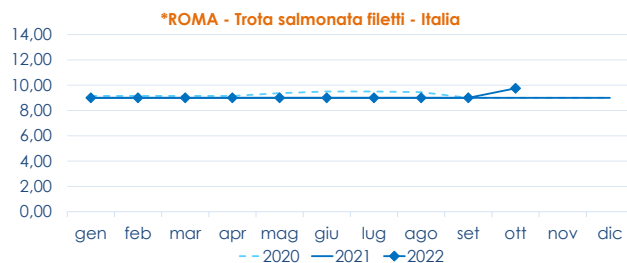

... E DEGLI ULTIMI TRE ANNI

Fonte: Elaborazione BMTI su dati dei mercati all'ingrosso. I prezzi sono espressi in €/kg, privi di IVA e tara. Si tratta di prezzi all'ingrosso che non sono confrontabili con quelli praticati al consumo. Le variazioni sono calcolate sul prezzo massimo. "n.r." = prezzo non rilevato.

* MERCATI ALLA DISTRIBUZIONE **MERCATI ALL'ORIGINE

SEGUICI OGNI Venerdì SU

@BMTI_IT

#itticoprezzi