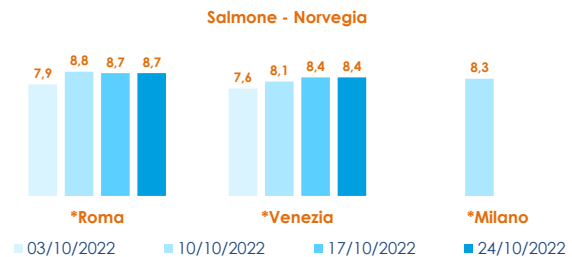

TROTA IRIDEA BIANCA ONCORHYNCHUS MYKISS

SALMONE SALMO SALAR

I PREZZI DELLA SETTIMANA

	min.	max.	var. sett. prec.	var. anno prec.
*ROMA				
Italia (350-500)	4,80	5,00	0,0%	6,4%
*MILANO				
Italia (350-500)	n.r.	n.r.	-	-
*VENEZIA				
Italia (350-500)	6,00	8,00		45,5%
*SALERNO				
Italia (350-500)	5,00	6,00	0,0%	0,0%
*CHIOGGIA				
Italia (350-500)	6,25	6,25	0,0%	21,4%

	min.	max.	var. sett. prec.	var. anno prec.
*ROMA				
Norvegia - 3-4 Kg	n.r.	n.r.	-	-
Norvegia - 4-5 Kg	8,60	9,00	0,0%	12,5%
*FIRENZE				
Norvegia - 4-5 Kg	9,00	10,00	0,0%	0,0%
*VENEZIA				
Norvegia - 4-5 Kg	7,30	17,50	0,0%	25,0%
Danimarca - 3-4 Kg	13,50	14,00	-	-
Regno Unito - 4-5 Kg	8,00	8,50	1,2%	-34,1%
*NAPOLI				
Norvegia - 4-5 Kg	8,30	9,00	0,0%	38,5%
*MILANO				
Norvegia - 3-4 Kg	n.r.	n.r.	-	-
Norvegia - 4-5 Kg	n.r.	n.r.	-	-
Regno Unito - 4-5 Kg	n.r.	n.r.	-	-
*SALERNO				
Norvegia - 2-3 Kg	7,00	9,00	12,5%	28,6%
*CHIOGGIA				
Norvegia - 4-5 Kg	8,00	9,20	-1,1%	9,5%

TROTA IRIDEA SALMONATA ONCORHYNCHUS MYKISS

	min.	max.	var. sett. prec.	var. anno prec.
*ROMA				
Italia - Filetti	9,60	10,00	0,0%	8,7%
Italia (350-500)	5,60	6,00	0,0%	15,4%
*MILANO				
Italia - Filetti	n.r.	n.r.	-	-
Italia (350-500)	n.r.	n.r.	-	-
*VENEZIA				
Italia - Filetti	6,00	12,60	0,0%	35,5%
*SALERNO				
Italia - Filetti	6,00	9,00	0,0%	12,5%
*CHIOGGIA				
Italia - Filetti	n.r.	n.r.	-	-

L'ANDAMENTO DEI PREZZI DELL'ULTIMO MESE...