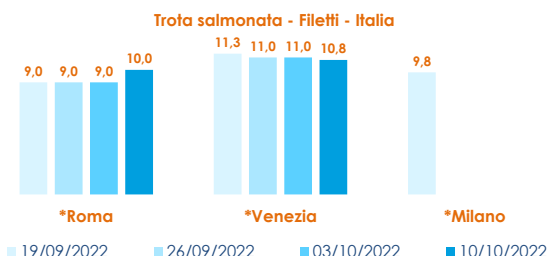

TROTA IRIDEA BIANCA

ONCORHYNCHUS MYKISS

SALMONE

SALMO SALAR

I PREZZI DELLA SETTIMANA

	min.	max.	var. sett. prec.	var. anno prec.
*ROMA				
Italia (350-500)	4,80	5,00	0,0%	6,4%
*MILANO				
Italia (350-500)	n.r.	n.r.	-	-
*VENEZIA				
Italia (350-500)	5,30	8,00		45,5%
*SALERNO				
Italia (350-500)	5,00	6,00	0,0%	0,0%
*CHIOGGIA				
Italia (350-500)	n.r.	n.r.	-	-

	min.	max.	var. sett. prec.	var. anno prec.
*ROMA				
Norvegia - 3-4 Kg	n.r.	n.r.	-	-
Norvegia - 4-5 Kg	8,50	8,90	11,3%	21,9%
*FIRENZE				
Norvegia - 4-5 Kg	9,00	10,00	0,0%	5,3%
*VENEZIA				
Norvegia - 4-5 Kg	5,00	18,50	2,8%	32,1%
Danimarca - 3-4 Kg	13,50	14,00	-	-
Regno Unito - 4-5 Kg	7,80	8,00	-	-42,9%
*NAPOLI				
Norvegia - 4-5 Kg	n.r.	n.r.	-	-
*MILANO				
Norvegia - 3-4 Kg	n.r.	n.r.	-	-
Norvegia - 4-5 Kg	n.r.	n.r.	-	-
Regno Unito - 4-5 Kg	n.r.	n.r.	-	-
*SALERNO				
Norvegia - 2-3 Kg	7,00	8,00	0,0%	14,3%
*CHIOGGIA				
Norvegia - 4-5 Kg	n.r.	n.r.	-	-

TROTA IRIDEA SALMONATA

ONCORHYNCHUS MYKISS

	min.	max.	var. sett. prec.	var. anno prec.
*ROMA				
Italia - Filetti	9,60	10,00	8,7%	8,7%
Italia (350-500)	5,60	6,00	3,4%	15,4%
*MILANO				
Italia - Filetti	n.r.	n.r.	-	-
Italia (350-500)	n.r.	n.r.	-	-
*VENEZIA				
Italia - Filetti	6,00	12,80	13,3%	-
*SALERNO				
Italia - Filetti	6,00	9,00	0,0%	12,5%
*CHIOGGIA				
Italia - Filetti	n.r.	n.r.	-	-

L'ANDAMENTO DEI PREZZI DELL'ULTIMO MESE...