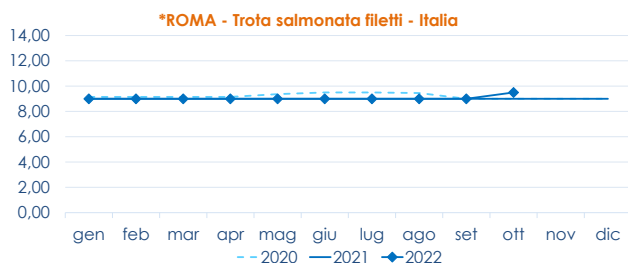

TROTA IRIDEA BIANCA

ONCORHYNCHUS MYKISS

SALMONE

SALMO SALAR

I PREZZI DELLA SETTIMANA

	min.	max.	var. sett. prec.	var. anno prec.
*ROMA				
Italia (350-500)	4,80	5,00	0,0%	6,4%
*MILANO				
Italia (350-500)	n.r.	n.r.	-	-
*VENEZIA				
Italia (350-500)	5,30	8,00		45,5%
*SALERNO				
Italia (350-500)	5,00	6,00	0,0%	0,0%
*CHIOGGIA				
Italia (350-500)	n.r.	n.r.	-	-

	min.	max.	var. sett. prec.	var. anno prec.
*ROMA				
Norvegia - 3-4 Kg	n.r.	n.r.	-	-
Norvegia - 4-5 Kg	8,50	8,90	11,3%	21,9%
*FIRENZE				
Norvegia - 4-5 Kg	9,00	10,00	0,0%	5,3%
*VENEZIA				
Norvegia - 4-5 Kg	5,00	18,50	2,8%	32,1%
Danimarca - 3-4 Kg	13,50	14,00	-	-
Regno Unito - 4-5 Kg	7,80	8,00	-	-42,9%
*NAPOLI				
Norvegia - 4-5 Kg	n.r.	n.r.	-	-
*MILANO				
Norvegia - 3-4 Kg	n.r.	n.r.	-	-
Norvegia - 4-5 Kg	n.r.	n.r.	-	-
Regno Unito - 4-5 Kg	n.r.	n.r.	-	-
*SALERNO				
Norvegia - 2-3 Kg	7,00	8,00	0,0%	14,3%
*CHIOGGIA				
Norvegia - 4-5 Kg	n.r.	n.r.	-	-

TROTA IRIDEA SALMONATA

ONCORHYNCHUS MYKISS

	min.	max.	var. sett. prec.	var. anno prec.
*ROMA				
Italia - Filetti	9,60	10,00	8,7%	8,7%
Italia (350-500)	5,60	6,00	3,4%	15,4%
*MILANO				
Italia - Filetti	n.r.	n.r.	-	-
Italia (350-500)	n.r.	n.r.	-	-
*VENEZIA				
Italia - Filetti	6,00	12,80	13,3%	-
*SALERNO				
Italia - Filetti	6,00	9,00	0,0%	12,5%
*CHIOGGIA				
Italia - Filetti	n.r.	n.r.	-	-

L'ANDAMENTO DEI PREZZI DELL'ULTIMO MESE...

... E DEGLI ULTIMI TRE ANNI

Fonte: Elaborazione BMTI su dati dei mercati all'ingrosso. I prezzi sono espressi in €/kg, privi di IVA e tara. Si tratta di prezzi all'ingrosso che non sono confrontabili con quelli praticati al consumo. Le variazioni sono calcolate sul prezzo massimo. "n.r." = prezzo non rilevato.