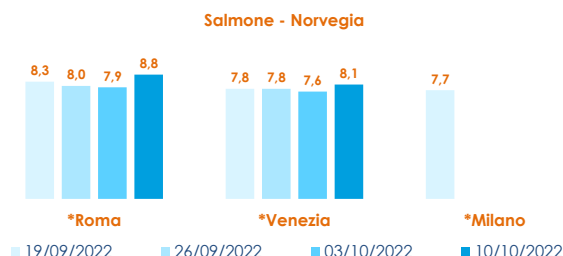

TROTA IRIDEA BIANCA

ONCORHYNCHUS MYKISS

SALMONE

SALMO SALAR

I PREZZI DELLA SETTIMANA

	min.	max.	var. sett. prec.	var. anno prec.
*ROMA				
Italia (350-500)	4,80	5,00	0,0%	6,4%
*MILANO				
Italia (350-500)	n.r.	n.r.	-	-
*VENEZIA				
Italia (350-500)	5,30	8,00		45,5%
*SALERNO				
Italia (350-500)	5,00	6,00	0,0%	0,0%
*CHIOGGIA				
Italia (350-500)	n.r.	n.r.	-	-

	min.	max.	var. sett. prec.	var. anno prec.
*ROMA				
Norvegia - 3-4 Kg	n.r.	n.r.	-	-
Norvegia - 4-5 Kg	8,50	8,90	11,3%	21,9%
*FIRENZE				
Norvegia - 4-5 Kg	9,00	10,00	0,0%	5,3%
*VENEZIA				
Norvegia - 4-5 Kg	5,00	18,50	2,8%	32,1%
Danimarca - 3-4 Kg	13,50	14,00	-	-
Regno Unito - 4-5 Kg	7,80	8,00	-	-42,9%
*NAPOLI				
Norvegia - 4-5 Kg	n.r.	n.r.	-	-
*MILANO				
Norvegia - 3-4 Kg	n.r.	n.r.	-	-
Norvegia - 4-5 Kg	n.r.	n.r.	-	-
Regno Unito - 4-5 Kg	n.r.	n.r.	-	-
*SALERNO				
Norvegia - 2-3 Kg	7,00	8,00	0,0%	14,3%
*CHIOGGIA				
Norvegia - 4-5 Kg	n.r.	n.r.	-	-

TROTA IRIDEA SALMONATA

ONCORHYNCHUS MYKISS

	min.	max.	var. sett. prec.	var. anno prec.
*ROMA				
Italia - Filetti	9,60	10,00	8,7%	8,7%
Italia (350-500)	5,60	6,00	3,4%	15,4%
*MILANO				
Italia - Filetti	n.r.	n.r.	-	-
Italia (350-500)	n.r.	n.r.	-	-
*VENEZIA				
Italia - Filetti	6,00	12,80	13,3%	-
*SALERNO				
Italia - Filetti	6,00	9,00	0,0%	12,5%
*CHIOGGIA				
Italia - Filetti	n.r.	n.r.	-	-

L'ANDAMENTO DEI PREZZI DELL'ULTIMO MESE...