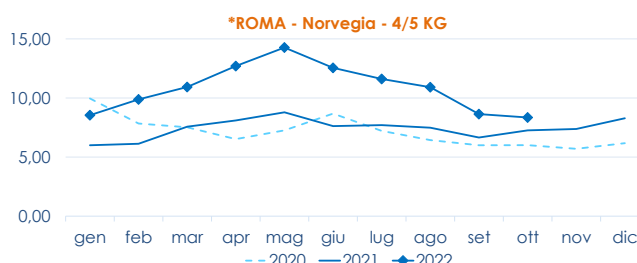

NEWS DAI MERCATI

Si inverte il trend dei prezzi di trota salmonata: generali rialzi, soprattutto nei filetti, per la maggiore richiesta. Rimangono stabili i prezzi di trota bianca, con disponibilità pressoché costante poiché derivati dall'acquacoltura. Discreta disponibilità di salmone, con lievi aumenti sulle piazze di Roma e Venezia.

	min.	max.	var. sett. prec.	var. anno prec.
*ROMA				
Norvegia - 3-4 Kg	n.r.	n.r.	-	-
Norvegia - 4-5 Kg	8,50	8,90	11,3%	21,9%
*FIRENZE				
Norvegia - 4-5 Kg	9,00	10,00	0,0%	5,3%
*VENEZIA				
Norvegia - 4-5 Kg	5,00	18,50	2,8%	32,1%
Danimarca - 3-4 Kg	13,50	14,00	-	-
Regno Unito - 4-5 Kg	7,80	8,00	-	-42,9%
*NAPOLI				
Norvegia - 4-5 Kg	n.r.	n.r.	-	-
*MILANO				
Norvegia - 3-4 Kg	n.r.	n.r.	-	-
Norvegia - 4-5 Kg	n.r.	n.r.	-	-
Regno Unito - 4-5 Kg	n.r.	n.r.	-	-
*SALERNO				
Norvegia - 2-3 Kg	7,00	8,00	0,0%	14,3%
*CHIOGGIA				
Norvegia - 4-5 Kg	n.r.	n.r.	-	-

TROTA IRIDEA SALMONATA

ONCORHYNCHUS MYKISS

	min.	max.	var. sett. prec.	var. anno prec.
*ROMA				
Italia - Filetti	9,60	10,00	8,7%	8,7%
Italia (350-500)	5,60	6,00	3,4%	15,4%
*MILANO				
Italia - Filetti	n.r.	n.r.	-	-
Italia (350-500)	n.r.	n.r.	-	-
*VENEZIA				
Italia - Filetti	6,00	12,80	13,3%	-
*SALERNO				
Italia - Filetti	6,00	9,00	0,0%	12,5%
*CHIOGGIA				
Italia - Filetti	n.r.	n.r.	-	-

L'ANDAMENTO DEI PREZZI DELL'ULTIMO MESE...

... E DEGLI ULTIMI TRE ANNI

Fonte: Elaborazione BMTI su dati dei mercati all'ingrosso. I prezzi sono espressi in €/kg, privi di IVA e tara. Si tratta di prezzi all'ingrosso che non sono confrontabili con quelli praticati al consumo. Le variazioni sono calcolate sul prezzo massimo. "n.r." = prezzo non rilevato.