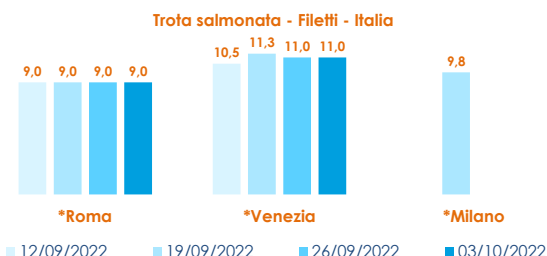

TROTA IRIDEA BIANCA

ONCORHYNCHUS MYKISS

SALMONE

SALMO SALAR

I PREZZI DELLA SETTIMANA

	min.	max.	var. sett. prec.	var. anno prec.
*ROMA				
Italia (350-500)	4,80	5,00	0,0%	6,4%
*MILANO				
Italia (350-500)	n.r.	n.r.	-	-
*VENEZIA				
Italia (350-500)	6,00	8,00		45,5%
*SALERNO				
Italia (350-500)	5,00	6,00	0,0%	0,0%
*CHIOGGIA				
Italia (350-500)	5,65	6,00	0,0%	17,6%

	min.	max.	var. sett. prec.	var. anno prec.
*ROMA				
Norvegia - 3-4 Kg	n.r.	n.r.	-	-
Norvegia - 4-5 Kg	7,70	8,00	-1,8%	14,3%
*FIRENZE				
Norvegia - 4-5 Kg	9,00	10,00	0,0%	-
*VENEZIA				
Norvegia - 4-5 Kg	6,90	18,00	2,9%	28,6%
Danimarca - 3-4 Kg	n.r.	n.r.	-	-
Regno Unito - 4-5 Kg	n.r.	n.r.	-	-
*NAPOLI				
Norvegia - 4-5 Kg	n.r.	n.r.	-	-
*MILANO				
Norvegia - 3-4 Kg	n.r.	n.r.	-	-
Norvegia - 4-5 Kg	n.r.	n.r.	-	-
Regno Unito - 4-5 Kg	n.r.	n.r.	-	-
*SALERNO				
Norvegia - 2-3 Kg	7,00	8,00	-11,1%	14,3%
*CHIOGGIA				
Norvegia - 4-5 Kg	7,70	8,50	-10,5%	16,4%

TROTA IRIDEA SALMONATA

ONCORHYNCHUS MYKISS

	min.	max.	var. sett. prec.	var. anno prec.
*ROMA				
Italia - Filetti	8,80	9,20	0,0%	0,0%
Italia (350-500)	5,50	5,80	0,0%	16,0%
*MILANO				
Italia - Filetti	n.r.	n.r.	-	-
Italia (350-500)	n.r.	n.r.	-	-
*VENEZIA				
Italia - Filetti	11,00	11,30	-8,1%	-5,8%
*SALERNO				
Italia - Filetti	6,00	9,00	0,0%	12,5%
*CHIOGGIA				
Italia - Filetti	n.r.	n.r.	-	-

L'ANDAMENTO DEI PREZZI DELL'ULTIMO MESE...