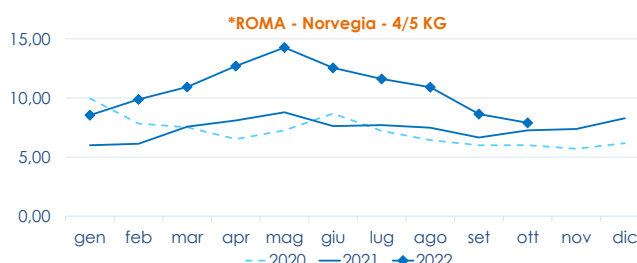

ONCORHYNCHUS MYKISS

SALMONE

SALMO SALAR

I PREZZI DELLA SETTIMANA

	min.	max.	var. sett. prec.	var. anno prec.
*ROMA				
Italia (350-500)	4,80	5,00	0,0%	6,4%
*MILANO				
Italia (350-500)	n.r.	n.r.	-	-
*VENEZIA				
Italia (350-500)	6,00	8,00		45,5%
*SALERNO				
Italia (350-500)	5,00	6,00	0,0%	0,0%
*CHIOGGIA				
Italia (350-500)	5,65	6,00	0,0%	17,6%

	min.	max.	var. sett. prec.	var. anno prec.
*ROMA				
Norvegia - 3-4 Kg	n.r.	n.r.	-	-
Norvegia - 4-5 Kg	7,70	8,00	-1,8%	14,3%
*FIRENZE				
Norvegia - 4-5 Kg	9,00	10,00	0,0%	-
*VENEZIA				
Norvegia - 4-5 Kg	6,90	18,00	2,9%	28,6%
Danimarca - 3-4 Kg	n.r.	n.r.	-	-
Regno Unito - 4-5 Kg	n.r.	n.r.	-	-
*NAPOLI				
Norvegia - 4-5 Kg	n.r.	n.r.	-	-
*MILANO				
Norvegia - 3-4 Kg	n.r.	n.r.	-	-
Norvegia - 4-5 Kg	n.r.	n.r.	-	-
Regno Unito - 4-5 Kg	n.r.	n.r.	-	-
*SALERNO				
Norvegia - 2-3 Kg	7,00	8,00	-11,1%	14,3%
*CHIOGGIA				
Norvegia - 4-5 Kg	7,70	8,50	-10,5%	16,4%

TROTA IRIDEA SALMONATA

ONCORHYNCHUS MYKISS

	min.	max.	var. sett. prec.	var. anno prec.
*ROMA				
Italia - Filetti	8,80	9,20	0,0%	0,0%
Italia (350-500)	5,50	5,80	0,0%	16,0%
*MILANO				
Italia - Filetti	n.r.	n.r.	-	-
Italia (350-500)	n.r.	n.r.	-	-
*VENEZIA				
Italia - Filetti	11,00	11,30	-8,1%	-5,8%
*SALERNO				
Italia - Filetti	6,00	9,00	0,0%	12,5%
*CHIOGGIA				
Italia - Filetti	n.r.	n.r.	-	-

L'ANDAMENTO DEI PREZZI DELL'ULTIMO MESE...

... E DEGLI ULTIMI TRE ANNI

Fonte: Elaborazione BMTI su dati dei mercati all'ingrosso. I prezzi sono espressi in €/kg, privi di IVA e tara. Si tratta di prezzi all'ingrosso che non sono confrontabili con quelli praticati al consumo. Le variazioni sono calcolate sul prezzo massimo. "n.r." = prezzo non rilevato.