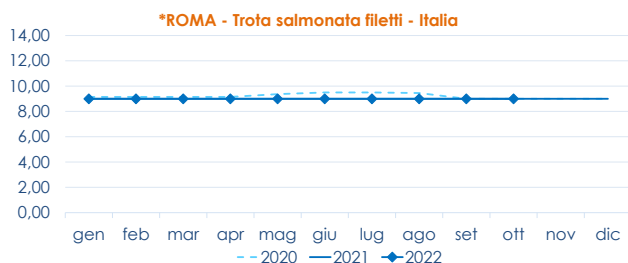

	min.	max.	var. sett. prec.	var. anno prec.
*ROMA				
Norvegia - 3-4 Kg	n.r.	n.r.	-	-
Norvegia - 4-5 Kg	7,70	8,00	-1,8%	14,3%
*FIRENZE				
Norvegia - 4-5 Kg	9,00	10,00	0,0%	-
*VENEZIA				
Norvegia - 4-5 Kg	6,90	18,00	2,9%	28,6%
Danimarca - 3-4 Kg	n.r.	n.r.	-	-
Regno Unito - 4-5 Kg	n.r.	n.r.	-	-
*NAPOLI				
Norvegia - 4-5 Kg	n.r.	n.r.	-	-
*MILANO				
Norvegia - 3-4 Kg	n.r.	n.r.	-	-
Norvegia - 4-5 Kg	n.r.	n.r.	-	-
Regno Unito - 4-5 Kg	n.r.	n.r.	-	-
*SALERNO				
Norvegia - 2-3 Kg	7,00	8,00	-11,1%	14,3%
*CHIOGGIA				
Norvegia - 4-5 Kg	7,70	8,50	-10,5%	16,4%

TROTA IRIDEA SALMONATA

ONCORHYNCHUS MYKISS

	min.	max.	var. sett. prec.	var. anno prec.
*ROMA				
Italia - Filetti	8,80	9,20	0,0%	0,0%
Italia (350-500)	5,50	5,80	0,0%	16,0%
*MILANO				
Italia - Filetti	n.r.	n.r.	-	-
Italia (350-500)	n.r.	n.r.	-	-
*VENEZIA				
Italia - Filetti	11,00	11,30	-8,1%	-5,8%
*SALERNO				
Italia - Filetti	6,00	9,00	0,0%	12,5%
*CHIOGGIA				
Italia - Filetti	n.r.	n.r.	-	-

L'ANDAMENTO DEI PREZZI DELL'ULTIMO MESE...

... E DEGLI ULTIMI TRE ANNI

Fonte: Elaborazione BMTI su dati dei mercati all'ingrosso. I prezzi sono espressi in €/kg, privi di IVA e tara. Si tratta di prezzi all'ingrosso che non sono confrontabili con quelli praticati al consumo. Le variazioni sono calcolate sul prezzo massimo. "n.r." = prezzo non rilevato.