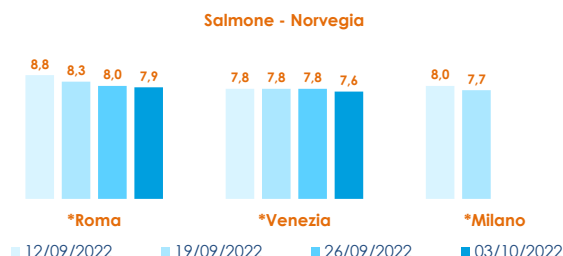

TROTA IRIDEA BIANCA

ONCORHYNCHUS MYKISS

SALMONE

SALMO SALAR

I PREZZI DELLA SETTIMANA

	min.	max.	var. sett. prec.	var. anno prec.
*ROMA				
Italia (350-500)	4,80	5,00	0,0%	6,4%
*MILANO				
Italia (350-500)	n.r.	n.r.	-	-
*VENEZIA				
Italia (350-500)	6,00	8,00		45,5%
*SALERNO				
Italia (350-500)	5,00	6,00	0,0%	0,0%
*CHIOGGIA				
Italia (350-500)	5,65	6,00	0,0%	17,6%

	min.	max.	var. sett. prec.	var. anno prec.
*ROMA				
Norvegia - 3-4 Kg	n.r.	n.r.	-	-
Norvegia - 4-5 Kg	7,70	8,00	-1,8%	14,3%
*FIRENZE				
Norvegia - 4-5 Kg	9,00	10,00	0,0%	-
*VENEZIA				
Norvegia - 4-5 Kg	6,90	18,00	2,9%	28,6%
Danimarca - 3-4 Kg	n.r.	n.r.	-	-
Regno Unito - 4-5 Kg	n.r.	n.r.	-	-
*NAPOLI				
Norvegia - 4-5 Kg	n.r.	n.r.	-	-
*MILANO				
Norvegia - 3-4 Kg	n.r.	n.r.	-	-
Norvegia - 4-5 Kg	n.r.	n.r.	-	-
Regno Unito - 4-5 Kg	n.r.	n.r.	-	-
*SALERNO				
Norvegia - 2-3 Kg	7,00	8,00	-11,1%	14,3%
*CHIOGGIA				
Norvegia - 4-5 Kg	7,70	8,50	-10,5%	16,4%

TROTA IRIDEA SALMONATA

ONCORHYNCHUS MYKISS

	min.	max.	var. sett. prec.	var. anno prec.
*ROMA				
Italia - Filetti	8,80	9,20	0,0%	0,0%
Italia (350-500)	5,50	5,80	0,0%	16,0%
*MILANO				
Italia - Filetti	n.r.	n.r.	-	-
Italia (350-500)	n.r.	n.r.	-	-
*VENEZIA				
Italia - Filetti	11,00	11,30	-8,1%	-5,8%
*SALERNO				
Italia - Filetti	6,00	9,00	0,0%	12,5%
*CHIOGGIA				
Italia - Filetti	n.r.	n.r.	-	-

L'ANDAMENTO DEI PREZZI DELL'ULTIMO MESE...