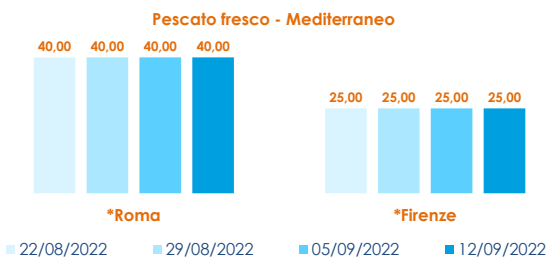

min.	max.	var. sett. prec.	var. anno prec.
*ROMA				
Grecia 400-600 gr.	6,30	6,50	0,0%	▲ 8,3%
Grecia 600-800 gr.	7,50	8,00	0,0%	▲ 33,3%
Grecia 800-1000 gr.	8,70	9,50	0,0%	▲ 18,8%
Italia 400-600 gr.	12,00	12,75	▲ 4,1%	▲ 17,0%
Italia 600-800 gr.	12,00	13,00	0,0%	▲ 8,3%
Italia 800-1000 gr.	13,60	14,00	0,0%	▲ 3,7%
Di Orbetello 400-600 gr.	12,50	13,00	0,0%	0,0%
Di Orbetello 600-800 gr.	13,50	14,00	0,0%	▲ 3,7%
Di Orbetello 800-1000 gr.	14,00	15,00	0,0%	0,0%

ORATA - ALLEVATO FRESCO
SPARUS AURATA

*MILANO				
Italia 800-1000 gr.	10,00	14,50	▲ 2,8%	▲ 2,8%
Italia 1000-1500 gr.	n.r.	n.r.	-	-
Grecia 400-600 gr.	n.r.	n.r.	-	-
Grecia 800-1000 gr.	9,00	11,70	-	▲ 37,6%
Italia 400-600 gr.	6,80	7,00	-	-
Italia 600-800 gr.	7,80	8,00	-	-
*FIRENZE				
Italia 800-1000 gr.	n.r.	n.r.	-	-
Italia 1000-1500 gr.	n.r.	n.r.	-	-
Grecia 400-600 gr.	n.r.	n.r.	-	-

*VENEZIA				
Italia 200-300 gr.	7,50	7,50	0,0%	-
Italia 400-600 gr.	8,00	12,50	0,0%	-
Italia 600-800 gr.	6,00	11,50	0,0%	-
Malta 600-800 gr.	n.r.	n.r.	-	-
Croazia 600-800 gr.	7,00	10,00	0,0%	-
Grecia 400-600 gr.	3,00	8,00	0,0%	-
Turchia 400-600 gr.	4,60	8,00	0,0%	-
*NAPOLI				
Italia 200-400 gr.	5,50	6,30	-	▲ 8,6%
Grecia 400-600 gr.	5,30	6,30	-	▲ 14,5%
Grecia 600-800 gr.	6,50	7,50	-	▲ 15,4%
Italia 400-600 gr.	6,00	6,80	-	0,0%

L'ANDAMENTO DEI PREZZI DELL'ULTIMO MESE...