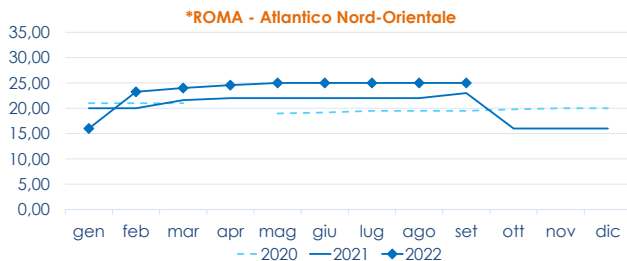

... E DEGLI ULTIMI TRE ANNI

Fonte: Elaborazione BMTI su dati dei mercati all'ingrosso. I prezzi sono espressi in €/kg, privi di IVA e tara. Si tratta di prezzi all'ingrosso che non sono confrontabili con quelli praticati al consumo. Le variazioni sono calcolate sul prezzo massimo. "n.r." = prezzo non rilevato.

* MERCATI ALLA DISTRIBUZIONE **MERCATI ALL'ORIGINE

SEGUICI OGNI Venerdì SU

@BMTI_IT

#itticoprezzi