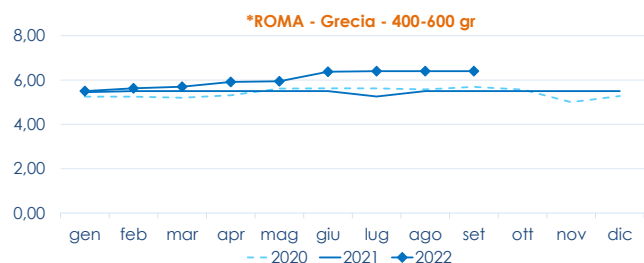

... E DEGLI ULTIMI TRE ANNI

Fonte: Elaborazione BMTI su dati dei mercati all'ingrosso. I prezzi sono espressi in €/kg, privi di IVA e tara. Si tratta di prezzi all'ingrosso che non sono confrontabili con quelli praticati al consumo. Le variazioni sono calcolate sul prezzo massimo. "n.r." = prezzo non rilevato.

* MERCATI ALLA DISTRIBUZIONE **MERCATI ALL'ORIGINE

SEGUICI OGNI Venerdì SU

@BMTI_IT

#itticoprezzi