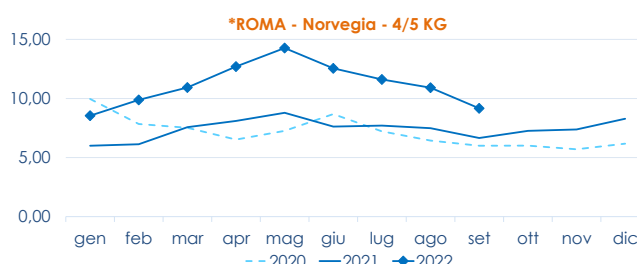

	min.	max.	var. sett. prec.	var. anno prec.
<b>*ROMA</b>				
Norvegia - 3-4 Kg	n.r.	n.r.	-	-
Norvegia - 4-5 Kg	8,00	9,25	-7,5%	28,5%
<b>*FIRENZE</b>				
Norvegia - 4-5 Kg	9,00	10,00	0,0%	-
<b>*VENEZIA</b>				
Norvegia - 4-5 Kg	6,50	17,50	0,0%	25,0%
Danimarca - 3-4 Kg	9,80	14,00	-	3,7%
Regno Unito - 4-5 Kg	7,20	7,50	-1,3%	-
<b>*NAPOLI</b>				
Norvegia - 4-5 Kg	n.r.	n.r.	-	-
<b>*MILANO</b>				
Norvegia - 3-4 Kg	7,00	7,00	-41,7%	-
Norvegia - 4-5 Kg	7,00	7,00	-30,0%	-
Regno Unito - 4-5 Kg	12,80	12,80	-19,0%	-
<b>*SALERNO</b>				
Norvegia - 2-3 Kg	9,00	10,00	-16,7%	-
<b>*CHIOGGIA</b>				
Norvegia - 4-5 Kg	n.r.	n.r.	-	-

## TROTA IRIDEA SALMONATA

ONCORHYNCHUS MYKISS

	min.	max.	var. sett. prec.	var. anno prec.
<b>*ROMA</b>				
Italia - Filetti	8,80	9,20	0,0%	0,0%
Italia (350-500)	5,00	5,50	0,0%	14,6%
<b>*MILANO</b>				
Italia - Filetti	11,00	11,00	83,3%	-
Italia (350-500)	5,40	5,40	20,0%	-
<b>*VENEZIA</b>				
Italia - Filetti	6,00	12,80	1,6%	16,4%
<b>*SALERNO</b>				
Italia - Filetti	6,00	8,00	0,0%	-
<b>*CHIOGGIA</b>				
Italia - Filetti	n.r.	n.r.	-	-

**L'ANDAMENTO DEI PREZZI DELL'ULTIMO MESE...**

**... E DEGLI ULTIMI TRE ANNI**

Fonte: Elaborazione BMTI su dati dei mercati all'ingrosso. I prezzi sono espressi in €/kg, privi di IVA e tara. Si tratta di prezzi all'ingrosso che non sono confrontabili con quelli praticati al consumo. Le variazioni sono calcolate sul prezzo massimo. "n.r." = prezzo non rilevato.