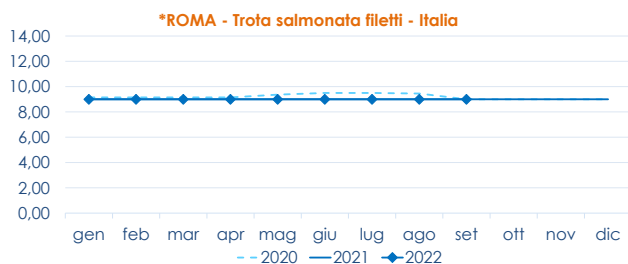

	min.	max.	var. sett. prec.	var. anno prec.
<b>*ROMA</b>				
Norvegia - 3-4 Kg	n.r.	n.r.	-	-
Norvegia - 4-5 Kg	8,00	9,25	-7,5%	28,5%
<b>*FIRENZE</b>				
Norvegia - 4-5 Kg	9,00	10,00	0,0%	-
<b>*VENEZIA</b>				
Norvegia - 4-5 Kg	6,50	17,50	0,0%	25,0%
Danimarca - 3-4 Kg	9,80	14,00	-	3,7%
Regno Unito - 4-5 Kg	7,20	7,50	-1,3%	-
<b>*NAPOLI</b>				
Norvegia - 4-5 Kg	n.r.	n.r.	-	-
<b>*MILANO</b>				
Norvegia - 3-4 Kg	7,00	7,00	-41,7%	-
Norvegia - 4-5 Kg	7,00	7,00	-30,0%	-
Regno Unito - 4-5 Kg	12,80	12,80	-19,0%	-
<b>*SALERNO</b>				
Norvegia - 2-3 Kg	9,00	10,00	-16,7%	-
<b>*CHIOGGIA</b>				
Norvegia - 4-5 Kg	n.r.	n.r.	-	-

## TROTA IRIDEA SALMONATA

ONCORHYNCHUS MYKISS

	min.	max.	var. sett. prec.	var. anno prec.
<b>*ROMA</b>				
Italia - Filetti	8,80	9,20	0,0%	0,0%
Italia (350-500)	5,00	5,50	0,0%	14,6%
<b>*MILANO</b>				
Italia - Filetti	11,00	11,00	83,3%	-
Italia (350-500)	5,40	5,40	20,0%	-
<b>*VENEZIA</b>				
Italia - Filetti	6,00	12,80	1,6%	16,4%
<b>*SALERNO</b>				
Italia - Filetti	6,00	8,00	0,0%	-
<b>*CHIOGGIA</b>				
Italia - Filetti	n.r.	n.r.	-	-

**L'ANDAMENTO DEI PREZZI DELL'ULTIMO MESE...**

**... E DEGLI ULTIMI TRE ANNI**

Fonte: Elaborazione BMTI su dati dei mercati all'ingrosso. I prezzi sono espressi in €/kg, privi di IVA e tara. Si tratta di prezzi all'ingrosso che non sono confrontabili con quelli praticati al consumo. Le variazioni sono calcolate sul prezzo massimo. "n.r." = prezzo non rilevato.