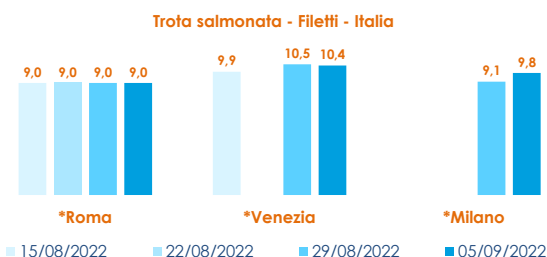

Prezzi in aumento per la trota, con una crescente domanda. Segno "meno", invece, per il salmone, che tuttavia rimane su livelli superiori rispetto al 2021.

TROTA IRIDEA BIANCA

ONCORHYNCHUS MYKISS

SALMONE

SALMO SALAR

I PREZZI DELLA SETTIMANA

	min.	max.	var. sett. prec.	var. anno prec.
*ROMA				
Italia (350-500)	4,30	4,80	0,0%	2,1%
*MILANO				
Italia (350-500)	5,20	5,20	8,3%	-
*VENEZIA				
Italia (350-500)	3,50	7,50		36,4%
*SALERNO				
Italia (350-500)	5,00	5,00	0,0%	-
*CHIOGGIA				
Italia (350-500)	n.r.	n.r.	-	-

	min.	max.	var. sett. prec.	var. anno prec.
*ROMA				
Norvegia - 3-4 Kg	n.r.	n.r.	-	-
Norvegia - 4-5 Kg	8,00	9,25	-7,5%	28,5%
*FIRENZE				
Norvegia - 4-5 Kg	9,00	10,00	0,0%	-
*VENEZIA				
Norvegia - 4-5 Kg	6,50	17,50	0,0%	25,0%
Danimarca - 3-4 Kg	9,80	14,00	-	3,7%
Regno Unito - 4-5 Kg	7,20	7,50	-1,3%	-
*NAPOLI				
Norvegia - 4-5 Kg	n.r.	n.r.	-	-
*MILANO				
Norvegia - 3-4 Kg	7,00	7,00	-41,7%	-
Norvegia - 4-5 Kg	7,00	7,00	-30,0%	-
Regno Unito - 4-5 Kg	12,80	12,80	-19,0%	-
*SALERNO				
Norvegia - 2-3 Kg	9,00	10,00	-16,7%	-
*CHIOGGIA				
Norvegia - 4-5 Kg	n.r.	n.r.	-	-

TROTA IRIDEA SALMONATA

ONCORHYNCHUS MYKISS

	min.	max.	var. sett. prec.	var. anno prec.
*ROMA				
Italia - Filetti	8,80	9,20	0,0%	0,0%
Italia (350-500)	5,00	5,50	0,0%	14,6%
*MILANO				
Italia - Filetti	11,00	11,00	83,3%	-
Italia (350-500)	5,40	5,40	20,0%	-
*VENEZIA				
Italia - Filetti	6,00	12,80	1,6%	16,4%
*SALERNO				
Italia - Filetti	6,00	8,00	0,0%	-
*CHIOGGIA				
Italia - Filetti	n.r.	n.r.	-	-

L'ANDAMENTO DEI PREZZI DELL'ULTIMO MESE...