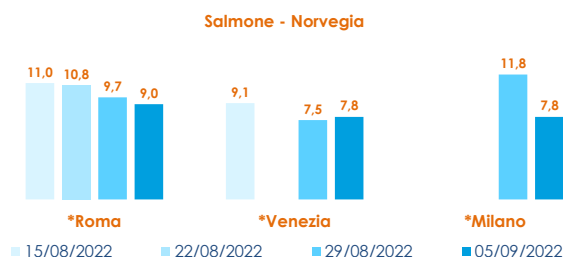

Prezzi in aumento per la trota, con una crescente domanda. Segno "meno", invece, per il salmone, che tuttavia rimane su livelli superiori rispetto al 2021.

TROTA IRIDEA BIANCA

ONCORHYNCHUS MYKISS

SALMONE

SALMO SALAR

I PREZZI DELLA SETTIMANA

	min.	max.	var. sett. prec.	var. anno prec.
*ROMA				
Italia (350-500)	4,30	4,80	0,0%	2,1%
*MILANO				
Italia (350-500)	5,20	5,20	8,3%	-
*VENEZIA				
Italia (350-500)	3,50	7,50		36,4%
*SALERNO				
Italia (350-500)	5,00	5,00	0,0%	-
*CHIOGGIA				
Italia (350-500)	n.r.	n.r.	-	-

	min.	max.	var. sett. prec.	var. anno prec.
*ROMA				
Norvegia - 3-4 Kg	n.r.	n.r.	-	-
Norvegia - 4-5 Kg	8,00	9,25	-7,5%	28,5%
*FIRENZE				
Norvegia - 4-5 Kg	9,00	10,00	0,0%	-
*VENEZIA				
Norvegia - 4-5 Kg	6,50	17,50	0,0%	25,0%
Danimarca - 3-4 Kg	9,80	14,00	-	3,7%
Regno Unito - 4-5 Kg	7,20	7,50	-1,3%	-
*NAPOLI				
Norvegia - 4-5 Kg	n.r.	n.r.	-	-
*MILANO				
Norvegia - 3-4 Kg	7,00	7,00	-41,7%	-
Norvegia - 4-5 Kg	7,00	7,00	-30,0%	-
Regno Unito - 4-5 Kg	12,80	12,80	-19,0%	-
*SALERNO				
Norvegia - 2-3 Kg	9,00	10,00	-16,7%	-
*CHIOGGIA				
Norvegia - 4-5 Kg	n.r.	n.r.	-	-

TROTA IRIDEA SALMONATA

ONCORHYNCHUS MYKISS

	min.	max.	var. sett. prec.	var. anno prec.
*ROMA				
Italia - Filetti	8,80	9,20	0,0%	0,0%
Italia (350-500)	5,00	5,50	0,0%	14,6%
*MILANO				
Italia - Filetti	11,00	11,00	83,3%	-
Italia (350-500)	5,40	5,40	20,0%	-
*VENEZIA				
Italia - Filetti	6,00	12,80	1,6%	16,4%
*SALERNO				
Italia - Filetti	6,00	8,00	0,0%	-
*CHIOGGIA				
Italia - Filetti	n.r.	n.r.	-	-

L'ANDAMENTO DEI PREZZI DELL'ULTIMO MESE...