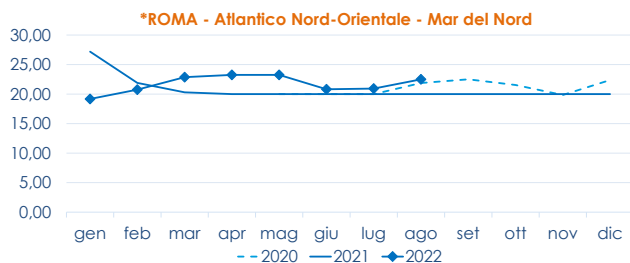

	min.	max.	var. sett. prec.	var. anno prec.
*ROMA				
Grecia 400-600 gr.	7,50	7,80	0,0%	28,9%
Grecia 600-800 gr.	8,30	9,00	0,0%	23,3%
Grecia 800-1000 gr.	9,30	9,80	0,0%	3,7%
Italia 400-600 gr.	9,40	10,00	0,0%	0,0%
Italia 600-800 gr.	12,00	13,00	0,0%	15,0%
Italia 800-1000 gr.	14,00	15,00	0,0%	7,1%
Di Orbetello 400-600 gr.	11,80	12,50	0,0%	-7,4%
Di Orbetello 600-800 gr.	12,50	13,50	0,0%	0,0%
Di Orbetello 800-1000 gr.	14,20	14,50	0,0%	0,0%
*VENEZIA				
Grecia 400-600 gr.	6,20	10,50	-	31,3%
Grecia 600-800 gr.	n.r.	n.r.	-	-
Italia 400-600 gr.	8,50	12,50	-	25,0%
Italia 600-800 gr.	7,50	10,00	-	-9,1%
Italia 800-1000 gr.	n.r.	n.r.	-	-
Turchia 400-600 gr.	5,50	8,00	-	0,0%
Croazia 400-600 gr.	7,80	9,50	-	26,7%
Croazia 600-800 gr.	7,50	10,00	-	38,9%
Croazia 1000-1500 gr.	7,80	11,50	-	0,0%
*NAPOLI				
Grecia 400-600 gr.	n.r.	n.r.	-	-
Grecia 600-800 gr.	n.r.	n.r.	-	-
Italia 400-600 gr.	n.r.	n.r.	-	-

BRANZINO - ALLEVATO FRESCO

DICENTRARCHUS LABRAX

	min.	max.	var. sett. prec.	var. anno prec.
*MILANO				
Grecia 400-600 gr.	6,50	8,80	-	25,7%
Grecia 600-800 gr.	6,50	8,70	-	-32,0%
Grecia 800-1000 gr.	7,50	9,50	-	0,0%
Di Orbetello 400-600 gr.	10,80	11,00	-	0,0%
Di Orbetello 600-800 gr.	10,00	13,00	-	0,0%
Di Orbetello 800-1000 gr.	13,90	14,10	-	0,0%

L'ANDAMENTO DEI PREZZI DELL'ULTIMO MESE...

... E DEGLI ULTIMI TRE ANNI

Fonte: Elaborazione BMTI su dati dei mercati all'ingrosso. I prezzi sono espressi in €/kg, privi di IVA e tara. Si tratta di prezzi all'ingrosso che non sono confrontabili con quelli praticati al consumo. Le variazioni sono calcolate sul prezzo massimo. "n.r." = prezzo non rilevato.