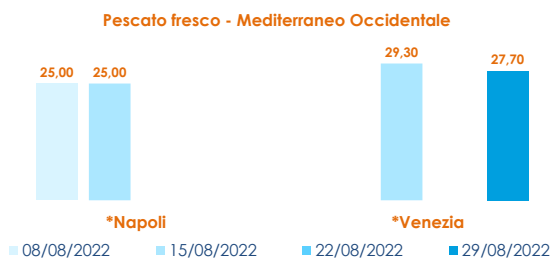

min.	max.	var. sett. prec.	var. anno prec.
*ROMA				
Grecia 400-600 gr.	7,50	7,80	0,0%	28,9%
Grecia 600-800 gr.	8,30	9,00	0,0%	23,3%
Grecia 800-1000 gr.	9,30	9,80	0,0%	3,7%
Italia 400-600 gr.	9,40	10,00	0,0%	0,0%
Italia 600-800 gr.	12,00	13,00	0,0%	15,0%
Italia 800-1000 gr.	14,00	15,00	0,0%	7,1%
Di Orbetello 400-600 gr.	11,80	12,50	0,0%	-7,4%
Di Orbetello 600-800 gr.	12,50	13,50	0,0%	0,0%
Di Orbetello 800-1000 gr.	14,20	14,50	0,0%	0,0%
*VENEZIA				
Grecia 400-600 gr.	6,20	10,50	-	31,3%
Grecia 600-800 gr.	n.r.	n.r.	-	-
Italia 400-600 gr.	8,50	12,50	-	25,0%
Italia 600-800 gr.	7,50	10,00	-	-9,1%
Italia 800-1000 gr.	n.r.	n.r.	-	-
Turchia 400-600 gr.	5,50	8,00	-	0,0%
Croazia 400-600 gr.	7,80	9,50	-	26,7%
Croazia 600-800 gr.	7,50	10,00	-	38,9%
Croazia 1000-1500 gr.	7,80	11,50	-	0,0%
*NAPOLI				
Grecia 400-600 gr.	n.r.	n.r.	-	-
Grecia 600-800 gr.	n.r.	n.r.	-	-
Italia 400-600 gr.	n.r.	n.r.	-	-

BRANZINO - ALLEVATO FRESCO

DICENTRARCHUS LABRAX

	min.	max.	var. sett. prec.	var. anno prec.
*MILANO				
Grecia 400-600 gr.	6,50	8,80	-	25,7%
Grecia 600-800 gr.	6,50	8,70	-	-32,0%
Grecia 800-1000 gr.	7,50	9,50	-	0,0%
Di Orbetello 400-600 gr.	10,80	11,00	-	0,0%
Di Orbetello 600-800 gr.	10,00	13,00	-	0,0%
Di Orbetello 800-1000 gr.	13,90	14,10	-	0,0%

L'ANDAMENTO DEI PREZZI DELL'ULTIMO MESE...