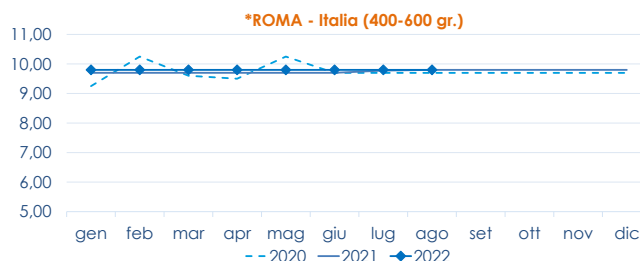

	min.	max.	var. sett. prec.	var. anno prec.
*ROMA				
Grecia 400-600 gr.	7,50	7,80	0,0%	28,9%
Grecia 600-800 gr.	8,30	9,00	0,0%	23,3%
Grecia 800-1000 gr.	9,30	9,80	0,0%	3,7%
Italia 400-600 gr.	9,40	10,00	0,0%	0,0%
Italia 600-800 gr.	12,00	13,00	0,0%	15,0%
Italia 800-1000 gr.	14,00	15,00	0,0%	7,1%
Di Orbetello 400-600 gr.	11,80	12,50	0,0%	-7,4%
Di Orbetello 600-800 gr.	12,50	13,50	0,0%	0,0%
Di Orbetello 800-1000 gr.	14,20	14,50	0,0%	0,0%
*VENEZIA				
Grecia 400-600 gr.	6,20	10,50	-	31,3%
Grecia 600-800 gr.	n.r.	n.r.	-	-
Italia 400-600 gr.	8,50	12,50	-	25,0%
Italia 600-800 gr.	7,50	10,00	-	-9,1%
Italia 800-1000 gr.	n.r.	n.r.	-	-
Turchia 400-600 gr.	5,50	8,00	-	0,0%
Croazia 400-600 gr.	7,80	9,50	-	26,7%
Croazia 600-800 gr.	7,50	10,00	-	38,9%
Croazia 1000-1500 gr.	7,80	11,50	-	0,0%
*NAPOLI				
Grecia 400-600 gr.	n.r.	n.r.	-	-
Grecia 600-800 gr.	n.r.	n.r.	-	-
Italia 400-600 gr.	n.r.	n.r.	-	-

BRANZINO - ALLEVATO FRESCO

DICENTRARCHUS LABRAX

	min.	max.	var. sett. prec.	var. anno prec.
*MILANO				
Grecia 400-600 gr.	6,50	8,80	-	25,7%
Grecia 600-800 gr.	6,50	8,70	-	-32,0%
Grecia 800-1000 gr.	7,50	9,50	-	0,0%
Di Orbetello 400-600 gr.	10,80	11,00	-	0,0%
Di Orbetello 600-800 gr.	10,00	13,00	-	0,0%
Di Orbetello 800-1000 gr.	13,90	14,10	-	0,0%

L'ANDAMENTO DEI PREZZI DELL'ULTIMO MESE...

... E DEGLI ULTIMI TRE ANNI

Fonte: Elaborazione BMTI su dati dei mercati all'ingrosso. I prezzi sono espressi in €/kg, privi di IVA e tara. Si tratta di prezzi all'ingrosso che non sono confrontabili con quelli praticati al consumo. Le variazioni sono calcolate sul prezzo massimo. "n.r." = prezzo non rilevato.