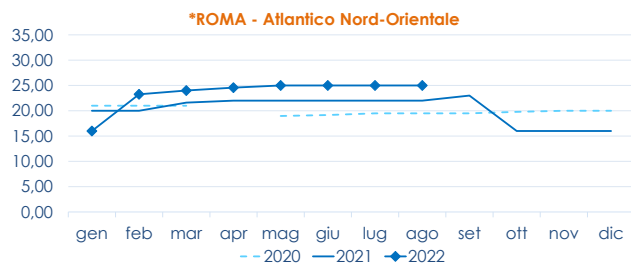

... E DEGLI ULTIMI TRE ANNI

Fonte: Elaborazione BMTI su dati dei mercati all'ingrosso. I prezzi sono espressi in €/kg, privi di IVA e tara. Si tratta di prezzi all'ingrosso che non sono confrontabili con quelli praticati al consumo. Le variazioni sono calcolate sul prezzo massimo. "n.r." = prezzo non rilevato.

* MERCATI ALLA DISTRIBUZIONE **MERCATI ALL'ORIGINE

SEGUICI OGNI Venerdì SU

@BMTI_IT

#itticoprezzi