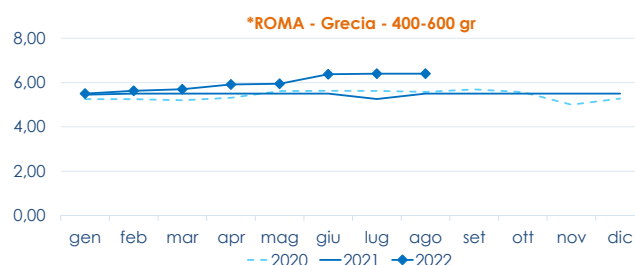

... E DEGLI ULTIMI TRE ANNI

Fonte: Elaborazione BMTI su dati dei mercati all'ingrosso. I prezzi sono espressi in €/kg, privi di IVA e tara. Si tratta di prezzi all'ingrosso che non sono confrontabili con quelli praticati al consumo. Le variazioni sono calcolate sul prezzo massimo. "n.r." = prezzo non rilevato.

* MERCATI ALLA DISTRIBUZIONE **MERCATI ALL'ORIGINE

SEGUICI OGNI Venerdì SU

@BMTI_IT

#itticoprezzi