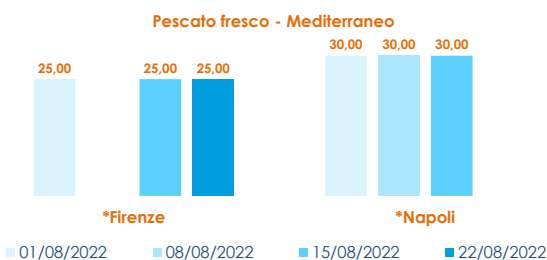

min.	max.	var. sett. prec.	var. anno prec.
*ROMA				
Grecia 400-600 gr.	6,30	6,50	0,0%	▼ -7,1%
Grecia 600-800 gr.	7,50	8,00	0,0%	▲ 33,3%
Grecia 800-1000 gr.	8,70	9,50	0,0%	▲ 11,8%
Italia 400-600 gr.	11,50	12,25	0,0%	▲ 13,2%
Italia 600-800 gr.	12,00	13,00	0,0%	▲ 15,6%
Italia 800-1000 gr.	13,60	14,00	0,0%	▲ 9,8%
Di Orbetello 400-600 gr.	12,50	13,00	0,0%	0,0%
Di Orbetello 600-800 gr.	13,50	14,00	0,0%	▲ 3,7%
Di Orbetello 800-1000 gr.	14,00	15,00	0,0%	0,0%

ORATA - ALLEVATO FRESCO

SPARUS AURATA

*MILANO				
Italia 800-1000 gr.	n.r.	n.r.	-	-
Italia 1000-1500 gr.	n.r.	n.r.	-	-
Grecia 400-600 gr.	n.r.	n.r.	-	-
Grecia 800-1000 gr.	n.r.	n.r.	-	-
Italia 400-600 gr.	n.r.	n.r.	-	-
Italia 600-800 gr.	n.r.	n.r.	-	-
*FIRENZE				
Italia 800-1000 gr.	n.r.	n.r.	-	-
Italia 1000-1500 gr.	n.r.	n.r.	-	-
Grecia 400-600 gr.	n.r.	n.r.	-	-

*VENEZIA				
Italia 200-300 gr.	n.r.	n.r.	-	-
Italia 400-600 gr.	n.r.	n.r.	-	-
Italia 600-800 gr.	n.r.	n.r.	-	-
Malta 600-800 gr.	n.r.	n.r.	-	-
Croazia 600-800 gr.	n.r.	n.r.	-	-
Grecia 400-600 gr.	n.r.	n.r.	-	-
Turchia 400-600 gr.	n.r.	n.r.	-	-
*NAPOLI				
Grecia 300-400 gr.	n.r.	n.r.	-	-
Grecia 400-600 gr.	n.r.	n.r.	-	-
Grecia 600-800 gr.	n.r.	n.r.	-	-
Italia 400-600 gr.	n.r.	n.r.	-	-

L'ANDAMENTO DEI PREZZI DELL'ULTIMO MESE...