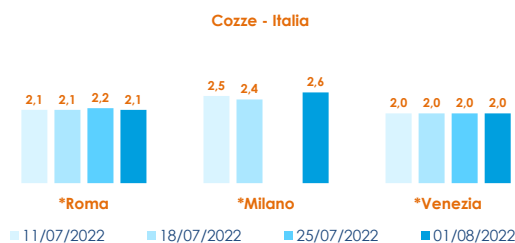

MITILI O COZZE - ALLEVATO FRESCO
MYTILUS GALLOPROVINCIALIS

VONGOLE O LUPINI - PESCATO FRESCO
CHAMELEA GALLINA

I PREZZI DELLA SETTIMANA

	min.	max.	var. sett. prec.	var. anno prec.
*ROMA				
Italia	1,80	2,10	▼ -6,7%	▲ 23,5%
Di Arborea	2,42	2,57	■ 0,0%	▲ 30,5%
Spagna	n.r.	n.r.	-	-
*MILANO				
Italia	2,20	3,00	-	-
Spagna	2,60	2,60	-	-
*CHIOGGIA				
Italia	n.r.	n.r.	-	-
*VENEZIA				
Italia	1,00	3,50	■ 0,0%	▲ 25,0%
*NAPOLI				
Italia	n.r.	n.r.	-	-
*SALERNO				
Italia	n.r.	n.r.	-	-
*FIRENZE				
Italia	3,00	3,50	-	-
Spagna	2,60	2,70	-	-

	min.	max.	var. sett. prec.	var. anno prec.
*ROMA				
Tirreno Centrale - Grande	6,00	8,50	▲ 30,8%	▲ 54,5%
Tirreno Centrale - Piccola	n.r.	n.r.	-	-
*MILANO				
Adriatico Settentrionale	3,70	6,00	-	-
*FIRENZE				
Adriatico Settentrionale	11,00	12,00	-	-
*VENEZIA				
Adriatico Settentrionale	2,00	9,00	■ 0,0%	▼ -5,3%
*NAPOLI				
Tirreno (GSA 9-10-11)	n.r.	n.r.	-	-
*SALERNO				
Tirreno (GSA 9-10-11)	n.r.	n.r.	-	-

VONGOLE VERACI - ALLEVATO FRESCO
RUDITAPES PHILIPPINARUM

	min.	max.	var. sett. prec.	var. anno prec.
*ROMA				
Italia	10,10	12,10	▼ -3,2%	▼ -5,5%
Di Arborea	11,40	11,65	■ 0,0%	▼ -8,3%
*VENEZIA				
Italia	10,00	15,00	■ 0,0%	■ 0,0%
*FIRENZE				
Italia	12,00	13,00	-	-
*MILANO				
Italia	7,10	14,50	-	-
*NAPOLI				
Italia	n.r.	n.r.	-	-
Tunisia	n.r.	n.r.	-	-
*SALERNO				
Italia	n.r.	n.r.	-	-

L'ANDAMENTO DEI PREZZI DELL'ULTIMO MESE...

... E DEGLI ULTIMI TRE ANNI