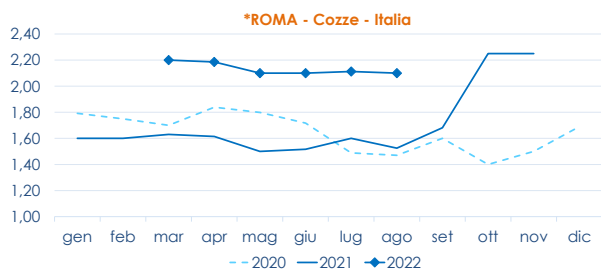

Fonte: Elaborazione BMTI su dati dei mercati all'ingrosso. I prezzi sono espressi in €/kg, privi di IVA e tara. Si tratta di prezzi all'ingrosso che non sono confrontabili con quelli praticati al consumo. Le variazioni sono calcolate sul prezzo massimo. "n.r." = prezzo non rilevato.

* MERCATI ALLA DISTRIBUZIONE **MERCATI ALL'ORIGINE

SEGUICI OGNI Venerdì SU

@BMTI_IT

#itticoprezzi