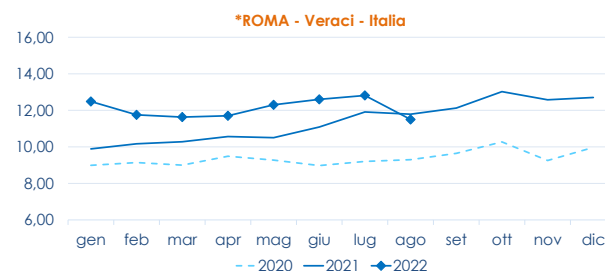

Fonte: Elaborazione BMTI su dati dei mercati all'ingrosso. I prezzi sono espressi in €/kg, privi di IVA e tara. Si tratta di prezzi all'ingrosso che non sono confrontabili con quelli praticati al consumo. Le variazioni sono calcolate sul prezzo massimo. "n.r." = prezzo non rilevato.

* MERCATI ALLA DISTRIBUZIONE **MERCATI ALL'ORIGINE

SEGUICI OGNI Venerdì SU

@BMTI_IT

#itticoprezzi