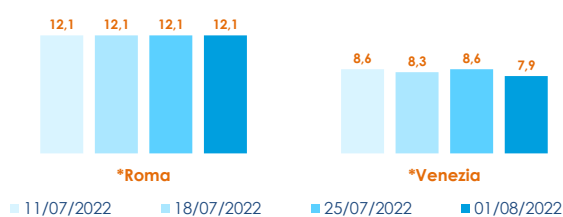

	min.	max.	var. sett. prec.	var. anno prec.
*ROMA				
Grecia 400-600 gr.	7,50	7,80	0,0%	30,0%
Grecia 600-800 gr.	8,30	9,00	0,0%	28,6%
Grecia 800-1000 gr.	9,30	9,80	0,0%	-6,7%
Italia 400-600 gr.	9,40	10,00	0,0%	0,0%
Italia 600-800 gr.	12,00	13,00	0,0%	15,0%
Italia 800-1000 gr.	14,00	15,00	0,0%	7,1%
Di Orbetello 400-600 gr.	11,80	12,50	0,0%	-7,4%
Di Orbetello 600-800 gr.	12,50	13,50	0,0%	0,0%
Di Orbetello 800-1000 gr.	14,20	14,50	0,0%	0,0%
*VENEZIA				
Grecia 400-600 gr.	5,50	9,50	-	18,8%
Grecia 600-800 gr.	n.r.	n.r.	-	-
Italia 400-600 gr.	8,50	12,50	0,0%	25,0%
Italia 600-800 gr.	7,00	11,50	0,0%	4,5%
Italia 800-1000 gr.	n.r.	n.r.	-	-
Turchia 400-600 gr.	4,20	8,00	0,0%	0,0%
Croazia 400-600 gr.	7,80	8,00	-11,1%	6,7%
Croazia 600-800 gr.	7,50	10,00	0,0%	-
Croazia 1000-1500 gr.	n.r.	n.r.	-	-
*NAPOLI				
Grecia 400-600 gr.	n.r.	n.r.	-	-
Grecia 600-800 gr.	n.r.	n.r.	-	-
Italia 400-600 gr.	n.r.	n.r.	-	-

BRANZINO - ALLEVATO FRESCO DICENTRARCHUS LABRAX

*MILANO				
Grecia 400-600 gr.	7,00	9,40	-	-
Grecia 600-800 gr.	7,50	9,00	-	-
Grecia 800-1000 gr.	8,50	10,00	-	-
Di Orbetello 400-600 gr.	11,10	11,10	-	-
Di Orbetello 600-800 gr.	13,10	13,10	-	-
Di Orbetello 800-1000 gr.	14,50	14,80	-	-

L'ANDAMENTO DEI PREZZI DELL'ULTIMO MESE...

Pescato fresco - Mediterraneo Occidentale

Allevato fresco - Italia

... E DEGLI ULTIMI TRE ANNI

Fonte: Elaborazione BMTI su dati dei mercati all'ingrosso. I prezzi sono espressi in €/kg, privi di IVA e tara. Si tratta di prezzi all'ingrosso che non sono confrontabili con quelli praticati al consumo. Le variazioni sono calcolate sul prezzo massimo. "n.r." = prezzo non rilevato.