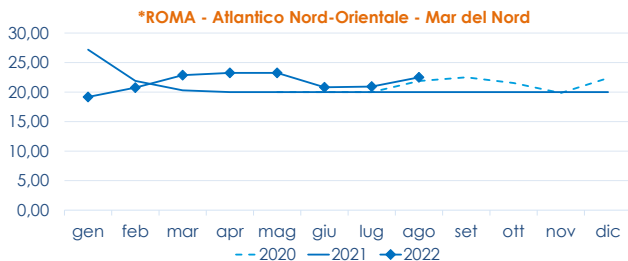

	min.	max.	var. sett. prec.	var. anno prec.
*ROMA				
Grecia 400-600 gr.	7,50	7,80	0,0%	30,0%
Grecia 600-800 gr.	8,30	9,00	0,0%	28,6%
Grecia 800-1000 gr.	9,30	9,80	0,0%	-6,7%
Italia 400-600 gr.	9,40	10,00	0,0%	0,0%
Italia 600-800 gr.	12,00	13,00	0,0%	15,0%
Italia 800-1000 gr.	14,00	15,00	0,0%	7,1%
Di Orbetello 400-600 gr.	11,80	12,50	0,0%	-7,4%
Di Orbetello 600-800 gr.	12,50	13,50	0,0%	0,0%
Di Orbetello 800-1000 gr.	14,20	14,50	0,0%	0,0%
*VENEZIA				
Grecia 400-600 gr.	5,50	9,50	-	18,8%
Grecia 600-800 gr.	n.r.	n.r.	-	-
Italia 400-600 gr.	8,50	12,50	0,0%	25,0%
Italia 600-800 gr.	7,00	11,50	0,0%	4,5%
Italia 800-1000 gr.	n.r.	n.r.	-	-
Turchia 400-600 gr.	4,20	8,00	0,0%	0,0%
Croazia 400-600 gr.	7,80	8,00	-11,1%	6,7%
Croazia 600-800 gr.	7,50	10,00	0,0%	-
Croazia 1000-1500 gr.	n.r.	n.r.	-	-
*NAPOLI				
Grecia 400-600 gr.	n.r.	n.r.	-	-
Grecia 600-800 gr.	n.r.	n.r.	-	-
Italia 400-600 gr.	n.r.	n.r.	-	-

BRANZINO - ALLEVATO FRESCO DICENTRARCHUS LABRAX

*MILANO				
Grecia 400-600 gr.	7,00	9,40	-	-
Grecia 600-800 gr.	7,50	9,00	-	-
Grecia 800-1000 gr.	8,50	10,00	-	-
Di Orbetello 400-600 gr.	11,10	11,10	-	-
Di Orbetello 600-800 gr.	13,10	13,10	-	-
Di Orbetello 800-1000 gr.	14,50	14,80	-	-

L'ANDAMENTO DEI PREZZI DELL'ULTIMO MESE...

Pescato fresco - Mediterraneo Occidentale

Allevato fresco - Italia

... E DEGLI ULTIMI TRE ANNI

Fonte: Elaborazione BMTI su dati dei mercati all'ingrosso. I prezzi sono espressi in €/kg, privi di IVA e tara. Si tratta di prezzi all'ingrosso che non sono confrontabili con quelli praticati al consumo. Le variazioni sono calcolate sul prezzo massimo. "n.r." = prezzo non rilevato.

* MERCATI ALLA DISTRIBUZIONE **MERCATI ALL'ORIGINE

SEGUICI OGNI Venerdì SU

@BMTI_IT

#itticoprezzi

BMTI