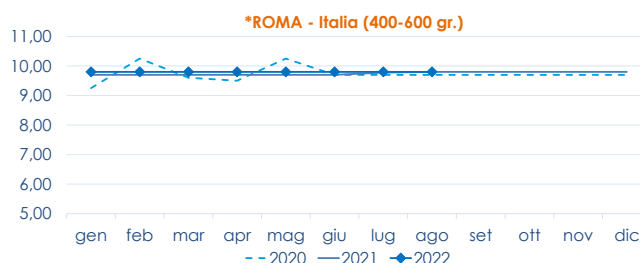

	min.	max.	var. sett. prec.	var. anno prec.
*ROMA				
Grecia 400-600 gr.	7,50	7,80	0,0%	30,0%
Grecia 600-800 gr.	8,30	9,00	0,0%	28,6%
Grecia 800-1000 gr.	9,30	9,80	0,0%	-6,7%
Italia 400-600 gr.	9,40	10,00	0,0%	0,0%
Italia 600-800 gr.	12,00	13,00	0,0%	15,0%
Italia 800-1000 gr.	14,00	15,00	0,0%	7,1%
Di Orbetello 400-600 gr.	11,80	12,50	0,0%	-7,4%
Di Orbetello 600-800 gr.	12,50	13,50	0,0%	0,0%
Di Orbetello 800-1000 gr.	14,20	14,50	0,0%	0,0%
*VENEZIA				
Grecia 400-600 gr.	5,50	9,50	-	18,8%
Grecia 600-800 gr.	n.r.	n.r.	-	-
Italia 400-600 gr.	8,50	12,50	0,0%	25,0%
Italia 600-800 gr.	7,00	11,50	0,0%	4,5%
Italia 800-1000 gr.	n.r.	n.r.	-	-
Turchia 400-600 gr.	4,20	8,00	0,0%	0,0%
Croazia 400-600 gr.	7,80	8,00	-11,1%	6,7%
Croazia 600-800 gr.	7,50	10,00	0,0%	-
Croazia 1000-1500 gr.	n.r.	n.r.	-	-
*NAPOLI				
Grecia 400-600 gr.	n.r.	n.r.	-	-
Grecia 600-800 gr.	n.r.	n.r.	-	-
Italia 400-600 gr.	n.r.	n.r.	-	-

BRANZINO - ALLEVATO FRESCO DICENTRARCHUS LABRAX

*MILANO				
Grecia 400-600 gr.	7,00	9,40	-	-
Grecia 600-800 gr.	7,50	9,00	-	-
Grecia 800-1000 gr.	8,50	10,00	-	-
Di Orbetello 400-600 gr.	11,10	11,10	-	-
Di Orbetello 600-800 gr.	13,10	13,10	-	-
Di Orbetello 800-1000 gr.	14,50	14,80	-	-

L'ANDAMENTO DEI PREZZI DELL'ULTIMO MESE...

Pescato fresco - Mediterraneo Occidentale

Allevato fresco - Italia

... E DEGLI ULTIMI TRE ANNI

Fonte: Elaborazione BMTI su dati dei mercati all'ingrosso. I prezzi sono espressi in €/kg, privi di IVA e tara. Si tratta di prezzi all'ingrosso che non sono confrontabili con quelli praticati al consumo. Le variazioni sono calcolate sul prezzo massimo. "n.r." = prezzo non rilevato.