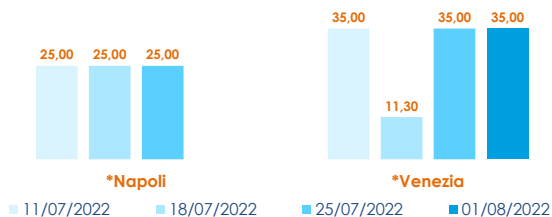

min.	max.	var. sett. prec.	var. anno prec.
*ROMA				
Grecia 400-600 gr.	7,50	7,80	0,0%	30,0%
Grecia 600-800 gr.	8,30	9,00	0,0%	28,6%
Grecia 800-1000 gr.	9,30	9,80	0,0%	-6,7%
Italia 400-600 gr.	9,40	10,00	0,0%	0,0%
Italia 600-800 gr.	12,00	13,00	0,0%	15,0%
Italia 800-1000 gr.	14,00	15,00	0,0%	7,1%
Di Orbetello 400-600 gr.	11,80	12,50	0,0%	-7,4%
Di Orbetello 600-800 gr.	12,50	13,50	0,0%	0,0%
Di Orbetello 800-1000 gr.	14,20	14,50	0,0%	0,0%
*VENEZIA				
Grecia 400-600 gr.	5,50	9,50	-	18,8%
Grecia 600-800 gr.	n.r.	n.r.	-	-
Italia 400-600 gr.	8,50	12,50	0,0%	25,0%
Italia 600-800 gr.	7,00	11,50	0,0%	4,5%
Italia 800-1000 gr.	n.r.	n.r.	-	-
Turchia 400-600 gr.	4,20	8,00	0,0%	0,0%
Croazia 400-600 gr.	7,80	8,00	-11,1%	6,7%
Croazia 600-800 gr.	7,50	10,00	0,0%	-
Croazia 1000-1500 gr.	n.r.	n.r.	-	-
*NAPOLI				
Grecia 400-600 gr.	n.r.	n.r.	-	-
Grecia 600-800 gr.	n.r.	n.r.	-	-
Italia 400-600 gr.	n.r.	n.r.	-	-

BRANZINO - ALLEVATO FRESCO DICENTRARCHUS LABRAX

*MILANO				
Grecia 400-600 gr.	7,00	9,40	-	-
Grecia 600-800 gr.	7,50	9,00	-	-
Grecia 800-1000 gr.	8,50	10,00	-	-
Di Orbetello 400-600 gr.	11,10	11,10	-	-
Di Orbetello 600-800 gr.	13,10	13,10	-	-
Di Orbetello 800-1000 gr.	14,50	14,80	-	-

L'ANDAMENTO DEI PREZZI DELL'ULTIMO MESE...

Pescato fresco - Mediterraneo Occidentale