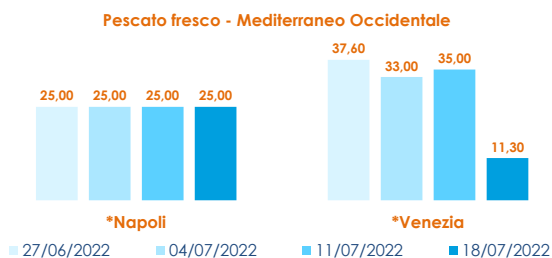

min.	max.	var. sett. prec.	var. anno prec.
*ROMA				
Grecia 400-600 gr.	7,50	7,80	0,0%	38,1%
Grecia 600-800 gr.	8,30	9,00	0,0%	32,4%
Grecia 800-1000 gr.	9,30	9,80	0,0%	-6,7%
Italia 400-600 gr.	9,40	10,00	0,0%	0,0%
Italia 600-800 gr.	12,00	13,00	0,0%	15,0%
Italia 800-1000 gr.	14,00	15,00	0,0%	7,1%
Di Orbetello 400-600 gr.	11,80	12,50	0,0%	-7,4%
Di Orbetello 600-800 gr.	12,50	13,50	0,0%	0,0%
Di Orbetello 800-1000 gr.	14,20	14,50	0,0%	0,0%
*VENEZIA				
Grecia 400-600 gr.	4,00	9,50	0,0%	18,8%
Grecia 600-800 gr.	n.r.	n.r.	-	-
Italia 400-600 gr.	7,50	12,50	0,0%	25,0%
Italia 600-800 gr.	7,50	10,00	0,0%	-9,1%
Italia 800-1000 gr.	n.r.	n.r.	-	-
Turchia 400-600 gr.	4,00	8,00	0,0%	0,0%
Croazia 400-600 gr.	8,00	8,00	0,0%	0,0%
Croazia 600-800 gr.	5,00	11,50	-8,0%	-
Croazia 1000-1500 gr.	n.r.	n.r.	-	-
*NAPOLI				
Grecia 400-600 gr.	5,00	5,50	0,0%	-5,2%
Grecia 600-800 gr.	6,20	6,80	0,0%	0,0%
Italia 400-600 gr.	7,50	9,00	0,0%	0,0%

BRANZINO - ALLEVATO FRESCO

DICENTRARCHUS LABRAX

*MILANO				
Grecia 400-600 gr.	6,50	8,80	-2,2%	-
Grecia 600-800 gr.	6,50	8,70	-2,2%	-
Grecia 800-1000 gr.	7,50	9,50	-45,1%	-
Di Orbetello 400-600 gr.	10,80	11,00	-0,9%	-
Di Orbetello 600-800 gr.	10,00	13,00	-0,8%	-
Di Orbetello 800-1000 gr.	13,90	14,10	-6,0%	-

L'ANDAMENTO DEI PREZZI DELL'ULTIMO MESE...