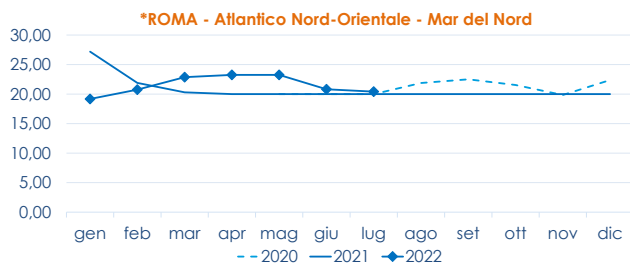

	min.	max.	var. sett. prec.	var. anno prec.
*ROMA				
Grecia 400-600 gr.	7,50	7,80	0,0%	38,1%
Grecia 600-800 gr.	8,30	9,00	0,0%	32,4%
Grecia 800-1000 gr.	9,30	9,80	0,0%	-6,7%
Italia 400-600 gr.	9,40	10,00	0,0%	0,0%
Italia 600-800 gr.	12,00	13,00	0,0%	15,0%
Italia 800-1000 gr.	14,00	15,00	0,0%	7,1%
Di Orbetello 400-600 gr.	11,80	12,50	0,0%	-7,4%
Di Orbetello 600-800 gr.	12,50	13,50	0,0%	0,0%
Di Orbetello 800-1000 gr.	14,20	14,50	0,0%	0,0%
*VENEZIA				
Grecia 400-600 gr.	4,00	9,50	0,0%	18,8%
Grecia 600-800 gr.	n.r.	n.r.	-	-
Italia 400-600 gr.	7,50	12,50	0,0%	25,0%
Italia 600-800 gr.	7,50	10,00	0,0%	-9,1%
Italia 800-1000 gr.	n.r.	n.r.	-	-
Turchia 400-600 gr.	4,00	8,00	0,0%	0,0%
Croazia 400-600 gr.	8,00	8,00	0,0%	0,0%
Croazia 600-800 gr.	5,00	11,50	-8,0%	-
Croazia 1000-1500 gr.	n.r.	n.r.	-	-
*NAPOLI				
Grecia 400-600 gr.	5,00	5,50	0,0%	-5,2%
Grecia 600-800 gr.	6,20	6,80	0,0%	0,0%
Italia 400-600 gr.	7,50	9,00	0,0%	0,0%

BRANZINO - ALLEVATO FRESCO

DICENTRARCHUS LABRAX

*MILANO				
Grecia 400-600 gr.	6,50	8,80	-2,2%	-
Grecia 600-800 gr.	6,50	8,70	-2,2%	-
Grecia 800-1000 gr.	7,50	9,50	-45,1%	-
Di Orbetello 400-600 gr.	10,80	11,00	-0,9%	-
Di Orbetello 600-800 gr.	10,00	13,00	-0,8%	-
Di Orbetello 800-1000 gr.	13,90	14,10	-6,0%	-

L'ANDAMENTO DEI PREZZI DELL'ULTIMO MESE...

... E DEGLI ULTIMI TRE ANNI

Fonte: Elaborazione BMTI su dati dei mercati all'ingrosso. I prezzi sono espressi in €/kg, privi di IVA e tara. Si tratta di prezzi all'ingrosso che non sono confrontabili con quelli praticati al consumo. Le variazioni sono calcolate sul prezzo massimo. "n.r." = prezzo non rilevato.