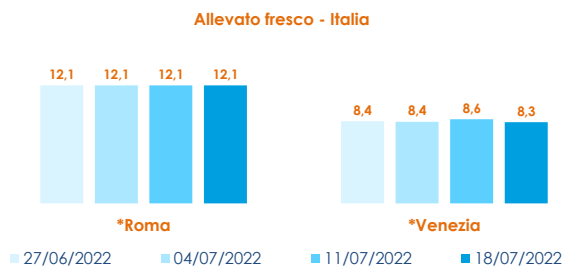

min.	max.	var. sett. prec.	var. anno prec.
*ROMA				
Grecia 400-600 gr.	7,50	7,80	0,0%	38,1%
Grecia 600-800 gr.	8,30	9,00	0,0%	32,4%
Grecia 800-1000 gr.	9,30	9,80	0,0%	-6,7%
Italia 400-600 gr.	9,40	10,00	0,0%	0,0%
Italia 600-800 gr.	12,00	13,00	0,0%	15,0%
Italia 800-1000 gr.	14,00	15,00	0,0%	7,1%
Di Orbetello 400-600 gr.	11,80	12,50	0,0%	-7,4%
Di Orbetello 600-800 gr.	12,50	13,50	0,0%	0,0%
Di Orbetello 800-1000 gr.	14,20	14,50	0,0%	0,0%
*VENEZIA				
Grecia 400-600 gr.	4,00	9,50	0,0%	18,8%
Grecia 600-800 gr.	n.r.	n.r.	-	-
Italia 400-600 gr.	7,50	12,50	0,0%	25,0%
Italia 600-800 gr.	7,50	10,00	0,0%	-9,1%
Italia 800-1000 gr.	n.r.	n.r.	-	-
Turchia 400-600 gr.	4,00	8,00	0,0%	0,0%
Croazia 400-600 gr.	8,00	8,00	0,0%	0,0%
Croazia 600-800 gr.	5,00	11,50	-8,0%	-
Croazia 1000-1500 gr.	n.r.	n.r.	-	-
*NAPOLI				
Grecia 400-600 gr.	5,00	5,50	0,0%	-5,2%
Grecia 600-800 gr.	6,20	6,80	0,0%	0,0%
Italia 400-600 gr.	7,50	9,00	0,0%	0,0%

BRANZINO - ALLEVATO FRESCO

DICENTRARCHUS LABRAX

*MILANO				
Grecia 400-600 gr.	6,50	8,80	-2,2%	-
Grecia 600-800 gr.	6,50	8,70	-2,2%	-
Grecia 800-1000 gr.	7,50	9,50	-45,1%	-
Di Orbetello 400-600 gr.	10,80	11,00	-0,9%	-
Di Orbetello 600-800 gr.	10,00	13,00	-0,8%	-
Di Orbetello 800-1000 gr.	13,90	14,10	-6,0%	-

L'ANDAMENTO DEI PREZZI DELL'ULTIMO MESE...