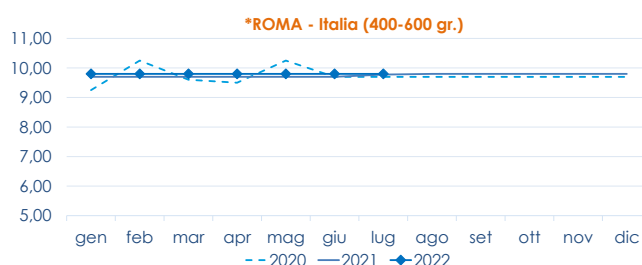

	min.	max.	var. sett. prec.	var. anno prec.
*ROMA				
Grecia 400-600 gr.	7,50	7,80	0,0%	38,1%
Grecia 600-800 gr.	8,30	9,00	0,0%	32,4%
Grecia 800-1000 gr.	9,30	9,80	0,0%	-6,7%
Italia 400-600 gr.	9,40	10,00	0,0%	0,0%
Italia 600-800 gr.	12,00	13,00	0,0%	15,0%
Italia 800-1000 gr.	14,00	15,00	0,0%	7,1%
Di Orbetello 400-600 gr.	11,80	12,50	0,0%	-7,4%
Di Orbetello 600-800 gr.	12,50	13,50	0,0%	0,0%
Di Orbetello 800-1000 gr.	14,20	14,50	0,0%	0,0%
*VENEZIA				
Grecia 400-600 gr.	4,00	9,50	0,0%	18,8%
Grecia 600-800 gr.	n.r.	n.r.	-	-
Italia 400-600 gr.	7,50	12,50	0,0%	25,0%
Italia 600-800 gr.	7,50	10,00	0,0%	-9,1%
Italia 800-1000 gr.	n.r.	n.r.	-	-
Turchia 400-600 gr.	4,00	8,00	0,0%	0,0%
Croazia 400-600 gr.	8,00	8,00	0,0%	0,0%
Croazia 600-800 gr.	5,00	11,50	-8,0%	-
Croazia 1000-1500 gr.	n.r.	n.r.	-	-
*NAPOLI				
Grecia 400-600 gr.	5,00	5,50	0,0%	-5,2%
Grecia 600-800 gr.	6,20	6,80	0,0%	0,0%
Italia 400-600 gr.	7,50	9,00	0,0%	0,0%

BRANZINO - ALLEVATO FRESCO

DICENTRARCHUS LABRAX

*MILANO				
Grecia 400-600 gr.	6,50	8,80	-2,2%	-
Grecia 600-800 gr.	6,50	8,70	-2,2%	-
Grecia 800-1000 gr.	7,50	9,50	-45,1%	-
Di Orbetello 400-600 gr.	10,80	11,00	-0,9%	-
Di Orbetello 600-800 gr.	10,00	13,00	-0,8%	-
Di Orbetello 800-1000 gr.	13,90	14,10	-6,0%	-

L'ANDAMENTO DEI PREZZI DELL'ULTIMO MESE...

... E DEGLI ULTIMI TRE ANNI

Fonte: Elaborazione BMTI su dati dei mercati all'ingrosso. I prezzi sono espressi in €/kg, privi di IVA e tara. Si tratta di prezzi all'ingrosso che non sono confrontabili con quelli praticati al consumo. Le variazioni sono calcolate sul prezzo massimo. "n.r." = prezzo non rilevato.