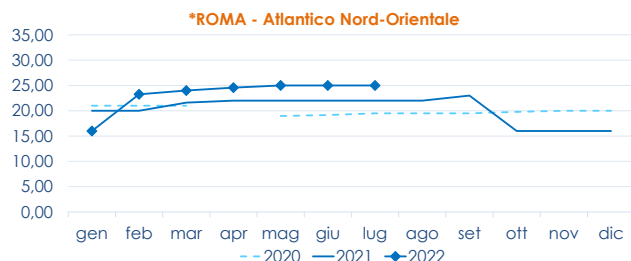

... E DEGLI ULTIMI TRE ANNI

Fonte: Elaborazione BMTI su dati dei mercati all'ingrosso. I prezzi sono espressi in €/kg, privi di IVA e tara. Si tratta di prezzi all'ingrosso che non sono confrontabili con quelli praticati al consumo. Le variazioni sono calcolate sul prezzo massimo. "n.r." = prezzo non rilevato.

* MERCATI ALLA DISTRIBUZIONE **MERCATI ALL'ORIGINE

SEGUICI OGNI Venerdì SU

@BMTI_IT

#itticoprezzi