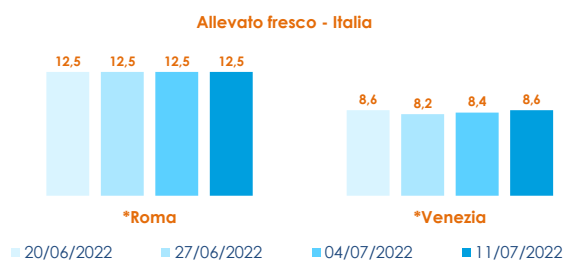

min.	max.	var. sett. prec.	var. anno prec.
*ROMA				
Grecia 400-600 gr.	6,30	6,50	0,0%	▲ 22,6%
Grecia 600-800 gr.	7,50	8,00	0,0%	▲ 33,3%
Grecia 800-1000 gr.	8,70	9,50	0,0%	▲ 26,7%
Italia 400-600 gr.	11,50	12,25	0,0%	▲ 14,0%
Italia 600-800 gr.	12,00	13,00	0,0%	▲ 18,2%
Italia 800-1000 gr.	13,60	14,00	0,0%	▲ 16,7%
Di Orbetello 400-600 gr.	12,50	13,00	0,0%	▼ -7,1%
Di Orbetello 600-800 gr.	13,50	14,00	0,0%	▼ -1,4%
Di Orbetello 800-1000 gr.	14,00	15,00	0,0%	0,0%

ORATA - ALLEVATO FRESCO

SPARUS AURATA

	min.	max.	var. sett. prec.	var. anno prec.
*MILANO				
Italia 800-1000 gr.	10,50	14,10	0,0%	▼ -4,7%
Italia 1000-1500 gr.	14,50	16,70	▲ 5,7%	▲ 5,7%
Grecia 400-600 gr.	5,00	8,20	0,0%	▲ 17,1%
Grecia 800-1000 gr.	7,50	8,70	-	▼ -13,0%
Italia 400-600 gr.	5,00	7,00	▼ -11,4%	0,0%
Italia 600-800 gr.	7,80	8,50	▲ 9,0%	▲ 13,3%
*FIRENZE				
Italia 800-1000 gr.	n.r.	n.r.	-	-
Italia 1000-1500 gr.	n.r.	n.r.	-	-
Grecia 400-600 gr.	n.r.	n.r.	-	-

	min.	max.	var. sett. prec.	var. anno prec.
*VENEZIA				
Italia 200-300 gr.	7,00	7,50	0,0%	▲ 7,1%
Italia 400-600 gr.	8,50	9,50	0,0%	▲ 5,6%
Italia 600-800 gr.	7,50	14,00	▲ 21,7%	▲ 55,6%
Malta 600-800 gr.	n.r.	n.r.	-	-
Croazia 600-800 gr.	6,90	8,00	0,0%	0,0%
Grecia 400-600 gr.	3,00	8,00	0,0%	0,0%
Turchia 400-600 gr.	4,00	8,00	0,0%	0,0%
*NAPOLI				
Italia 200-300 gr.	5,50	6,30	0,0%	-
Grecia 400-600 gr.	5,30	6,30	0,0%	-
Grecia 600-800 gr.	6,50	7,50	0,0%	-
Italia 400-600 gr.	6,00	6,80	0,0%	-

L'ANDAMENTO DEI PREZZI DELL'ULTIMO MESE...