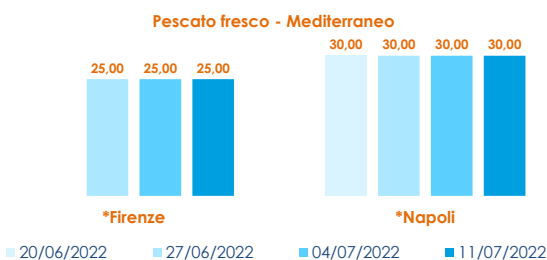

min.	max.	var. sett. prec.	var. anno prec.
*ROMA				
Grecia 400-600 gr.	6,30	6,50	0,0%	▲ 22,6%
Grecia 600-800 gr.	7,50	8,00	0,0%	▲ 33,3%
Grecia 800-1000 gr.	8,70	9,50	0,0%	▲ 26,7%
Italia 400-600 gr.	11,50	12,25	0,0%	▲ 14,0%
Italia 600-800 gr.	12,00	13,00	0,0%	▲ 18,2%
Italia 800-1000 gr.	13,60	14,00	0,0%	▲ 16,7%
Di Orbetello 400-600 gr.	12,50	13,00	0,0%	▼ -7,1%
Di Orbetello 600-800 gr.	13,50	14,00	0,0%	▼ -1,4%
Di Orbetello 800-1000 gr.	14,00	15,00	0,0%	0,0%

ORATA - ALLEVATO FRESCO

SPARUS AURATA

	min.	max.	var. sett. prec.	var. anno prec.
*MILANO				
Italia 800-1000 gr.	10,50	14,10	0,0%	▼ -4,7%
Italia 1000-1500 gr.	14,50	16,70	▲ 5,7%	▲ 5,7%
Grecia 400-600 gr.	5,00	8,20	0,0%	▲ 17,1%
Grecia 800-1000 gr.	7,50	8,70	-	▼ -13,0%
Italia 400-600 gr.	5,00	7,00	▼ -11,4%	0,0%
Italia 600-800 gr.	7,80	8,50	▲ 9,0%	▲ 13,3%
*FIRENZE				
Italia 800-1000 gr.	n.r.	n.r.	-	-
Italia 1000-1500 gr.	n.r.	n.r.	-	-
Grecia 400-600 gr.	n.r.	n.r.	-	-

	min.	max.	var. sett. prec.	var. anno prec.
*VENEZIA				
Italia 200-300 gr.	7,00	7,50	0,0%	▲ 7,1%
Italia 400-600 gr.	8,50	9,50	0,0%	▲ 5,6%
Italia 600-800 gr.	7,50	14,00	▲ 21,7%	▲ 55,6%
Malta 600-800 gr.	n.r.	n.r.	-	-
Croazia 600-800 gr.	6,90	8,00	0,0%	0,0%
Grecia 400-600 gr.	3,00	8,00	0,0%	0,0%
Turchia 400-600 gr.	4,00	8,00	0,0%	0,0%
*NAPOLI				
Italia 200-300 gr.	5,50	6,30	0,0%	-
Grecia 400-600 gr.	5,30	6,30	0,0%	-
Grecia 600-800 gr.	6,50	7,50	0,0%	-
Italia 400-600 gr.	6,00	6,80	0,0%	-

L'ANDAMENTO DEI PREZZI DELL'ULTIMO MESE...