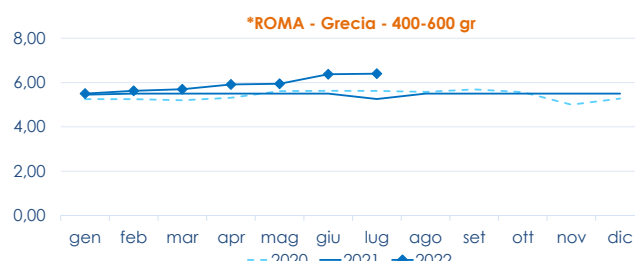

... E DEGLI ULTIMI TRE ANNI

Fonte: Elaborazione BMTI su dati dei mercati all'ingrosso. I prezzi sono espressi in €/kg, privi di IVA e tara. Si tratta di prezzi all'ingrosso che non sono confrontabili con quelli praticati al consumo. Le variazioni sono calcolate sul prezzo massimo. "n.r." = prezzo non rilevato.

* MERCATI ALLA DISTRIBUZIONE **MERCATI ALL'ORIGINE

SEGUICI OGNI Venerdì SU

@BMTI_IT

#itticoprezzi