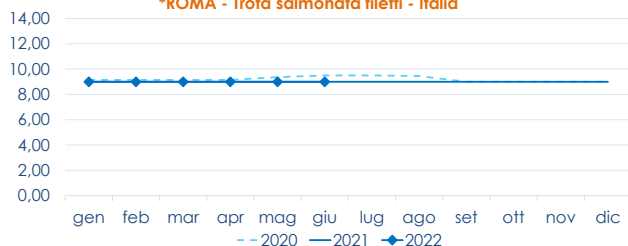

	min.	max.	var. sett. prec.	var. anno prec.
<b>*ROMA</b>				
Norvegia - 3-4 Kg	n.r.	n.r.	-	-
Norvegia - 4-5 Kg	12,30	12,60	-1,6%	▲ 61,5%
<b>*FIRENZE</b>				
Norvegia - 4-5 Kg	9,00	10,00	-	-
<b>*VENEZIA</b>				
Norvegia - 4-5 Kg	10,00	17,50	0,0%	▲ 40,0%
Danimarca - 3-4 Kg	n.r.	n.r.	-	-
Regno Unito - 4-5 Kg	12,00	12,50	-4,6%	0,0%
<b>*NAPOLI</b>				
Norvegia - 4-5 Kg	11,00	15,00	0,0%	▲ 76,5%
<b>*MILANO</b>				
Norvegia - 3-4 Kg	10,50	10,50	-	▲ 50,0%
Norvegia - 4-5 Kg	5,00	5,00	-	▼ -18,0%
Regno Unito - 4-5 Kg	14,50	14,50	-	▲ 34,3%
<b>*SALERNO</b>				
Norvegia - 2-3 Kg	12,00	13,00	0,0%	-
<b>*CHIOGGIA</b>				
Norvegia - 4-5 Kg	n.r.	n.r.	-	-

## TROTA IRIDEA SALMONATA

ONCORHYNCHUS MYKISS

	min.	max.	var. sett. prec.	var. anno prec.
<b>*ROMA</b>				
Italia - Filetti	8,80	9,20	0,0%	0,0%
Italia (350-500)	4,00	5,00	0,0%	0,0%
<b>*MILANO</b>				
Italia - Filetti	9,90	9,90	-	▲ 6,5%
Italia (350-500)	4,90	4,90	-	-
<b>*VENEZIA</b>				
Italia - Filetti	6,00	10,50	0,0%	▲ 5,0%
<b>*SALERNO</b>				
Italia - Filetti	6,00	8,00	0,0%	-
<b>*CHIOGGIA</b>				
Italia - Filetti	n.r.	n.r.	-	-

**L'ANDAMENTO DEI PREZZI DELL'ULTIMO MESE...**

Trota salmonata - Filetti - Italia

Salmone - Norvegia

**... E DEGLI ULTIMI TRE ANNI**

\*ROMA - Trota salmonata filetti - Italia

\*ROMA - Norvegia - 4/5 KG

Fonte: Elaborazione BMTI su dati dei mercati all'ingrosso. I prezzi sono espressi in €/kg, privi di IVA e tara. Si tratta di prezzi all'ingrosso che non sono confrontabili con quelli praticati al consumo. Le variazioni sono calcolate sul prezzo massimo. "n.r." = prezzo non rilevato.