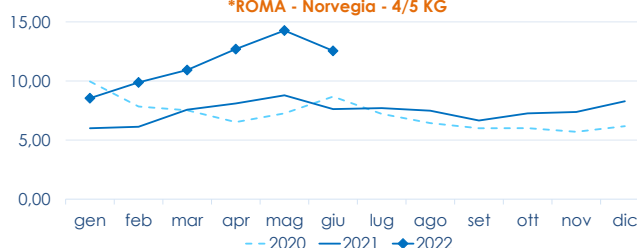

	min.	max.	var. sett. prec.	var. anno prec.
<b>*ROMA</b>				
Norvegia - 3-4 Kg	n.r.	n.r.	-	-
Norvegia - 4-5 Kg	12,30	12,60	-1,6%	▲ 61,5%
<b>*FIRENZE</b>				
Norvegia - 4-5 Kg	9,00	10,00	-	-
<b>*VENEZIA</b>				
Norvegia - 4-5 Kg	10,00	17,50	0,0%	▲ 40,0%
Danimarca - 3-4 Kg	n.r.	n.r.	-	-
Regno Unito - 4-5 Kg	12,00	12,50	-4,6%	0,0%
<b>*NAPOLI</b>				
Norvegia - 4-5 Kg	11,00	15,00	0,0%	▲ 76,5%
<b>*MILANO</b>				
Norvegia - 3-4 Kg	10,50	10,50	-	▲ 50,0%
Norvegia - 4-5 Kg	5,00	5,00	-	▼ -18,0%
Regno Unito - 4-5 Kg	14,50	14,50	-	▲ 34,3%
<b>*SALERNO</b>				
Norvegia - 2-3 Kg	12,00	13,00	0,0%	-
<b>*CHIOGGIA</b>				
Norvegia - 4-5 Kg	n.r.	n.r.	-	-

## TROTA IRIDEA SALMONATA

ONCORHYNCHUS MYKISS

	min.	max.	var. sett. prec.	var. anno prec.
<b>*ROMA</b>				
Italia - Filetti	8,80	9,20	0,0%	0,0%
Italia (350-500)	4,00	5,00	0,0%	0,0%
<b>*MILANO</b>				
Italia - Filetti	9,90	9,90	-	▲ 6,5%
Italia (350-500)	4,90	4,90	-	-
<b>*VENEZIA</b>				
Italia - Filetti	6,00	10,50	0,0%	▲ 5,0%
<b>*SALERNO</b>				
Italia - Filetti	6,00	8,00	0,0%	-
<b>*CHIOGGIA</b>				
Italia - Filetti	n.r.	n.r.	-	-

**L'ANDAMENTO DEI PREZZI DELL'ULTIMO MESE...**

Trota salmonata - Filetti - Italia

Salmone - Norvegia

**... E DEGLI ULTIMI TRE ANNI**

\*ROMA - Trota salmonata filetti - Italia

\*ROMA - Norvegia - 4/5 KG

Fonte: Elaborazione BMTI su dati dei mercati all'ingrosso. I prezzi sono espressi in €/kg, privi di IVA e tara. Si tratta di prezzi all'ingrosso che non sono confrontabili con quelli praticati al consumo. Le variazioni sono calcolate sul prezzo massimo. "n.r." = prezzo non rilevato.