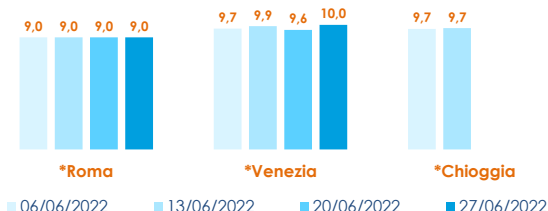

## SALMONE

SALMO SALAR

**I PREZZI DELLA SETTIMANA**

	min.	max.	var. sett. prec.	var. anno prec.
<b>*ROMA</b>				
Italia (350-500)	4,90	5,20	0,0%	▲ 10,6%
<b>*MILANO</b>				
Italia (350-500)	4,90	4,90	-	▲ 8,9%
<b>*VENEZIA</b>				
Italia (350-500)	5,50	7,50		▲ 44,2%
<b>*SALERNO</b>				
Italia (350-500)	5,00	6,00	0,0%	-
<b>*CHIOGGIA</b>				
Italia (350-500)	n.r.	n.r.	-	-

	min.	max.	var. sett. prec.	var. anno prec.
<b>*ROMA</b>				
Norvegia - 3-4 Kg	n.r.	n.r.	-	-
Norvegia - 4-5 Kg	12,30	12,60	-1,6%	▲ 61,5%
<b>*FIRENZE</b>				
Norvegia - 4-5 Kg	9,00	10,00	-	-
<b>*VENEZIA</b>				
Norvegia - 4-5 Kg	10,00	17,50	0,0%	▲ 40,0%
Danimarca - 3-4 Kg	n.r.	n.r.	-	-
Regno Unito - 4-5 Kg	12,00	12,50	-4,6%	0,0%
<b>*NAPOLI</b>				
Norvegia - 4-5 Kg	11,00	15,00	0,0%	▲ 76,5%
<b>*MILANO</b>				
Norvegia - 3-4 Kg	10,50	10,50	-	▲ 50,0%
Norvegia - 4-5 Kg	5,00	5,00	-	▼ -18,0%
Regno Unito - 4-5 Kg	14,50	14,50	-	▲ 34,3%
<b>*SALERNO</b>				
Norvegia - 2-3 Kg	12,00	13,00	0,0%	-
<b>*CHIOGGIA</b>				
Norvegia - 4-5 Kg	n.r.	n.r.	-	-

## TROTA IRIDEA SALMONATA

ONCORHYNCHUS MYKISS

	min.	max.	var. sett. prec.	var. anno prec.
<b>*ROMA</b>				
Italia - Filetti	8,80	9,20	0,0%	0,0%
Italia (350-500)	4,00	5,00	0,0%	0,0%
<b>*MILANO</b>				
Italia - Filetti	9,90	9,90	-	▲ 6,5%
Italia (350-500)	4,90	4,90	-	-
<b>*VENEZIA</b>				
Italia - Filetti	6,00	10,50	0,0%	▲ 5,0%
<b>*SALERNO</b>				
Italia - Filetti	6,00	8,00	0,0%	-
<b>*CHIOGGIA</b>				
Italia - Filetti	n.r.	n.r.	-	-

**L'ANDAMENTO DEI PREZZI DELL'ULTIMO MESE...**

Trota salmonata - Filetti - Italia

Salmone - Norvegia

**... E DEGLI ULTIMI TRE ANNI**

\*ROMA - Trota salmonata filetti - Italia

\*ROMA - Norvegia - 4/5 KG

Fonte: Elaborazione BMTI su dati dei mercati all'ingrosso. I prezzi sono espressi in €/kg, privi di IVA e tara. Si tratta di prezzi all'ingrosso che non sono confrontabili con quelli praticati al consumo. Le variazioni sono calcolate sul prezzo massimo. "n.r." = prezzo non rilevato.