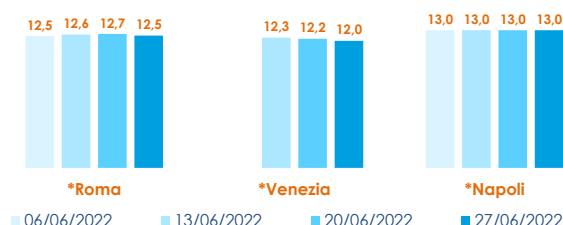

	min.	max.	var. sett. prec.	var. anno prec.
<b>*ROMA</b>				
Norvegia - 3-4 Kg	n.r.	n.r.	-	-
Norvegia - 4-5 Kg	12,30	12,60	-1,6%	▲ 61,5%
<b>*FIRENZE</b>				
Norvegia - 4-5 Kg	9,00	10,00	-	-
<b>*VENEZIA</b>				
Norvegia - 4-5 Kg	10,00	17,50	0,0%	▲ 40,0%
Danimarca - 3-4 Kg	n.r.	n.r.	-	-
Regno Unito - 4-5 Kg	12,00	12,50	-4,6%	0,0%
<b>*NAPOLI</b>				
Norvegia - 4-5 Kg	11,00	15,00	0,0%	▲ 76,5%
<b>*MILANO</b>				
Norvegia - 3-4 Kg	10,50	10,50	-	▲ 50,0%
Norvegia - 4-5 Kg	5,00	5,00	-	▼ -18,0%
Regno Unito - 4-5 Kg	14,50	14,50	-	▲ 34,3%
<b>*SALERNO</b>				
Norvegia - 2-3 Kg	12,00	13,00	0,0%	-
<b>*CHIOGGIA</b>				
Norvegia - 4-5 Kg	n.r.	n.r.	-	-

## TROTA IRIDEA SALMONATA

ONCORHYNCHUS MYKISS

	min.	max.	var. sett. prec.	var. anno prec.
<b>*ROMA</b>				
Italia - Filetti	8,80	9,20	0,0%	0,0%
Italia (350-500)	4,00	5,00	0,0%	0,0%
<b>*MILANO</b>				
Italia - Filetti	9,90	9,90	-	▲ 6,5%
Italia (350-500)	4,90	4,90	-	-
<b>*VENEZIA</b>				
Italia - Filetti	6,00	10,50	0,0%	▲ 5,0%
<b>*SALERNO</b>				
Italia - Filetti	6,00	8,00	0,0%	-
<b>*CHIOGGIA</b>				
Italia - Filetti	n.r.	n.r.	-	-

**L'ANDAMENTO DEI PREZZI DELL'ULTIMO MESE...**

Trota salmonata - Filetti - Italia

Salmone - Norvegia

**... E DEGLI ULTIMI TRE ANNI**

\*ROMA - Trota salmonata filetti - Italia

\*ROMA - Norvegia - 4/5 KG

Fonte: Elaborazione BMTI su dati dei mercati all'ingrosso. I prezzi sono espressi in €/kg, privi di IVA e tara. Si tratta di prezzi all'ingrosso che non sono confrontabili con quelli praticati al consumo. Le variazioni sono calcolate sul prezzo massimo. "n.r." = prezzo non rilevato.