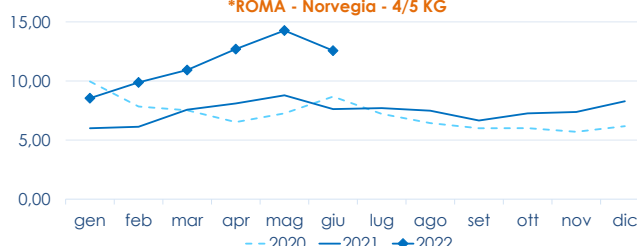

	min.	max.	var. sett. prec.	var. anno prec.
*ROMA				
Norvegia - 3-4 Kg	n.r.	n.r.	-	-
Norvegia - 4-5 Kg	12,40	12,80	0,4%	64,1%
*FIRENZE				
Norvegia - 4-5 Kg	n.r.	n.r.	-	-
*VENEZIA				
Norvegia - 4-5 Kg	5,50	17,50	0,0%	34,6%
Danimarca - 3-4 Kg	n.r.	n.r.	-	-
Regno Unito - 4-5 Kg	12,00	13,10	-	4,8%
*NAPOLI				
Norvegia - 4-5 Kg	11,00	15,00	0,0%	-
*MILANO				
Norvegia - 3-4 Kg	n.r.	n.r.	-	-
Norvegia - 4-5 Kg	n.r.	n.r.	-	-
Regno Unito - 4-5 Kg	n.r.	n.r.	-	-
*SALERNO				
Norvegia - 2-3 Kg	12,00	13,00	0,0%	-
*CHIOGGIA				
Norvegia - 4-5 Kg	n.r.	n.r.	-	-

TROTA IRIDEA SALMONATA

ONCORHYNCHUS MYKISS

	min.	max.	var. sett. prec.	var. anno prec.
*ROMA				
Italia - Filetti	8,80	9,20	0,0%	0,0%
Italia (350-500)	4,00	5,00	0,0%	0,0%
*MILANO				
Italia - Filetti	n.r.	n.r.	-	-
Italia (350-500)	n.r.	n.r.	-	-
*VENEZIA				
Italia - Filetti	6,00	10,50	-7,1%	5,0%
*SALERNO				
Italia - Filetti	6,00	8,00	0,0%	-
*CHIOGGIA				
Italia - Filetti	n.r.	n.r.	-	-

L'ANDAMENTO DEI PREZZI DELL'ULTIMO MESE...

Trota salmonata - Filetti - Italia

Salmone - Norvegia

... E DEGLI ULTIMI TRE ANNI

*ROMA - Trota salmonata filetti - Italia

*ROMA - Norvegia - 4/5 KG

Fonte: Elaborazione BMTI su dati dei mercati all'ingrosso. I prezzi sono espressi in €/kg, privi di IVA e tara. Si tratta di prezzi all'ingrosso che non sono confrontabili con quelli praticati al consumo. Le variazioni sono calcolate sul prezzo massimo. "n.r." = prezzo non rilevato.