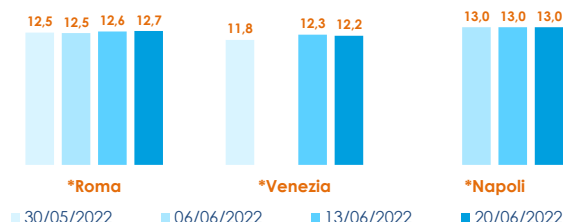

TROTA IRIDEA BIANCA

ONCORHYNCHUS MYKISS

SALMONE

SALMO SALAR

I PREZZI DELLA SETTIMANA

	min.	max.	var. sett. prec.	var. anno prec.
*ROMA				
Italia (350-500)	4,90	5,20	0,0%	10,6%
*MILANO				
Italia (350-500)	n.r.	n.r.	-	-
*VENEZIA				
Italia (350-500)	5,50	7,50		36,4%
*SALERNO				
Italia (350-500)	5,00	6,00	0,0%	-
*CHIOGGIA				
Italia (350-500)	5,00	5,00	-4,8%	0,0%

	min.	max.	var. sett. prec.	var. anno prec.
*ROMA				
Norvegia - 3-4 Kg	n.r.	n.r.	-	-
Norvegia - 4-5 Kg	12,40	12,80	0,4%	64,1%
*FIRENZE				
Norvegia - 4-5 Kg	n.r.	n.r.	-	-
*VENEZIA				
Norvegia - 4-5 Kg	5,50	17,50	0,0%	34,6%
Danimarca - 3-4 Kg	n.r.	n.r.	-	-
Regno Unito - 4-5 Kg	12,00	13,10	-	4,8%
*NAPOLI				
Norvegia - 4-5 Kg	11,00	15,00	0,0%	-
*MILANO				
Norvegia - 3-4 Kg	n.r.	n.r.	-	-
Norvegia - 4-5 Kg	n.r.	n.r.	-	-
Regno Unito - 4-5 Kg	n.r.	n.r.	-	-
*SALERNO				
Norvegia - 2-3 Kg	12,00	13,00	0,0%	-
*CHIOGGIA				
Norvegia - 4-5 Kg	n.r.	n.r.	-	-

TROTA IRIDEA SALMONATA

ONCORHYNCHUS MYKISS

	min.	max.	var. sett. prec.	var. anno prec.
*ROMA				
Italia - Filetti	8,80	9,20	0,0%	0,0%
Italia (350-500)	4,00	5,00	0,0%	0,0%
*MILANO				
Italia - Filetti	n.r.	n.r.	-	-
Italia (350-500)	n.r.	n.r.	-	-
*VENEZIA				
Italia - Filetti	6,00	10,50	-7,1%	5,0%
*SALERNO				
Italia - Filetti	6,00	8,00	0,0%	-
*CHIOGGIA				
Italia - Filetti	n.r.	n.r.	-	-

L'ANDAMENTO DEI PREZZI DELL'ULTIMO MESE...

Trota salmonata - Filetti - Italia

Salmone - Norvegia

... E DEGLI ULTIMI TRE ANNI

*ROMA - Trota salmonata filetti - Italia

*ROMA - Norvegia - 4/5 KG

Fonte: Elaborazione BMTI su dati dei mercati all'ingrosso. I prezzi sono espressi in €/kg, privi di IVA e tara. Si tratta di prezzi all'ingrosso che non sono confrontabili con quelli praticati al consumo. Le variazioni sono calcolate sul prezzo massimo. "n.r." = prezzo non rilevato.