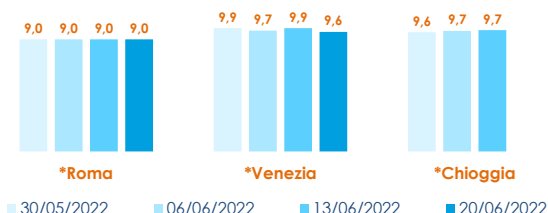

TROTA IRIDEA BIANCA

ONCORHYNCHUS MYKISS

SALMONE

SALMO SALAR

I PREZZI DELLA SETTIMANA

	min.	max.	var. sett. prec.	var. anno prec.
*ROMA				
Italia (350-500)	4,90	5,20	0,0%	10,6%
*MILANO				
Italia (350-500)	n.r.	n.r.	-	-
*VENEZIA				
Italia (350-500)	5,50	7,50		36,4%
*SALERNO				
Italia (350-500)	5,00	6,00	0,0%	-
*CHIOGGIA				
Italia (350-500)	5,00	5,00	-4,8%	0,0%

	min.	max.	var. sett. prec.	var. anno prec.
*ROMA				
Norvegia - 3-4 Kg	n.r.	n.r.	-	-
Norvegia - 4-5 Kg	12,40	12,80	0,4%	64,1%
*FIRENZE				
Norvegia - 4-5 Kg	n.r.	n.r.	-	-
*VENEZIA				
Norvegia - 4-5 Kg	5,50	17,50	0,0%	34,6%
Danimarca - 3-4 Kg	n.r.	n.r.	-	-
Regno Unito - 4-5 Kg	12,00	13,10	-	4,8%
*NAPOLI				
Norvegia - 4-5 Kg	11,00	15,00	0,0%	-
*MILANO				
Norvegia - 3-4 Kg	n.r.	n.r.	-	-
Norvegia - 4-5 Kg	n.r.	n.r.	-	-
Regno Unito - 4-5 Kg	n.r.	n.r.	-	-
*SALERNO				
Norvegia - 2-3 Kg	12,00	13,00	0,0%	-
*CHIOGGIA				
Norvegia - 4-5 Kg	n.r.	n.r.	-	-

TROTA IRIDEA SALMONATA

ONCORHYNCHUS MYKISS

	min.	max.	var. sett. prec.	var. anno prec.
*ROMA				
Italia - Filetti	8,80	9,20	0,0%	0,0%
Italia (350-500)	4,00	5,00	0,0%	0,0%
*MILANO				
Italia - Filetti	n.r.	n.r.	-	-
Italia (350-500)	n.r.	n.r.	-	-
*VENEZIA				
Italia - Filetti	6,00	10,50	-7,1%	5,0%
*SALERNO				
Italia - Filetti	6,00	8,00	0,0%	-
*CHIOGGIA				
Italia - Filetti	n.r.	n.r.	-	-

L'ANDAMENTO DEI PREZZI DELL'ULTIMO MESE...

Trota salmonata - Filetti - Italia

Salmone - Norvegia

... E DEGLI ULTIMI TRE ANNI

*ROMA - Trota salmonata filetti - Italia

*ROMA - Norvegia - 4/5 KG

Fonte: Elaborazione BMTI su dati dei mercati all'ingrosso. I prezzi sono espressi in €/kg, privi di IVA e tara. Si tratta di prezzi all'ingrosso che non sono confrontabili con quelli praticati al consumo. Le variazioni sono calcolate sul prezzo massimo. "n.r." = prezzo non rilevato.