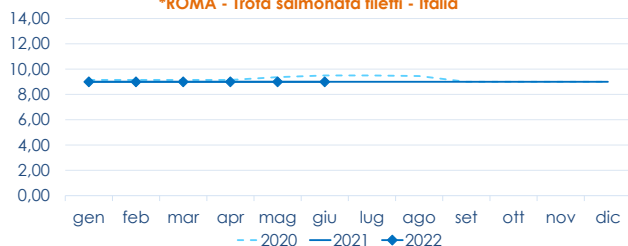

	min.	max.	var. sett. prec.	var. anno prec.
*ROMA				
Norvegia - 3-4 Kg	n.r.	n.r.	-	-
Norvegia - 4-5 Kg	12,40	12,80	0,4%	64,1%
*FIRENZE				
Norvegia - 4-5 Kg	n.r.	n.r.	-	-
*VENEZIA				
Norvegia - 4-5 Kg	5,50	17,50	0,0%	34,6%
Danimarca - 3-4 Kg	n.r.	n.r.	-	-
Regno Unito - 4-5 Kg	12,00	13,10	-	4,8%
*NAPOLI				
Norvegia - 4-5 Kg	11,00	15,00	0,0%	-
*MILANO				
Norvegia - 3-4 Kg	n.r.	n.r.	-	-
Norvegia - 4-5 Kg	n.r.	n.r.	-	-
Regno Unito - 4-5 Kg	n.r.	n.r.	-	-
*SALERNO				
Norvegia - 2-3 Kg	12,00	13,00	0,0%	-
*CHIOGGIA				
Norvegia - 4-5 Kg	n.r.	n.r.	-	-

TROTA IRIDEA SALMONATA

ONCORHYNCHUS MYKISS

	min.	max.	var. sett. prec.	var. anno prec.
*ROMA				
Italia - Filetti	8,80	9,20	0,0%	0,0%
Italia (350-500)	4,00	5,00	0,0%	0,0%
*MILANO				
Italia - Filetti	n.r.	n.r.	-	-
Italia (350-500)	n.r.	n.r.	-	-
*VENEZIA				
Italia - Filetti	6,00	10,50	-7,1%	5,0%
*SALERNO				
Italia - Filetti	6,00	8,00	0,0%	-
*CHIOGGIA				
Italia - Filetti	n.r.	n.r.	-	-

L'ANDAMENTO DEI PREZZI DELL'ULTIMO MESE...

Trota salmonata - Filetti - Italia

Salmone - Norvegia

... E DEGLI ULTIMI TRE ANNI

*ROMA - Trota salmonata filetti - Italia

*ROMA - Norvegia - 4/5 KG

Fonte: Elaborazione BMTI su dati dei mercati all'ingrosso. I prezzi sono espressi in €/kg, privi di IVA e tara. Si tratta di prezzi all'ingrosso che non sono confrontabili con quelli praticati al consumo. Le variazioni sono calcolate sul prezzo massimo. "n.r." = prezzo non rilevato.

*MERCATI ALLA DISTRIBUZIONE **MERCATI ALL'ORIGINE

SEGUICI OGNI Venerdì SU

@BMTI_IT

#itticoprezzi