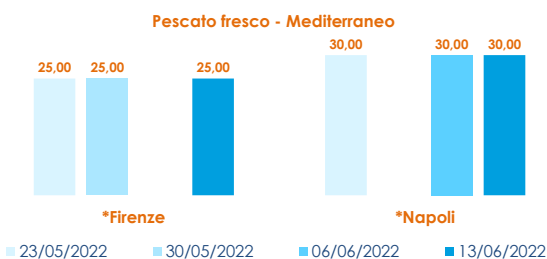

min.	max.	var. sett. prec.	var. anno prec.
*ROMA				
Grecia 400-600 gr.	6,30	6,50	0,0%	▲ 14,0%
Grecia 600-800 gr.	7,50	8,00	0,0%	▲ 19,4%
Grecia 800-1000 gr.	8,70	9,50	0,0%	▲ 5,6%
Italia 400-600 gr.	11,50	12,25	▲ 5,2%	▲ 14,0%
Italia 600-800 gr.	12,00	13,00	▲ 8,3%	▲ 18,2%
Italia 800-1000 gr.	13,60	14,00	▲ 3,7%	▲ 16,7%
Di Orbetello 400-600 gr.	12,50	13,00	0,0%	▼ -3,7%
Di Orbetello 600-800 gr.	13,50	14,00	0,0%	0,0%
Di Orbetello 800-1000 gr.	14,00	15,00	0,0%	▲ 3,4%

ORATA - ALLEVATO FRESCO
SPARUS AURATA

*MILANO				
Italia 800-1000 gr.	10,00	14,10	0,0%	0,0%
Italia 1000-1500 gr.	13,20	14,30	▼ -13,3%	-
Grecia 400-600 gr.	5,30	8,00	▲ 2,6%	0,0%
Grecia 800-1000 gr.	8,00	8,00	▼ -52,1%	▼ -20,0%
Italia 400-600 gr.	5,50	7,60	▲ 8,6%	▲ 8,6%
Italia 600-800 gr.	7,50	7,80	0,0%	▼ -2,5%
*FIRENZE				
Italia 800-1000 gr.	n.r.	n.r.	-	-
Italia 1000-1500 gr.	n.r.	n.r.	-	-
Grecia 400-600 gr.	n.r.	n.r.	-	-

*VENEZIA				
Italia 200-300 gr.	n.r.	n.r.	-	-
Italia 400-600 gr.	9,00	9,00	▼ -21,7%	▲ 5,9%
Italia 600-800 gr.	7,00	9,00	▼ -25,0%	-
Malta 600-800 gr.	n.r.	n.r.	-	-
Croazia 600-800 gr.	6,90	8,00	0,0%	0,0%
Grecia 400-600 gr.	5,20	8,00	0,0%	0,0%
Turchia 400-600 gr.	4,80	8,00	0,0%	0,0%
*NAPOLI				
Italia 300-400 gr.	5,50	6,30	0,0%	▲ 8,6%
Grecia 400-600 gr.	5,30	6,30	0,0%	▲ 14,5%
Grecia 600-800 gr.	6,50	7,50	0,0%	▲ 15,4%
Italia 400-600 gr.	6,00	6,80	0,0%	0,0%

L'ANDAMENTO DEI PREZZI DELL'ULTIMO MESE...