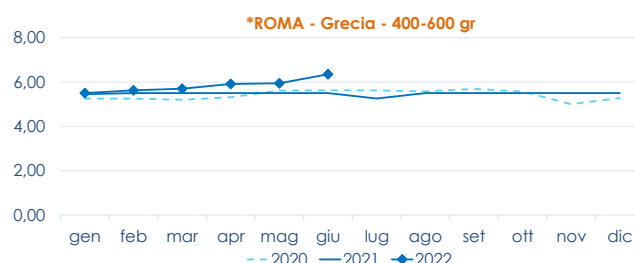

... E DEGLI ULTIMI TRE ANNI

Fonte: Elaborazione BMTI su dati dei mercati all'ingrosso. I prezzi sono espressi in €/kg, privi di IVA e tara. Si tratta di prezzi all'ingrosso che non sono confrontabili con quelli praticati al consumo. Le variazioni sono calcolate sul prezzo massimo. "n.r." = prezzo non rilevato.

* MERCATI ALLA DISTRIBUZIONE **MERCATI ALL'ORIGINE

SEGUICI OGNI Venerdì SU

#itticoprezzi