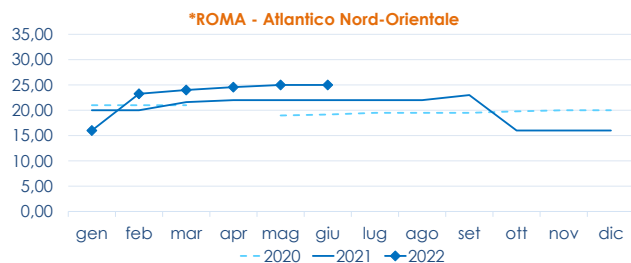

... E DEGLI ULTIMI TRE ANNI

Fonte: Elaborazione BMTI su dati dei mercati all'ingrosso. I prezzi sono espressi in €/kg, privi di IVA e tara. Si tratta di prezzi all'ingrosso che non sono confrontabili con quelli praticati al consumo. Le variazioni sono calcolate sul prezzo massimo. "n.r." = prezzo non rilevato.

* MERCATI ALLA DISTRIBUZIONE **MERCATI ALL'ORIGINE

SEGUICI OGNI Venerdì SU

#itticoprezzi