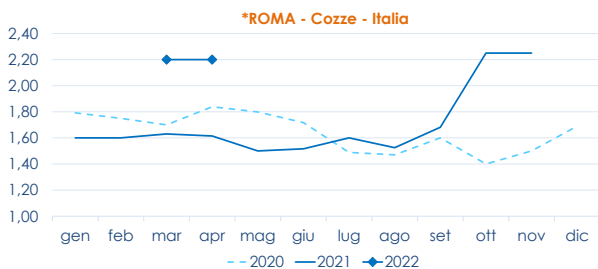

Fonte: Elaborazione BMTI su dati dei mercati all'ingrosso. I prezzi sono espressi in €/kg, privi di IVA e tara. Si tratta di prezzi all'ingrosso che non sono confrontabili con quelli praticati al consumo. Le variazioni sono calcolate sul prezzo massimo. "n.r." = prezzo non rilevato.

* MERCATI ALLA DISTRIBUZIONE **MERCATI ALL'ORIGINE

SEGUICI OGNI Venerdì SU

@BMTI_IT

#itticoprezzi