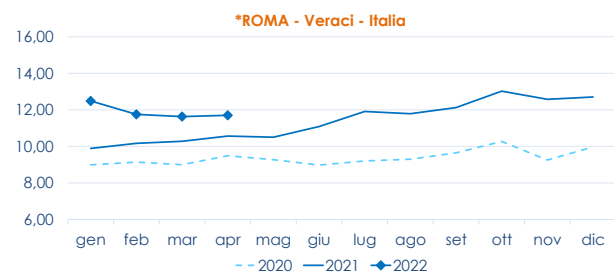

Fonte: Elaborazione BMTI su dati dei mercati all'ingrosso. I prezzi sono espressi in €/kg, privi di IVA e tara. Si tratta di prezzi all'ingrosso che non sono confrontabili con quelli praticati al consumo. Le variazioni sono calcolate sul prezzo massimo. "n.r." = prezzo non rilevato.

* MERCATI ALLA DISTRIBUZIONE **MERCATI ALL'ORIGINE

SEGUICI OGNI Venerdì SU

@BMTI_IT

#itticoprezzi