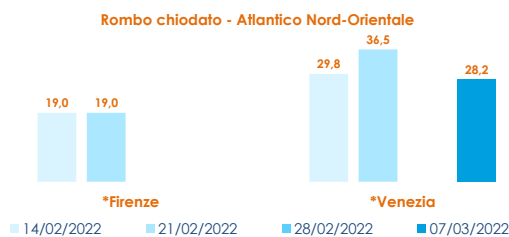

min.	max.	var. sett. prec.	var. anno prec.
*ROMA				
Tirreno(GSA 9-10-11)	32,00	35,00	▲ 0,0%	▼ -2,8%
*VENEZIA				
Adriatico settentrionale	n.r.	n.r.	-	-
Mar del Nord - Medio	20,00	33,00	-	-
*MILANO				
Mar del Nord - Medio	22,90	24,00	-	-
Mar del Nord - Grande	27,50	28,00	-	-
**ANCONA				
Adriatico settentrionale	n.r.	n.r.	-	-
**GIULIANOVA				
Adriatico settentrionale	n.r.	n.r.	-	-
**LIVORNO				
Tirreno settentrionale	n.r.	n.r.	-	-
**PESCARA				
Adriatico settentrionale	n.r.	n.r.	-	-
**SAN BENEDETTO				
Adriatico settentrionale	n.r.	n.r.	-	-
**CESENATICO				
Adriatico settentrionale	n.r.	n.r.	-	-
**CIVITANOVA MARCHE				
Adriatico settentrionale	n.r.	n.r.	-	-

ROMBI CHIODATI - ALLEVATO FRESCO
PSETTA MAXIMA

	min.	max.	var. sett. prec.	var. anno prec.
*ROMA				
Spagna 600-1000 gr.	14,50	15,00	▲ 0,0%	▲ 36,4%
Spagna 1000-2000 gr.	14,00	14,50	▲ 0,0%	▲ 20,8%
*FIRENZE				
Olanda	n.r.	n.r.	-	-
*MILANO				
Spagna	14,50	19,00	▲ 18,8%	-
*NAPOLI				
Olanda	n.r.	n.r.	-	-

L'ANDAMENTO DEI PREZZI DELL'ULTIMO MESE...

... E DEGLI ULTIMI TRE ANNI