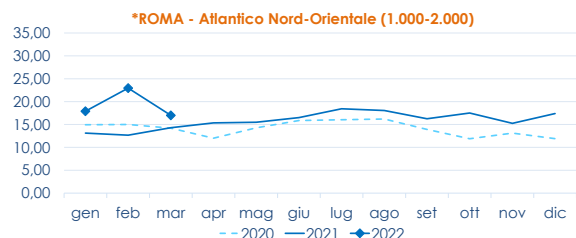

Fonte: Elaborazione BMTI su dati dei mercati all'ingrosso. I prezzi sono espressi in €/kg, privi di IVA e tara. Si tratta di prezzi all'ingrosso che non sono confrontabili con quelli praticati al consumo. Le variazioni sono calcolate sul prezzo massimo. "n.r." = prezzo non rilevato.

* MERCATI ALLA DISTRIBUZIONE **MERCATI ALL'ORIGINE

SEGUICI OGNI Venerdì SU

@BMTI_IT

#itticoprezzi