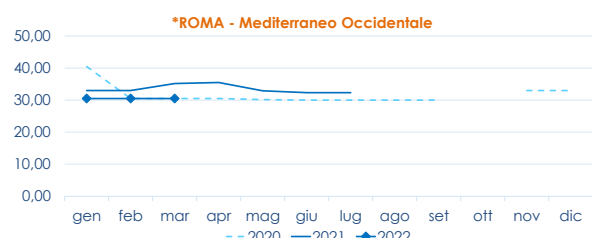

Fonte: Elaborazione BMTI su dati dei mercati all'ingrosso. I prezzi sono espressi in €/kg, privi di IVA e tara. Si tratta di prezzi all'ingrosso che non sono confrontabili con quelli praticati al consumo. Le variazioni sono calcolate sul prezzo massimo. "n.r." = prezzo non rilevato.

* MERCATI ALLA DISTRIBUZIONE **MERCATI ALL'ORIGINE

SEGUICI OGNI Venerdì SU

@BMTI_IT

#itticoprezzi