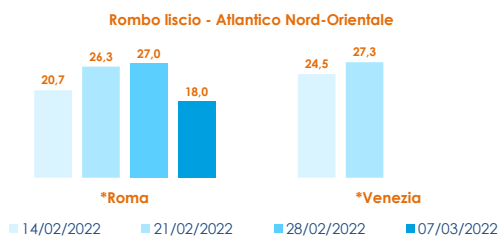

min.	max.	var. sett. prec.	var. anno prec.
*ROMA				
Tirreno(GSA 9-10-11)	32,00	35,00	▲ 0,0%	▼ -2,8%
*VENEZIA				
Adriatico settentrionale	n.r.	n.r.	-	-
Mar del Nord - Medio	20,00	33,00	-	-
*MILANO				
Mar del Nord - Medio	22,90	24,00	-	-
Mar del Nord - Grande	27,50	28,00	-	-
**ANCONA				
Adriatico settentrionale	n.r.	n.r.	-	-
**GIULIANOVA				
Adriatico settentrionale	n.r.	n.r.	-	-
**LIVORNO				
Tirreno settentrionale	n.r.	n.r.	-	-
**PESCARA				
Adriatico settentrionale	n.r.	n.r.	-	-
**SAN BENEDETTO				
Adriatico settentrionale	n.r.	n.r.	-	-
**CESENATICO				
Adriatico settentrionale	n.r.	n.r.	-	-
**CIVITANOVA MARCHE				
Adriatico settentrionale	n.r.	n.r.	-	-

ROMBI CHIODATI - ALLEVATO FRESCO
PSETTA MAXIMA

	min.	max.	var. sett. prec.	var. anno prec.
*ROMA				
Spagna 600-1000 gr.	14,50	15,00	▲ 0,0%	▲ 36,4%
Spagna 1000-2000 gr.	14,00	14,50	▲ 0,0%	▲ 20,8%
*FIRENZE				
Olanda	n.r.	n.r.	-	-
*MILANO				
Spagna	14,50	19,00	▲ 18,8%	-
*NAPOLI				
Olanda	n.r.	n.r.	-	-

L'ANDAMENTO DEI PREZZI DELL'ULTIMO MESE...

... E DEGLI ULTIMI TRE ANNI