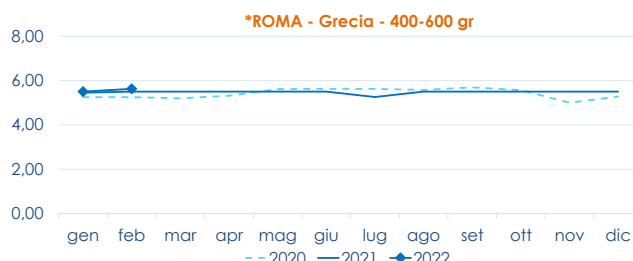

... E DEGLI ULTIMI TRE ANNI

Fonte: Elaborazione BMTI su dati dei mercati all'ingrosso. I prezzi sono espressi in €/kg, privi di IVA e tara. Si tratta di prezzi all'ingrosso che non sono confrontabili con quelli praticati al consumo. Le variazioni sono calcolate sul prezzo massimo. "n.r." = prezzo non rilevato.

* MERCATI ALLA DISTRIBUZIONE **MERCATI ALL'ORIGINE

SEGUICI OGNI VENERDÌ SU

@BMTI_IT

#itticoprezzi