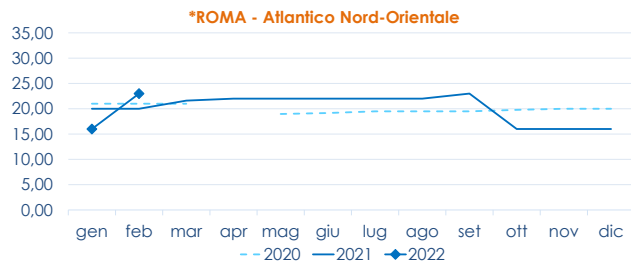

... E DEGLI ULTIMI TRE ANNI

Fonte: Elaborazione BMTI su dati dei mercati all'ingrosso. I prezzi sono espressi in €/kg, privi di IVA e tara. Si tratta di prezzi all'ingrosso che non sono confrontabili con quelli praticati al consumo. Le variazioni sono calcolate sul prezzo massimo. "n.r." = prezzo non rilevato.

* MERCATI ALLA DISTRIBUZIONE **MERCATI ALL'ORIGINE

SEGUICI OGNI VENERDÌ SU

@BMTI_IT

#itticoprezzi