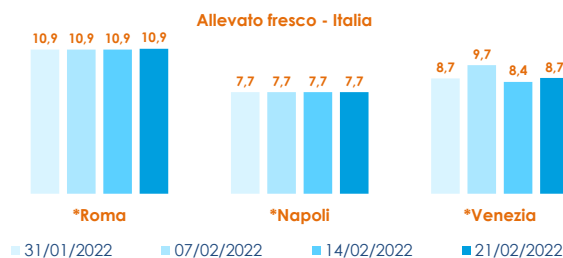

ORATA - ALLEVATO FRESCO

SPARUS AURATA

	min.	max.	var. sett. prec.	var. anno prec.
*MILANO				
Italia 800-1000 gr.	13,50	14,10	▬ 0,0%	▼ -17,1%
Italia 1000-1500 gr.	14,17	14,83	▼ -6,5%	-
Grecia 400-600 gr.	5,25	7,25	▲ 4,6%	▲ 16,9%
Grecia 800-1000 gr.	9,50	9,50	▬ 0,0%	-
Italia 400-600 gr.	6,50	6,75	▲ 3,8%	-
Italia 600-800 gr.	7,00	7,65	▲ 2,0%	-
*FIRENZE				
Italia 800-1000 gr.	7,50	8,00	▬ 0,0%	-
Italia 1000-1500 gr.	9,00	10,00	▬ 0,0%	-
Grecia 400-600 gr.	11,00	12,00	▬ 0,0%	-

	min.	max.	var. sett. prec.	var. anno prec.
*VENEZIA				
Italia 200-300 gr.	7,00	7,00	▬ 0,0%	▬ 0,0%
Italia 400-600 gr.	8,00	11,00	▲ 12,2%	▲ 29,4%
Italia 600-800 gr.	8,50	14,00	▬ 0,0%	▲ 40,0%
Malta 600-800 gr.	n.r.	n.r.	-	-
Croazia 600-800 gr.	6,00	8,00	▬ 0,0%	-
Grecia 400-600 gr.	3,00	8,00	▬ 0,0%	▲ 37,9%
Turchia 400-600 gr.	4,00	8,00	▬ 0,0%	-
*NAPOLI				
Grecia 300-400 gr.	5,20	5,80	▬ 0,0%	▬ 0,0%
Grecia 400-600 gr.	5,00	5,50	▬ 0,0%	▼ -9,8%
Grecia 600-800 gr.	5,80	6,50	▬ 0,0%	▬ 0,0%
Italia 400-600 gr.	6,00	6,80	▬ 0,0%	▬ 0,0%

L'ANDAMENTO DEI PREZZI DELL'ULTIMO MESE...