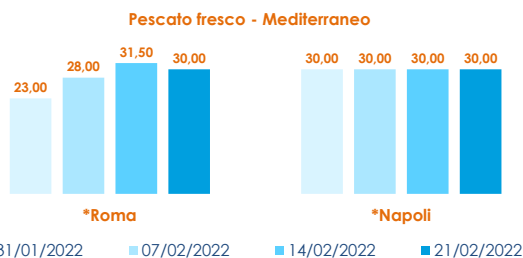

ORATA - ALLEVATO FRESCO

SPARUS AURATA

	min.	max.	var. sett. prec.	var. anno prec.
*MILANO				
Italia 800-1000 gr.	13,50	14,10	▬ 0,0%	▼ -17,1%
Italia 1000-1500 gr.	14,17	14,83	▼ -6,5%	-
Grecia 400-600 gr.	5,25	7,25	▲ 4,6%	▲ 16,9%
Grecia 800-1000 gr.	9,50	9,50	▬ 0,0%	-
Italia 400-600 gr.	6,50	6,75	▲ 3,8%	-
Italia 600-800 gr.	7,00	7,65	▲ 2,0%	-
*FIRENZE				
Italia 800-1000 gr.	7,50	8,00	▬ 0,0%	-
Italia 1000-1500 gr.	9,00	10,00	▬ 0,0%	-
Grecia 400-600 gr.	11,00	12,00	▬ 0,0%	-

	min.	max.	var. sett. prec.	var. anno prec.
*VENEZIA				
Italia 200-300 gr.	7,00	7,00	▬ 0,0%	▬ 0,0%
Italia 400-600 gr.	8,00	11,00	▲ 12,2%	▲ 29,4%
Italia 600-800 gr.	8,50	14,00	▬ 0,0%	▲ 40,0%
Malta 600-800 gr.	n.r.	n.r.	-	-
Croazia 600-800 gr.	6,00	8,00	▬ 0,0%	-
Grecia 400-600 gr.	3,00	8,00	▬ 0,0%	▲ 37,9%
Turchia 400-600 gr.	4,00	8,00	▬ 0,0%	-
*NAPOLI				
Grecia 300-400 gr.	5,20	5,80	▬ 0,0%	▬ 0,0%
Grecia 400-600 gr.	5,00	5,50	▬ 0,0%	▼ -9,8%
Grecia 600-800 gr.	5,80	6,50	▬ 0,0%	▬ 0,0%
Italia 400-600 gr.	6,00	6,80	▬ 0,0%	▬ 0,0%

L'ANDAMENTO DEI PREZZI DELL'ULTIMO MESE...