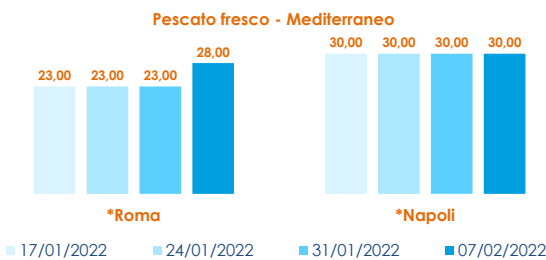

min.	max.	var. sett. prec.	var. anno prec.
*ROMA				
Grecia 400-600 gr.	5,40	5,85	▲ 1,7%	■ 0,9%
Grecia 600-800 gr.	5,75	6,25	▲ 4,2%	▼ -6,7%
Grecia 800-1000 gr.	7,50	8,00	■ 0,0%	▼ -11,1%
Italia 400-600 gr.	9,75	10,90	■ 0,0%	▼ -7,2%
Italia 600-800 gr.	10,00	12,00	■ 0,0%	▼ -4,0%
Italia 800-1000 gr.	10,00	13,50	■ 0,0%	▼ -8,8%
Di Orbetello 400-600 gr.	11,30	12,00	■ 0,0%	▼ -7,7%
Di Orbetello 600-800 gr.	12,50	13,50	■ 0,0%	▼ -3,6%
Di Orbetello 800-1000 gr.	14,00	15,00	■ 0,0%	▲ 7,1%

ORATA - ALLEVATO FRESCO
SPARUS AURATA

	min.	max.	var. sett. prec.	var. anno prec.
*VENEZIA				
Italia 200-300 gr.	n.r.	n.r.	-	-
Italia 400-600 gr.	8,50	10,00	■ 0,0%	▲ 17,6%
Italia 600-800 gr.	8,50	12,00	▼ -14,3%	▲ 20,0%
Malta 600-800 gr.	n.r.	n.r.	-	-
Croazia 600-800 gr.	6,00	8,00	■ 0,0%	-
Grecia 400-600 gr.	5,00	8,00	■ 0,0%	▲ 23,1%
Turchia 400-600 gr.	4,20	8,00	■ 0,0%	-
*NAPOLI				
Italia 300-400 gr.	5,20	5,80	■ 0,0%	■ 0,0%
Grecia 400-600 gr.	5,00	5,50	■ 0,0%	▼ -9,8%
Grecia 600-800 gr.	5,80	6,50	■ 0,0%	■ 0,0%
Italia 400-600 gr.	6,00	6,80	■ 0,0%	■ 0,0%

	min.	max.	var. sett. prec.	var. anno prec.
*MILANO				
Italia 800-1000 gr.	13,50	14,10	■ 0,0%	▼ -17,1%
Italia 1000-1500 gr.	14,50	16,00	▲ 13,1%	-
Grecia 400-600 gr.	5,50	7,00	▼ -6,7%	▲ 12,9%
Grecia 800-1000 gr.	9,50	9,50	-	-
Italia 400-600 gr.	6,50	6,50	■ 0,0%	-
Italia 600-800 gr.	7,00	7,50	■ 0,0%	-
*FIRENZE				
Italia 800-1000 gr.	n.r.	n.r.	-	-
Italia 1000-1500 gr.	n.r.	n.r.	-	-
Grecia 400-600 gr.	n.r.	n.r.	-	-

L'ANDAMENTO DEI PREZZI DELL'ULTIMO MESE...