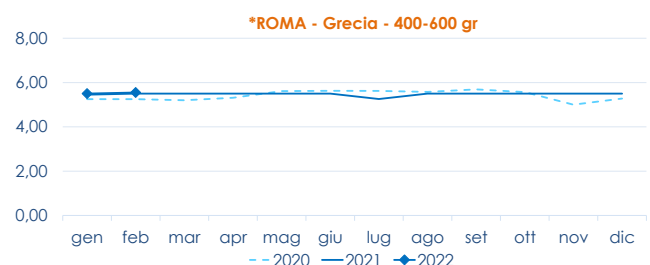

... E DEGLI ULTIMI TRE ANNI

Fonte: Elaborazione BMTI su dati dei mercati all'ingrosso. I prezzi sono espressi in €/kg, privi di IVA e tara. Si tratta di prezzi all'ingrosso che non sono confrontabili con quelli praticati al consumo. Le variazioni sono calcolate sul prezzo massimo. "n.r." = prezzo non rilevato.

* MERCATI ALLA DISTRIBUZIONE **MERCATI ALL'ORIGINE

SEGUICI OGNI VENERDÌ SU

@BMTI_IT

#itticoprezzi