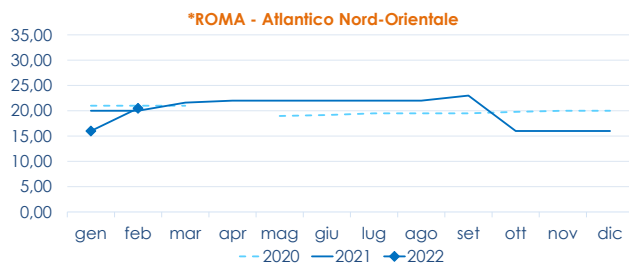

... E DEGLI ULTIMI TRE ANNI

Fonte: Elaborazione BMTI su dati dei mercati all'ingrosso. I prezzi sono espressi in €/kg, privi di IVA e tara. Si tratta di prezzi all'ingrosso che non sono confrontabili con quelli praticati al consumo. Le variazioni sono calcolate sul prezzo massimo. "n.r." = prezzo non rilevato.

* MERCATI ALLA DISTRIBUZIONE **MERCATI ALL'ORIGINE

SEGUICI OGNI VENERDÌ SU

@BMTI_IT

#itticoprezzi