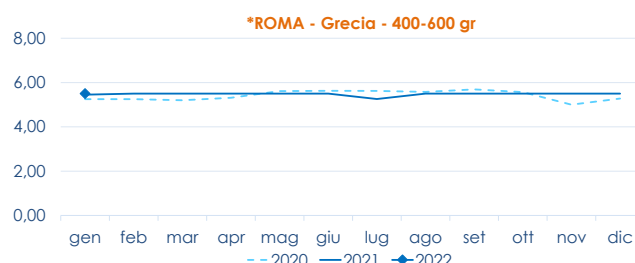

... E DEGLI ULTIMI TRE ANNI

Fonte: Elaborazione BMTI su dati dei mercati all'ingrosso. I prezzi sono espressi in €/kg, privi di IVA e tara. Si tratta di prezzi all'ingrosso che non sono confrontabili con quelli praticati al consumo. Le variazioni sono calcolate sul prezzo massimo. "n.r." = prezzo non rilevato.

* MERCATI ALLA DISTRIBUZIONE **MERCATI ALL'ORIGINE

SEGUICI OGNI VENERDÌ SU

@BMTI_IT

#itticoprezzi