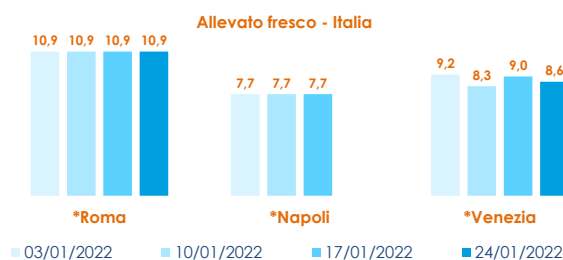

min.	max.	var. sett. prec.	var. anno prec.
*ROMA				
Grecia 400-600 gr.	5,20	5,70	0,0%	-1,7%
Grecia 600-800 gr.	5,50	6,00	0,0%	-10,4%
Grecia 800-1000 gr.	7,50	8,00	0,0%	-11,1%
Italia 400-600 gr.	9,75	10,90	0,0%	-4,0%
Italia 600-800 gr.	10,00	12,00	0,0%	-4,0%
Italia 800-1000 gr.	10,00	13,50	0,0%	-8,8%
Di Orbetello 400-600 gr.	11,30	12,00	0,0%	-7,7%
Di Orbetello 600-800 gr.	12,50	13,50	0,0%	-3,6%
Di Orbetello 800-1000 gr.	14,00	15,00	0,0%	7,1%

ORATA - ALLEVATO FRESCO
SPARUS AURATA

*MILANO				
Italia 800-1000 gr.	13,50	14,10	0,0%	-
Italia 1000-1500 gr.	14,50	15,80	0,0%	-
Grecia 400-600 gr.	4,50	7,00	-6,7%	-
Grecia 800-1000 gr.	9,00	10,00	0,0%	-
Italia 400-600 gr.	5,00	7,00	0,0%	-
Italia 600-800 gr.	7,00	7,50	0,0%	-
*FIRENZE				
Italia 800-1000 gr.	7,50	8,00	0,0%	-
Italia 1000-1500 gr.	9,00	10,00	0,0%	-
Grecia 400-600 gr.	11,00	12,00	0,0%	-

*VENEZIA				
Italia 200-300 gr.	7,00	7,00	0,0%	0,0%
Italia 400-600 gr.	8,00	9,80	-21,6%	15,3%
Italia 600-800 gr.	8,50	12,00	-14,3%	20,0%
Malta 600-800 gr.	n.r.	n.r.	-	-
Croazia 600-800 gr.	6,50	8,00	0,0%	-
Grecia 400-600 gr.	4,90	8,00	0,0%	23,1%
Turchia 400-600 gr.	4,00	8,00	0,0%	-
*NAPOLI				
Grecia 300-400 gr.	n.r.	n.r.	-	-
Grecia 400-600 gr.	n.r.	n.r.	-	-
Grecia 600-800 gr.	n.r.	n.r.	-	-
Italia 400-600 gr.	n.r.	n.r.	-	-

L'ANDAMENTO DEI PREZZI DELL'ULTIMO MESE...