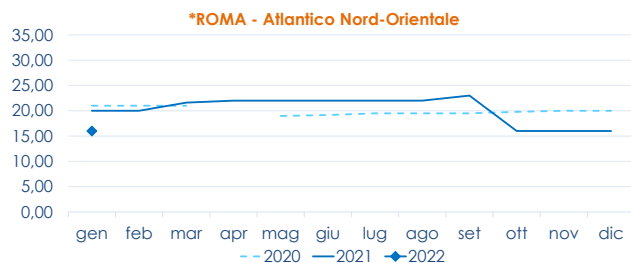

... E DEGLI ULTIMI TRE ANNI

Fonte: Elaborazione BMTI su dati dei mercati all'ingrosso. I prezzi sono espressi in €/kg, privi di IVA e tara. Si tratta di prezzi all'ingrosso che non sono confrontabili con quelli praticati al consumo. Le variazioni sono calcolate sul prezzo massimo. "n.r." = prezzo non rilevato.

* MERCATI ALLA DISTRIBUZIONE **MERCATI ALL'ORIGINE

SEGUICI OGNI VENERDÌ SU

@BMTI_IT

#itticoprezzi