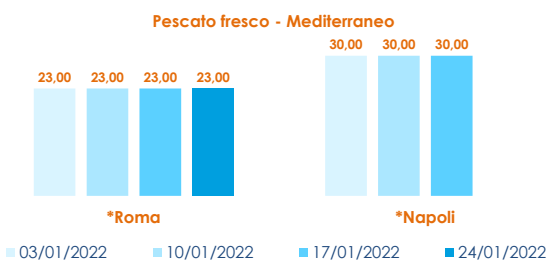

min.	max.	var. sett. prec.	var. anno prec.
*ROMA				
Grecia 400-600 gr.	5,20	5,70	0,0%	-1,7%
Grecia 600-800 gr.	5,50	6,00	0,0%	-10,4%
Grecia 800-1000 gr.	7,50	8,00	0,0%	-11,1%
Italia 400-600 gr.	9,75	10,90	0,0%	-4,0%
Italia 600-800 gr.	10,00	12,00	0,0%	-4,0%
Italia 800-1000 gr.	10,00	13,50	0,0%	-8,8%
Di Orbetello 400-600 gr.	11,30	12,00	0,0%	-7,7%
Di Orbetello 600-800 gr.	12,50	13,50	0,0%	-3,6%
Di Orbetello 800-1000 gr.	14,00	15,00	0,0%	7,1%

ORATA - ALLEVATO FRESCO
SPARUS AURATA

*MILANO				
Italia 800-1000 gr.	13,50	14,10	0,0%	-
Italia 1000-1500 gr.	14,50	15,80	0,0%	-
Grecia 400-600 gr.	4,50	7,00	-6,7%	-
Grecia 800-1000 gr.	9,00	10,00	0,0%	-
Italia 400-600 gr.	5,00	7,00	0,0%	-
Italia 600-800 gr.	7,00	7,50	0,0%	-
*FIRENZE				
Italia 800-1000 gr.	7,50	8,00	0,0%	-
Italia 1000-1500 gr.	9,00	10,00	0,0%	-
Grecia 400-600 gr.	11,00	12,00	0,0%	-

*VENEZIA				
Italia 200-300 gr.	7,00	7,00	0,0%	0,0%
Italia 400-600 gr.	8,00	9,80	-21,6%	15,3%
Italia 600-800 gr.	8,50	12,00	-14,3%	20,0%
Malta 600-800 gr.	n.r.	n.r.	-	-
Croazia 600-800 gr.	6,50	8,00	0,0%	-
Grecia 400-600 gr.	4,90	8,00	0,0%	23,1%
Turchia 400-600 gr.	4,00	8,00	0,0%	-
*NAPOLI				
Grecia 300-400 gr.	n.r.	n.r.	-	-
Grecia 400-600 gr.	n.r.	n.r.	-	-
Grecia 600-800 gr.	n.r.	n.r.	-	-
Italia 400-600 gr.	n.r.	n.r.	-	-

L'ANDAMENTO DEI PREZZI DELL'ULTIMO MESE...