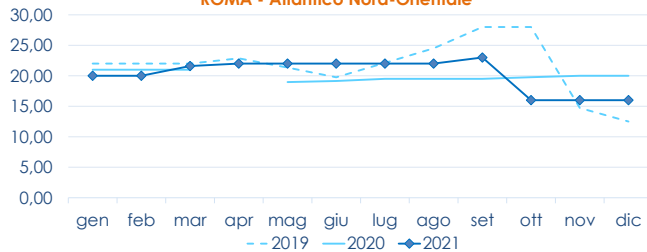

	min.	max.	var. sett. prec.	var. anno prec.
*ROMA				
Grecia 400-600 gr.	5,20	5,70	0,0%	▲ 1,8%
Grecia 600-800 gr.	5,50	6,00	0,0%	▼ -7,7%
Grecia 800-1000 gr.	7,50	8,00	0,0%	▼ -9,1%
Italia 400-600 gr.	9,75	10,90	0,0%	▼ -0,5%
Italia 600-800 gr.	10,00	12,00	0,0%	▼ -4,0%
Italia 800-1000 gr.	10,00	13,50	0,0%	▼ -8,8%
Di Orbetello 400-600 gr.	11,30	12,00	0,0%	▼ -4,0%
Di Orbetello 600-800 gr.	12,50	13,50	0,0%	0,0%
Di Orbetello 800-1000 gr.	14,00	15,00	0,0%	▲ 7,1%

*VENEZIA				
Italia 200-300 gr.	6,00	7,00	0,0%	0,0%
Italia 400-600 gr.	8,50	12,50	0,0%	▲ 47,1%
Italia 600-800 gr.	n.r.	n.r.	-	-
Malta 600-800 gr.	n.r.	n.r.	-	-
Croazia 600-800 gr.	6,50	8,00	0,0%	-
Grecia 400-600 gr.	3,00	6,90	▼ -13,8%	▲ 25,5%
Turchia 400-600 gr.	4,00	8,00	0,0%	-
*NAPOLI				
Grecia 300-400 gr.	5,20	5,80	0,0%	0,0%
Grecia 400-600 gr.	5,00	5,50	0,0%	▼ -9,8%
Grecia 600-800 gr.	5,80	6,50	0,0%	0,0%
Italia 400-600 gr.	6,00	6,80	0,0%	0,0%

L'ANDAMENTO DEI PREZZI DELL'ULTIMO MESE...

Pescato fresco - Mediterraneo

Allevato fresco - Italia

... E DEGLI ULTIMI TRE ANNI

*ROMA - Atlantico Nord-Orientale

*ROMA - Grecia - 400-600 gr

Fonte: Elaborazione BMTI su dati dei mercati all'ingrosso. I prezzi sono espressi in €/kg, privi di IVA e tara. Si tratta di prezzi all'ingrosso che non sono confrontabili con quelli praticati al consumo. Le variazioni sono calcolate sul prezzo massimo. "n.r." = prezzo non rilevato.

* MERCATI ALLA DISTRIBUZIONE **MERCATI ALL'ORIGINE

SEGUICI OGNI VENERDÌ SU

#itticoprezzi