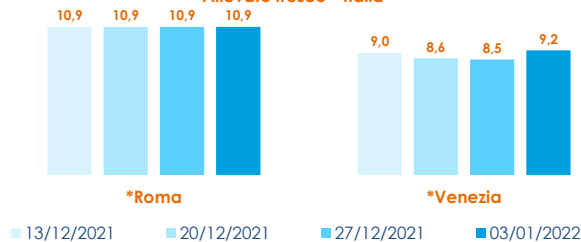

Allevato fresco - Italia