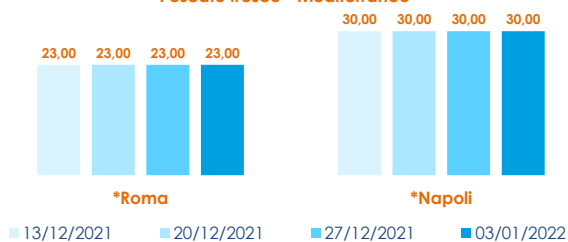

min.	max.	var. sett. prec.	var. anno prec.
*ROMA				
Grecia 400-600 gr.	5,20	5,70	0,0%	▲ 1,8%
Grecia 600-800 gr.	5,50	6,00	0,0%	▼ -7,7%
Grecia 800-1000 gr.	7,50	8,00	0,0%	▼ -9,1%
Italia 400-600 gr.	9,75	10,90	0,0%	▼ -0,5%
Italia 600-800 gr.	10,00	12,00	0,0%	▼ -4,0%
Italia 800-1000 gr.	10,00	13,50	0,0%	▼ -8,8%
Di Orbetello 400-600 gr.	11,30	12,00	0,0%	▼ -4,0%
Di Orbetello 600-800 gr.	12,50	13,50	0,0%	0,0%
Di Orbetello 800-1000 gr.	14,00	15,00	0,0%	▲ 7,1%

ORATA - ALLEVATO FRESCO

SPARUS AURATA

	min.	max.	var. sett. prec.	var. anno prec.
*MILANO				
Italia 800-1000 gr.	n.r.	n.r.	-	-
Italia 1000-1500 gr.	n.r.	n.r.	-	-
Grecia 400-600 gr.	n.r.	n.r.	-	-
Grecia 800-1000 gr.	n.r.	n.r.	-	-
Italia 400-600 gr.	n.r.	n.r.	-	-
Italia 600-800 gr.	n.r.	n.r.	-	-

*VENEZIA				
Italia 200-300 gr.	6,00	7,00	0,0%	0,0%
Italia 400-600 gr.	8,50	12,50	0,0%	▲ 47,1%
Italia 600-800 gr.	n.r.	n.r.	-	-
Malta 600-800 gr.	n.r.	n.r.	-	-
Croazia 600-800 gr.	6,50	8,00	0,0%	-
Grecia 400-600 gr.	3,00	6,90	▼ -13,8%	▲ 25,5%
Turchia 400-600 gr.	4,00	8,00	0,0%	-
*NAPOLI				
Grecia 300-400 gr.	5,20	5,80	0,0%	0,0%
Grecia 400-600 gr.	5,00	5,50	0,0%	▼ -9,8%
Grecia 600-800 gr.	5,80	6,50	0,0%	0,0%
Italia 400-600 gr.	6,00	6,80	0,0%	0,0%

L'ANDAMENTO DEI PREZZI DELL'ULTIMO MESE...

Pescato fresco - Mediterraneo