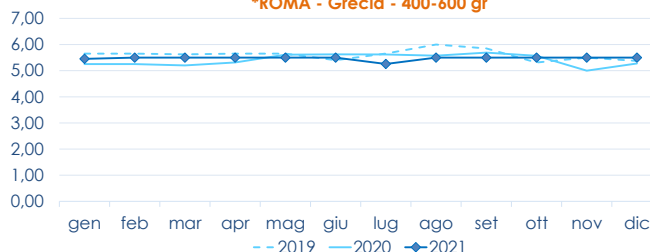

	min.	max.	var. sett. prec.	var. anno prec.
*ROMA				
Grecia 400-600 gr.	5,20	5,70	0,0%	▲ 1,8%
Grecia 600-800 gr.	5,50	6,00	0,0%	▼ -7,7%
Grecia 800-1000 gr.	7,50	8,00	0,0%	▼ -9,1%
Italia 400-600 gr.	9,75	10,90	0,0%	▼ -0,5%
Italia 600-800 gr.	10,00	12,00	0,0%	▼ -4,0%
Italia 800-1000 gr.	10,00	13,50	0,0%	▼ -8,8%
Di Orbetello 400-600 gr.	11,30	12,00	0,0%	▼ -4,0%
Di Orbetello 600-800 gr.	12,50	13,50	0,0%	0,0%
Di Orbetello 800-1000 gr.	14,00	15,00	0,0%	▲ 7,1%

*VENEZIA				
Italia 200-300 gr.	6,00	7,00	0,0%	0,0%
Italia 400-600 gr.	8,50	12,50	0,0%	▲ 47,1%
Italia 600-800 gr.	n.r.	n.r.	-	-
Malta 600-800 gr.	n.r.	n.r.	-	-
Croazia 600-800 gr.	6,50	8,00	0,0%	-
Grecia 400-600 gr.	3,00	6,90	▼ -13,8%	▲ 25,5%
Turchia 400-600 gr.	4,00	8,00	0,0%	-
*NAPOLI				
Grecia 300-400 gr.	5,20	5,80	0,0%	0,0%
Grecia 400-600 gr.	5,00	5,50	0,0%	▼ -9,8%
Grecia 600-800 gr.	5,80	6,50	0,0%	0,0%
Italia 400-600 gr.	6,00	6,80	0,0%	0,0%

L'ANDAMENTO DEI PREZZI DELL'ULTIMO MESE...

Pescato fresco - Mediterraneo

Allevato fresco - Italia

... E DEGLI ULTIMI TRE ANNI

*ROMA - Atlantico Nord-Orientale

*ROMA - Grecia - 400-600 gr

Fonte: Elaborazione BMTI su dati dei mercati all'ingrosso. I prezzi sono espressi in €/kg, privi di IVA e tara. Si tratta di prezzi all'ingrosso che non sono confrontabili con quelli praticati al consumo. Le variazioni sono calcolate sul prezzo massimo. "n.r." = prezzo non rilevato.

* MERCATI ALLA DISTRIBUZIONE **MERCATI ALL'ORIGINE

SEGUICI OGNI VENERDÌ SU

#itticoprezzi