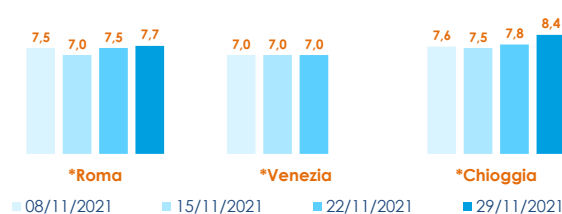

Salmone - Norvegia