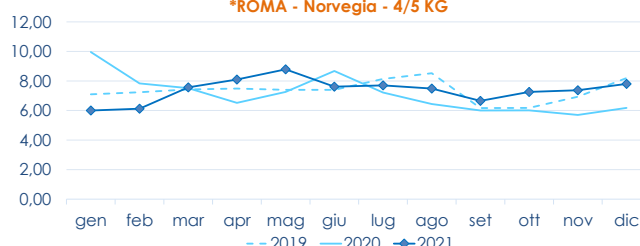

	min.	max.	var. sett. prec.	var. anno prec.
<b>*ROMA</b>				
Norvegia - 3-4 Kg	n.r.	n.r.	-	-
Norvegia - 4-5 Kg	7,65	8,30	5,1%	45,6%
<b>*FIRENZE</b>				
Norvegia - 4-5 Kg	n.r.	n.r.	-	-
<b>*VENEZIA</b>				
Norvegia - 4-5 Kg	n.r.	n.r.	-	-
Danimarca - 3-4 Kg	10,50	13,50	0,0%	-
Regno Unito - 4-5 Kg	6,00	12,90	0,0%	-
<b>*NAPOLI</b>				
Norvegia - 4-5 Kg	6,50	7,50	0,0%	25,0%
<b>*MILANO</b>				
Norvegia - 3-4 Kg	6,90	6,90	-	50,0%
Norvegia - 4-5 Kg	5,00	5,00	-	-16,7%
Regno Unito - 4-5 Kg	11,80	11,80	-	-
<b>*SALERNO</b>				
Norvegia - 2-3 Kg	5,00	8,00	14,3%	-
<b>*CHIOGGIA</b>				
Norvegia - 4-5 Kg	8,00	9,00	12,5%	-17,4%

### L'ANDAMENTO DEI PREZZI DELL'ULTIMO MESE...

Trota salmonata - Filetti - Italia

Salmone - Norvegia

### ... E DEGLI ULTIMI TRE ANNI

\*ROMA - Trota salmonata filetti - Italia

\*ROMA - Norvegia - 4/5 KG

Fonte: Elaborazione BMTI su dati dei mercati all'ingrosso. I prezzi sono espressi in €/kg, privi di IVA e tara. Si tratta di prezzi all'ingrosso che non sono confrontabili con quelli praticati al consumo. Le variazioni sono calcolate sul prezzo massimo. "n.r." = prezzo non rilevato.