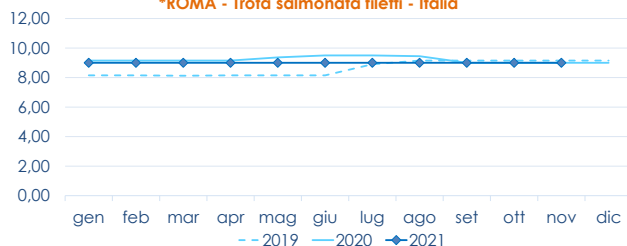

	min.	max.	var. sett. prec.	var. anno prec.
<b>*ROMA</b>				
Norvegia - 3-4 Kg	n.r.	n.r.	-	-
Norvegia - 4-5 Kg	7,65	8,30	5,1%	45,6%
<b>*FIRENZE</b>				
Norvegia - 4-5 Kg	n.r.	n.r.	-	-
<b>*VENEZIA</b>				
Norvegia - 4-5 Kg	n.r.	n.r.	-	-
Danimarca - 3-4 Kg	10,50	13,50	0,0%	-
Regno Unito - 4-5 Kg	6,00	12,90	0,0%	-
<b>*NAPOLI</b>				
Norvegia - 4-5 Kg	6,50	7,50	0,0%	25,0%
<b>*MILANO</b>				
Norvegia - 3-4 Kg	6,90	6,90	-	50,0%
Norvegia - 4-5 Kg	5,00	5,00	-	-16,7%
Regno Unito - 4-5 Kg	11,80	11,80	-	-
<b>*SALERNO</b>				
Norvegia - 2-3 Kg	5,00	8,00	14,3%	-
<b>*CHIOGGIA</b>				
Norvegia - 4-5 Kg	8,00	9,00	12,5%	-17,4%

### L'ANDAMENTO DEI PREZZI DELL'ULTIMO MESE...

Trota salmonata - Filetti - Italia

Salmone - Norvegia

### ... E DEGLI ULTIMI TRE ANNI

\*ROMA - Trota salmonata filetti - Italia

\*ROMA - Norvegia - 4/5 KG

Fonte: Elaborazione BMTI su dati dei mercati all'ingrosso. I prezzi sono espressi in €/kg, privi di IVA e tara. Si tratta di prezzi all'ingrosso che non sono confrontabili con quelli praticati al consumo. Le variazioni sono calcolate sul prezzo massimo. "n.r." = prezzo non rilevato.