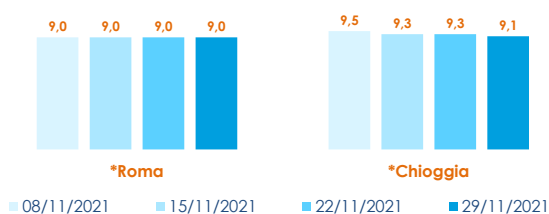

TROTA IRIDEA BIANCA

ONCORHYNCHUS MYKISS

SALMONE

SALMO SALAR

I PREZZI DELLA SETTIMANA

	min.	max.	var. sett. prec.	var. anno prec.
*ROMA				
Italia (350-500)	4,30	4,70	0,0%	0,0%
*MILANO				
Italia (350-500)	4,50	4,50	-	-
*VENEZIA				
Italia (350-500)	4,80	5,50	0,0%	-
*SALERNO				
Italia (350-500)	5,00	6,00	0,0%	0,0%
*CHIOGGIA				
Italia (350-500)	4,80	5,15	0,0%	3,0%

TROTA IRIDEA SALMONATA

ONCORHYNCHUS MYKISS

	min.	max.	var. sett. prec.	var. anno prec.
*ROMA				
Italia - Filetti	8,80	9,20	0,0%	0,0%
Italia (350-500)	4,70	5,20	0,0%	-3,7%
*MILANO				
Italia - Filetti	8,30	8,30	-	-
Italia (350-500)	4,70	4,70	-	-47,2%
*VENEZIA				
Italia - Filetti	6,00	12,00	9,1%	-
*SALERNO				
Italia - Filetti	6,00	8,00	0,0%	14,3%
*CHIOGGIA				
Italia - Filetti	9,00	9,50	0,0%	0,0%

	min.	max.	var. sett. prec.	var. anno prec.
*ROMA				
Norvegia - 3-4 Kg	n.r.	n.r.	-	-
Norvegia - 4-5 Kg	7,65	8,30	5,1%	45,6%
*FIRENZE				
Norvegia - 4-5 Kg	n.r.	n.r.	-	-
*VENEZIA				
Norvegia - 4-5 Kg	n.r.	n.r.	-	-
Danimarca - 3-4 Kg	10,50	13,50	0,0%	-
Regno Unito - 4-5 Kg	6,00	12,90	0,0%	-
*NAPOLI				
Norvegia - 4-5 Kg	6,50	7,50	0,0%	25,0%
*MILANO				
Norvegia - 3-4 Kg	6,90	6,90	-	50,0%
Norvegia - 4-5 Kg	5,00	5,00	-	-16,7%
Regno Unito - 4-5 Kg	11,80	11,80	-	-
*SALERNO				
Norvegia - 2-3 Kg	5,00	8,00	14,3%	-
*CHIOGGIA				
Norvegia - 4-5 Kg	8,00	9,00	12,5%	-17,4%

L'ANDAMENTO DEI PREZZI DELL'ULTIMO MESE...

Trota salmonata - Filetti - Italia