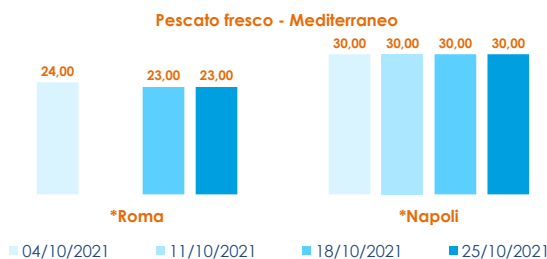

min.	max.	var. sett. prec.	var. anno prec.
*ROMA				
Grecia 400-600 gr.	5,20	6,00	0,0%	▲ 3,4%
Grecia 600-800 gr.	5,50	6,00	0,0%	▼ -14,3%
Grecia 800-1000 gr.	7,50	8,00	0,0%	▼ -12,1%
Italia 400-600 gr.	9,75	10,90	0,0%	▼ -8,8%
Italia 600-800 gr.	10,00	12,00	0,0%	▼ -11,1%
Italia 800-1000 gr.	10,00	13,50	0,0%	▼ -8,8%
Di Orbetello 400-600 gr.	11,30	12,00	0,0%	▼ -7,0%
Di Orbetello 600-800 gr.	12,50	13,50	0,0%	▼ -4,9%
Di Orbetello 800-1000 gr.	14,00	15,00	0,0%	▼ -5,1%

ORATA - ALLEVATO FRESCO

SPARUS AURATA

	min.	max.	var. sett. prec.	var. anno prec.
*MILANO				
Italia 800-1000 gr.	n.r.	n.r.	-	-
Italia 1000-1500 gr.	n.r.	n.r.	-	-
Grecia 400-600 gr.	n.r.	n.r.	-	-
Grecia 800-1000 gr.	n.r.	n.r.	-	-
Italia 400-600 gr.	n.r.	n.r.	-	-
Italia 600-800 gr.	n.r.	n.r.	-	-

	min.	max.	var. sett. prec.	var. anno prec.
*VENEZIA				
Italia 200-300 gr.	n.r.	n.r.	-	-
Italia 400-600 gr.	8,00	12,50	▲ 25,0%	-
Italia 600-800 gr.	9,00	9,00	0,0%	-
Malta 600-800 gr.	n.r.	n.r.	-	-
Croazia 600-800 gr.	6,50	8,00	0,0%	-
Grecia 400-600 gr.	3,00	8,00	0,0%	-
Turchia 400-600 gr.	4,00	8,00	0,0%	-
*NAPOLI				
Grecia 300-400 gr.	5,20	5,80	0,0%	0,0%
Grecia 400-600 gr.	5,00	5,50	0,0%	▼ -9,8%
Grecia 600-800 gr.	5,80	6,50	0,0%	0,0%
Italia 400-600 gr.	6,00	6,80	0,0%	0,0%

L'ANDAMENTO DEI PREZZI DELL'ULTIMO MESE...