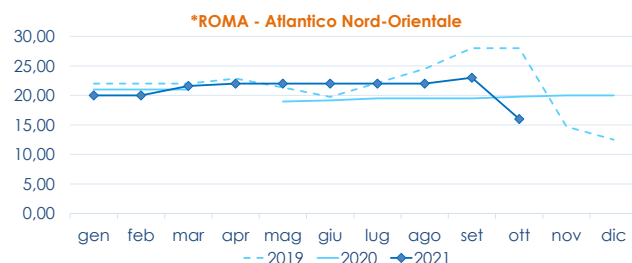

... E DEGLI ULTIMI TRE ANNI

Fonte: Elaborazione BMTI su dati dei mercati all'ingrosso. I prezzi sono espressi in €/kg, privi di IVA e tara. Si tratta di prezzi all'ingrosso che non sono confrontabili con quelli praticati al consumo. Le variazioni sono calcolate sul prezzo massimo. "n.r." = prezzo non rilevato.

* MERCATI ALLA DISTRIBUZIONE **MERCATI ALL'ORIGINE

SEGUICI OGNI VENERDÌ SU

@BMTI_IT

#itticoprezzi