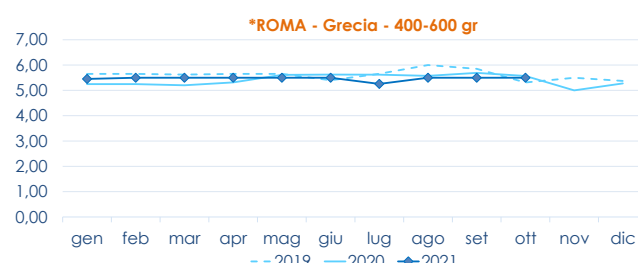

... E DEGLI ULTIMI TRE ANNI

Fonte: Elaborazione BMTI su dati dei mercati all'ingrosso. I prezzi sono espressi in €/kg, privi di IVA e tara. Si tratta di prezzi all'ingrosso che non sono confrontabili con quelli praticati al consumo. Le variazioni sono calcolate sul prezzo massimo. "n.r." = prezzo non rilevato.

* MERCATI ALLA DISTRIBUZIONE **MERCATI ALL'ORIGINE

SEGUICI OGNI VENERDÌ SU

@BMTI_IT

#itticoprezzi