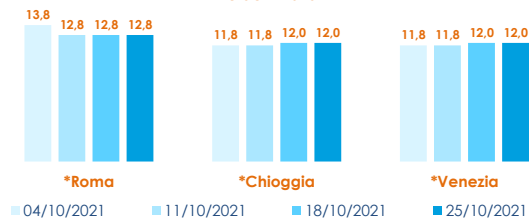

I PREZZI DELLA SETTIMANA

	min.	max.	var. sett. prec.	var. anno prec.
*ROMA				
Italia	2,00	2,25	0,0%	60,7%
Di Arborea	2,22	2,37	0,0%	18,5%
Spagna	1,80	2,00	-4,8%	-
*MILANO				
Italia	n.r.	n.r.	-	-
Spagna	n.r.	n.r.	-	-
*CHIOGGIA				
Italia	1,70	2,00	0,0%	0,0%
*VENEZIA				
Italia	1,00	3,60	44,0%	-
*NAPOLI				
Italia	1,70	2,20	0,0%	4,8%
*SALERNO				
Italia	1,80	2,20	0,0%	10,0%

	min.	max.	var. sett. prec.	var. anno prec.
*ROMA				
Tirreno Centrale - Grande	4,50	5,50	0,0%	-
Tirreno Centrale - Piccola	n.r.	n.r.	-	-
*MILANO				
Adriatico Settentrionale	n.r.	n.r.	-	-
*CHIOGGIA				
Adriatico Settentrionale	4,50	5,50	0,0%	10,0%
*VENEZIA				
Adriatico Settentrionale	2,50	10,00	11,1%	-
*NAPOLI				
Tirreno (GSA 9-10-11)	6,00	7,00	0,0%	-
*SALERNO				
Tirreno (GSA 9-10-11)	4,00	6,00	0,0%	-7,7%

VONGOLE VERACI - ALLEVATO FRESCO RUDITAPES PHILIPPINARUM

	min.	max.	var. sett. prec.	var. anno prec.
*ROMA				
Italia	12,50	13,50	0,0%	28,6%
Di Arborea	13,00	13,30	-3,6%	23,1%
*VENEZIA				
Italia	12,00	15,00	0,0%	-
*CHIOGGIA				
Italia	12,00	12,00	0,0%	14,3%
*MILANO				
Italia	n.r.	n.r.	-	-
*NAPOLI				
Italia	10,00	12,00	0,0%	9,1%
Tunisia	18,00	20,00	0,0%	-9,1%
*SALERNO				
Italia	13,00	14,50	0,0%	20,8%

L'ANDAMENTO DEI PREZZI DELL'ULTIMO MESE...

Cozze - Italia

Veraci - Italia

... E DEGLI ULTIMI TRE ANNI

*ROMA - Cozze - Italia

*ROMA - Veraci - Italia

Fonte: Elaborazione BMTI su dati dei mercati all'ingrosso. I prezzi sono espressi in €/kg, privi di IVA e tara. Si tratta di prezzi all'ingrosso che non sono confrontabili con quelli praticati al consumo. Le variazioni sono calcolate sul prezzo massimo. "n.r." = prezzo non rilevato.