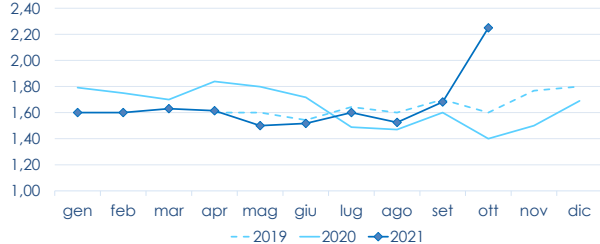

I PREZZI DELLA SETTIMANA

	min.	max.	var. sett. prec.	var. anno prec.
*ROMA				
Italia	2,00	2,25	0,0%	60,7%
Di Arborea	2,22	2,37	0,0%	18,5%
Spagna	1,80	2,00	-4,8%	-
*MILANO				
Italia	n.r.	n.r.	-	-
Spagna	n.r.	n.r.	-	-
*CHIOGGIA				
Italia	1,70	2,00	0,0%	0,0%
*VENEZIA				
Italia	1,00	3,60	44,0%	-
*NAPOLI				
Italia	1,70	2,20	0,0%	4,8%
*SALERNO				
Italia	1,80	2,20	0,0%	10,0%

	min.	max.	var. sett. prec.	var. anno prec.
*ROMA				
Tirreno Centrale - Grande	4,50	5,50	0,0%	-
Tirreno Centrale - Piccola	n.r.	n.r.	-	-
*MILANO				
Adriatico Settentrionale	n.r.	n.r.	-	-
*CHIOGGIA				
Adriatico Settentrionale	4,50	5,50	0,0%	10,0%
*VENEZIA				
Adriatico Settentrionale	2,50	10,00	11,1%	-
*NAPOLI				
Tirreno (GSA 9-10-11)	6,00	7,00	0,0%	-
*SALERNO				
Tirreno (GSA 9-10-11)	4,00	6,00	0,0%	-7,7%

VONGOLE VERACI - ALLEVATO FRESCO RUDITAPES PHILIPPINARUM

	min.	max.	var. sett. prec.	var. anno prec.
*ROMA				
Italia	12,50	13,50	0,0%	28,6%
Di Arborea	13,00	13,30	-3,6%	23,1%
*VENEZIA				
Italia	12,00	15,00	0,0%	-
*CHIOGGIA				
Italia	12,00	12,00	0,0%	14,3%
*MILANO				
Italia	n.r.	n.r.	-	-
*NAPOLI				
Italia	10,00	12,00	0,0%	9,1%
Tunisia	18,00	20,00	0,0%	-9,1%
*SALERNO				
Italia	13,00	14,50	0,0%	20,8%

L'ANDAMENTO DEI PREZZI DELL'ULTIMO MESE...

Cozze - Italia

Veraci - Italia

... E DEGLI ULTIMI TRE ANNI

*ROMA - Cozze - Italia

*ROMA - Veraci - Italia

Fonte: Elaborazione BMTI su dati dei mercati all'ingrosso. I prezzi sono espressi in €/kg, privi di IVA e tara. Si tratta di prezzi all'ingrosso che non sono confrontabili con quelli praticati al consumo. Le variazioni sono calcolate sul prezzo massimo. "n.r." = prezzo non rilevato.