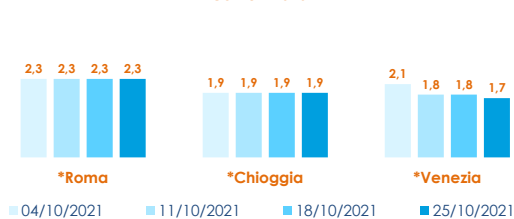

Prezzi stabili per i molluschi rispetto alla scorsa settimana. Livelli generalmente superiori rispetto al 2020.

MITILI O COZZE - ALLEVATO FRESCO MYTILUS GALLOPROVINCIALIS

VONGOLE O LUPINI - PESCATO FRESCO CHAMELEA GALLINA

I PREZZI DELLA SETTIMANA

	min.	max.	var. sett. prec.	var. anno prec.
*ROMA				
Italia	2,00	2,25	0,0%	60,7%
Di Arborea	2,22	2,37	0,0%	18,5%
Spagna	1,80	2,00	-4,8%	-
*MILANO				
Italia	n.r.	n.r.	-	-
Spagna	n.r.	n.r.	-	-
*CHIOGGIA				
Italia	1,70	2,00	0,0%	0,0%
*VENEZIA				
Italia	1,00	3,60	44,0%	-
*NAPOLI				
Italia	1,70	2,20	0,0%	4,8%
*SALERNO				
Italia	1,80	2,20	0,0%	10,0%

	min.	max.	var. sett. prec.	var. anno prec.
*ROMA				
Tirreno Centrale - Grande	4,50	5,50	0,0%	-
Tirreno Centrale - Piccola	n.r.	n.r.	-	-
*MILANO				
Adriatico Settentrionale	n.r.	n.r.	-	-
*CHIOGGIA				
Adriatico Settentrionale	4,50	5,50	0,0%	10,0%
*VENEZIA				
Adriatico Settentrionale	2,50	10,00	11,1%	-
*NAPOLI				
Tirreno (GSA 9-10-11)	6,00	7,00	0,0%	-
*SALERNO				
Tirreno (GSA 9-10-11)	4,00	6,00	0,0%	-7,7%

VONGOLE VERACI - ALLEVATO FRESCO RUDITAPES PHILIPPINARUM

	min.	max.	var. sett. prec.	var. anno prec.
*ROMA				
Italia	12,50	13,50	0,0%	28,6%
Di Arborea	13,00	13,30	-3,6%	23,1%
*VENEZIA				
Italia	12,00	15,00	0,0%	-
*CHIOGGIA				
Italia	12,00	12,00	0,0%	14,3%
*MILANO				
Italia	n.r.	n.r.	-	-
*NAPOLI				
Italia	10,00	12,00	0,0%	9,1%
Tunisia	18,00	20,00	0,0%	-9,1%
*SALERNO				
Italia	13,00	14,50	0,0%	20,8%

L'ANDAMENTO DEI PREZZI DELL'ULTIMO MESE...

Cozze - Italia