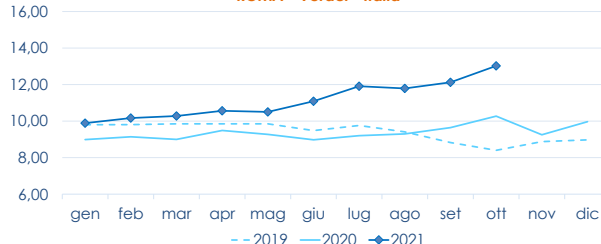

I PREZZI DELLA SETTIMANA

	min.	max.	var. sett. prec.	var. anno prec.
*ROMA				
Italia	2,00	2,25	0,0%	60,7%
Di Arborea	2,22	2,37	0,0%	18,5%
Spagna	1,80	2,00	-4,8%	-
*MILANO				
Italia	n.r.	n.r.	-	-
Spagna	n.r.	n.r.	-	-
*CHIOGGIA				
Italia	1,70	2,00	0,0%	0,0%
*VENEZIA				
Italia	1,00	3,60	44,0%	-
*NAPOLI				
Italia	1,70	2,20	0,0%	4,8%
*SALERNO				
Italia	1,80	2,20	0,0%	10,0%

	min.	max.	var. sett. prec.	var. anno prec.
*ROMA				
Tirreno Centrale - Grande	4,50	5,50	0,0%	-
Tirreno Centrale - Piccola	n.r.	n.r.	-	-
*MILANO				
Adriatico Settentrionale	n.r.	n.r.	-	-
*CHIOGGIA				
Adriatico Settentrionale	4,50	5,50	0,0%	10,0%
*VENEZIA				
Adriatico Settentrionale	2,50	10,00	11,1%	-
*NAPOLI				
Tirreno (GSA 9-10-11)	6,00	7,00	0,0%	-
*SALERNO				
Tirreno (GSA 9-10-11)	4,00	6,00	0,0%	-7,7%

VONGOLE VERACI - ALLEVATO FRESCO RUDITAPES PHILIPPINARUM

	min.	max.	var. sett. prec.	var. anno prec.
*ROMA				
Italia	12,50	13,50	0,0%	28,6%
Di Arborea	13,00	13,30	-3,6%	23,1%
*VENEZIA				
Italia	12,00	15,00	0,0%	-
*CHIOGGIA				
Italia	12,00	12,00	0,0%	14,3%
*MILANO				
Italia	n.r.	n.r.	-	-
*NAPOLI				
Italia	10,00	12,00	0,0%	9,1%
Tunisia	18,00	20,00	0,0%	-9,1%
*SALERNO				
Italia	13,00	14,50	0,0%	20,8%

L'ANDAMENTO DEI PREZZI DELL'ULTIMO MESE...

Cozze - Italia

Veraci - Italia

... E DEGLI ULTIMI TRE ANNI

*ROMA - Cozze - Italia

*ROMA - Veraci - Italia

Fonte: Elaborazione BMTI su dati dei mercati all'ingrosso. I prezzi sono espressi in €/kg, privi di IVA e tara. Si tratta di prezzi all'ingrosso che non sono confrontabili con quelli praticati al consumo. Le variazioni sono calcolate sul prezzo massimo. "n.r." = prezzo non rilevato.