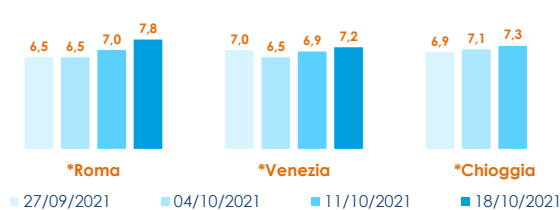

Salmone - Norvegia