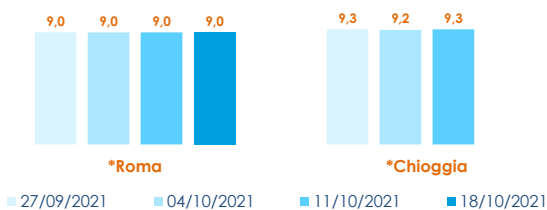

Tra i salmoni, si riscontrano rialzi per prodotto norvegese e ribassi per quello proveniente da Regno Unito. Stabilità per le trote, sia bianche che salmonate.

TROTA IRIDEA BIANCA

ONCORHYNCHUS MYKISS

SALMONE

SALMO SALAR

I PREZZI DELLA SETTIMANA

	min.	max.	var. sett. prec.	var. anno prec.
*ROMA				
Italia (350-500)	4,30	4,70	0,0%	0,0%
*MILANO				
Italia (350-500)	n.r.	n.r.	-	-
*VENEZIA				
Italia (350-500)	4,80	5,50	0,0%	-
*SALERNO				
Italia (350-500)	5,00	6,00	0,0%	0,0%

TROTA IRIDEA SALMONATA

ONCORHYNCHUS MYKISS

	min.	max.	var. sett. prec.	var. anno prec.
*ROMA				
Italia - Filetti	8,80	9,20	0,0%	0,0%
Italia (350-500)	4,70	5,20	0,0%	-3,7%
*MILANO				
Italia - Filetti	n.r.	n.r.	-	-
Italia (350-500)	n.r.	n.r.	-	-
*VENEZIA				
Italia - Filetti	6,00	10,30	-	-
*SALERNO				
Italia - Filetti	6,00	8,00	0,0%	0,0%

	min.	max.	var. sett. prec.	var. anno prec.
*ROMA				
Norvegia - 3-4 Kg	n.r.	n.r.	-	-
Norvegia - 4-5 Kg	7,30	8,00	9,6%	27,0%
*FIRENZE				
Norvegia - 4-5 Kg	9,00	10,00	5,3%	-
*VENEZIA				
Norvegia - 4-5 Kg	5,00	14,00	0,0%	-
Danimarca - 3-4 Kg	10,50	14,00	-	-
Regno Unito - 4-5 Kg	6,90	12,90	-7,9%	-
*NAPOLI				
Norvegia - 4-5 Kg	6,00	6,50	0,0%	-
*MILANO				
Norvegia - 2-3 Kg	n.r.	n.r.	-	-
Norvegia - 3-4 Kg	n.r.	n.r.	-	-
Norvegia - 4-5 Kg	n.r.	n.r.	-	-
Regno Unito - 4-5 Kg	n.r.	n.r.	-	-
*SALERNO				
Norvegia - 2-3 Kg	5,00	7,00	0,0%	-17,6%

L'ANDAMENTO DEI PREZZI DELL'ULTIMO MESE...

Trota salmonata - Filetti - Italia