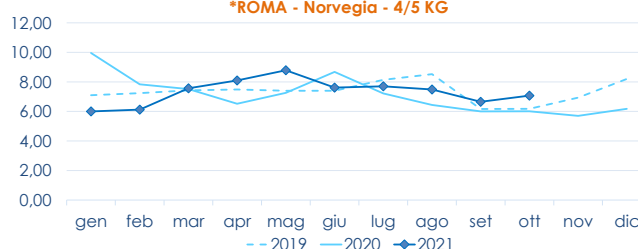

### I PREZZI DELLA SETTIMANA

	min.	max.	var. sett. prec.	var. anno prec.
<b>*ROMA</b>				
Italia (350-500)	4,30	4,70	0,0%	0,0%
<b>*MILANO</b>				
Italia (350-500)	n.r.	n.r.	-	-
<b>*VENEZIA</b>				
Italia (350-500)	4,80	5,50	0,0%	-
<b>*SALERNO</b>				
Italia (350-500)	5,00	6,00	0,0%	0,0%

	min.	max.	var. sett. prec.	var. anno prec.
<b>*ROMA</b>				
Norvegia - 3-4 Kg	n.r.	n.r.	-	-
Norvegia - 4-5 Kg	7,30	8,00	9,6%	27,0%
<b>*FIRENZE</b>				
Norvegia - 4-5 Kg	9,00	10,00	5,3%	-
<b>*VENEZIA</b>				
Norvegia - 4-5 Kg	5,00	14,00	0,0%	-
Danimarca - 3-4 Kg	10,50	14,00	-	-
Regno Unito - 4-5 Kg	6,90	12,90	-7,9%	-
<b>*NAPOLI</b>				
Norvegia - 4-5 Kg	6,00	6,50	0,0%	-
<b>*MILANO</b>				
Norvegia - 2-3 Kg	n.r.	n.r.	-	-
Norvegia - 3-4 Kg	n.r.	n.r.	-	-
Norvegia - 4-5 Kg	n.r.	n.r.	-	-
Regno Unito - 4-5 Kg	n.r.	n.r.	-	-
<b>*SALERNO</b>				
Norvegia - 2-3 Kg	5,00	7,00	0,0%	-17,6%

### L'ANDAMENTO DEI PREZZI DELL'ULTIMO MESE...

Trota salmonata - Filetti - Italia

Salmone - Norvegia

### ... E DEGLI ULTIMI TRE ANNI

\*ROMA - Trota salmonata filetti - Italia

\*ROMA - Norvegia - 4/5 KG

Fonte: Elaborazione BMTI su dati dei mercati all'ingrosso. I prezzi sono espressi in €/kg, privi di IVA e tara. Si tratta di prezzi all'ingrosso che non sono confrontabili con quelli praticati al consumo. Le variazioni sono calcolate sul prezzo massimo. "n.r." = prezzo non rilevato.