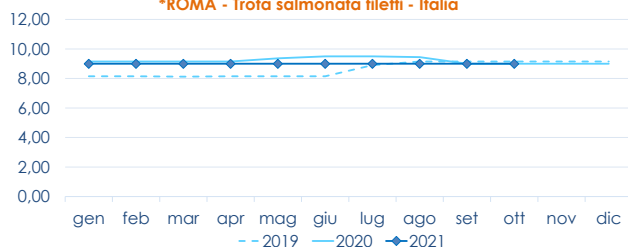

### I PREZZI DELLA SETTIMANA

	min.	max.	var. sett. prec.	var. anno prec.
<b>*ROMA</b>				
Italia (350-500)	4,30	4,70	0,0%	0,0%
<b>*MILANO</b>				
Italia (350-500)	n.r.	n.r.	-	-
<b>*VENEZIA</b>				
Italia (350-500)	4,80	5,50	0,0%	-
<b>*SALERNO</b>				
Italia (350-500)	5,00	6,00	0,0%	0,0%

	min.	max.	var. sett. prec.	var. anno prec.
<b>*ROMA</b>				
Norvegia - 3-4 Kg	n.r.	n.r.	-	-
Norvegia - 4-5 Kg	7,30	8,00	9,6%	27,0%
<b>*FIRENZE</b>				
Norvegia - 4-5 Kg	9,00	10,00	5,3%	-
<b>*VENEZIA</b>				
Norvegia - 4-5 Kg	5,00	14,00	0,0%	-
Danimarca - 3-4 Kg	10,50	14,00	-	-
Regno Unito - 4-5 Kg	6,90	12,90	-7,9%	-
<b>*NAPOLI</b>				
Norvegia - 4-5 Kg	6,00	6,50	0,0%	-
<b>*MILANO</b>				
Norvegia - 2-3 Kg	n.r.	n.r.	-	-
Norvegia - 3-4 Kg	n.r.	n.r.	-	-
Norvegia - 4-5 Kg	n.r.	n.r.	-	-
Regno Unito - 4-5 Kg	n.r.	n.r.	-	-
<b>*SALERNO</b>				
Norvegia - 2-3 Kg	5,00	7,00	0,0%	-17,6%

### L'ANDAMENTO DEI PREZZI DELL'ULTIMO MESE...

Trota salmonata - Filetti - Italia

Salmone - Norvegia

### ... E DEGLI ULTIMI TRE ANNI

\*ROMA - Trota salmonata filetti - Italia

\*ROMA - Norvegia - 4/5 KG

Fonte: Elaborazione BMTI su dati dei mercati all'ingrosso. I prezzi sono espressi in €/kg, privi di IVA e tara. Si tratta di prezzi all'ingrosso che non sono confrontabili con quelli praticati al consumo. Le variazioni sono calcolate sul prezzo massimo. "n.r." = prezzo non rilevato.