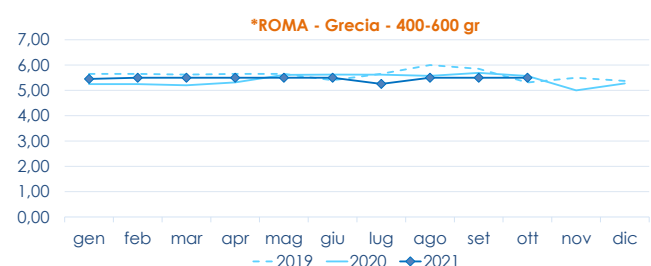

... E DEGLI ULTIMI TRE ANNI

Fonte: Elaborazione BMTI su dati dei mercati all'ingrosso. I prezzi sono espressi in €/kg, privi di IVA e tara. Si tratta di prezzi all'ingrosso che non sono confrontabili con quelli praticati al consumo. Le variazioni sono calcolate sul prezzo massimo. "n.r." = prezzo non rilevato.

* MERCATI ALLA DISTRIBUZIONE **MERCATI ALL'ORIGINE

SEGUICI OGNI VENERDÌ SU

#itticoprezzi