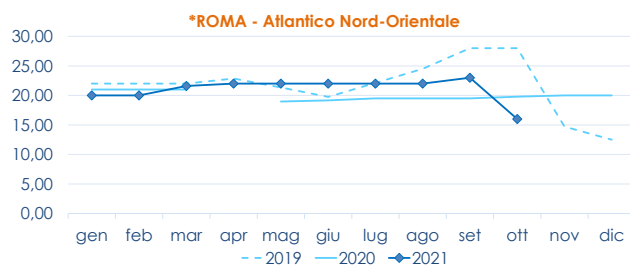

... E DEGLI ULTIMI TRE ANNI

Fonte: Elaborazione BMTI su dati dei mercati all'ingrosso. I prezzi sono espressi in €/kg, privi di IVA e tara. Si tratta di prezzi all'ingrosso che non sono confrontabili con quelli praticati al consumo. Le variazioni sono calcolate sul prezzo massimo. "n.r." = prezzo non rilevato.

* MERCATI ALLA DISTRIBUZIONE **MERCATI ALL'ORIGINE

SEGUICI OGNI VENERDÌ SU

#itticoprezzi