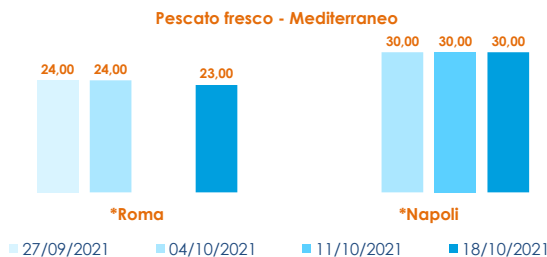

min.	max.	var. sett. prec.	var. anno prec.
*ROMA				
Grecia 400-600 gr.	5,20	6,00	0,0%	▲ 3,4%
Grecia 600-800 gr.	5,50	6,00	0,0%	▼ -14,3%
Grecia 800-1000 gr.	7,50	8,00	0,0%	▼ -12,1%
Italia 400-600 gr.	9,75	10,90	0,0%	▼ -8,8%
Italia 600-800 gr.	10,00	12,00	0,0%	▼ -11,1%
Italia 800-1000 gr.	10,00	13,50	0,0%	▼ -8,8%
Di Orbetello 400-600 gr.	11,30	12,00	0,0%	▼ -7,0%
Di Orbetello 600-800 gr.	12,50	13,50	0,0%	▼ -4,9%
Di Orbetello 800-1000 gr.	14,00	15,00	0,0%	▼ -5,1%

ORATA - ALLEVATO FRESCO

SPARUS AURATA

	min.	max.	var. sett. prec.	var. anno prec.
*MILANO				
Italia 800-1000 gr.	n.r.	n.r.	-	-
Italia 1000-1500 gr.	n.r.	n.r.	-	-
Grecia 400-600 gr.	n.r.	n.r.	-	-
Grecia 800-1000 gr.	n.r.	n.r.	-	-
Italia 400-600 gr.	n.r.	n.r.	-	-
Italia 600-800 gr.	n.r.	n.r.	-	-

	min.	max.	var. sett. prec.	var. anno prec.
*VENEZIA				
Italia 200-300 gr.	7,00	7,00	0,0%	-
Italia 400-600 gr.	8,00	10,00	2,0%	-
Italia 600-800 gr.	9,00	9,00	-10,0%	-
Malta 600-800 gr.	4,00	7,00	6,1%	-
Croazia 600-800 gr.	6,50	8,00	0,0%	-
Grecia 400-600 gr.	3,00	8,00	0,0%	-
Turchia 400-600 gr.	4,00	8,00	0,0%	-
*NAPOLI				
Grecia 300-400 gr.	5,20	5,80	0,0%	-
Grecia 400-600 gr.	5,00	5,50	0,0%	-
Grecia 600-800 gr.	5,80	6,50	0,0%	-
Italia 400-600 gr.	6,00	6,80	0,0%	-

L'ANDAMENTO DEI PREZZI DELL'ULTIMO MESE...