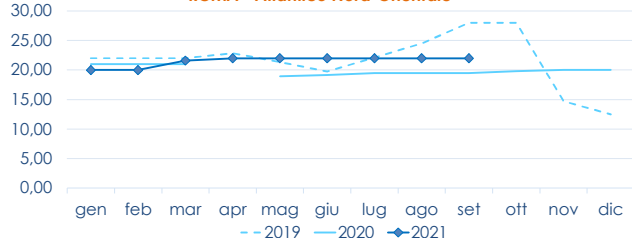

	min.	max.	var. sett. prec.	var. anno prec.
VENEZIA				
Italia 200-300 gr.	7,00	7,00	0,0%	-
Italia 400-600 gr.	8,00	10,00	0,0%	-
Italia 600-800 gr.	8,00	11,00	0,0%	-
Malta 600-800 gr.	3,00	6,20	12,7%	-
Croazia 600-800 gr.	6,50	8,00	0,0%	-
Grecia 400-600 gr.	3,00	8,00	0,0%	-
Turchia 400-600 gr.	4,00	8,00	0,0%	-
NAPOLI				
Grecia 300-400 gr.	n.r.	n.r.	-	-
Grecia 400-600 gr.	n.r.	n.r.	-	-
Grecia 600-800 gr.	n.r.	n.r.	-	-
Italia 400-600 gr.	n.r.	n.r.	-	-

L'ANDAMENTO DEI PREZZI DELL'ULTIMO MESE...

Pescato fresco - Mediterraneo

Allevato fresco - Italia

... E DEGLI ULTIMI TRE ANNI

ROMA - Atlantico Nord-Orientale

ROMA - Grecia - 400-600 gr

Fonte: Elaborazione BMTI su dati dei mercati all'ingrosso. I prezzi sono espressi in €/kg. Le variazioni sono calcolate sul prezzo massimo. "n.r." = prezzo non rilevato.