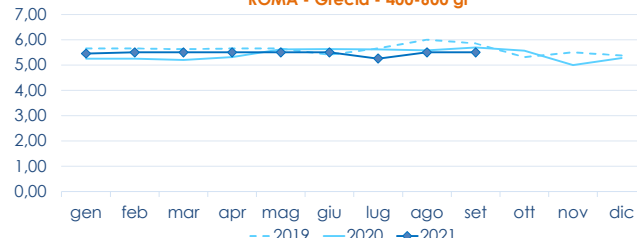

	min.	max.	var. sett. prec.	var. anno prec.
ROMA				
Grecia 400-600 gr.	5,20	6,00	9,1%	0,0%
Grecia 600-800 gr.	5,50	6,00	0,0%	-16,7%
Grecia 800-1000 gr.	7,50	8,00	0,0%	-12,1%
Italia 400-600 gr.	9,75	10,90	0,0%	-8,4%
Italia 600-800 gr.	9,75	11,75	2,2%	-13,0%
Italia 800-1000 gr.	10,00	13,50	0,0%	-8,8%
Di Orbetello 400-600 gr.	12,00	13,00	0,0%	0,8%
Di Orbetello 600-800 gr.	12,50	13,50	0,0%	-4,9%
Di Orbetello 800-1000 gr.	14,00	15,00	0,0%	-5,1%

	min.	max.	var. sett. prec.	var. anno prec.
VENEZIA				
Italia 200-300 gr.	7,00	7,00	0,0%	-
Italia 400-600 gr.	8,00	10,00	0,0%	-
Italia 600-800 gr.	8,00	11,00	0,0%	-
Malta 600-800 gr.	3,00	6,20	12,7%	-
Croazia 600-800 gr.	6,50	8,00	0,0%	-
Grecia 400-600 gr.	3,00	8,00	0,0%	-
Turchia 400-600 gr.	4,00	8,00	0,0%	-
NAPOLI				
Grecia 300-400 gr.	n.r.	n.r.	-	-
Grecia 400-600 gr.	n.r.	n.r.	-	-
Grecia 600-800 gr.	n.r.	n.r.	-	-
Italia 400-600 gr.	n.r.	n.r.	-	-

L'ANDAMENTO DEI PREZZI DELL'ULTIMO MESE...

Pescato fresco - Mediterraneo

Allevato fresco - Italia

... E DEGLI ULTIMI TRE ANNI

ROMA - Atlantico Nord-Orientale

ROMA - Grecia - 400-600 gr

Fonte: Elaborazione BMTI su dati dei mercati all'ingrosso. I prezzi sono espressi in €/kg. Le variazioni sono calcolate sul prezzo massimo. "n.r." = prezzo non rilevato.