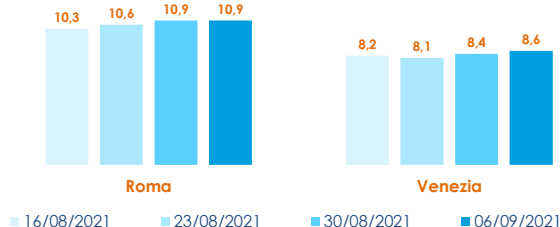

Allevato fresco - Italia