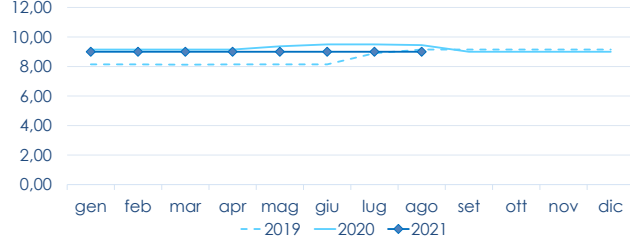

	min.	max.	var. sett. prec.	var. anno prec.
NAPOLI				
Norvegia - 4-5 Kg	7,00	7,50	-	-
MILANO				
Norvegia - 2-3 Kg	n.r.	n.r.	-	-
Norvegia - 3-4 Kg	n.r.	n.r.	-	-
Norvegia - 4-5 Kg	n.r.	n.r.	-	-
Norvegia - Filetti	n.r.	n.r.	-	-
Regno Unito - 4-5 Kg	n.r.	n.r.	-	-

L'ANDAMENTO DEI PREZZI DELL'ULTIMO MESE...

Trota salmonata - Filetti - Italia

Salmone - Norvegia

... E DEGLI ULTIMI TRE ANNI

ROMA - Trota salmonata filetti - Italia

ROMA - Norvegia - 4/5 KG

Fonte: Elaborazione BMTI su dati dei mercati all'ingrosso. I prezzi sono espressi in €/kg. Le variazioni sono calcolate sul prezzo massimo. "n.r." = prezzo non rilevato.