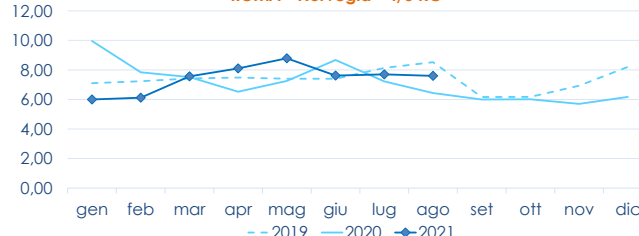

	min.	max.	var. sett. prec.	var. anno prec.
NAPOLI				
Norvegia - 4-5 Kg	7,00	7,50	-	-
MILANO				
Norvegia - 2-3 Kg	n.r.	n.r.	-	-
Norvegia - 3-4 Kg	n.r.	n.r.	-	-
Norvegia - 4-5 Kg	n.r.	n.r.	-	-
Norvegia - Filetti	n.r.	n.r.	-	-
Regno Unito - 4-5 Kg	n.r.	n.r.	-	-

L'ANDAMENTO DEI PREZZI DELL'ULTIMO MESE...

Trota salmonata - Filetti - Italia

Salmone - Norvegia

... E DEGLI ULTIMI TRE ANNI

ROMA - Trota salmonata filetti - Italia

ROMA - Norvegia - 4/5 KG

Fonte: Elaborazione BMTI su dati dei mercati all'ingrosso. I prezzi sono espressi in €/kg. Le variazioni sono calcolate sul prezzo massimo. "n.r." = prezzo non rilevato.