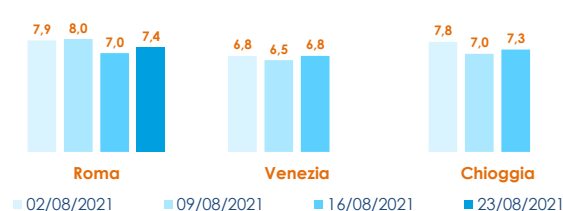

	min.	max.	var. sett. prec.	var. anno prec.
ROMA				
Norvegia - 3-4 Kg	n.r.	n.r.	-	-
Norvegia - 4-5 Kg	6,80	8,25	3,1%	26,0%
Norvegia - Filetti	n.r.	n.r.	-	-
FIRENZE				
Norvegia - 4-5 Kg	n.r.	n.r.	-	-
VENEZIA				
Norvegia - 4-5 Kg	n.r.	n.r.	-	-
Danimarca - 3-4 Kg	n.r.	n.r.	-	-
Regno Unito - 4-5 Kg	n.r.	n.r.	-	-

TROTA IRIDEA SALMONATA

ONCORHYNCHUS MYKISS

	min.	max.	var. sett. prec.	var. anno prec.
ROMA				
Italia - Filetti	8,80	9,20	0,0%	-3,2%
Italia (350-500)	4,50	4,90	-2,0%	-5,8%
MILANO				
Italia - Filetti	n.r.	n.r.	-	-
Italia (350-500)	n.r.	n.r.	-	-
VENEZIA				
Italia - Filetti	n.r.	n.r.	-	-

	min.	max.	var. sett. prec.	var. anno prec.
NAPOLI				
Norvegia - 4-5 Kg	7,00	7,50	-	-
MILANO				
Norvegia - 2-3 Kg	n.r.	n.r.	-	-
Norvegia - 3-4 Kg	n.r.	n.r.	-	-
Norvegia - 4-5 Kg	n.r.	n.r.	-	-
Norvegia - Filetti	n.r.	n.r.	-	-
Regno Unito - 4-5 Kg	n.r.	n.r.	-	-

L'ANDAMENTO DEI PREZZI DELL'ULTIMO MESE...

Trota salmonata - Filetti - Italia

Salmone - Norvegia

... E DEGLI ULTIMI TRE ANNI

ROMA - Trota salmonata filetti - Italia

ROMA - Norvegia - 4/5 KG

Fonte: Elaborazione BMTI su dati dei mercati all'ingrosso. I prezzi sono espressi in €/kg. Le variazioni sono calcolate sul prezzo massimo. "n.r." = prezzo non rilevato.