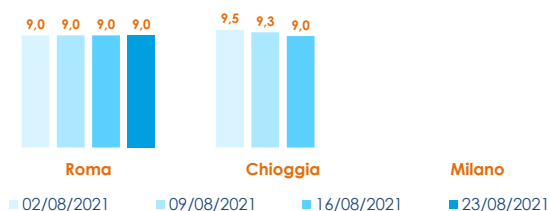

Non si riscontrano particolari variazioni nei prezzi delle trote. Quotazioni in rialzo per il salmone di pezzatura grande, sia su base settimanale che annuale.

TROTA IRIDEA BIANCA

ONCORHYNCHUS MYKISS

SALMONE

SALMO SALAR

I PREZZI DELLA SETTIMANA

	min.	max.	var. sett. prec.	var. anno prec.
ROMA				
Italia (350-500)	4,30	4,70	0,0%	4,4%
MILANO				
Italia (350-500)	n.r.	n.r.	-	-
VENEZIA				
Italia (350-500)	n.r.	n.r.	-	-
FIRENZE				
Italia (350-500)	n.r.	n.r.	-	-

	min.	max.	var. sett. prec.	var. anno prec.
ROMA				
Norvegia - 3-4 Kg	n.r.	n.r.	-	-
Norvegia - 4-5 Kg	6,80	8,25	3,1%	26,0%
Norvegia - Filetti	n.r.	n.r.	-	-
FIRENZE				
Norvegia - 4-5 Kg	n.r.	n.r.	-	-
VENEZIA				
Norvegia - 4-5 Kg	n.r.	n.r.	-	-
Danimarca - 3-4 Kg	n.r.	n.r.	-	-
Regno Unito - 4-5 Kg	n.r.	n.r.	-	-

TROTA IRIDEA SALMONATA

ONCORHYNCHUS MYKISS

	min.	max.	var. sett. prec.	var. anno prec.
ROMA				
Italia - Filetti	8,80	9,20	0,0%	-3,2%
Italia (350-500)	4,50	4,90	-2,0%	-5,8%
MILANO				
Italia - Filetti	n.r.	n.r.	-	-
Italia (350-500)	n.r.	n.r.	-	-
VENEZIA				
Italia - Filetti	n.r.	n.r.	-	-

	min.	max.	var. sett. prec.	var. anno prec.
NAPOLI				
Norvegia - 4-5 Kg	7,00	7,50	-	-
MILANO				
Norvegia - 2-3 Kg	n.r.	n.r.	-	-
Norvegia - 3-4 Kg	n.r.	n.r.	-	-
Norvegia - 4-5 Kg	n.r.	n.r.	-	-
Norvegia - Filetti	n.r.	n.r.	-	-
Regno Unito - 4-5 Kg	n.r.	n.r.	-	-

L'ANDAMENTO DEI PREZZI DELL'ULTIMO MESE...

Trota salmonata - Filetti - Italia