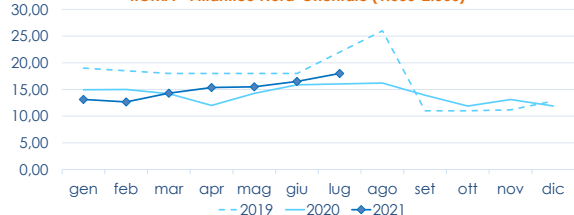

ROMBI CHIODATI - ALLEVATO FRESCO
PSETTA MAXIMA

	min.	max.	var. sett. prec.	var. anno prec.
ROMA				
Spagna 600-1000 gr.	n.r.	n.r.	-	-
Spagna 1000-2000 gr.	11,00	12,00	■ 0,0%	-
CHIOGGIA				
Spagna 600-1000 gr.	n.r.	n.r.	-	-
SALERNO				
Spagna 1000-2000 gr.	n.r.	n.r.	-	-
NAPOLI				
Olanda	9,00	11,00	■ 0,0%	-

L'ANDAMENTO DEI PREZZI DELL'ULTIMO MESE...

Rombo liscio - Atlantico Nord-Orientale

Rombo chiodato - Atlantico Nord-Orientale

... E DEGLI ULTIMI TRE ANNI

ROMA - Atlantico Nord-Orientale (1.000-2.000)

ROMA - Atlantico Nord-Orientale

Fonte: Elaborazione BMTI su dati dei mercati all'ingrosso. I prezzi sono espressi in €/kg. Le variazioni sono calcolate sul prezzo massimo. "n.r." = prezzo non rilevato.

SEGUICI OGNI VENERDÌ SU

@BMTI_IT