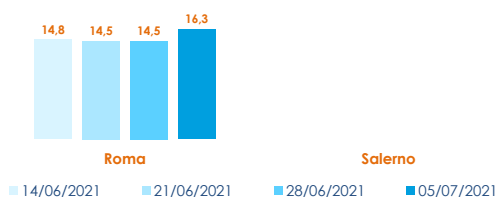

min.	max.	var. sett. prec.	var. anno prec.
ROMA				
Mar del Nord	20,00	22,00	■ 0,0%	■ 0,0%
Tirreno(GSA 9-10-11)	34,00	36,00	■ 0,0%	▲ 9,1%
FIRENZE				
Mar del Nord - Medio	17,00	18,00	-	-
CHIOGGIA				
Adriatico settentrionale - Medio	n.r.	n.r.	-	-
Adriatico settentrionale - Grande	n.r.	n.r.	-	-
Mar del Nord	n.r.	n.r.	-	-
SALERNO				
Mar del Nord - Medio	n.r.	n.r.	-	-
Mar Ligure - Piccolo	n.r.	n.r.	-	-
ANCONA				
Adriatico settentrionale	n.r.	n.r.	-	-
GIULIANOVA				
Adriatico settentrionale	36,90	36,90	▼ -2,6%	-
LIVORNO				
Tirreno settentrionale	n.r.	n.r.	-	-
PESCARA				
Adriatico settentrionale	31,08	31,08	-	-
SAN BENEDETTO				
Adriatico settentrionale	n.r.	n.r.	-	-

ROMBI CHIODATI - ALLEVATO FRESCO
PSETTA MAXIMA

	min.	max.	var. sett. prec.	var. anno prec.
ROMA				
Spagna 600-1000 gr.	n.r.	n.r.	-	-
Spagna 1000-2000 gr.	11,00	12,00	■ 0,0%	-
CHIOGGIA				
Spagna 600-1000 gr.	n.r.	n.r.	-	-
SALERNO				
Spagna 1000-2000 gr.	n.r.	n.r.	-	-
NAPOLI				
Olanda	9,00	11,00	■ 0,0%	-

L'ANDAMENTO DEI PREZZI DELL'ULTIMO MESE...

Rombo liscio - Atlantico Nord-Orientale