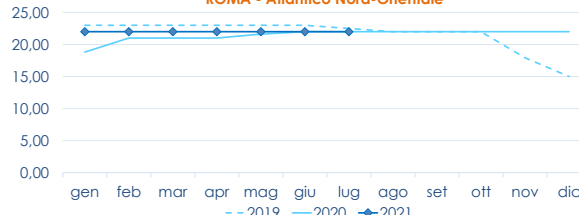

ROMBI CHIODATI - ALLEVATO FRESCO
PSETTA MAXIMA

	min.	max.	var. sett. prec.	var. anno prec.
ROMA				
Spagna 600-1000 gr.	n.r.	n.r.	-	-
Spagna 1000-2000 gr.	11,00	12,00	■ 0,0%	-
CHIOGGIA				
Spagna 600-1000 gr.	n.r.	n.r.	-	-
SALERNO				
Spagna 1000-2000 gr.	n.r.	n.r.	-	-
NAPOLI				
Olanda	9,00	11,00	■ 0,0%	-

L'ANDAMENTO DEI PREZZI DELL'ULTIMO MESE...

Rombo liscio - Atlantico Nord-Orientale

Rombo chiodato - Atlantico Nord-Orientale

... E DEGLI ULTIMI TRE ANNI

ROMA - Atlantico Nord-Orientale (1.000-2.000)

ROMA - Atlantico Nord-Orientale