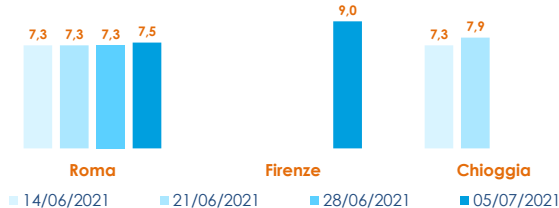

	min.	max.	var. sett. prec.	var. anno prec.
ROMA				
Norvegia - 3-4 Kg	n.r.	n.r.	-	-
Norvegia - 4-5 Kg	7,50	7,80	0,0%	0,6%
Norvegia - Filetti	n.r.	n.r.	-	-
FIRENZE				
Norvegia - 4-5 Kg	8,50	8,50	-	-
CHIOGGIA				
Norvegia - 4-5 Kg	n.r.	n.r.	-	-
SALERNO				
Norvegia - 4-5 Kg	n.r.	n.r.	-	-
Norvegia - Filetti	n.r.	n.r.	-	-
NAPOLI				
Norvegia - 4-5 Kg	7,00	7,50	-11,8%	-

TROTA IRIDEA SALMONATA

ONCORHYNCHUS MYKISS

	min.	max.	var. sett. prec.	var. anno prec.
ROMA				
Italia - Filetti	8,80	9,20	0,0%	-3,2%
Italia (350-500)	4,60	5,00	0,0%	-6,5%
FIRENZE				
Italia (350-500)	5,00	5,00	-	-
CHIOGGIA				
Italia	n.r.	n.r.	-	-
SALERNO				
Italia - Filetti	n.r.	n.r.	-	-
Italia	n.r.	n.r.	-	-

L'ANDAMENTO DEI PREZZI DELL'ULTIMO MESE...

Trota salmonata - Filetti - Italia

Salmone - Norvegia

... E DEGLI ULTIMI TRE ANNI

ROMA - Trota salmonata filetti - Italia

ROMA - Norvegia - 4/5 KG

Fonte: Elaborazione BMTI su dati dei mercati all'ingrosso. I prezzi sono espressi in €/kg. Le variazioni sono calcolate sul prezzo massimo. "n.r." = prezzo non rilevato.