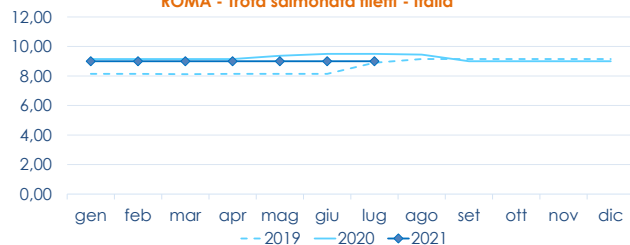

TROTA IRIDEA SALMONATA

ONCORHYNCHUS MYKISS

	min.	max.	var. sett. prec.	var. anno prec.
ROMA				
Italia - Filetti	8,80	9,20	0,0%	-3,2%
Italia (350-500)	4,60	5,00	0,0%	-6,5%
FIRENZE				
Italia (350-500)	5,00	5,00	-	-
CHIOGGIA				
Italia	n.r.	n.r.	-	-
SALERNO				
Italia - Filetti	n.r.	n.r.	-	-
Italia	n.r.	n.r.	-	-

L'ANDAMENTO DEI PREZZI DELL'ULTIMO MESE...

Trota salmonata - Filetti - Italia

Salmone - Norvegia

... E DEGLI ULTIMI TRE ANNI

ROMA - Trota salmonata filetti - Italia

ROMA - Norvegia - 4/5 KG

Fonte: Elaborazione BMTI su dati dei mercati all'ingrosso. I prezzi sono espressi in €/kg. Le variazioni sono calcolate sul prezzo massimo. "n.r." = prezzo non rilevato.