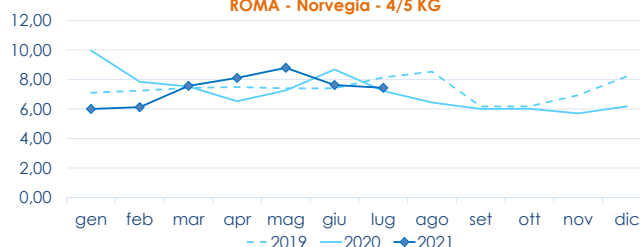

	min.	max.	var. sett. prec.	var. anno prec.
ROMA				
Norvegia - 3-4 Kg	n.r.	n.r.	-	-
Norvegia - 4-5 Kg	7,50	7,80	0,0%	0,6%
Norvegia - Filetti	n.r.	n.r.	-	-
FIRENZE				
Norvegia - 4-5 Kg	8,50	8,50	-	-
CHIOGGIA				
Norvegia - 4-5 Kg	n.r.	n.r.	-	-
SALERNO				
Norvegia - 4-5 Kg	n.r.	n.r.	-	-
Norvegia - Filetti	n.r.	n.r.	-	-
NAPOLI				
Norvegia - 4-5 Kg	7,00	7,50	-11,8%	-

TROTA IRIDEA SALMONATA

ONCORHYNCHUS MYKISS

	min.	max.	var. sett. prec.	var. anno prec.
ROMA				
Italia - Filetti	8,80	9,20	0,0%	-3,2%
Italia (350-500)	4,60	5,00	0,0%	-6,5%
FIRENZE				
Italia (350-500)	5,00	5,00	-	-
CHIOGGIA				
Italia	n.r.	n.r.	-	-
SALERNO				
Italia - Filetti	n.r.	n.r.	-	-
Italia	n.r.	n.r.	-	-

L'ANDAMENTO DEI PREZZI DELL'ULTIMO MESE...

Trota salmonata - Filetti - Italia

Salmone - Norvegia

... E DEGLI ULTIMI TRE ANNI

ROMA - Trota salmonata filetti - Italia

ROMA - Norvegia - 4/5 KG

Fonte: Elaborazione BMTI su dati dei mercati all'ingrosso. I prezzi sono espressi in €/kg. Le variazioni sono calcolate sul prezzo massimo. "n.r." = prezzo non rilevato.