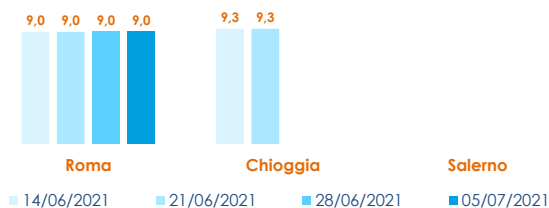

Continua la stabilità per i prezzi delle trote. Lievi cali sono stati riscontrati nei prezzi del salmone norvegese nel mercato di Napoli.

TROTA IRIDEA BIANCA

ONCORHYNCHUS MYKISS

SALMONE

SALMO SALAR

I PREZZI DELLA SETTIMANA

	min.	max.	var. sett. prec.	var. anno prec.
ROMA				
Italia (350-500)	4,30	4,70	0,0%	4,4%
CHIOGGIA				
Italia (350-500)	n.r.	n.r.	-	-
SALERNO				
Italia (350-500)	n.r.	n.r.	-	-
FIRENZE				
Italia (350-500)	5,00	5,00	-	-

	min.	max.	var. sett. prec.	var. anno prec.
ROMA				
Norvegia - 3-4 Kg	n.r.	n.r.	-	-
Norvegia - 4-5 Kg	7,50	7,80	0,0%	0,6%
Norvegia - Filetti	n.r.	n.r.	-	-
FIRENZE				
Norvegia - 4-5 Kg	8,50	8,50	-	-
CHIOGGIA				
Norvegia - 4-5 Kg	n.r.	n.r.	-	-
SALERNO				
Norvegia - 4-5 Kg	n.r.	n.r.	-	-
Norvegia - Filetti	n.r.	n.r.	-	-
NAPOLI				
Norvegia - 4-5 Kg	7,00	7,50	-11,8%	-

TROTA IRIDEA SALMONATA

ONCORHYNCHUS MYKISS

	min.	max.	var. sett. prec.	var. anno prec.
ROMA				
Italia - Filetti	8,80	9,20	0,0%	-3,2%
Italia (350-500)	4,60	5,00	0,0%	-6,5%
FIRENZE				
Italia (350-500)	5,00	5,00	-	-
CHIOGGIA				
Italia	n.r.	n.r.	-	-
SALERNO				
Italia - Filetti	n.r.	n.r.	-	-
Italia	n.r.	n.r.	-	-

L'ANDAMENTO DEI PREZZI DELL'ULTIMO MESE...

Trota salmonata - Filetti - Italia