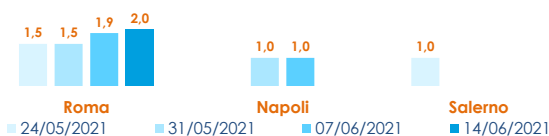

min.	max.	var. sett. prec.	var. anno prec.
ROMA				
Adriatico (GSA 17-18) - 100+ U/KG	2,50	2,50	-12,5%	-41,6%
Adriatico (GSA 17-18) - 71-100 U/KG	3,57	3,93	-8,3%	-
Adriatico (GSA 17-18) - 50-70 U/KG	n.r.	n.r.	-	-
Tirreno (GSA 9-10-11) - 100+ U/KG	2,14	2,14	-24,9%	-49,9%
Tirreno (GSA 9-10-11) - 71-100 U/KG	4,28	4,28	0,0%	-5,9%
Tirreno (GSA 9-10-11) - 50-70 U/KG	6,42	6,42	-	7,0%
Golfo di Biscaglia - 50-70 U/KG	n.r.	n.r.	-	-
FIRENZE				
Adriatico (GSA 17-18) - 50-70 U/KG	n.r.	n.r.	-	-
NAPOLI				
Tirreno (GSA 9-10-11) - 100+ U/KG	n.r.	n.r.	-	-
Tirreno (GSA 9-10-11) - 71-100 U/KG	n.r.	n.r.	-	-
Tirreno (GSA 9-10-11) - 50-70 U/KG	n.r.	n.r.	-	-
CHIOGGIA				
Croazia - 100+ U/KG	n.r.	n.r.	-	-
Croazia - 50-70 U/KG	4,00	4,00	12,0%	11,1%
Adriatico Settentrionale - 100+ U/KG	1,00	2,86	11,3%	-
Adriatico Settentrionale - 50-70 U/KG	3,14	4,67	-13,8%	-9,3%
SALERNO				
Adriatico (GSA 17-18) - 100+ U/KG	n.r.	n.r.	-	-
Adriatico (GSA 17-18) - 50-70 U/KG	n.r.	n.r.	-	-
Tirreno Meridionale - 100+ U/KG	n.r.	n.r.	-	-
Tirreno Meridionale - 50-70 U/KG	n.r.	n.r.	-	-
LIVORNO				
Tirreno Settentrionale	2,85	4,02	-26,9%	-

ACCIUGHE ENGRAULIS ENCRASICOLUS

	min.	max.	var. sett. prec.	var. anno prec.
CATANIA				
Adriatico Settentrionale	3,50	5,50	22,2%	-
SAN BENEDETTO				
Adriatico Settentrionale	n.r.	n.r.	-	-
PESCARA				
Adriatico Settentrionale	n.r.	n.r.	-	-
ANCONA				
Adriatico Settentrionale	0,76	1,24	-	-

L'ANDAMENTO DEI PREZZI DELL'ULTIMO MESE...

Sardine - Mediterraneo