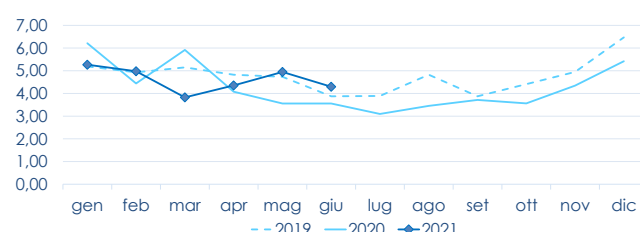

	min.	max.	var. sett. prec.	var. anno prec.
ROMA				
Adriatico (GSA 17-18) - 100+ U/KG	2,50	2,50	-12,5%	-41,6%
Adriatico (GSA 17-18) - 71-100 U/KG	3,57	3,93	-8,3%	-
Adriatico (GSA 17-18) - 50-70 U/KG	n.r.	n.r.	-	-
Tirreno (GSA 9-10-11) - 100+ U/KG	2,14	2,14	-24,9%	-49,9%
Tirreno (GSA 9-10-11) - 71-100 U/KG	4,28	4,28	0,0%	-5,9%
Tirreno (GSA 9-10-11) - 50-70 U/KG	6,42	6,42	-	7,0%
Golfo di Biscaglia - 50-70 U/KG	n.r.	n.r.	-	-
FIRENZE				
Adriatico (GSA 17-18) - 50-70 U/KG	n.r.	n.r.	-	-
NAPOLI				
Tirreno (GSA 9-10-11) - 100+ U/KG	n.r.	n.r.	-	-
Tirreno (GSA 9-10-11) - 71-100 U/KG	n.r.	n.r.	-	-
Tirreno (GSA 9-10-11) - 50-70 U/KG	n.r.	n.r.	-	-
CHIOGGIA				
Croazia - 100+ U/KG	n.r.	n.r.	-	-
Croazia - 50-70 U/KG	4,00	4,00	12,0%	11,1%
Adriatico Settentrionale - 100+ U/KG	1,00	2,86	11,3%	-
Adriatico Settentrionale - 50-70 U/KG	3,14	4,67	-13,8%	-9,3%
SALERNO				
Adriatico (GSA 17-18) - 100+ U/KG	n.r.	n.r.	-	-
Adriatico (GSA 17-18) - 50-70 U/KG	n.r.	n.r.	-	-
Tirreno Meridionale - 100+ U/KG	n.r.	n.r.	-	-
Tirreno Meridionale - 50-70 U/KG	n.r.	n.r.	-	-
LIVORNO				
Tirreno Settentrionale	2,85	4,02	-26,9%	-

ACCIUGHE ENGRAULIS ENCRASICOLUS

	min.	max.	var. sett. prec.	var. anno prec.
CATANIA				
Adriatico Settentrionale	3,50	5,50	22,2%	-
SAN BENEDETTO				
Adriatico Settentrionale	n.r.	n.r.	-	-
PESCARA				
Adriatico Settentrionale	n.r.	n.r.	-	-
ANCONA				
Adriatico Settentrionale	0,76	1,24	-	-

L'ANDAMENTO DEI PREZZI DELL'ULTIMO MESE...

Sardine - Mediterraneo

Acciughe - Mediterraneo

... E DEGLI ULTIMI TRE ANNI

ROMA - Mediterraneo Occidentale

ROMA - Mediterraneo Occidentale

Fonte: Elaborazione BMTI su dati dei mercati all'ingrosso. I prezzi sono espressi in €/kg. Le variazioni sono calcolate sul prezzo massimo. "n.r." = prezzo non rilevato.