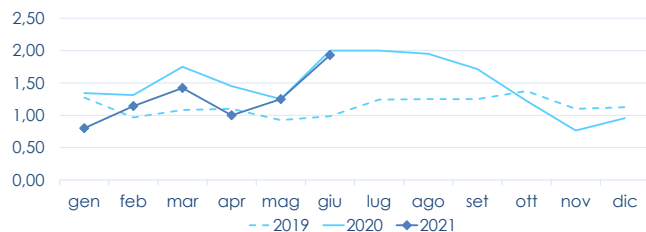

	min.	max.	var. sett. prec.	var. anno prec.
ROMA				
Adriatico (GSA 17-18) - 100+ U/KG	2,50	2,50	-12,5%	-41,6%
Adriatico (GSA 17-18) - 71-100 U/KG	3,57	3,93	-8,3%	-
Adriatico (GSA 17-18) - 50-70 U/KG	n.r.	n.r.	-	-
Tirreno (GSA 9-10-11) - 100+ U/KG	2,14	2,14	-24,9%	-49,9%
Tirreno (GSA 9-10-11) - 71-100 U/KG	4,28	4,28	0,0%	-5,9%
Tirreno (GSA 9-10-11) - 50-70 U/KG	6,42	6,42	-	7,0%
Golfo di Biscaglia - 50-70 U/KG	n.r.	n.r.	-	-
FIRENZE				
Adriatico (GSA 17-18) - 50-70 U/KG	n.r.	n.r.	-	-
NAPOLI				
Tirreno (GSA 9-10-11) - 100+ U/KG	n.r.	n.r.	-	-
Tirreno (GSA 9-10-11) - 71-100 U/KG	n.r.	n.r.	-	-
Tirreno (GSA 9-10-11) - 50-70 U/KG	n.r.	n.r.	-	-
CHIOGGIA				
Croazia - 100+ U/KG	n.r.	n.r.	-	-
Croazia - 50-70 U/KG	4,00	4,00	12,0%	11,1%
Adriatico Settentrionale - 100+ U/KG	1,00	2,86	11,3%	-
Adriatico Settentrionale - 50-70 U/KG	3,14	4,67	-13,8%	-9,3%
SALERNO				
Adriatico (GSA 17-18) - 100+ U/KG	n.r.	n.r.	-	-
Adriatico (GSA 17-18) - 50-70 U/KG	n.r.	n.r.	-	-
Tirreno Meridionale - 100+ U/KG	n.r.	n.r.	-	-
Tirreno Meridionale - 50-70 U/KG	n.r.	n.r.	-	-
LIVORNO				
Tirreno Settentrionale	2,85	4,02	-26,9%	-

ACCIUGHE ENGRAULIS ENCRASICOLUS

	min.	max.	var. sett. prec.	var. anno prec.
CATANIA				
Adriatico Settentrionale	3,50	5,50	22,2%	-
SAN BENEDETTO				
Adriatico Settentrionale	n.r.	n.r.	-	-
PESCARA				
Adriatico Settentrionale	n.r.	n.r.	-	-
ANCONA				
Adriatico Settentrionale	0,76	1,24	-	-

L'ANDAMENTO DEI PREZZI DELL'ULTIMO MESE...

Sardine - Mediterraneo

Acciughe - Mediterraneo

... E DEGLI ULTIMI TRE ANNI

ROMA - Mediterraneo Occidentale

ROMA - Mediterraneo Occidentale

Fonte: Elaborazione BMTI su dati dei mercati all'ingrosso. I prezzi sono espressi in €/kg. Le variazioni sono calcolate sul prezzo massimo. "n.r." = prezzo non rilevato.