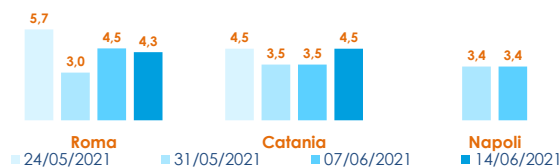

	min.	max.	var. sett. prec.	var. anno prec.
ROMA				
Adriatico (GSA 17-18) - 100+ U/KG	2,50	2,50	-12,5%	-41,6%
Adriatico (GSA 17-18) - 71-100 U/KG	3,57	3,93	-8,3%	-
Adriatico (GSA 17-18) - 50-70 U/KG	n.r.	n.r.	-	-
Tirreno (GSA 9-10-11) - 100+ U/KG	2,14	2,14	-24,9%	-49,9%
Tirreno (GSA 9-10-11) - 71-100 U/KG	4,28	4,28	0,0%	-5,9%
Tirreno (GSA 9-10-11) - 50-70 U/KG	6,42	6,42	-	7,0%
Golfo di Biscaglia - 50-70 U/KG	n.r.	n.r.	-	-
FIRENZE				
Adriatico (GSA 17-18) - 50-70 U/KG	n.r.	n.r.	-	-
NAPOLI				
Tirreno (GSA 9-10-11) - 100+ U/KG	n.r.	n.r.	-	-
Tirreno (GSA 9-10-11) - 71-100 U/KG	n.r.	n.r.	-	-
Tirreno (GSA 9-10-11) - 50-70 U/KG	n.r.	n.r.	-	-
CHIOGGIA				
Croazia - 100+ U/KG	n.r.	n.r.	-	-
Croazia - 50-70 U/KG	4,00	4,00	12,0%	11,1%
Adriatico Settentrionale - 100+ U/KG	1,00	2,86	11,3%	-
Adriatico Settentrionale - 50-70 U/KG	3,14	4,67	-13,8%	-9,3%
SALERNO				
Adriatico (GSA 17-18) - 100+ U/KG	n.r.	n.r.	-	-
Adriatico (GSA 17-18) - 50-70 U/KG	n.r.	n.r.	-	-
Tirreno Meridionale - 100+ U/KG	n.r.	n.r.	-	-
Tirreno Meridionale - 50-70 U/KG	n.r.	n.r.	-	-
LIVORNO				
Tirreno Settentrionale	2,85	4,02	-26,9%	-

ACCIUGHE ENGRAULIS ENCRASICOLUS

	min.	max.	var. sett. prec.	var. anno prec.
CATANIA				
Adriatico Settentrionale	3,50	5,50	22,2%	-
SAN BENEDETTO				
Adriatico Settentrionale	n.r.	n.r.	-	-
PESCARA				
Adriatico Settentrionale	n.r.	n.r.	-	-
ANCONA				
Adriatico Settentrionale	0,76	1,24	-	-

L'ANDAMENTO DEI PREZZI DELL'ULTIMO MESE...

Sardine - Mediterraneo

Acciughe - Mediterraneo

... E DEGLI ULTIMI TRE ANNI

ROMA - Mediterraneo Occidentale

ROMA - Mediterraneo Occidentale

Fonte: Elaborazione BMTI su dati dei mercati all'ingrosso. I prezzi sono espressi in €/kg. Le variazioni sono calcolate sul prezzo massimo. "n.r." = prezzo non rilevato.