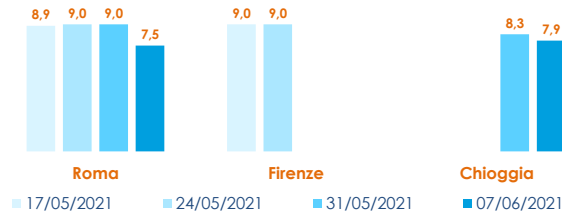

	min.	max.	var. sett. prec.	var. anno prec.
<b>ROMA</b>				
Norvegia - 3-4 Kg	n.r.	n.r.	-	-
Norvegia - 4-5 Kg	7,30	8,00	-14,0%	-14,4%
Norvegia - Filetti	n.r.	n.r.	-	-
<b>FIRENZE</b>				
Norvegia - 4-5 Kg	n.r.	n.r.	-	-
<b>CHIOGGIA</b>				
Norvegia - 4-5 Kg	7,50	8,20	-6,8%	-8,9%
<b>SALERNO</b>				
Norvegia - 4-5 Kg	n.r.	n.r.	-	-
Norvegia - Filetti	n.r.	n.r.	-	-
<b>NAPOLI</b>				
Norvegia - 4-5 Kg	8,50	9,50	0,0%	18,8%

## TROTA IRIDEA SALMONATA

ONCORHYNCHUS MYKISS

	min.	max.	var. sett. prec.	var. anno prec.
<b>ROMA</b>				
Italia - Filetti	8,80	9,20	0,0%	-3,2%
Italia (350-500)	4,60	5,00	0,0%	-5,7%
<b>FIRENZE</b>				
Italia (350-500)	n.r.	n.r.	-	-
<b>CHIOGGIA</b>				
Italia	9,00	9,50	0,0%	0,0%
<b>SALERNO</b>				
Italia - Filetti	n.r.	n.r.	-	-
Italia	n.r.	n.r.	-	-

### L'ANDAMENTO DEI PREZZI DELL'ULTIMO MESE...

Trota salmonata - Filetti - Italia

Salmone - Norvegia

### ... E DEGLI ULTIMI TRE ANNI

ROMA - Trota salmonata filetti - Italia

ROMA - Norvegia - 4/5 KG

Fonte: Elaborazione BMTI su dati dei mercati all'ingrosso. I prezzi sono espressi in €/kg. Le variazioni sono calcolate sul prezzo massimo. "n.r." = prezzo non rilevato.