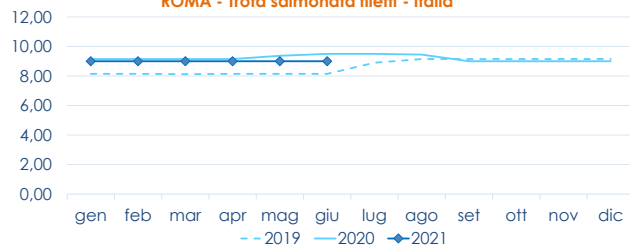

	min.	max.	var. sett. prec.	var. anno prec.
<b>ROMA</b>				
Norvegia - 3-4 Kg	n.r.	n.r.	-	-
Norvegia - 4-5 Kg	7,30	8,00	-14,0%	-14,4%
Norvegia - Filetti	n.r.	n.r.	-	-
<b>FIRENZE</b>				
Norvegia - 4-5 Kg	n.r.	n.r.	-	-
<b>CHIOGGIA</b>				
Norvegia - 4-5 Kg	7,50	8,20	-6,8%	-8,9%
<b>SALERNO</b>				
Norvegia - 4-5 Kg	n.r.	n.r.	-	-
Norvegia - Filetti	n.r.	n.r.	-	-
<b>NAPOLI</b>				
Norvegia - 4-5 Kg	8,50	9,50	0,0%	18,8%

## TROTA IRIDEA SALMONATA

ONCORHYNCHUS MYKISS

	min.	max.	var. sett. prec.	var. anno prec.
<b>ROMA</b>				
Italia - Filetti	8,80	9,20	0,0%	-3,2%
Italia (350-500)	4,60	5,00	0,0%	-5,7%
<b>FIRENZE</b>				
Italia (350-500)	n.r.	n.r.	-	-
<b>CHIOGGIA</b>				
Italia	9,00	9,50	0,0%	0,0%
<b>SALERNO</b>				
Italia - Filetti	n.r.	n.r.	-	-
Italia	n.r.	n.r.	-	-

### L'ANDAMENTO DEI PREZZI DELL'ULTIMO MESE...

Trota salmonata - Filetti - Italia

Salmone - Norvegia

### ... E DEGLI ULTIMI TRE ANNI

ROMA - Trota salmonata filetti - Italia

ROMA - Norvegia - 4/5 KG

Fonte: Elaborazione BMTI su dati dei mercati all'ingrosso. I prezzi sono espressi in €/kg. Le variazioni sono calcolate sul prezzo massimo. "n.r." = prezzo non rilevato.