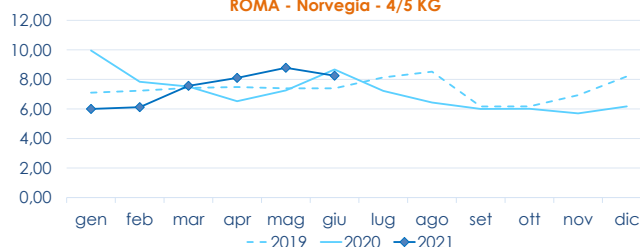

	min.	max.	var. sett. prec.	var. anno prec.
<b>ROMA</b>				
Norvegia - 3-4 Kg	n.r.	n.r.	-	-
Norvegia - 4-5 Kg	7,30	8,00	-14,0%	-14,4%
Norvegia - Filetti	n.r.	n.r.	-	-
<b>FIRENZE</b>				
Norvegia - 4-5 Kg	n.r.	n.r.	-	-
<b>CHIOGGIA</b>				
Norvegia - 4-5 Kg	7,50	8,20	-6,8%	-8,9%
<b>SALERNO</b>				
Norvegia - 4-5 Kg	n.r.	n.r.	-	-
Norvegia - Filetti	n.r.	n.r.	-	-
<b>NAPOLI</b>				
Norvegia - 4-5 Kg	8,50	9,50	0,0%	18,8%

## TROTA IRIDEA SALMONATA

ONCORHYNCHUS MYKISS

	min.	max.	var. sett. prec.	var. anno prec.
<b>ROMA</b>				
Italia - Filetti	8,80	9,20	0,0%	-3,2%
Italia (350-500)	4,60	5,00	0,0%	-5,7%
<b>FIRENZE</b>				
Italia (350-500)	n.r.	n.r.	-	-
<b>CHIOGGIA</b>				
Italia	9,00	9,50	0,0%	0,0%
<b>SALERNO</b>				
Italia - Filetti	n.r.	n.r.	-	-
Italia	n.r.	n.r.	-	-

### L'ANDAMENTO DEI PREZZI DELL'ULTIMO MESE...

Trota salmonata - Filetti - Italia

Salmone - Norvegia

### ... E DEGLI ULTIMI TRE ANNI

ROMA - Trota salmonata filetti - Italia

ROMA - Norvegia - 4/5 KG

Fonte: Elaborazione BMTI su dati dei mercati all'ingrosso. I prezzi sono espressi in €/kg. Le variazioni sono calcolate sul prezzo massimo. "n.r." = prezzo non rilevato.