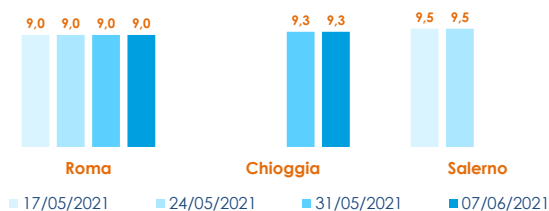

Ribassi rispetto alla scorsa settimana per i prezzi del salmone, su livelli inferiori anche allo scorso anno. Stabili i prezzi di trota bianca e salmonata.

TROTA IRIDEA BIANCA

ONCORHYNCHUS MYKISS

SALMONE

SALMO SALAR

I PREZZI DELLA SETTIMANA

	min.	max.	var. sett. prec.	var. anno prec.
ROMA				
Italia (350-500)	4,30	4,70	0,0%	4,4%
CHIOGGIA				
Italia (350-500)	4,65	5,00	0,0%	0,0%
SALERNO				
Italia (350-500)	n.r.	n.r.	-	-
FIRENZE				
Italia (350-500)	n.r.	n.r.	-	-

	min.	max.	var. sett. prec.	var. anno prec.
ROMA				
Norvegia - 3-4 Kg	n.r.	n.r.	-	-
Norvegia - 4-5 Kg	7,30	8,00	-14,0%	-14,4%
Norvegia - Filetti	n.r.	n.r.	-	-
FIRENZE				
Norvegia - 4-5 Kg	n.r.	n.r.	-	-
CHIOGGIA				
Norvegia - 4-5 Kg	7,50	8,20	-6,8%	-8,9%
SALERNO				
Norvegia - 4-5 Kg	n.r.	n.r.	-	-
Norvegia - Filetti	n.r.	n.r.	-	-
NAPOLI				
Norvegia - 4-5 Kg	8,50	9,50	0,0%	18,8%

TROTA IRIDEA SALMONATA

ONCORHYNCHUS MYKISS

	min.	max.	var. sett. prec.	var. anno prec.
ROMA				
Italia - Filetti	8,80	9,20	0,0%	-3,2%
Italia (350-500)	4,60	5,00	0,0%	-5,7%
FIRENZE				
Italia (350-500)	n.r.	n.r.	-	-
CHIOGGIA				
Italia	9,00	9,50	0,0%	0,0%
SALERNO				
Italia - Filetti	n.r.	n.r.	-	-
Italia	n.r.	n.r.	-	-

L'ANDAMENTO DEI PREZZI DELL'ULTIMO MESE...

Trota salmonata - Filetti - Italia