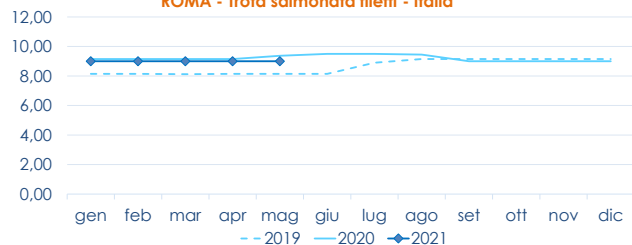

## TROTA IRIDEA SALMONATA

ONCORHYNCHUS MYKISS

	min.	max.	var. sett. prec.	var. anno prec.
<b>ROMA</b>				
Italia - Filetti	9,00	9,20	0,0%	▼ -3,2%
Italia (350-500)	4,60	5,00	0,0%	▼ -5,7%
<b>FIRENZE</b>				
Italia (350-500)	n.r.	n.r.	-	-
<b>CHIOGGIA</b>				
Italia	n.r.	n.r.	-	-
<b>SALERNO</b>				
Italia - Filetti	n.r.	n.r.	-	-
Italia	n.r.	n.r.	-	-

### L'ANDAMENTO DEI PREZZI DELL'ULTIMO MESE...

Trota salmonata - Filetti - Italia

Salmone - Norvegia

### ... E DEGLI ULTIMI TRE ANNI

ROMA - Trota salmonata filetti - Italia

ROMA - Norvegia - 4/5 KG

Fonte: Elaborazione BMTI su dati dei mercati all'ingrosso. I prezzi sono espressi in €/kg. Le variazioni sono calcolate sul prezzo massimo. "n.r." = prezzo non rilevato.