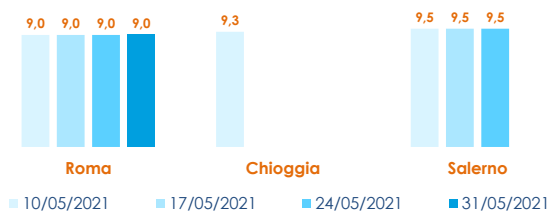

Continua la stabilità per i prezzi di trota e salmone rispetto alla scorsa settimana. Quest'ultimi si attestano su livelli superiori rispetto al 2020.

TROTA IRIDEA BIANCA

ONCORHYNCHUS MYKISS

SALMONE

SALMO SALAR

I PREZZI DELLA SETTIMANA

	min.	max.	var. sett. prec.	var. anno prec.
ROMA				
Italia (350-500)	4,00	4,70	0,0%	▲ 4,4%
CHIOGGIA				
Italia (350-500)	n.r.	n.r.	-	-
SALERNO				
Italia (350-500)	n.r.	n.r.	-	-
FIRENZE				
Italia (350-500)	n.r.	n.r.	-	-

	min.	max.	var. sett. prec.	var. anno prec.
ROMA				
Norvegia - 3-4 Kg	7,50	8,30	0,0%	▲ 31,7%
Norvegia - 4-5 Kg	8,50	9,30	0,0%	▲ 12,0%
Norvegia - Filetti	10,00	10,00	0,0%	-
FIRENZE				
Norvegia - 4-5 Kg	n.r.	n.r.	-	-
CHIOGGIA				
Norvegia - 4-5 Kg	n.r.	n.r.	-	-
SALERNO				
Norvegia - 4-5 Kg	n.r.	n.r.	-	-
Norvegia - Filetti	n.r.	n.r.	-	-
NAPOLI				
Norvegia - 4-5 Kg	8,50	9,50	-	▲ 18,8%

TROTA IRIDEA SALMONATA

ONCORHYNCHUS MYKISS

	min.	max.	var. sett. prec.	var. anno prec.
ROMA				
Italia - Filetti	9,00	9,20	0,0%	▼ -3,2%
Italia (350-500)	4,60	5,00	0,0%	▼ -5,7%
FIRENZE				
Italia (350-500)	n.r.	n.r.	-	-
CHIOGGIA				
Italia	n.r.	n.r.	-	-
SALERNO				
Italia - Filetti	n.r.	n.r.	-	-
Italia	n.r.	n.r.	-	-

L'ANDAMENTO DEI PREZZI DELL'ULTIMO MESE...

Trota salmonata - Filetti - Italia