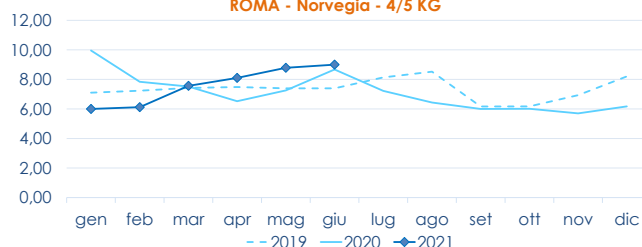

	min.	max.	var. sett. prec.	var. anno prec.
<b>ROMA</b>				
Norvegia - 3-4 Kg	7,50	8,30	0,0%	▲ 31,7%
Norvegia - 4-5 Kg	8,50	9,30	0,0%	▲ 12,0%
Norvegia - Filetti	10,00	10,00	0,0%	-
<b>FIRENZE</b>				
Norvegia - 4-5 Kg	n.r.	n.r.	-	-
<b>CHIOGGIA</b>				
Norvegia - 4-5 Kg	n.r.	n.r.	-	-
<b>SALERNO</b>				
Norvegia - 4-5 Kg	n.r.	n.r.	-	-
Norvegia - Filetti	n.r.	n.r.	-	-
<b>NAPOLI</b>				
Norvegia - 4-5 Kg	8,50	9,50	-	▲ 18,8%

## TROTA IRIDEA SALMONATA

ONCORHYNCHUS MYKISS

	min.	max.	var. sett. prec.	var. anno prec.
<b>ROMA</b>				
Italia - Filetti	9,00	9,20	0,0%	▼ -3,2%
Italia (350-500)	4,60	5,00	0,0%	▼ -5,7%
<b>FIRENZE</b>				
Italia (350-500)	n.r.	n.r.	-	-
<b>CHIOGGIA</b>				
Italia	n.r.	n.r.	-	-
<b>SALERNO</b>				
Italia - Filetti	n.r.	n.r.	-	-
Italia	n.r.	n.r.	-	-

### L'ANDAMENTO DEI PREZZI DELL'ULTIMO MESE...

Trota salmonata - Filetti - Italia

Salmone - Norvegia

### ... E DEGLI ULTIMI TRE ANNI

ROMA - Trota salmonata filetti - Italia

ROMA - Norvegia - 4/5 KG

Fonte: Elaborazione BMTI su dati dei mercati all'ingrosso. I prezzi sono espressi in €/kg. Le variazioni sono calcolate sul prezzo massimo. "n.r." = prezzo non rilevato.