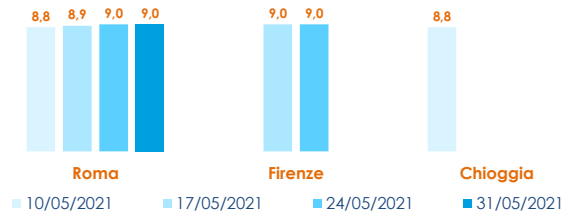

	min.	max.	var. sett. prec.	var. anno prec.
<b>ROMA</b>				
Norvegia - 3-4 Kg	7,50	8,30	0,0%	▲ 31,7%
Norvegia - 4-5 Kg	8,50	9,30	0,0%	▲ 12,0%
Norvegia - Filetti	10,00	10,00	0,0%	-
<b>FIRENZE</b>				
Norvegia - 4-5 Kg	n.r.	n.r.	-	-
<b>CHIOGGIA</b>				
Norvegia - 4-5 Kg	n.r.	n.r.	-	-
<b>SALERNO</b>				
Norvegia - 4-5 Kg	n.r.	n.r.	-	-
Norvegia - Filetti	n.r.	n.r.	-	-
<b>NAPOLI</b>				
Norvegia - 4-5 Kg	8,50	9,50	-	▲ 18,8%

## TROTA IRIDEA SALMONATA

ONCORHYNCHUS MYKISS

	min.	max.	var. sett. prec.	var. anno prec.
<b>ROMA</b>				
Italia - Filetti	9,00	9,20	0,0%	▼ -3,2%
Italia (350-500)	4,60	5,00	0,0%	▼ -5,7%
<b>FIRENZE</b>				
Italia (350-500)	n.r.	n.r.	-	-
<b>CHIOGGIA</b>				
Italia	n.r.	n.r.	-	-
<b>SALERNO</b>				
Italia - Filetti	n.r.	n.r.	-	-
Italia	n.r.	n.r.	-	-

### L'ANDAMENTO DEI PREZZI DELL'ULTIMO MESE...

Trota salmonata - Filetti - Italia

Salmone - Norvegia

### ... E DEGLI ULTIMI TRE ANNI

ROMA - Trota salmonata filetti - Italia

ROMA - Norvegia - 4/5 KG

Fonte: Elaborazione BMTI su dati dei mercati all'ingrosso. I prezzi sono espressi in €/kg. Le variazioni sono calcolate sul prezzo massimo. "n.r." = prezzo non rilevato.