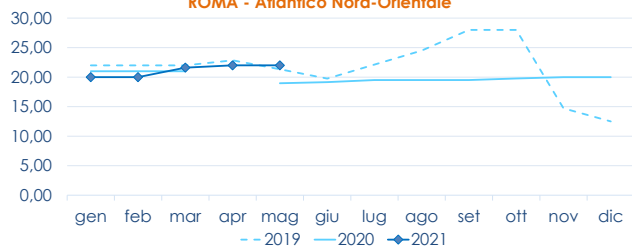

FIRENZE				
Italia 600-800 gr.	n.r.	n.r.	-	-
Italia 800-1000 gr.	n.r.	n.r.	-	-
Grecia 300-400 gr.	6,50	7,00	0,0%	-
Grecia 400-600 gr.	8,00	9,00	0,0%	-
Italia 600-800 gr.	10,00	11,00	0,0%	-
CHIOGGIA				
Grecia 300-400 gr.	n.r.	n.r.	-	-
Grecia 400-600 gr.	n.r.	n.r.	-	-
Grecia 800-1000 gr.	n.r.	n.r.	-	-
Italia 400-600 gr.	n.r.	n.r.	-	-
Italia 600-800 gr.	n.r.	n.r.	-	-
Italia 800-1000 gr.	n.r.	n.r.	-	-

L'ANDAMENTO DEI PREZZI DELL'ULTIMO MESE...

Pescato fresco - Mediterraneo

Allevato fresco - Italia

... E DEGLI ULTIMI TRE ANNI

ROMA - Atlantico Nord-Orientale

ROMA - Grecia - 400-600 gr

Fonte: Elaborazione BMTI su dati dei mercati all'ingrosso. I prezzi sono espressi in €/kg. Le variazioni sono calcolate sul prezzo massimo. "n.r." = prezzo non rilevato.