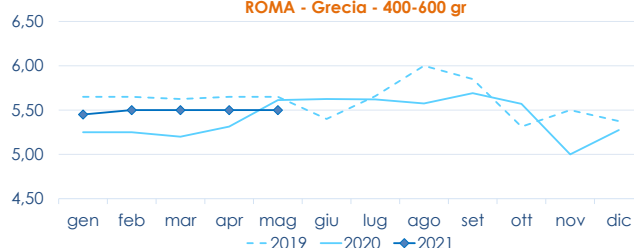

	min.	max.	var. sett. prec.	var. anno prec.
ROMA				
Grecia 400-600 gr.	5,20	5,80	0,0%	0,0%
Grecia 600-800 gr.	6,00	6,70	0,0%	0,0%
Grecia 800-1000 gr.	7,70	9,00	0,0%	▲ 4,7%
Italia 400-600 gr.	10,00	11,50	0,0%	▲ 4,5%
Italia 600-800 gr.	10,00	12,00	0,0%	▼ -12,4%
Italia 800-1000 gr.	12,50	14,00	0,0%	▼ -8,5%
Di Orbetello 400-600 gr.	11,50	13,00	0,0%	0,8%
Di Orbetello 600-800 gr.	13,00	14,00	0,0%	▼ -1,4%
Di Orbetello 800-1000 gr.	13,00	14,00	0,0%	▼ -11,4%

FIRENZE				
Italia 600-800 gr.	n.r.	n.r.	-	-
Italia 800-1000 gr.	n.r.	n.r.	-	-
Grecia 300-400 gr.	6,50	7,00	0,0%	-
Grecia 400-600 gr.	8,00	9,00	0,0%	-
Italia 600-800 gr.	10,00	11,00	0,0%	-
CHIOGGIA				
Grecia 300-400 gr.	n.r.	n.r.	-	-
Grecia 400-600 gr.	n.r.	n.r.	-	-
Grecia 800-1000 gr.	n.r.	n.r.	-	-
Italia 400-600 gr.	n.r.	n.r.	-	-
Italia 600-800 gr.	n.r.	n.r.	-	-
Italia 800-1000 gr.	n.r.	n.r.	-	-

L'ANDAMENTO DEI PREZZI DELL'ULTIMO MESE...

Pescato fresco - Mediterraneo

Allevato fresco - Italia

... E DEGLI ULTIMI TRE ANNI

ROMA - Atlantico Nord-Orientale

ROMA - Grecia - 400-600 gr

Fonte: Elaborazione BMTI su dati dei mercati all'ingrosso. I prezzi sono espressi in €/kg. Le variazioni sono calcolate sul prezzo massimo. "n.r." = prezzo non rilevato.

SEGUICI OGNI VENERDÌ SU

@BMTI_IT

#itticoprezzi