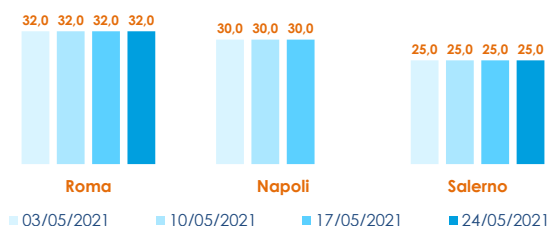

min.	max.	var. sett. prec.	var. anno prec.
ROMA				
Grecia 400-600 gr.	5,20	5,80	0,0%	0,0%
Grecia 600-800 gr.	6,00	6,70	0,0%	0,0%
Grecia 800-1000 gr.	7,70	9,00	0,0%	▲ 4,7%
Italia 400-600 gr.	10,00	11,50	0,0%	▲ 4,5%
Italia 600-800 gr.	10,00	12,00	0,0%	▼ -12,4%
Italia 800-1000 gr.	12,50	14,00	0,0%	▼ -8,5%
Di Orbetello 400-600 gr.	11,50	13,00	0,0%	0,8%
Di Orbetello 600-800 gr.	13,00	14,00	0,0%	▼ -1,4%
Di Orbetello 800-1000 gr.	13,00	14,00	0,0%	▼ -11,4%

ORATA - ALLEVATO FRESCO

SPARUS AURATA

NAPOLI				
Grecia 300-400 gr.	n.r.	n.r.	-	-
Grecia 400-600 gr.	n.r.	n.r.	-	-
Grecia 600-800 gr.	n.r.	n.r.	-	-
Italia 400-600 gr.	n.r.	n.r.	-	-
SALERNO				
Grecia 400-600 gr.	5,00	6,00	0,0%	-
Grecia 600-800 gr.	6,00	7,00	0,0%	-
Grecia 800-1000 gr.	8,00	9,00	0,0%	-
Grecia 1000-1500 gr.	17,00	20,00	0,0%	-
Di Orbetello 600-800 gr.	12,00	13,00	0,0%	-
Di Orbetello 800-1000 gr.	16,00	20,00	0,0%	-

FIRENZE				
Italia 600-800 gr.	n.r.	n.r.	-	-
Italia 800-1000 gr.	n.r.	n.r.	-	-
Grecia 300-400 gr.	6,50	7,00	0,0%	-
Grecia 400-600 gr.	8,00	9,00	0,0%	-
Italia 600-800 gr.	10,00	11,00	0,0%	-
CHIOGGIA				
Grecia 300-400 gr.	n.r.	n.r.	-	-
Grecia 400-600 gr.	n.r.	n.r.	-	-
Grecia 800-1000 gr.	n.r.	n.r.	-	-
Italia 400-600 gr.	n.r.	n.r.	-	-
Italia 600-800 gr.	n.r.	n.r.	-	-
Italia 800-1000 gr.	n.r.	n.r.	-	-

L'ANDAMENTO DEI PREZZI DELL'ULTIMO MESE...

Pescato fresco - Mediterraneo