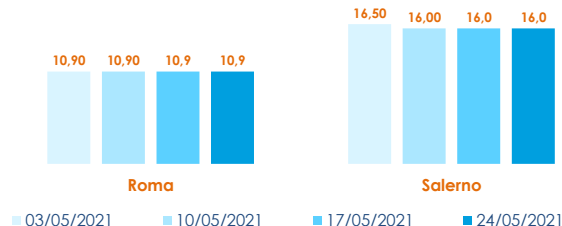

	min.	max.	var. sett. prec.	var. anno prec.
ROMA				
Mar del Nord	20,00	23,00	0,0%	▲ 21,1%
Tirreno Centrale	28,00	32,00	0,0%	▲ 39,1%
FIRENZE				
Atlantico Nord-Orientale	n.r.	n.r.	-	-
Tirreno (GSA 9-10-11)	n.r.	n.r.	-	-
SALERNO				
Tirreno (GSA 9-10-11)	25,00	30,00	0,0%	-
NAPOLI				
Tirreno Meridionale	n.r.	n.r.	-	-
Mar del Nord	n.r.	n.r.	-	-

	min.	max.	var. sett. prec.	var. anno prec.
ROMA				
Grecia 400-600 gr.	5,20	5,80	0,0%	0,0%
Grecia 600-800 gr.	6,00	6,70	0,0%	0,0%
Grecia 800-1000 gr.	7,70	9,00	0,0%	▲ 4,7%
Italia 400-600 gr.	10,00	11,50	0,0%	▲ 4,5%
Italia 600-800 gr.	10,00	12,00	0,0%	▼ -12,4%
Italia 800-1000 gr.	12,50	14,00	0,0%	▼ -8,5%
Di Orbetello 400-600 gr.	11,50	13,00	0,0%	0,8%
Di Orbetello 600-800 gr.	13,00	14,00	0,0%	▼ -1,4%
Di Orbetello 800-1000 gr.	13,00	14,00	0,0%	▼ -11,4%

ORATA - ALLEVATO FRESCO

SPARUS AURATA

NAPOLI				
Grecia 300-400 gr.	n.r.	n.r.	-	-
Grecia 400-600 gr.	n.r.	n.r.	-	-
Grecia 600-800 gr.	n.r.	n.r.	-	-
Italia 400-600 gr.	n.r.	n.r.	-	-
SALERNO				
Grecia 400-600 gr.	5,00	6,00	0,0%	-
Grecia 600-800 gr.	6,00	7,00	0,0%	-
Grecia 800-1000 gr.	8,00	9,00	0,0%	-
Grecia 1000-1500 gr.	17,00	20,00	0,0%	-
Di Orbetello 600-800 gr.	12,00	13,00	0,0%	-
Di Orbetello 800-1000 gr.	16,00	20,00	0,0%	-

L'ANDAMENTO DEI PREZZI DELL'ULTIMO MESE...

Pescato fresco - Mediterraneo

Allevato fresco - Italia

... E DEGLI ULTIMI TRE ANNI

ROMA - Atlantico Nord-Orientale

ROMA - Grecia - 400-600 gr

Fonte: Elaborazione BMTI su dati dei mercati all'ingrosso. I prezzi sono espressi in €/kg. Le variazioni sono calcolate sul prezzo massimo. "n.r." = prezzo non rilevato.