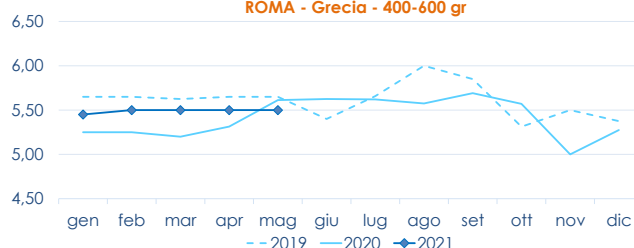

Non si riscontrano particolari variazioni per i prezzi dell'orata, sia pescata che allevata.

ORATA - PESCATO FRESCO

SPARUS AURATA

ORATA - ALLEVATO FRESCO

SPARUS AURATA

I PREZZI DELLA SETTIMANA

	min.	max.	var. sett. prec.	var. anno prec.
ROMA				
Mar del Nord	20,00	23,00	0,0%	-
Tirreno Centrale	28,00	32,00	0,0%	▲ 28,0%
FIRENZE				
Atlantico Nord-Orientale	n.r.	n.r.	-	-
Tirreno (GSA 9-10-11)	n.r.	n.r.	-	-
SALERNO				
Tirreno (GSA 9-10-11)	25,00	30,00	0,0%	-
NAPOLI				
Tirreno Meridionale	28,00	32,00	0,0%	-
Mar del Nord	20,00	21,00	0,0%	0,0%

	min.	max.	var. sett. prec.	var. anno prec.
ROMA				
Grecia 400-600 gr.	5,20	5,80	0,0%	▲ 1,8%
Grecia 600-800 gr.	6,00	6,70	0,0%	▲ 6,3%
Grecia 800-1000 gr.	7,70	9,00	0,0%	▲ 12,5%
Italia 400-600 gr.	10,00	11,50	0,0%	0,0%
Italia 600-800 gr.	10,00	12,00	0,0%	▼ -14,3%
Italia 800-1000 gr.	12,50	14,00	0,0%	0,0%
Di Orbetello 400-600 gr.	11,50	13,00	0,0%	▲ 4,0%
Di Orbetello 600-800 gr.	13,00	14,00	0,0%	▼ -6,7%
Di Orbetello 800-1000 gr.	13,00	14,00	0,0%	▼ -3,4%

FIRENZE				
Italia 600-800 gr.	n.r.	n.r.	-	-
Italia 800-1000 gr.	n.r.	n.r.	-	-
Grecia 300-400 gr.	6,50	7,00	-	-
Grecia 400-600 gr.	8,00	9,00	-	-
Italia 600-800 gr.	10,00	11,00	-	-
CHIOGGIA				
Grecia 300-400 gr.	4,50	5,00	▲ 6,4%	-
Grecia 400-600 gr.	5,20	5,80	▼ -3,3%	▼ -3,3%
Grecia 800-1000 gr.	7,50	7,50	▼ -3,8%	0,0%
Italia 400-600 gr.	7,50	10,00	0,0%	▲ 25,0%
Italia 600-800 gr.	10,00	11,50	▼ -14,8%	▼ -13,2%
Italia 800-1000 gr.	15,00	15,00	0,0%	▲ 7,1%

L'ANDAMENTO DEI PREZZI DELL'ULTIMO MESE...

Pescato fresco - Mediterraneo

Allevato fresco - Italia

... E DEGLI ULTIMI TRE ANNI

ROMA - Atlantico Nord-Orientale

ROMA - Grecia - 400-600 gr

Fonte: Elaborazione BMTI su dati dei mercati all'ingrosso. I prezzi sono espressi in €/kg. Le variazioni sono calcolate sul prezzo massimo. "n.r." = prezzo non rilevato.