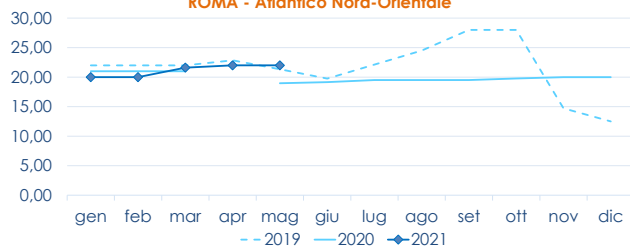

	min.	max.	var. sett. prec.	var. anno prec.
ROMA				
Grecia 400-600 gr.	5,20	5,80	0,0%	▲ 1,8%
Grecia 600-800 gr.	6,00	6,70	0,0%	▲ 6,3%
Grecia 800-1000 gr.	7,70	9,00	0,0%	▲ 12,5%
Italia 400-600 gr.	10,00	11,50	0,0%	0,0%
Italia 600-800 gr.	10,00	12,00	0,0%	▼ -14,3%
Italia 800-1000 gr.	12,50	14,00	0,0%	0,0%
Di Orbetello 400-600 gr.	11,50	13,00	0,0%	▲ 4,0%
Di Orbetello 600-800 gr.	13,00	14,00	0,0%	▼ -6,7%
Di Orbetello 800-1000 gr.	13,00	14,00	0,0%	▼ -3,4%

FIRENZE				
Italia 600-800 gr.	n.r.	n.r.	-	-
Italia 800-1000 gr.	n.r.	n.r.	-	-
Grecia 300-400 gr.	6,50	7,00	-	-
Grecia 400-600 gr.	8,00	9,00	-	-
Italia 600-800 gr.	10,00	11,00	-	-
CHIOGGIA				
Grecia 300-400 gr.	4,50	5,00	▲ 6,4%	-
Grecia 400-600 gr.	5,20	5,80	▼ -3,3%	▼ -3,3%
Grecia 800-1000 gr.	7,50	7,50	▼ -3,8%	0,0%
Italia 400-600 gr.	7,50	10,00	0,0%	▲ 25,0%
Italia 600-800 gr.	10,00	11,50	▼ -14,8%	▼ -13,2%
Italia 800-1000 gr.	15,00	15,00	0,0%	▲ 7,1%

L'ANDAMENTO DEI PREZZI DELL'ULTIMO MESE...

Pescato fresco - Mediterraneo

Allevato fresco - Italia

... E DEGLI ULTIMI TRE ANNI

ROMA - Atlantico Nord-Orientale

ROMA - Grecia - 400-600 gr

Fonte: Elaborazione BMTI su dati dei mercati all'ingrosso. I prezzi sono espressi in €/kg. Le variazioni sono calcolate sul prezzo massimo. "n.r." = prezzo non rilevato.