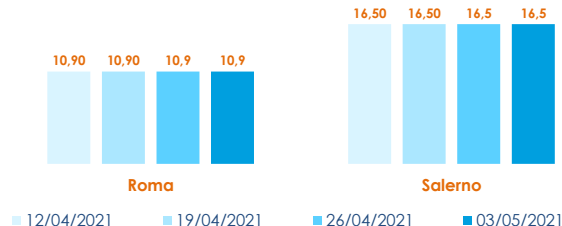

Allevato fresco - Italia