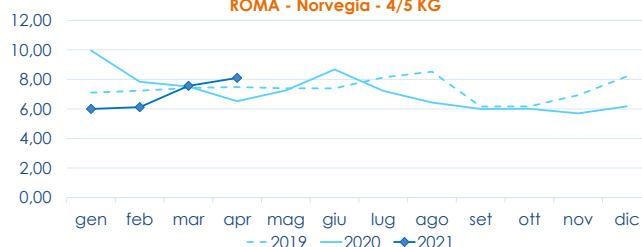

	min.	max.	var. sett. prec.	var. anno prec.
ROMA				
Norvegia - 3-4 Kg	6,80	7,10	0,0%	▲ 18,3%
Norvegia - 4-5 Kg	7,80	8,30	0,0%	▲ 20,3%
Norvegia - Filetti	10,00	10,00	0,0%	-
FIRENZE				
Norvegia - 4-5 Kg	n.r.	n.r.	-	-
CHIOGGIA				
Norvegia - 4-5 Kg	7,50	9,00	0,0%	▲ 30,4%
SALERNO				
Norvegia - 4-5 Kg	n.r.	n.r.	-	-
Norvegia - Filetti	n.r.	n.r.	-	-
NAPOLI				
Norvegia - 4-5 Kg	n.r.	n.r.	-	-

TROTA IRIDEA SALMONATA

ONCORHYNCHUS MYKISS

	min.	max.	var. sett. prec.	var. anno prec.
ROMA				
Italia - Filetti	9,00	9,20	0,0%	▼ -1,1%
Italia (350-500)	4,60	5,00	0,0%	▼ -3,8%
FIRENZE				
Italia (350-500)	n.r.	n.r.	-	-
CHIOGGIA				
Italia	8,90	10,00	▲ 5,3%	▲ 11,1%
SALERNO				
Italia - Filetti	n.r.	n.r.	-	-
Italia	n.r.	n.r.	-	-

L'ANDAMENTO DEI PREZZI DELL'ULTIMO MESE...

Trota salmonata - Filetti - Italia

Salmone - Norvegia

... E DEGLI ULTIMI TRE ANNI

ROMA - Trota salmonata filetti - Italia

ROMA - Norvegia - 4/5 KG

Fonte: Elaborazione BMTI su dati dei mercati all'ingrosso. I prezzi sono espressi in €/kg. Le variazioni sono calcolate sul prezzo massimo. "n.r." = prezzo non rilevato.