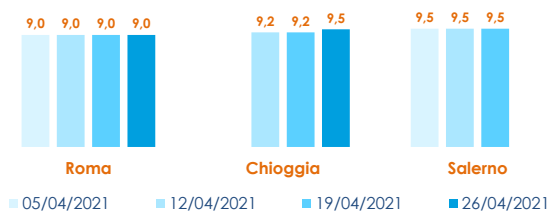

SALMONE

SALMO SALAR

I PREZZI DELLA SETTIMANA

	min.	max.	var. sett. prec.	var. anno prec.
ROMA				
Italia (350-500)	4,00	4,70	0,0%	▲ 4,4%
CHIOGGIA				
Italia (350-500)	4,75	5,00	0,0%	▲ 4,2%
SALERNO				
Italia (350-500)	n.r.	n.r.	-	-
FIRENZE				
Italia (350-500)	n.r.	n.r.	-	-

	min.	max.	var. sett. prec.	var. anno prec.
ROMA				
Norvegia - 3-4 Kg	6,80	7,10	0,0%	▲ 18,3%
Norvegia - 4-5 Kg	7,80	8,30	0,0%	▲ 20,3%
Norvegia - Filetti	10,00	10,00	0,0%	-
FIRENZE				
Norvegia - 4-5 Kg	n.r.	n.r.	-	-
CHIOGGIA				
Norvegia - 4-5 Kg	7,50	9,00	0,0%	▲ 30,4%
SALERNO				
Norvegia - 4-5 Kg	n.r.	n.r.	-	-
Norvegia - Filetti	n.r.	n.r.	-	-
NAPOLI				
Norvegia - 4-5 Kg	n.r.	n.r.	-	-

TROTA IRIDEA SALMONATA

ONCORHYNCHUS MYKISS

	min.	max.	var. sett. prec.	var. anno prec.
ROMA				
Italia - Filetti	9,00	9,20	0,0%	▼ -1,1%
Italia (350-500)	4,60	5,00	0,0%	▼ -3,8%
FIRENZE				
Italia (350-500)	n.r.	n.r.	-	-
CHIOGGIA				
Italia	8,90	10,00	▲ 5,3%	▲ 11,1%
SALERNO				
Italia - Filetti	n.r.	n.r.	-	-
Italia	n.r.	n.r.	-	-

L'ANDAMENTO DEI PREZZI DELL'ULTIMO MESE...

Trota salmonata - Filetti - Italia

Salmone - Norvegia

... E DEGLI ULTIMI TRE ANNI

ROMA - Trota salmonata filetti - Italia

ROMA - Norvegia - 4/5 KG

Fonte: Elaborazione BMTI su dati dei mercati all'ingrosso. I prezzi sono espressi in €/kg. Le variazioni sono calcolate sul prezzo massimo. "n.r." = prezzo non rilevato.