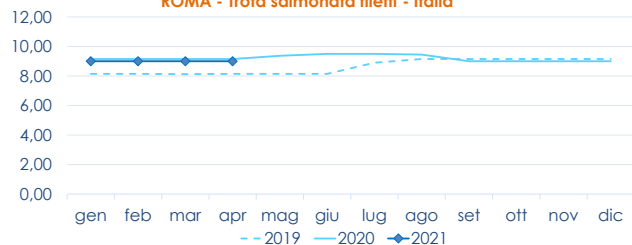

TROTA IRIDEA SALMONATA

ONCORHYNCHUS MYKISS

	min.	max.	var. sett. prec.	var. anno prec.
ROMA				
Italia - Filetti	9,00	9,20	0,0%	▼ -1,1%
Italia (350-500)	4,60	5,00	0,0%	▼ -3,8%
FIRENZE				
Italia (350-500)	n.r.	n.r.	-	-
CHIOGGIA				
Italia	8,90	10,00	▲ 5,3%	▲ 11,1%
SALERNO				
Italia - Filetti	n.r.	n.r.	-	-
Italia	n.r.	n.r.	-	-

L'ANDAMENTO DEI PREZZI DELL'ULTIMO MESE...

Trota salmonata - Filetti - Italia

Salmone - Norvegia

... E DEGLI ULTIMI TRE ANNI

ROMA - Trota salmonata filetti - Italia

ROMA - Norvegia - 4/5 KG

Fonte: Elaborazione BMTI su dati dei mercati all'ingrosso. I prezzi sono espressi in €/kg. Le variazioni sono calcolate sul prezzo massimo. "n.r." = prezzo non rilevato.