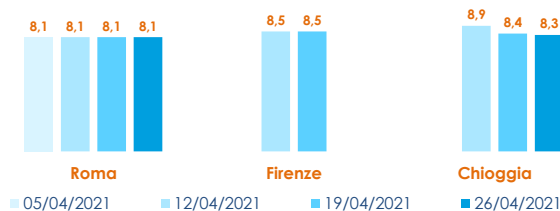

	min.	max.	var. sett. prec.	var. anno prec.
ROMA				
Norvegia - 3-4 Kg	6,80	7,10	0,0%	▲ 18,3%
Norvegia - 4-5 Kg	7,80	8,30	0,0%	▲ 20,3%
Norvegia - Filetti	10,00	10,00	0,0%	-
FIRENZE				
Norvegia - 4-5 Kg	n.r.	n.r.	-	-
CHIOGGIA				
Norvegia - 4-5 Kg	7,50	9,00	0,0%	▲ 30,4%
SALERNO				
Norvegia - 4-5 Kg	n.r.	n.r.	-	-
Norvegia - Filetti	n.r.	n.r.	-	-
NAPOLI				
Norvegia - 4-5 Kg	n.r.	n.r.	-	-

TROTA IRIDEA SALMONATA

ONCORHYNCHUS MYKISS

	min.	max.	var. sett. prec.	var. anno prec.
ROMA				
Italia - Filetti	9,00	9,20	0,0%	▼ -1,1%
Italia (350-500)	4,60	5,00	0,0%	▼ -3,8%
FIRENZE				
Italia (350-500)	n.r.	n.r.	-	-
CHIOGGIA				
Italia	8,90	10,00	▲ 5,3%	▲ 11,1%
SALERNO				
Italia - Filetti	n.r.	n.r.	-	-
Italia	n.r.	n.r.	-	-

L'ANDAMENTO DEI PREZZI DELL'ULTIMO MESE...

Trota salmonata - Filetti - Italia

Salmone - Norvegia

... E DEGLI ULTIMI TRE ANNI

ROMA - Trota salmonata filetti - Italia

ROMA - Norvegia - 4/5 KG

Fonte: Elaborazione BMTI su dati dei mercati all'ingrosso. I prezzi sono espressi in €/kg. Le variazioni sono calcolate sul prezzo massimo. "n.r." = prezzo non rilevato.