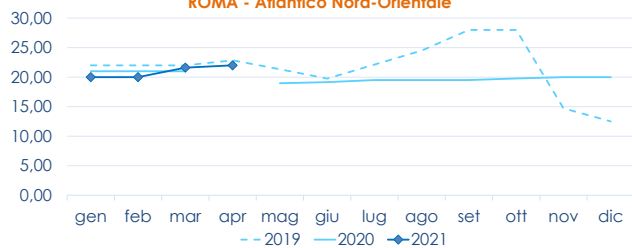

FIRENZE				
Italia 600-800 gr.	n.r.	n.r.	-	-
Italia 800-1000 gr.	n.r.	n.r.	-	-
Grecia 300-400 gr.	n.r.	n.r.	-	-
Grecia 400-600 gr.	n.r.	n.r.	-	-
Italia 600-800 gr.	n.r.	n.r.	-	-

CHIOGGIA				
Grecia 300-400 gr.	4,70	4,70	0,0%	-
Grecia 400-600 gr.	5,10	6,00	0,0%	▲ 3,4%
Grecia 800-1000 gr.	7,50	7,80	0,0%	▲ 4,0%
Italia 400-600 gr.	6,75	10,00	0,0%	▲ 42,9%
Italia 600-800 gr.	11,50	13,50	0,0%	▲ 6,3%
Italia 800-1000 gr.	15,00	15,00	0,0%	▲ 17,2%

L'ANDAMENTO DEI PREZZI DELL'ULTIMO MESE...

Pescato fresco - Mediterraneo

Allevato fresco - Italia

... E DEGLI ULTIMI TRE ANNI

ROMA - Atlantico Nord-Orientale

ROMA - Grecia - 400-600 gr

Fonte: Elaborazione BMTI su dati dei mercati all'ingrosso. I prezzi sono espressi in €/kg. Le variazioni sono calcolate sul prezzo massimo. "n.r." = prezzo non rilevato.