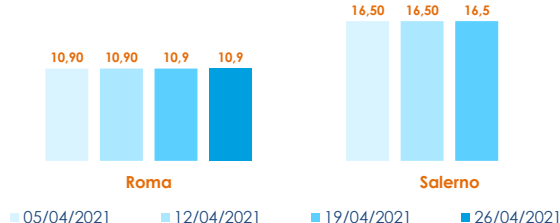

I PREZZI DELLA SETTIMANA

	min.	max.	var. sett. prec.	var. anno prec.
ROMA				
Mar del Nord	20,00	23,00	0,0%	-
Tirreno Centrale	28,00	32,00	0,0%	▲ 28,0%
FIRENZE				
Atlantico Nord-Orientale	n.r.	n.r.	-	-
Tirreno (GSA 9-10-11)	n.r.	n.r.	-	-
SALERNO				
Tirreno (GSA 9-10-11)	n.r.	n.r.	-	-
NAPOLI				
Tirreno Meridionale	n.r.	n.r.	-	-
Mar del Nord	n.r.	n.r.	-	-

	min.	max.	var. sett. prec.	var. anno prec.
ROMA				
Grecia 400-600 gr.	5,20	5,80	0,0%	▲ 3,6%
Grecia 600-800 gr.	6,00	6,70	0,0%	▲ 8,1%
Grecia 800-1000 gr.	7,70	9,00	0,0%	▲ 20,0%
Italia 400-600 gr.	10,00	11,50	0,0%	▲ 4,5%
Italia 600-800 gr.	10,00	12,00	0,0%	▼ -14,3%
Italia 800-1000 gr.	12,50	14,00	0,0%	▲ 7,7%
Di Orbetello 400-600 gr.	11,50	13,00	0,0%	▲ 4,0%
Di Orbetello 600-800 gr.	13,00	14,00	0,0%	▼ -6,7%
Di Orbetello 800-1000 gr.	13,00	14,00	0,0%	▼ -3,4%

FIRENZE				
Italia 600-800 gr.	n.r.	n.r.	-	-
Italia 800-1000 gr.	n.r.	n.r.	-	-
Grecia 300-400 gr.	n.r.	n.r.	-	-
Grecia 400-600 gr.	n.r.	n.r.	-	-
Italia 600-800 gr.	n.r.	n.r.	-	-

CHIOGGIA				
Grecia 300-400 gr.	4,70	4,70	0,0%	-
Grecia 400-600 gr.	5,10	6,00	0,0%	▲ 3,4%
Grecia 800-1000 gr.	7,50	7,80	0,0%	▲ 4,0%
Italia 400-600 gr.	6,75	10,00	0,0%	▲ 42,9%
Italia 600-800 gr.	11,50	13,50	0,0%	▲ 6,3%
Italia 800-1000 gr.	15,00	15,00	0,0%	▲ 17,2%

L'ANDAMENTO DEI PREZZI DELL'ULTIMO MESE...

Pescato fresco - Mediterraneo

Allevato fresco - Italia

... E DEGLI ULTIMI TRE ANNI

ROMA - Atlantico Nord-Orientale

ROMA - Grecia - 400-600 gr

Fonte: Elaborazione BMTI su dati dei mercati all'ingrosso. I prezzi sono espressi in €/kg. Le variazioni sono calcolate sul prezzo massimo. "n.r." = prezzo non rilevato.