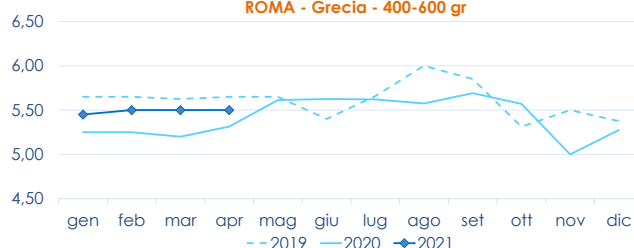

I PREZZI DELLA SETTIMANA

	min.	max.	var. sett. prec.	var. anno prec.
ROMA				
Mar del Nord	20,00	23,00	0,0%	-
Tirreno Centrale	28,00	32,00	0,0%	▲ 28,0%
FIRENZE				
Atlantico Nord-Orientale	n.r.	n.r.	-	-
Tirreno (GSA 9-10-11)	n.r.	n.r.	-	-
SALERNO				
Tirreno (GSA 9-10-11)	n.r.	n.r.	-	-
NAPOLI				
Tirreno Meridionale	n.r.	n.r.	-	-
Mar del Nord	n.r.	n.r.	-	-

	min.	max.	var. sett. prec.	var. anno prec.
ROMA				
Grecia 400-600 gr.	5,20	5,80	0,0%	▲ 3,6%
Grecia 600-800 gr.	6,00	6,70	0,0%	▲ 8,1%
Grecia 800-1000 gr.	7,70	9,00	0,0%	▲ 20,0%
Italia 400-600 gr.	10,00	11,50	0,0%	▲ 4,5%
Italia 600-800 gr.	10,00	12,00	0,0%	▼ -14,3%
Italia 800-1000 gr.	12,50	14,00	0,0%	▲ 7,7%
Di Orbetello 400-600 gr.	11,50	13,00	0,0%	▲ 4,0%
Di Orbetello 600-800 gr.	13,00	14,00	0,0%	▼ -6,7%
Di Orbetello 800-1000 gr.	13,00	14,00	0,0%	▼ -3,4%

FIRENZE				
Italia 600-800 gr.	n.r.	n.r.	-	-
Italia 800-1000 gr.	n.r.	n.r.	-	-
Grecia 300-400 gr.	n.r.	n.r.	-	-
Grecia 400-600 gr.	n.r.	n.r.	-	-
Italia 600-800 gr.	n.r.	n.r.	-	-

CHIOGGIA				
Grecia 300-400 gr.	4,70	4,70	0,0%	-
Grecia 400-600 gr.	5,10	6,00	0,0%	▲ 3,4%
Grecia 800-1000 gr.	7,50	7,80	0,0%	▲ 4,0%
Italia 400-600 gr.	6,75	10,00	0,0%	▲ 42,9%
Italia 600-800 gr.	11,50	13,50	0,0%	▲ 6,3%
Italia 800-1000 gr.	15,00	15,00	0,0%	▲ 17,2%

L'ANDAMENTO DEI PREZZI DELL'ULTIMO MESE...

Pescato fresco - Mediterraneo

Allevato fresco - Italia

... E DEGLI ULTIMI TRE ANNI

ROMA - Atlantico Nord-Orientale

ROMA - Grecia - 400-600 gr

Fonte: Elaborazione BMTI su dati dei mercati all'ingrosso. I prezzi sono espressi in €/kg. Le variazioni sono calcolate sul prezzo massimo. "n.r." = prezzo non rilevato.