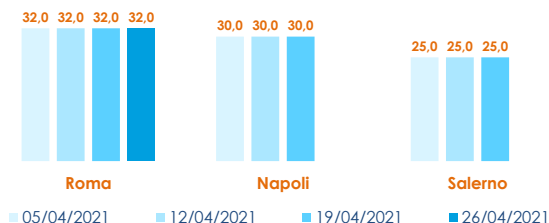

min.	max.	var. sett. prec.	var. anno prec.
ROMA				
Grecia 400-600 gr.	5,20	5,80	0,0%	▲ 3,6%
Grecia 600-800 gr.	6,00	6,70	0,0%	▲ 8,1%
Grecia 800-1000 gr.	7,70	9,00	0,0%	▲ 20,0%
Italia 400-600 gr.	10,00	11,50	0,0%	▲ 4,5%
Italia 600-800 gr.	10,00	12,00	0,0%	▼ -14,3%
Italia 800-1000 gr.	12,50	14,00	0,0%	▲ 7,7%
Di Orbetello 400-600 gr.	11,50	13,00	0,0%	▲ 4,0%
Di Orbetello 600-800 gr.	13,00	14,00	0,0%	▼ -6,7%
Di Orbetello 800-1000 gr.	13,00	14,00	0,0%	▼ -3,4%

ORATA - ALLEVATO FRESCO

SPARUS AURATA

NAPOLI				
Grecia 300-400 gr.	n.r.	n.r.	-	-
Grecia 400-600 gr.	n.r.	n.r.	-	-
Grecia 600-800 gr.	n.r.	n.r.	-	-
Italia 400-600 gr.	n.r.	n.r.	-	-
SALERNO				
Grecia 400-600 gr.	n.r.	n.r.	-	-
Grecia 600-800 gr.	n.r.	n.r.	-	-
Grecia 800-1000 gr.	n.r.	n.r.	-	-
Grecia 1000-1500 gr.	n.r.	n.r.	-	-
Di Orbetello 600-800 gr.	n.r.	n.r.	-	-
Di Orbetello 800-1000 gr.	n.r.	n.r.	-	-

FIRENZE				
Italia 600-800 gr.	n.r.	n.r.	-	-
Italia 800-1000 gr.	n.r.	n.r.	-	-
Grecia 300-400 gr.	n.r.	n.r.	-	-
Grecia 400-600 gr.	n.r.	n.r.	-	-
Italia 600-800 gr.	n.r.	n.r.	-	-

CHIOGGIA				
Grecia 300-400 gr.	4,70	4,70	0,0%	-
Grecia 400-600 gr.	5,10	6,00	0,0%	▲ 3,4%
Grecia 800-1000 gr.	7,50	7,80	0,0%	▲ 4,0%
Italia 400-600 gr.	6,75	10,00	0,0%	▲ 42,9%
Italia 600-800 gr.	11,50	13,50	0,0%	▲ 6,3%
Italia 800-1000 gr.	15,00	15,00	0,0%	▲ 17,2%

L'ANDAMENTO DEI PREZZI DELL'ULTIMO MESE...

Pescato fresco - Mediterraneo