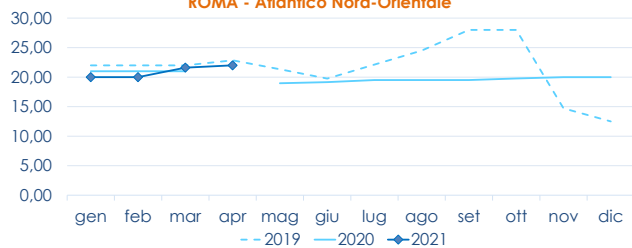

FIRENZE				
Italia 600-800 gr.	n.r.	n.r.	-	-
Italia 800-1000 gr.	n.r.	n.r.	-	-
Grecia 300-400 gr.	6,50	7,00	0,0%	-
Grecia 400-600 gr.	8,00	9,00	0,0%	-
Italia 600-800 gr.	10,00	11,00	0,0%	-
CHIOGGIA				
Grecia 300-400 gr.	4,70	5,00	-	-
Grecia 400-600 gr.	5,10	6,00	-	-
Grecia 800-1000 gr.	7,50	7,80	-	-
Italia 400-600 gr.	9,00	10,00	-	-
Italia 600-800 gr.	11,65	13,25	-	-
Italia 800-1000 gr.	15,00	15,00	-	-

L'ANDAMENTO DEI PREZZI DELL'ULTIMO MESE...

Pescato fresco - Mediterraneo

Allevato fresco - Italia

... E DEGLI ULTIMI TRE ANNI

ROMA - Atlantico Nord-Orientale

ROMA - Grecia - 400-600 gr

Fonte: Elaborazione BMTI su dati dei mercati all'ingrosso. I prezzi sono espressi in €/kg. Le variazioni sono calcolate sul prezzo massimo. "n.r." = prezzo non rilevato.