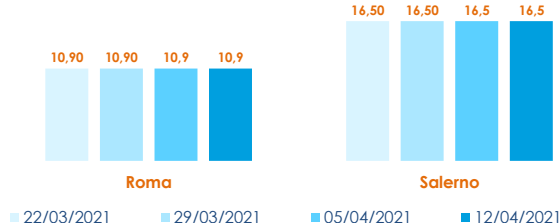

Continua la fase di stabilità per i prezzi dell'orata, sia pescata che allevata.

ORATA - PESCATO FRESCO

SPARUS AURATA

ORATA - ALLEVATO FRESCO

SPARUS AURATA

I PREZZI DELLA SETTIMANA

	min.	max.	var. sett. prec.	var. anno prec.
ROMA				
Mar del Nord	20,00	23,00	0,0%	-
Tirreno Centrale	28,00	32,00	0,0%	-
FIRENZE				
Atlantico Nord-Orientale	n.r.	n.r.	-	-
Tirreno (GSA 9-10-11)	n.r.	n.r.	-	-
SALERNO				
Tirreno (GSA 9-10-11)	25,00	30,00	0,0%	-
NAPOLI				
Tirreno Meridionale	28,00	32,00	0,0%	-
Mar del Nord	20,00	21,00	0,0%	0,0%

	min.	max.	var. sett. prec.	var. anno prec.
ROMA				
Grecia 400-600 gr.	5,20	5,80	0,0%	▲ 3,6%
Grecia 600-800 gr.	6,00	6,70	0,0%	▲ 8,1%
Grecia 800-1000 gr.	7,70	9,00	0,0%	▲ 20,0%
Italia 400-600 gr.	10,00	11,50	0,0%	▲ 4,5%
Italia 600-800 gr.	10,00	12,00	0,0%	▼ -14,3%
Italia 800-1000 gr.	12,50	14,00	0,0%	▲ 7,7%
Di Orbetello 400-600 gr.	11,50	13,00	0,0%	▲ 4,0%
Di Orbetello 600-800 gr.	13,00	14,00	0,0%	▼ -6,7%
Di Orbetello 800-1000 gr.	13,00	14,00	0,0%	▼ -3,4%

ORATA - ALLEVATO FRESCO

SPARUS AURATA

NAPOLI				
Grecia 300-400 gr.	5,20	5,80	0,0%	▲ 7,4%
Grecia 400-600 gr.	5,50	6,10	0,0%	▼ -6,2%
Grecia 600-800 gr.	6,00	6,50	0,0%	0,0%
Italia 400-600 gr.	6,00	6,80	0,0%	▼ -2,9%
SALERNO				
Grecia 400-600 gr.	5,00	6,00	0,0%	-
Grecia 600-800 gr.	6,00	7,00	0,0%	-
Grecia 800-1000 gr.	8,00	9,00	0,0%	-
Grecia 1000-1500 gr.	17,00	20,00	0,0%	-
Di Orbetello 600-800 gr.	12,00	13,00	0,0%	-
Di Orbetello 800-1000 gr.	16,00	20,00	0,0%	-

L'ANDAMENTO DEI PREZZI DELL'ULTIMO MESE...

Pescato fresco - Mediterraneo

Allevato fresco - Italia

... E DEGLI ULTIMI TRE ANNI

ROMA - Atlantico Nord-Orientale

ROMA - Grecia - 400-600 gr

Fonte: Elaborazione BMTI su dati dei mercati all'ingrosso. I prezzi sono espressi in €/kg. Le variazioni sono calcolate sul prezzo massimo. "n.r." = prezzo non rilevato.