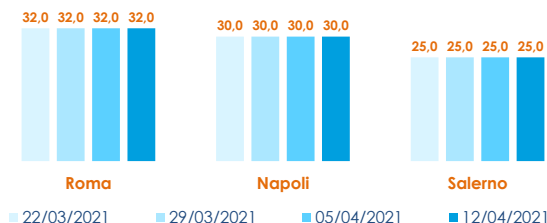

min.	max.	var. sett. prec.	var. anno prec.
ROMA				
Grecia 400-600 gr.	5,20	5,80	0,0%	▲ 3,6%
Grecia 600-800 gr.	6,00	6,70	0,0%	▲ 8,1%
Grecia 800-1000 gr.	7,70	9,00	0,0%	▲ 20,0%
Italia 400-600 gr.	10,00	11,50	0,0%	▲ 4,5%
Italia 600-800 gr.	10,00	12,00	0,0%	▼ -14,3%
Italia 800-1000 gr.	12,50	14,00	0,0%	▲ 7,7%
Di Orbetello 400-600 gr.	11,50	13,00	0,0%	▲ 4,0%
Di Orbetello 600-800 gr.	13,00	14,00	0,0%	▼ -6,7%
Di Orbetello 800-1000 gr.	13,00	14,00	0,0%	▼ -3,4%

ORATA - ALLEVATO FRESCO

SPARUS AURATA

NAPOLI				
Grecia 300-400 gr.	5,20	5,80	0,0%	▲ 7,4%
Grecia 400-600 gr.	5,50	6,10	0,0%	▼ -6,2%
Grecia 600-800 gr.	6,00	6,50	0,0%	0,0%
Italia 400-600 gr.	6,00	6,80	0,0%	▼ -2,9%
SALERNO				
Grecia 400-600 gr.	5,00	6,00	0,0%	-
Grecia 600-800 gr.	6,00	7,00	0,0%	-
Grecia 800-1000 gr.	8,00	9,00	0,0%	-
Grecia 1000-1500 gr.	17,00	20,00	0,0%	-
Di Orbetello 600-800 gr.	12,00	13,00	0,0%	-
Di Orbetello 800-1000 gr.	16,00	20,00	0,0%	-

FIRENZE				
Italia 600-800 gr.	n.r.	n.r.	-	-
Italia 800-1000 gr.	n.r.	n.r.	-	-
Grecia 300-400 gr.	6,50	7,00	0,0%	-
Grecia 400-600 gr.	8,00	9,00	0,0%	-
Italia 600-800 gr.	10,00	11,00	0,0%	-
CHIOGGIA				
Grecia 300-400 gr.	4,70	5,00	-	-
Grecia 400-600 gr.	5,10	6,00	-	-
Grecia 800-1000 gr.	7,50	7,80	-	-
Italia 400-600 gr.	9,00	10,00	-	-
Italia 600-800 gr.	11,65	13,25	-	-
Italia 800-1000 gr.	15,00	15,00	-	-

L'ANDAMENTO DEI PREZZI DELL'ULTIMO MESE...

Pescato fresco - Mediterraneo