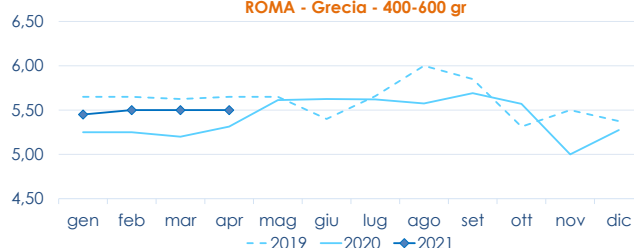

Continua la fase di stabilità per i prezzi dell'orata, sia pescata che allevata.

ORATA - PESCATO FRESCO

SPARUS AURATA

ORATA - ALLEVATO FRESCO

SPARUS AURATA

I PREZZI DELLA SETTIMANA

	min.	max.	var. sett. prec.	var. anno prec.
ROMA				
Mar del Nord	20,00	23,00	0,0%	-
Tirreno Centrale	28,00	32,00	0,0%	-
FIRENZE				
Atlantico Nord-Orientale	n.r.	n.r.	-	-
Tirreno (GSA 9-10-11)	n.r.	n.r.	-	-
SALERNO				
Tirreno (GSA 9-10-11)	25,00	30,00	0,0%	-
NAPOLI				
Tirreno Meridionale	28,00	32,00	0,0%	-
Mar del Nord	20,00	21,00	0,0%	0,0%

	min.	max.	var. sett. prec.	var. anno prec.
ROMA				
Grecia 400-600 gr.	5,20	5,80	0,0%	▲ 3,6%
Grecia 600-800 gr.	6,00	6,70	0,0%	▲ 8,1%
Grecia 800-1000 gr.	7,70	9,00	0,0%	▲ 20,0%
Italia 400-600 gr.	10,00	11,50	0,0%	▲ 4,5%
Italia 600-800 gr.	10,00	12,00	0,0%	▼ -14,3%
Italia 800-1000 gr.	12,50	14,00	0,0%	▲ 7,7%
Di Orbetello 400-600 gr.	11,50	13,00	0,0%	▲ 4,0%
Di Orbetello 600-800 gr.	13,00	14,00	0,0%	▼ -6,7%
Di Orbetello 800-1000 gr.	13,00	14,00	0,0%	▼ -3,4%

FIRENZE				
Italia 600-800 gr.	n.r.	n.r.	-	-
Italia 800-1000 gr.	n.r.	n.r.	-	-
Grecia 300-400 gr.	6,50	7,00	0,0%	-
Grecia 400-600 gr.	8,00	9,00	0,0%	-
Italia 600-800 gr.	10,00	11,00	0,0%	-
CHIOGGIA				
Grecia 300-400 gr.	4,70	5,00	-	-
Grecia 400-600 gr.	5,10	6,00	-	-
Grecia 800-1000 gr.	7,50	7,80	-	-
Italia 400-600 gr.	9,00	10,00	-	-
Italia 600-800 gr.	11,65	13,25	-	-
Italia 800-1000 gr.	15,00	15,00	-	-

L'ANDAMENTO DEI PREZZI DELL'ULTIMO MESE...

Pescato fresco - Mediterraneo

Allevato fresco - Italia

... E DEGLI ULTIMI TRE ANNI

ROMA - Atlantico Nord-Orientale

ROMA - Grecia - 400-600 gr

Fonte: Elaborazione BMTI su dati dei mercati all'ingrosso. I prezzi sono espressi in €/kg. Le variazioni sono calcolate sul prezzo massimo. "n.r." = prezzo non rilevato.