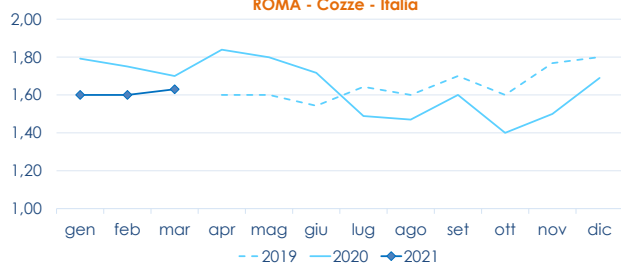

| | min. | max. | var. sett. prec. | var. anno prec. |
|---------------------------------|------|-------|------------------|-----------------|
| ROMA | | | | |
| Tirreno Centrale - Grande | 5,00 | 6,50 | ■ 0,0% | - |
| Tirreno Centrale - Piccola | 2,80 | 3,50 | ■ 0,0% | - |
| FIRENZE | | | | |
| Adriatico (GSA 17-18) - Grande | 6,00 | 7,00 | ■ 0,0% | - |
| Adriatico (GSA 17-18) - Piccola | 5,50 | 6,50 | ■ 0,0% | - |
| CHIOGGIA | | | | |
| Adriatico Settentrionale | 4,50 | 6,50 | ▲ 30,0% | ▲ 30,0% |
| SALERNO | | | | |
| Tirreno Centrale | 4,00 | 6,00 | ■ 0,0% | - |
| NAPOLI | | | | |
| Tirreno (GSA 9-10-11) | 8,00 | 10,00 | - | ▲ 66,7% |

VONGOLE VERACI - ALLEVATO FRESCO

| | min. | max. | var. sett. prec. | var. anno prec. |
|-----------------|-------|-------|------------------|-----------------|
| ROMA | | | | |
| Italia | 10,25 | 12,00 | ▲ 4,3% | ▲ 25,0% |
| Di Arborea | 11,10 | 11,60 | ■ 0,0% | ▲ 20,8% |
| FIRENZE | | | | |
| Italia | 10,00 | 11,00 | ■ 0,0% | - |
| CHIOGGIA | | | | |
| Italia | 10,30 | 10,50 | ▼ -4,5% | ▲ 14,1% |
| Croazia | n.r. | n.r. | - | - |
| SALERNO | | | | |
| Italia | 10,00 | 12,00 | ■ 0,0% | - |
| Di Arborea | 10,00 | 12,00 | ■ 0,0% | - |
| NAPOLI | | | | |
| Italia | 10,00 | 12,00 | - | ▼ -45,5% |
| Tunisia | 26,00 | 30,00 | - | - |

L'ANDAMENTO DEI PREZZI DELL'ULTIMO MESE...

Cozze - Italia

Veraci - Italia

... E DEGLI ULTIMI TRE ANNI

ROMA - Cozze - Italia

ROMA - Veraci - Italia

Fonte: Elaborazione BMTI su dati dei mercati all'ingrosso. I prezzi sono espressi in €/kg. Le variazioni sono calcolate sul prezzo massimo. "n.r." = prezzo non rilevato.