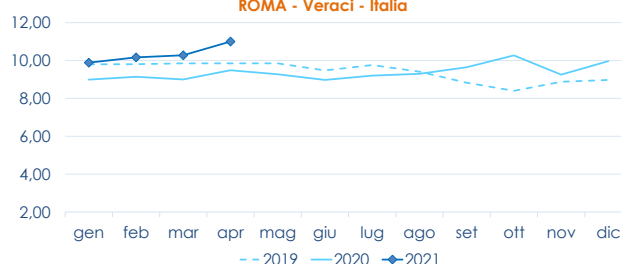

| | min. | max. | var. sett. prec. | var. anno prec. |
|---------------------------------|------|-------|------------------|-----------------|
| ROMA | | | | |
| Tirreno Centrale - Grande | 5,00 | 6,50 | ■ 0,0% | - |
| Tirreno Centrale - Piccola | 2,80 | 3,50 | ■ 0,0% | - |
| FIRENZE | | | | |
| Adriatico (GSA 17-18) - Grande | 6,00 | 7,00 | ■ 0,0% | - |
| Adriatico (GSA 17-18) - Piccola | 5,50 | 6,50 | ■ 0,0% | - |
| CHIOGGIA | | | | |
| Adriatico Settentrionale | 4,50 | 6,50 | ▲ 30,0% | ▲ 30,0% |
| SALERNO | | | | |
| Tirreno Centrale | 4,00 | 6,00 | ■ 0,0% | - |
| NAPOLI | | | | |
| Tirreno (GSA 9-10-11) | 8,00 | 10,00 | - | ▲ 66,7% |

VONGOLE VERACI - ALLEVATO FRESCO

| | min. | max. | var. sett. prec. | var. anno prec. |
|-----------------|-------|-------|------------------|-----------------|
| ROMA | | | | |
| Italia | 10,25 | 12,00 | ▲ 4,3% | ▲ 25,0% |
| Di Arborea | 11,10 | 11,60 | ■ 0,0% | ▲ 20,8% |
| FIRENZE | | | | |
| Italia | 10,00 | 11,00 | ■ 0,0% | - |
| CHIOGGIA | | | | |
| Italia | 10,30 | 10,50 | ▼ -4,5% | ▲ 14,1% |
| Croazia | n.r. | n.r. | - | - |
| SALERNO | | | | |
| Italia | 10,00 | 12,00 | ■ 0,0% | - |
| Di Arborea | 10,00 | 12,00 | ■ 0,0% | - |
| NAPOLI | | | | |
| Italia | 10,00 | 12,00 | - | ▼ -45,5% |
| Tunisia | 26,00 | 30,00 | - | - |

L'ANDAMENTO DEI PREZZI DELL'ULTIMO MESE...

Cozze - Italia

Veraci - Italia

... E DEGLI ULTIMI TRE ANNI

ROMA - Cozze - Italia

ROMA - Veraci - Italia

Fonte: Elaborazione BMTI su dati dei mercati all'ingrosso. I prezzi sono espressi in €/kg. Le variazioni sono calcolate sul prezzo massimo. "n.r." = prezzo non rilevato.