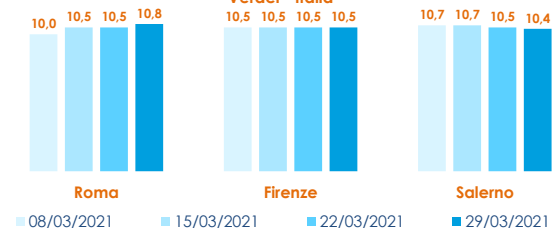

| | min. | max. | var. sett. prec. | var. anno prec. |
|---------------------------------|------|-------|------------------|-----------------|
| ROMA | | | | |
| Tirreno Centrale - Grande | 5,00 | 6,50 | ■ 0,0% | - |
| Tirreno Centrale - Piccola | 2,80 | 3,50 | ■ 0,0% | - |
| FIRENZE | | | | |
| Adriatico (GSA 17-18) - Grande | 6,00 | 7,00 | ■ 0,0% | - |
| Adriatico (GSA 17-18) - Piccola | 5,50 | 6,50 | ■ 0,0% | - |
| CHIOGGIA | | | | |
| Adriatico Settentrionale | 4,50 | 6,50 | ▲ 30,0% | ▲ 30,0% |
| SALERNO | | | | |
| Tirreno Centrale | 4,00 | 6,00 | ■ 0,0% | - |
| NAPOLI | | | | |
| Tirreno (GSA 9-10-11) | 8,00 | 10,00 | - | ▲ 66,7% |

VONGOLE VERACI - ALLEVATO FRESCO

| | min. | max. | var. sett. prec. | var. anno prec. |
|-----------------|-------|-------|------------------|-----------------|
| ROMA | | | | |
| Italia | 10,25 | 12,00 | ▲ 4,3% | ▲ 25,0% |
| Di Arborea | 11,10 | 11,60 | ■ 0,0% | ▲ 20,8% |
| FIRENZE | | | | |
| Italia | 10,00 | 11,00 | ■ 0,0% | - |
| CHIOGGIA | | | | |
| Italia | 10,30 | 10,50 | ▼ -4,5% | ▲ 14,1% |
| Croazia | n.r. | n.r. | - | - |
| SALERNO | | | | |
| Italia | 10,00 | 12,00 | ■ 0,0% | - |
| Di Arborea | 10,00 | 12,00 | ■ 0,0% | - |
| NAPOLI | | | | |
| Italia | 10,00 | 12,00 | - | ▼ -45,5% |
| Tunisia | 26,00 | 30,00 | - | - |

L'ANDAMENTO DEI PREZZI DELL'ULTIMO MESE...

Cozze - Italia

Veraci - Italia

... E DEGLI ULTIMI TRE ANNI

ROMA - Cozze - Italia

ROMA - Veraci - Italia

Fonte: Elaborazione BMTI su dati dei mercati all'ingrosso. I prezzi sono espressi in €/kg. Le variazioni sono calcolate sul prezzo massimo. "n.r." = prezzo non rilevato.