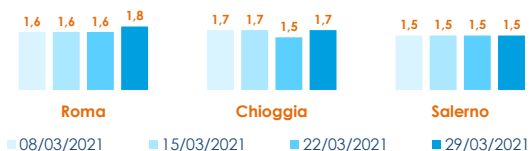

NEWS DAI MERCATI

Aumenti generalizzati per i prezzi dei molluschi, sia su base settimanale che annuale.

MITILI O COZZE - ALLEVATO FRESCO MYTILUS GALLOPROVINCIALIS

VONGOLE O LUPINI - PESCATO FRESCO CHAMELEA GALLINA

I PREZZI DELLA SETTIMANA

	min.	max.	var. sett. prec.	var. anno prec.
ROMA				
Italia	1,65	1,85	▲ 8,8%	▲ 2,8%
Di Arborea	1,97	2,00	■ 0,0%	▼ -4,8%
Spagna	1,40	1,60	▲ 6,7%	▲ 6,7%
FIRENZE				
Italia	2,10	2,25	■ 0,0%	-
Spagna	n.r.	n.r.	-	-
CHIOGGIA				
Italia	1,30	2,00	▲ 25,0%	■ 0,0%
Croazia	n.r.	n.r.	-	-
SALERNO				
Italia	1,50	2,00	■ 0,0%	-
Spagna	1,00	1,50	■ 0,0%	-
NAPOLI				
Italia	1,50	2,10	-	▲ 5,0%

	min.	max.	var. sett. prec.	var. anno prec.
ROMA				
Tirreno Centrale - Grande	5,00	6,50	■ 0,0%	-
Tirreno Centrale - Piccola	2,80	3,50	■ 0,0%	-
FIRENZE				
Adriatico (GSA 17-18) - Grande	6,00	7,00	■ 0,0%	-
Adriatico (GSA 17-18) - Piccola	5,50	6,50	■ 0,0%	-
CHIOGGIA				
Adriatico Settentrionale	4,50	6,50	▲ 30,0%	▲ 30,0%
SALERNO				
Tirreno Centrale	4,00	6,00	■ 0,0%	-
NAPOLI				
Tirreno (GSA 9-10-11)	8,00	10,00	-	▲ 66,7%

VONGOLE VERACI - ALLEVATO FRESCO

	min.	max.	var. sett. prec.	var. anno prec.
ROMA				
Italia	10,25	12,00	▲ 4,3%	▲ 25,0%
Di Arborea	11,10	11,60	■ 0,0%	▲ 20,8%
FIRENZE				
Italia	10,00	11,00	■ 0,0%	-
CHIOGGIA				
Italia	10,30	10,50	▼ -4,5%	▲ 14,1%
Croazia	n.r.	n.r.	-	-
SALERNO				
Italia	10,00	12,00	■ 0,0%	-
Di Arborea	10,00	12,00	■ 0,0%	-
NAPOLI				
Italia	10,00	12,00	-	▼ -45,5%
Tunisia	26,00	30,00	-	-

L'ANDAMENTO DEI PREZZI DELL'ULTIMO MESE...

Cozze - Italia