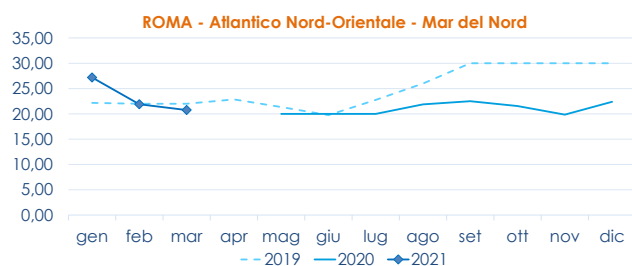

... E DEGLI ULTIMI TRE ANNI

Fonte: Elaborazione BMTI su dati dei mercati all'ingrosso. I prezzi sono espressi in €/kg. Le variazioni sono calcolate sul prezzo massimo. "n.r." = prezzo non rilevato.

SEGUICI OGNI VENERDÌ SU

#itticoprezzi