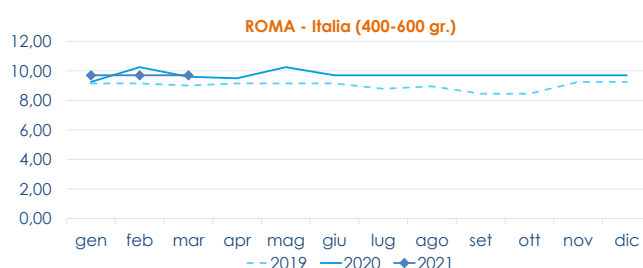

... E DEGLI ULTIMI TRE ANNI

Fonte: Elaborazione BMTI su dati dei mercati all'ingrosso. I prezzi sono espressi in €/kg. Le variazioni sono calcolate sul prezzo massimo. "n.r." = prezzo non rilevato.

SEGUICI OGNI VENERDÌ SU

#itticoprezzi