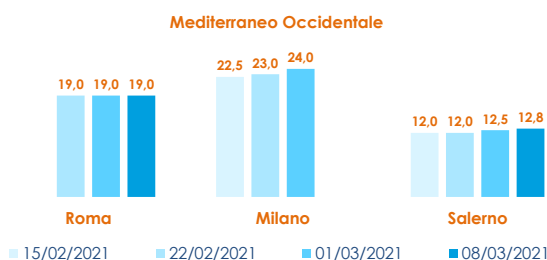

BRANZINO - ALLEVATO FRESCO DICENTRARCHUS LABRAX

NAPOLI				
Grecia (400-600)	5,80	6,20	0,0%	-
Grecia (600-800)	6,50	8,00	0,0%	-
Italia (400-600)	7,50	9,00	0,0%	-
SALERNO				
Grecia (400-600)	5,50	6,50	0,0%	-
Grecia (600-800)	6,80	8,00	0,0%	-
Grecia (800-1000)	10,00	12,00	0,0%	-
Di Orbetello (400-600)	14,00	16,00	0,0%	-
Di Orbetello (600-800)	14,00	18,00	0,0%	-
Di Orbetello (800-1000)	18,00	20,00	0,0%	-

MILANO				
Grecia (400-600)	n.r.	n.r.	-	-
Grecia (600-800)	n.r.	n.r.	-	-
Grecia (800-1000)	n.r.	n.r.	-	-
Italia (1000-1500)	n.r.	n.r.	-	-
Turchia (400-600)	n.r.	n.r.	-	-
CHIOGGIA				
Grecia (400-600)	5,20	6,00	0,0%	-
Grecia (600-800)	n.r.	n.r.	-	-
Grecia (800-1000)	7,50	7,50	0,0%	-
Italia (400-600)	7,50	8,00	0,0%	-
Italia (600-800)	9,00	11,00	0,0%	-
Italia (800-1000)	12,00	14,00	0,0%	-
Di Valle (600-800)	10,00	12,00	-	-

L'ANDAMENTO DEI PREZZI DELL'ULTIMO MESE...