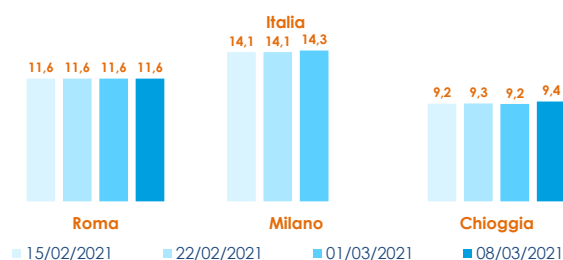

BRANZINO - ALLEVATO FRESCO DICENTRARCHUS LABRAX

NAPOLI				
Grecia (400-600)	5,80	6,20	0,0%	-
Grecia (600-800)	6,50	8,00	0,0%	-
Italia (400-600)	7,50	9,00	0,0%	-
SALERNO				
Grecia (400-600)	5,50	6,50	0,0%	-
Grecia (600-800)	6,80	8,00	0,0%	-
Grecia (800-1000)	10,00	12,00	0,0%	-
Di Orbetello (400-600)	14,00	16,00	0,0%	-
Di Orbetello (600-800)	14,00	18,00	0,0%	-
Di Orbetello (800-1000)	18,00	20,00	0,0%	-

MILANO				
Grecia (400-600)	n.r.	n.r.	-	-
Grecia (600-800)	n.r.	n.r.	-	-
Grecia (800-1000)	n.r.	n.r.	-	-
Italia (1000-1500)	n.r.	n.r.	-	-
Turchia (400-600)	n.r.	n.r.	-	-
CHIOGGIA				
Grecia (400-600)	5,20	6,00	0,0%	-
Grecia (600-800)	n.r.	n.r.	-	-
Grecia (800-1000)	7,50	7,50	0,0%	-
Italia (400-600)	7,50	8,00	0,0%	-
Italia (600-800)	9,00	11,00	0,0%	-
Italia (800-1000)	12,00	14,00	0,0%	-
Di Valle (600-800)	10,00	12,00	-	-

L'ANDAMENTO DEI PREZZI DELL'ULTIMO MESE...