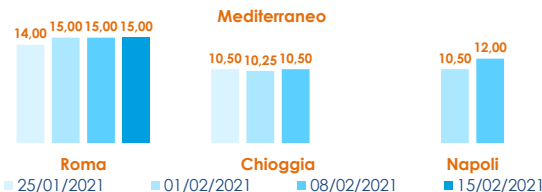

min.	max.	var. sett. prec.	var. anno prec.
ROMA				
Adriatico (100-300)	n.r.	n.r.	-	-
Mar del Nord (100-300)	11,50	13,00	4,0%	30,0%
Mar del Nord (300-500)	13,00	14,00	3,7%	0,0%
Tirreno (100-300)	n.r.	n.r.	-	-
Tirreno (300-500)	n.r.	n.r.	-	-
Marocco (100-300)	12,50	14,00	0,0%	-22,2%
Marocco (300-500)	13,50	14,50	0,0%	-37,0%
MILANO				
Marocco (300-500)	16,00	18,00	20,0%	-
NAPOLI				
Tirreno (GSA 9-10-11)	n.r.	n.r.	-	-
Marocco (300-500)	n.r.	n.r.	-	-
CHIOGGIA				
Adriatico Settentrionale	n.r.	n.r.	-	-
Mar del Nord	n.r.	n.r.	-	-
SALERNO				
Marocco (100-300)	10,00	12,00	0,0%	-
Marocco (300-500)	15,00	19,00	0,0%	-
GIULIANOVA				
Adriatico Settentrionale	n.r.	n.r.	-	-
SAN BENEDETTO				
Adriatico Settentrionale	n.r.	n.r.	-	-
PESCARA				
Adriatico Settentrionale	n.r.	n.r.	-	-
ANCONA				
Adriatico Settentrionale	20,44	22,51	18,1%	4,1%
LIVORNO				
Tirreno Settentrionale	n.r.	n.r.	-	-

L'ANDAMENTO DEI PREZZI DELL'ULTIMO MESE...