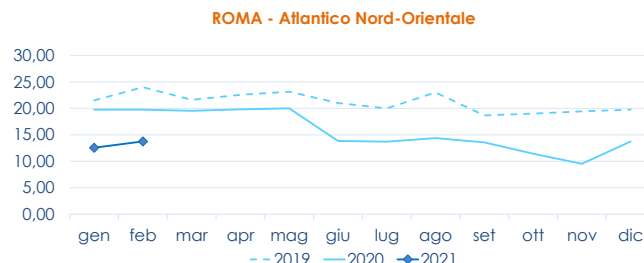

... E DEGLI ULTIMI TRE ANNI

Fonte: Elaborazione BMTI su dati dei mercati all'ingrosso. I prezzi sono espressi in €/kg. Le variazioni sono calcolate sul prezzo massimo. "n.r." = prezzo non rilevato.

SEGUICI OGNI VENERDÌ SU

#itticoprezzi