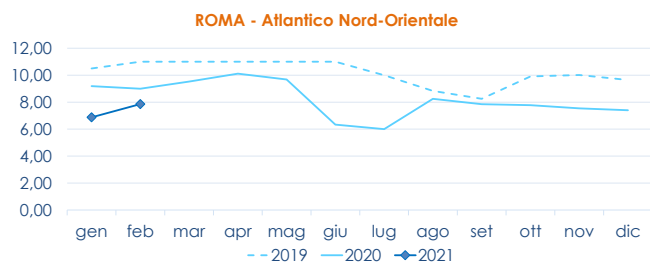

... E DEGLI ULTIMI TRE ANNI

Fonte: Elaborazione BMTI su dati dei mercati all'ingrosso. I prezzi sono espressi in €/kg. Le variazioni sono calcolate sul prezzo massimo. "n.r." = prezzo non rilevato.

SEGUICI OGNI VENERDÌ SU

#itticoprezzi