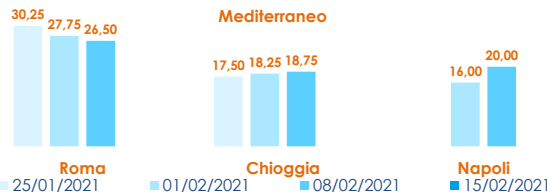

min.	max.	var. sett. prec.	var. anno prec.
ROMA				
Adriatico (100-300)	n.r.	n.r.	-	-
Mar del Nord (100-300)	11,50	13,00	4,0%	30,0%
Mar del Nord (300-500)	13,00	14,00	3,7%	0,0%
Tirreno (100-300)	n.r.	n.r.	-	-
Tirreno (300-500)	n.r.	n.r.	-	-
Marocco (100-300)	12,50	14,00	0,0%	-22,2%
Marocco (300-500)	13,50	14,50	0,0%	-37,0%
MILANO				
Marocco (300-500)	16,00	18,00	20,0%	-
NAPOLI				
Tirreno (GSA 9-10-11)	n.r.	n.r.	-	-
Marocco (300-500)	n.r.	n.r.	-	-
CHIOGGIA				
Adriatico Settentrionale	n.r.	n.r.	-	-
Mar del Nord	n.r.	n.r.	-	-
SALERNO				
Marocco (100-300)	10,00	12,00	0,0%	-
Marocco (300-500)	15,00	19,00	0,0%	-
GIULIANOVA				
Adriatico Settentrionale	n.r.	n.r.	-	-
SAN BENEDETTO				
Adriatico Settentrionale	n.r.	n.r.	-	-
PESCARA				
Adriatico Settentrionale	n.r.	n.r.	-	-
ANCONA				
Adriatico Settentrionale	20,44	22,51	18,1%	4,1%
LIVORNO				
Tirreno Settentrionale	n.r.	n.r.	-	-

L'ANDAMENTO DEI PREZZI DELL'ULTIMO MESE...