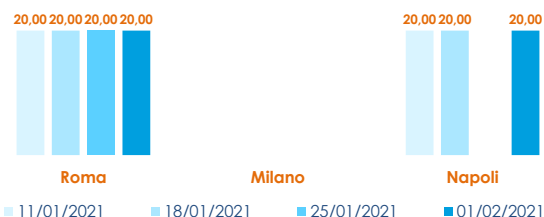

min.	max.	var. sett. prec.	var. anno prec.
ROMA				
Grecia (400-600)	5,20	5,80	0,0%	▲ 5,5%
Grecia (600-800)	6,00	6,70	0,0%	▼ -4,3%
Grecia (800-1000)	7,70	9,00	0,0%	▲ 5,9%
Italia (400-600)	9,75	11,75	▲ 3,5%	▲ 6,8%
Italia (600-800)	11,00	12,50	0,0%	▲ 4,2%
Italia (800-1000)	13,50	14,80	0,0%	▲ 13,8%
Di Orbetello(400-600)	11,50	13,00	0,0%	▲ 18,2%
Di Orbetello (600-800)	13,00	14,00	0,0%	▲ 12,0%
Di Orbetello (800-1000)	13,00	14,00	0,0%	▼ -3,4%

ORATA - ALLEVATO FRESCO

SPARUS AURATA

NAPOLI				
Grecia (300-400)	5,20	5,80	-	▲ 7,4%
Grecia (400-600)	5,50	6,10	-	▲ 5,2%
Grecia (800-1000)	6,00	6,50	-	0,0%
Italia (400-600)	6,00	6,80	-	▲ 13,3%
SALERNO				
Grecia (300-400)	n.r.	n.r.	-	-
Grecia (400-600)	n.r.	n.r.	-	-
Grecia (800-1000)	n.r.	n.r.	-	-
Grecia (1000-1500)	17,00	20,00	0,0%	-
Di Orbetello (600-800)	12,00	13,00	0,0%	-
Di Orbetello (800-1000)	16,00	20,00	0,0%	-

MILANO				
Grecia (400-600)	n.r.	n.r.	-	-
Grecia (600-800)	n.r.	n.r.	-	-
Italia (400-600)	n.r.	n.r.	-	-
Italia (800-1000)	n.r.	n.r.	-	-
Turchia (400-600)	n.r.	n.r.	-	-
CHIOGGIA				
Grecia (300-400)	4,80	5,00	0,0%	▼ -23,1%
Grecia (400-600)	5,20	5,20	-	-
Grecia (800-1000)	7,50	7,50	0,0%	▼ -50,0%
Italia (400-600)	n.r.	n.r.	-	-
Italia (600-800)	12,50	13,75	▲ 1,9%	▼ -11,3%
Italia (800-1000)	13,00	15,00	-	-

L'ANDAMENTO DEI PREZZI DELL'ULTIMO MESE...

Pescato fresco - Atlantico Nord-Orientale