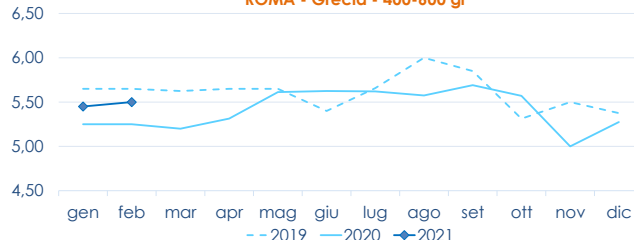

MILANO				
Grecia (400-600)	n.r.	n.r.	-	-
Grecia (600-800)	n.r.	n.r.	-	-
Italia (400-600)	n.r.	n.r.	-	-
Italia (800-1000)	n.r.	n.r.	-	-
Turchia (400-600)	n.r.	n.r.	-	-
CHIOGGIA				
Grecia (300-400)	4,80	5,00	0,0%	▼ -23,1%
Grecia (400-600)	5,20	5,20	-	-
Grecia (800-1000)	7,50	7,50	0,0%	▼ -50,0%
Italia (400-600)	n.r.	n.r.	-	-
Italia (600-800)	12,50	13,75	▲ 1,9%	▼ -11,3%
Italia (800-1000)	13,00	15,00	-	-

L'ANDAMENTO DEI PREZZI DELL'ULTIMO MESE...

Pescato fresco - Atlantico Nord-Orientale

Allevato fresco - Italia

... E DEGLI ULTIMI TRE ANNI

ROMA - Atlantico Nord-Orientale

ROMA - Grecia - 400-600 gr

Fonte: Elaborazione BMTI su dati dei mercati all'ingrosso. I prezzi sono espressi in €/kg. Le variazioni sono calcolate sul prezzo massimo. "n.r." = prezzo non rilevato.