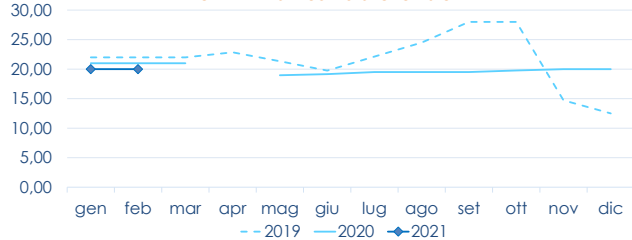

MILANO				
Grecia (400-600)	n.r.	n.r.	-	-
Grecia (600-800)	n.r.	n.r.	-	-
Italia (400-600)	n.r.	n.r.	-	-
Italia (800-1000)	n.r.	n.r.	-	-
Turchia (400-600)	n.r.	n.r.	-	-
CHIOGGIA				
Grecia (300-400)	4,80	5,00	0,0%	▼ -23,1%
Grecia (400-600)	5,20	5,20	-	-
Grecia (800-1000)	7,50	7,50	0,0%	▼ -50,0%
Italia (400-600)	n.r.	n.r.	-	-
Italia (600-800)	12,50	13,75	▲ 1,9%	▼ -11,3%
Italia (800-1000)	13,00	15,00	-	-

L'ANDAMENTO DEI PREZZI DELL'ULTIMO MESE...

Pescato fresco - Atlantico Nord-Orientale

Allevato fresco - Italia

... E DEGLI ULTIMI TRE ANNI

ROMA - Atlantico Nord-Orientale

ROMA - Grecia - 400-600 gr

Fonte: Elaborazione BMTI su dati dei mercati all'ingrosso. I prezzi sono espressi in €/kg. Le variazioni sono calcolate sul prezzo massimo. "n.r." = prezzo non rilevato.