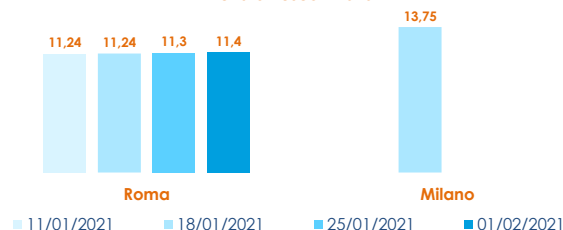

Allevato fresco - Italia