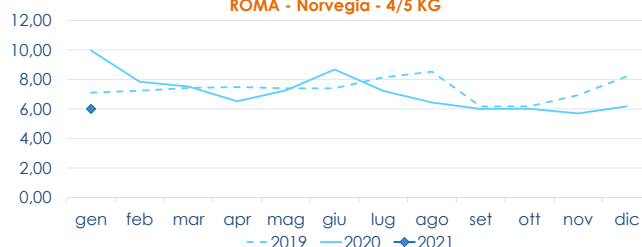

	min.	max.	var. sett. prec.	var. anno prec.
<b>ROMA</b>				
Norvegia - 3-4 Kg	5,00	5,50	0,0%	▼ -38,9%
Norvegia - 4-5 Kg	5,50	6,50	0,0%	▼ -35,0%
Norvegia - Filetti	10,00	10,00	0,0%	-
<b>MILANO</b>				
Norvegia - 3-4 Kg	5,30	5,30	-	-
Norvegia - 4-5 Kg	6,50	6,50	-	▼ -30,9%
<b>CHIOGGIA</b>				
Norvegia - 4-5 Kg	6,00	6,50	▼ -23,5%	▼ -36,3%
<b>SALERNO</b>				
Norvegia - 4-5 Kg	8,00	9,00	0,0%	-
Norvegia - Filetti	n.r.	n.r.	-	-
<b>NAPOLI</b>				
Norvegia - 4-5 Kg	5,00	6,00	0,0%	▼ -21,1%

**TROTA IRIDEA SALMONATA**

ONCORHYNCHUS MYKISS

	min.	max.	var. sett. prec.	var. anno prec.
<b>ROMA</b>				
Italia - Filetti	9,00	9,20	0,0%	▼ -1,1%
Italia (350-500)	4,80	5,40	0,0%	▲ 3,8%
<b>MILANO</b>				
Italia - Filetti	8,90	8,90	-	-
<b>CHIOGGIA</b>				
Italia	8,90	9,50	0,0%	0,0%
<b>SALERNO</b>				
Italia - Filetti	7,00	9,50	0,0%	-
Italia	6,00	8,00	0,0%	-

**L'ANDAMENTO DEI PREZZI DELL'ULTIMO MESE...**

Trota salmonata - Filetti - Italia

Salmone - Norvegia

**... E DEGLI ULTIMI TRE ANNI**

ROMA - Trota salmonata filetti - Italia

ROMA - Norvegia - 4/5 KG

Fonte: Elaborazione BMTI su dati dei mercati all'ingrosso. I prezzi sono espressi in €/kg. Le variazioni sono calcolate sul prezzo massimo. "n.r." = prezzo non rilevato.