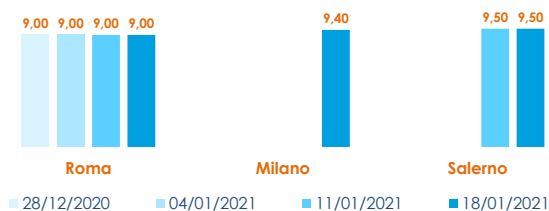

ONCORHYNCHUS MYKISS

**SALMONE**

SALMO SALAR

**I PREZZI DELLA SETTIMANA**

	min.	max.	var. sett. prec.	var. anno prec.
<b>ROMA</b>				
Italia (350-500)	4,00	4,70	0,0%	▼ -2,1%
<b>CHIOGGIA</b>				
Italia (350-500)	4,75	5,00	0,0%	▲ 8,7%
<b>SALERNO</b>				
Italia (350-500)	5,00	6,00	0,0%	-

	min.	max.	var. sett. prec.	var. anno prec.
<b>ROMA</b>				
Norvegia - 3-4 Kg	5,00	5,50	0,0%	▼ -38,9%
Norvegia - 4-5 Kg	5,50	6,50	0,0%	▼ -35,0%
Norvegia - Filetti	10,00	10,00	0,0%	-
<b>MILANO</b>				
Norvegia - 3-4 Kg	5,30	5,30	-	-
Norvegia - 4-5 Kg	6,50	6,50	-	▼ -30,9%
<b>CHIOGGIA</b>				
Norvegia - 4-5 Kg	6,00	6,50	▼ -23,5%	▼ -36,3%
<b>SALERNO</b>				
Norvegia - 4-5 Kg	8,00	9,00	0,0%	-
Norvegia - Filetti	n.r.	n.r.	-	-
<b>NAPOLI</b>				
Norvegia - 4-5 Kg	5,00	6,00	0,0%	▼ -21,1%

**TROTA IRIDEA SALMONATA**

ONCORHYNCHUS MYKISS

	min.	max.	var. sett. prec.	var. anno prec.
<b>ROMA</b>				
Italia - Filetti	9,00	9,20	0,0%	▼ -1,1%
Italia (350-500)	4,80	5,40	0,0%	▲ 3,8%
<b>MILANO</b>				
Italia - Filetti	8,90	8,90	-	-
<b>CHIOGGIA</b>				
Italia	8,90	9,50	0,0%	0,0%
<b>SALERNO</b>				
Italia - Filetti	7,00	9,50	0,0%	-
Italia	6,00	8,00	0,0%	-

**L'ANDAMENTO DEI PREZZI DELL'ULTIMO MESE...**

Trota salmonata - Filetti - Italia

Salmone - Norvegia

**... E DEGLI ULTIMI TRE ANNI**

ROMA - Trota salmonata filetti - Italia

ROMA - Norvegia - 4/5 KG

Fonte: Elaborazione BMTI su dati dei mercati all'ingrosso. I prezzi sono espressi in €/kg. Le variazioni sono calcolate sul prezzo massimo. "n.r." = prezzo non rilevato.