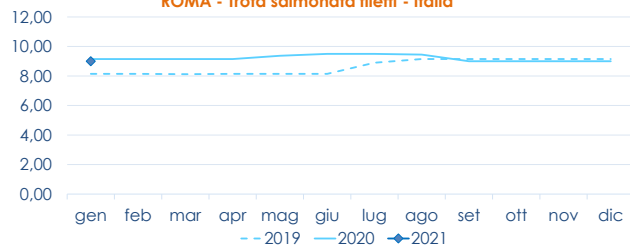

	min.	max.	var. sett. prec.	var. anno prec.
<b>ROMA</b>				
Norvegia - 3-4 Kg	5,00	5,50	0,0%	▼ -38,9%
Norvegia - 4-5 Kg	5,50	6,50	0,0%	▼ -35,0%
Norvegia - Filetti	10,00	10,00	0,0%	-
<b>MILANO</b>				
Norvegia - 3-4 Kg	5,30	5,30	-	-
Norvegia - 4-5 Kg	6,50	6,50	-	▼ -30,9%
<b>CHIOGGIA</b>				
Norvegia - 4-5 Kg	6,00	6,50	▼ -23,5%	▼ -36,3%
<b>SALERNO</b>				
Norvegia - 4-5 Kg	8,00	9,00	0,0%	-
Norvegia - Filetti	n.r.	n.r.	-	-
<b>NAPOLI</b>				
Norvegia - 4-5 Kg	5,00	6,00	0,0%	▼ -21,1%

**TROTA IRIDEA SALMONATA**

ONCORHYNCHUS MYKISS

	min.	max.	var. sett. prec.	var. anno prec.
<b>ROMA</b>				
Italia - Filetti	9,00	9,20	0,0%	▼ -1,1%
Italia (350-500)	4,80	5,40	0,0%	▲ 3,8%
<b>MILANO</b>				
Italia - Filetti	8,90	8,90	-	-
<b>CHIOGGIA</b>				
Italia	8,90	9,50	0,0%	0,0%
<b>SALERNO</b>				
Italia - Filetti	7,00	9,50	0,0%	-
Italia	6,00	8,00	0,0%	-

**L'ANDAMENTO DEI PREZZI DELL'ULTIMO MESE...**

Trota salmonata - Filetti - Italia

Salmone - Norvegia

**... E DEGLI ULTIMI TRE ANNI**

ROMA - Trota salmonata filetti - Italia

ROMA - Norvegia - 4/5 KG

Fonte: Elaborazione BMTI su dati dei mercati all'ingrosso. I prezzi sono espressi in €/kg. Le variazioni sono calcolate sul prezzo massimo. "n.r." = prezzo non rilevato.