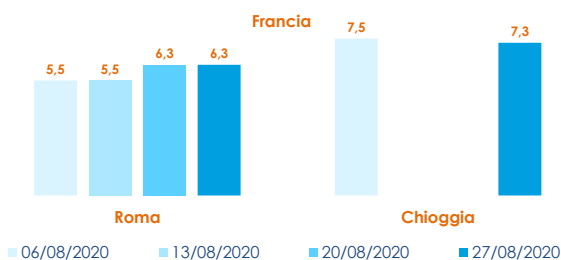

Non si riscontrano variazioni nei prezzi delle ostriche rispetto alla scorsa settimana.

OSTRICA CONCAVA

CRASSOSTREA GIGAS

OSTRICA PIATTA

OSTREA EDULIS

I PREZZI DELLA SETTIMANA

	min.	max.	var. sett. prec.	var. anno prec.
ROMA				
Francia	5,50	7,00	0,0%	-41,7%
CHIOGGIA				
Francia	7,00	7,50	-	-
Italia	7,50	7,50	-	7,1%
MILANO				
Francia	7,50	8,50	-	6,3%
GENOVA				
Francia	n.r.	n.r.	-	-

	min.	max.	var. sett. prec.	var. anno prec.
ROMA				
Francia - piede di cavallo	n.r.	n.r.	-	-
Francia	9,50	14,00	0,0%	-
CHIOGGIA				
Francia	n.r.	n.r.	-	-
Italia	n.r.	n.r.	-	-
MILANO				
Francia	n.r.	n.r.	-	-
GENOVA				
Francia	n.r.	n.r.	-	-

L'ANDAMENTO DEI PREZZI DELL'ULTIMO MESE...