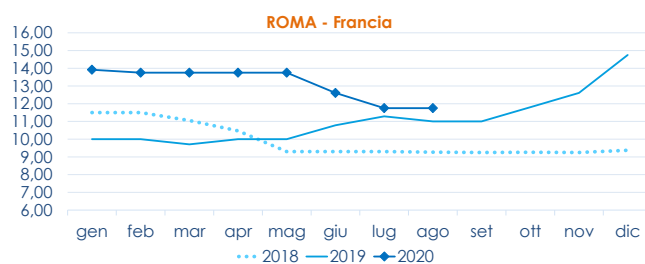

Non si riscontrano variazioni nei prezzi delle ostriche rispetto alla scorsa settimana.

OSTRICA CONCAVA

CRASSOSTREA GIGAS

OSTRICA PIATTA

OSTREA EDULIS

I PREZZI DELLA SETTIMANA

	min.	max.	var. sett. prec.	var. anno prec.
ROMA				
Francia	5,50	7,00	0,0%	-41,7%
CHIOGGIA				
Francia	7,00	7,50	-	-
Italia	7,50	7,50	-	7,1%
MILANO				
Francia	7,50	8,50	-	6,3%
GENOVA				
Francia	n.r.	n.r.	-	-

	min.	max.	var. sett. prec.	var. anno prec.
ROMA				
Francia - piede di cavallo	n.r.	n.r.	-	-
Francia	9,50	14,00	0,0%	-
CHIOGGIA				
Francia	n.r.	n.r.	-	-
Italia	n.r.	n.r.	-	-
MILANO				
Francia	n.r.	n.r.	-	-
GENOVA				
Francia	n.r.	n.r.	-	-

L'ANDAMENTO DEI PREZZI DELL'ULTIMO MESE...

... E DEGLI ULTIMI TRE ANNI

Fonte: Elaborazione BMTI su dati dei mercati all'ingrosso. I prezzi sono espressi in €/kg. Le variazioni sono calcolate sul prezzo massimo. "n.r." = prezzo non rilevato.