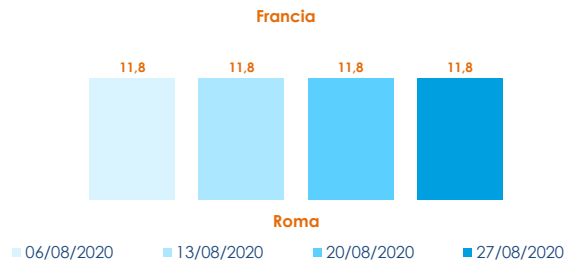

Non si riscontrano variazioni nei prezzi delle ostriche rispetto alla scorsa settimana.

OSTRICA CONCAVA

CRASSOSTREA GIGAS

OSTRICA PIATTA

OSTREA EDULIS

I PREZZI DELLA SETTIMANA

	min.	max.	var. sett. prec.	var. anno prec.
ROMA				
Francia	5,50	7,00	0,0%	-41,7%
CHIOGGIA				
Francia	7,00	7,50	-	-
Italia	7,50	7,50	-	7,1%
MILANO				
Francia	7,50	8,50	-	6,3%
GENOVA				
Francia	n.r.	n.r.	-	-

	min.	max.	var. sett. prec.	var. anno prec.
ROMA				
Francia - piede di cavallo	n.r.	n.r.	-	-
Francia	9,50	14,00	0,0%	-
CHIOGGIA				
Francia	n.r.	n.r.	-	-
Italia	n.r.	n.r.	-	-
MILANO				
Francia	n.r.	n.r.	-	-
GENOVA				
Francia	n.r.	n.r.	-	-

L'ANDAMENTO DEI PREZZI DELL'ULTIMO MESE...