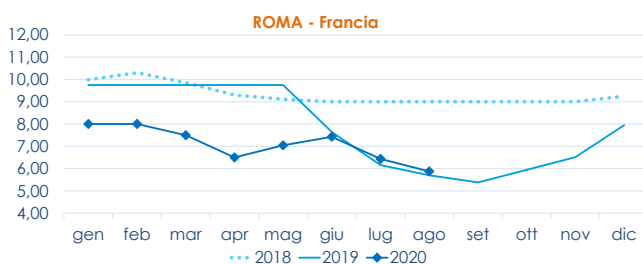

Non si riscontrano variazioni nei prezzi delle ostriche rispetto alla scorsa settimana.

OSTRICA CONCAVA

CRASSOSTREA GIGAS

OSTRICA PIATTA

OSTREA EDULIS

I PREZZI DELLA SETTIMANA

	min.	max.	var. sett. prec.	var. anno prec.
ROMA				
Francia	5,50	7,00	0,0%	-41,7%
CHIOGGIA				
Francia	7,00	7,50	-	-
Italia	7,50	7,50	-	7,1%
MILANO				
Francia	7,50	8,50	-	6,3%
GENOVA				
Francia	n.r.	n.r.	-	-

	min.	max.	var. sett. prec.	var. anno prec.
ROMA				
Francia - piede di cavallo	n.r.	n.r.	-	-
Francia	9,50	14,00	0,0%	-
CHIOGGIA				
Francia	n.r.	n.r.	-	-
Italia	n.r.	n.r.	-	-
MILANO				
Francia	n.r.	n.r.	-	-
GENOVA				
Francia	n.r.	n.r.	-	-

L'ANDAMENTO DEI PREZZI DELL'ULTIMO MESE...

... E DEGLI ULTIMI TRE ANNI

Fonte: Elaborazione BMTI su dati dei mercati all'ingrosso. I prezzi sono espressi in €/kg. Le variazioni sono calcolate sul prezzo massimo. "n.r." = prezzo non rilevato.