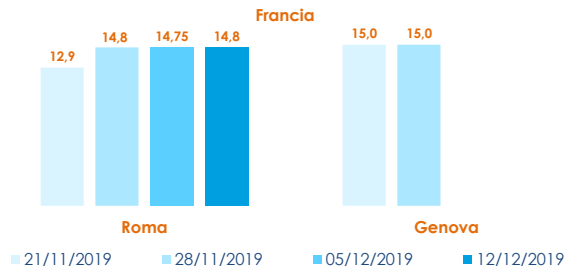

NEWS DAI MERCATI

Non si sono registrate variazioni di prezzo rispetto alla scorsa settimana per l'ostrica, sia concava che piatta. Resulta disponibile solo prodotto di origine francese.

OSTRICA CONCAVA CRASSOSTREA GIGAS

OSTRICA PIATTA OSTREA EDULIS

I PREZZI DELLA SETTIMANA

	min.	max.	var. sett. prec.	var. anno prec.
ROMA				
Francia	5,30	10,50	0,0%	0,0%
CHIOGGIA				
Francia	n.r.	n.r.	-	-
Italia	n.r.	n.r.	-	-
MILANO				
Francia	6,00	8,50	-	-
GENOVA				
Francia	n.r.	n.r.	-	-

	min.	max.	var. sett. prec.	var. anno prec.
ROMA				
Francia - piede di cavallo	n.r.	n.r.	-	-
Francia	11,50	18,00	0,0%	-
CHIOGGIA				
Francia	n.r.	n.r.	-	-
Italia	n.r.	n.r.	-	-
MILANO				
Francia	n.r.	n.r.	-	-
GENOVA				
Francia	n.r.	n.r.	-	-

L'ANDAMENTO DEI PREZZI DELL'ULTIMO MESE...

... E DEGLI ULTIMI TRE ANNI