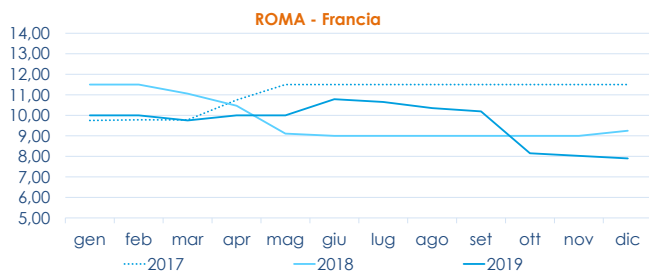

Fonte: Elaborazione BMTI su dati dei mercati all'ingrosso. I prezzi sono espressi in €/kg. Le variazioni sono calcolate sul prezzo massimo. "n.r." = prezzo non rilevato.

SEGUICI OGNI VENERDÌ SU

@BMTI_IT

#itticoprezzi