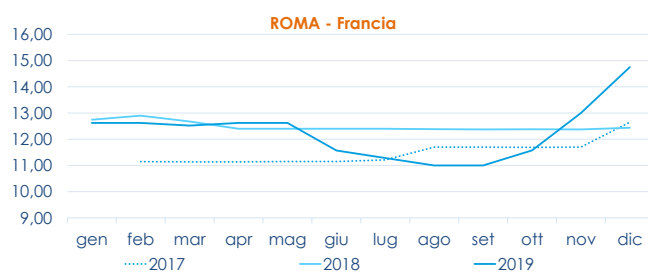

Fonte: Elaborazione BMTI su dati dei mercati all'ingrosso. I prezzi sono espressi in €/kg. Le variazioni sono calcolate sul prezzo massimo. "n.r." = prezzo non rilevato.

SEGUICI OGNI VENERDÌ SU

@BMTI_IT

#itticoprezzi