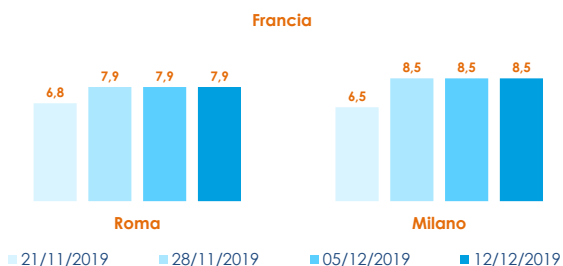

NEWS DAI MERCATI

Non si sono registrate variazioni di prezzo rispetto alla scorsa settimana per l'ostrica, sia concava che piatta. Resulta disponibile solo prodotto di origine francese.

OSTRICA CONCAVA CRASSOSTREA GIGAS

OSTRICA PIATTA OSTREA EDULIS

I PREZZI DELLA SETTIMANA

	min.	max.	var. sett. prec.	var. anno prec.
ROMA				
Francia	5,30	10,50	0,0%	0,0%
CHIOGGIA				
Francia	n.r.	n.r.	-	-
Italia	n.r.	n.r.	-	-
MILANO				
Francia	6,00	8,50	-	-
GENOVA				
Francia	n.r.	n.r.	-	-

	min.	max.	var. sett. prec.	var. anno prec.
ROMA				
Francia - piede di cavallo	n.r.	n.r.	-	-
Francia	11,50	18,00	0,0%	-
CHIOGGIA				
Francia	n.r.	n.r.	-	-
Italia	n.r.	n.r.	-	-
MILANO				
Francia	n.r.	n.r.	-	-
GENOVA				
Francia	n.r.	n.r.	-	-

L'ANDAMENTO DEI PREZZI DELL'ULTIMO MESE...

... E DEGLI ULTIMI TRE ANNI