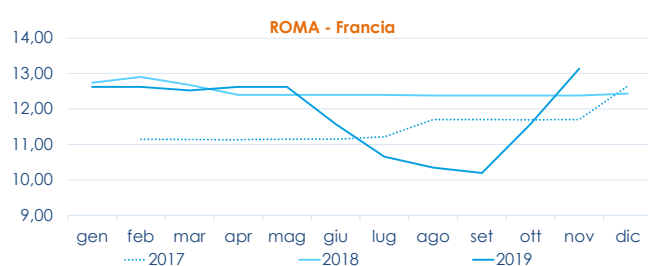

... E DEGLI ULTIMI TRE ANNI

Fonte: Elaborazione BMTI su dati dei mercati all'ingrosso. I prezzi sono espressi in €/kg. Le variazioni sono calcolate sul prezzo massimo. "n.r." = prezzo non rilevato.

SEGUICI OGNI VENERDÌ SU

@BMTI_IT

#itticoprezzi