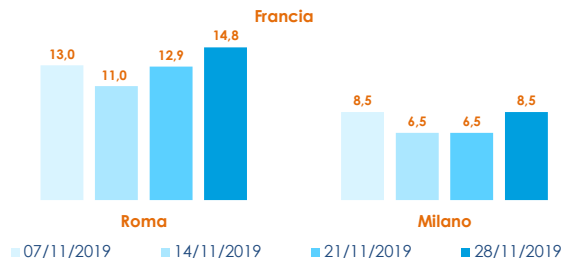

NEWS DAI MERCATI

Non si riscontrano rilevanti variazioni di quotazioni per ostrica concava e ostrica piatta. La maggioranza del prodotto è di provenienza francese.

OSTRICA CONCAVA CRASSOSTREA GIGAS

OSTRICA PIATTA OSTREA EDULIS

I PREZZI DELLA SETTIMANA

	min.	max.	var. sett. prec.	var. anno prec.
ROMA				
Francia	11,50	18,00	0,0%	0,0%
CHIOGGIA				
Francia	n.r.	n.r.	-	-
Italia	n.r.	n.r.	-	-
MILANO				
Francia	5,30	8,50	-	-
GENOVA				
Francia	8,50	10,00	0,0%	-

	min.	max.	var. sett. prec.	var. anno prec.
ROMA				
Francia - piede di cavallo	n.r.	n.r.	-	-
Francia	5,30	10,50	0,0%	0,0%
CHIOGGIA				
Francia	n.r.	n.r.	-	-
Italia	n.r.	n.r.	-	-
MILANO				
Francia	n.r.	n.r.	-	-
GENOVA				
Francia	13,00	17,00	0,0%	-

L'ANDAMENTO DEI PREZZI DELL'ULTIMO MESE...