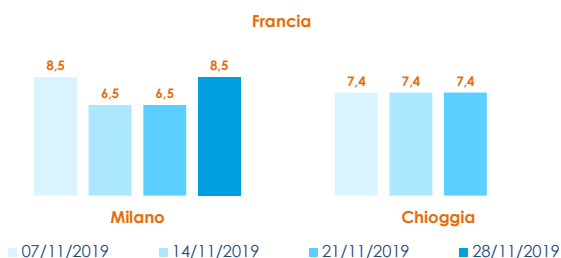

NEWS DAI MERCATI

Non si riscontrano rilevanti variazioni di quotazioni per ostrica concava e ostrica piatta. La maggioranza del prodotto è di provenienza francese.

OSTRICA CONCAVA CRASSOSTREA GIGAS

OSTRICA PIATTA OSTREA EDULIS

I PREZZI DELLA SETTIMANA

	min.	max.	var. sett. prec.	var. anno prec.
ROMA				
Francia	11,50	18,00	0,0%	0,0%
CHIOGGIA				
Francia	n.r.	n.r.	-	-
Italia	n.r.	n.r.	-	-
MILANO				
Francia	5,30	8,50	-	-
GENOVA				
Francia	8,50	10,00	0,0%	-

	min.	max.	var. sett. prec.	var. anno prec.
ROMA				
Francia - piede di cavallo	n.r.	n.r.	-	-
Francia	5,30	10,50	0,0%	0,0%
CHIOGGIA				
Francia	n.r.	n.r.	-	-
Italia	n.r.	n.r.	-	-
MILANO				
Francia	n.r.	n.r.	-	-
GENOVA				
Francia	13,00	17,00	0,0%	-

L'ANDAMENTO DEI PREZZI DELL'ULTIMO MESE...