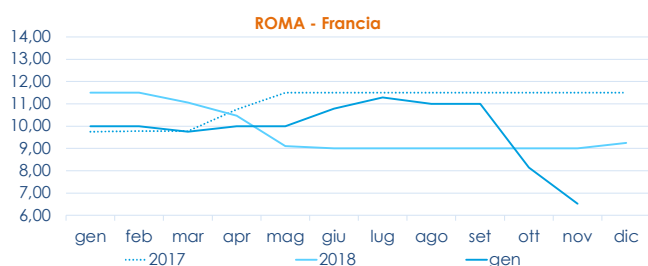

... E DEGLI ULTIMI TRE ANNI

Fonte: Elaborazione BMTI su dati dei mercati all'ingrosso. I prezzi sono espressi in €/kg. Le variazioni sono calcolate sul prezzo massimo. "n.r." = prezzo non rilevato.

SEGUICI OGNI VENERDÌ SU

@BMTI_IT

#itticoprezzi