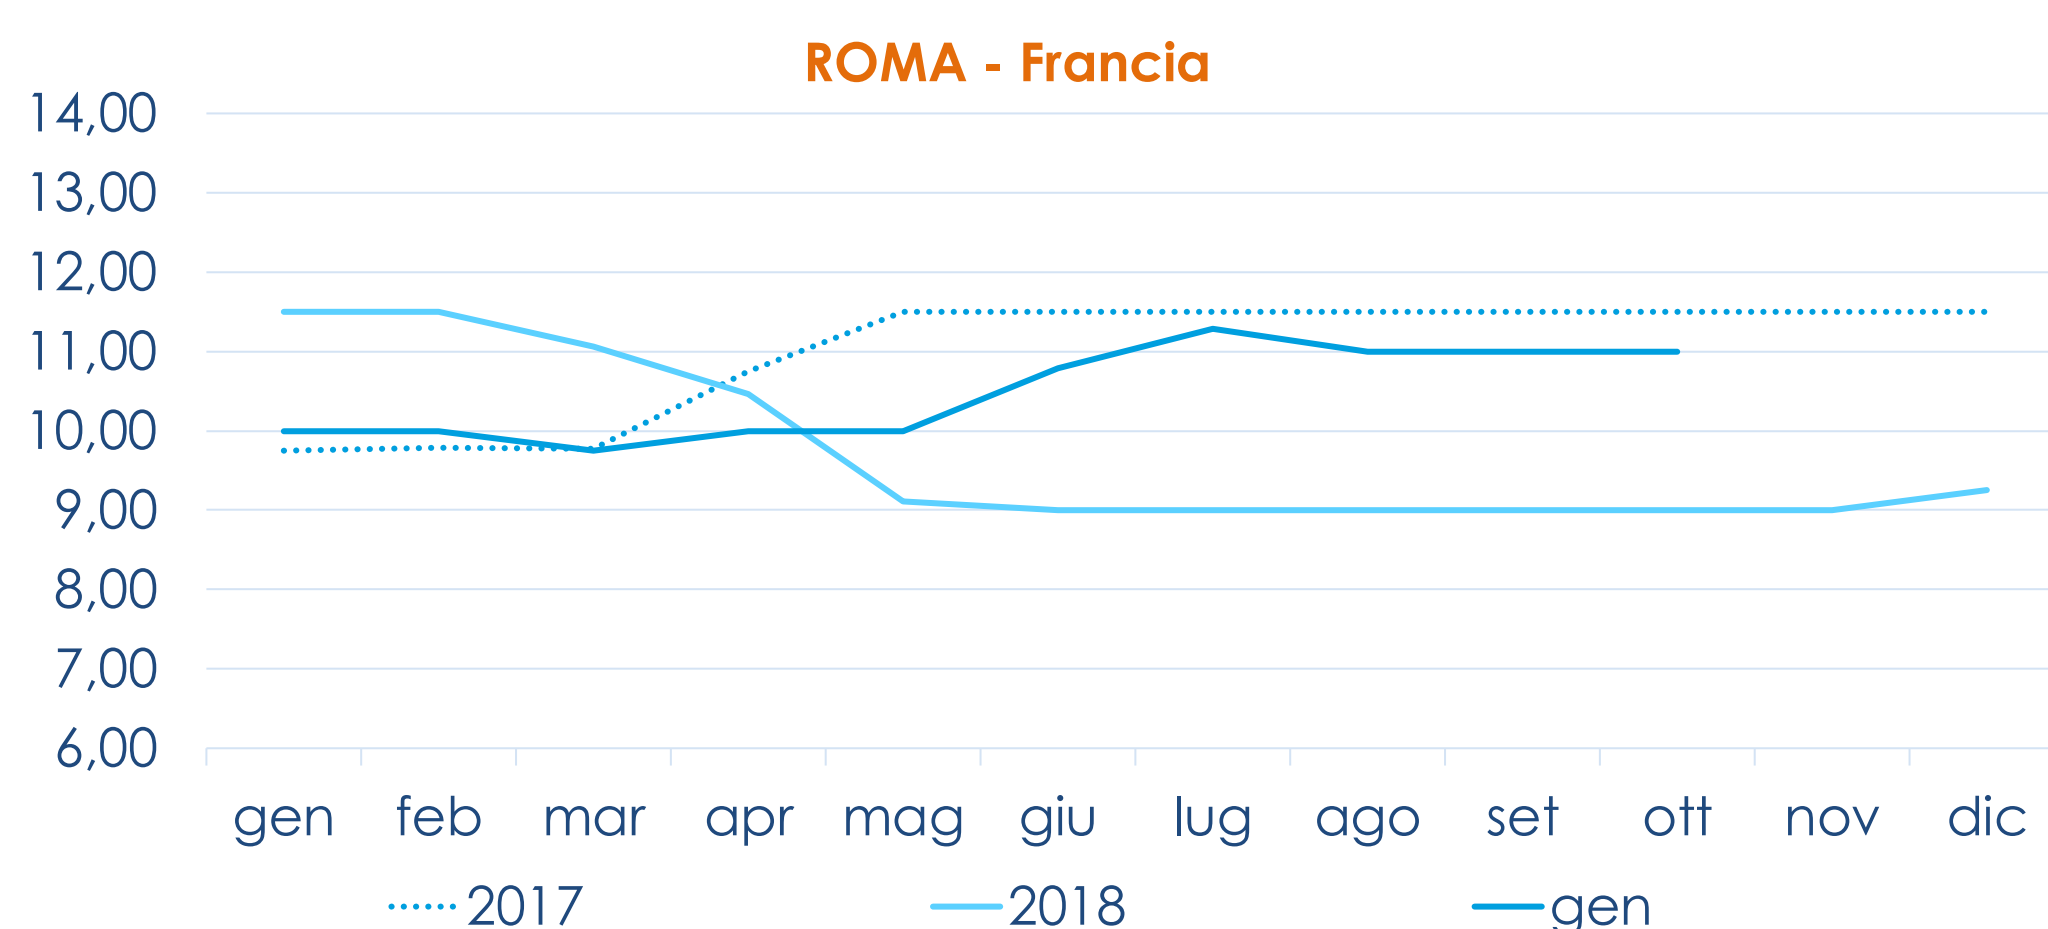

... E DEGLI ULTIMI TRE ANNI

Fonte: Elaborazione BMTI su dati dei mercati all'ingrosso. I prezzi sono espressi in €/kg. Le variazioni sono calcolate sul prezzo massimo. "n.r." = prezzo non rilevato.

SEGUICI OGNI VENERDÌ SU

#itticoprezzi