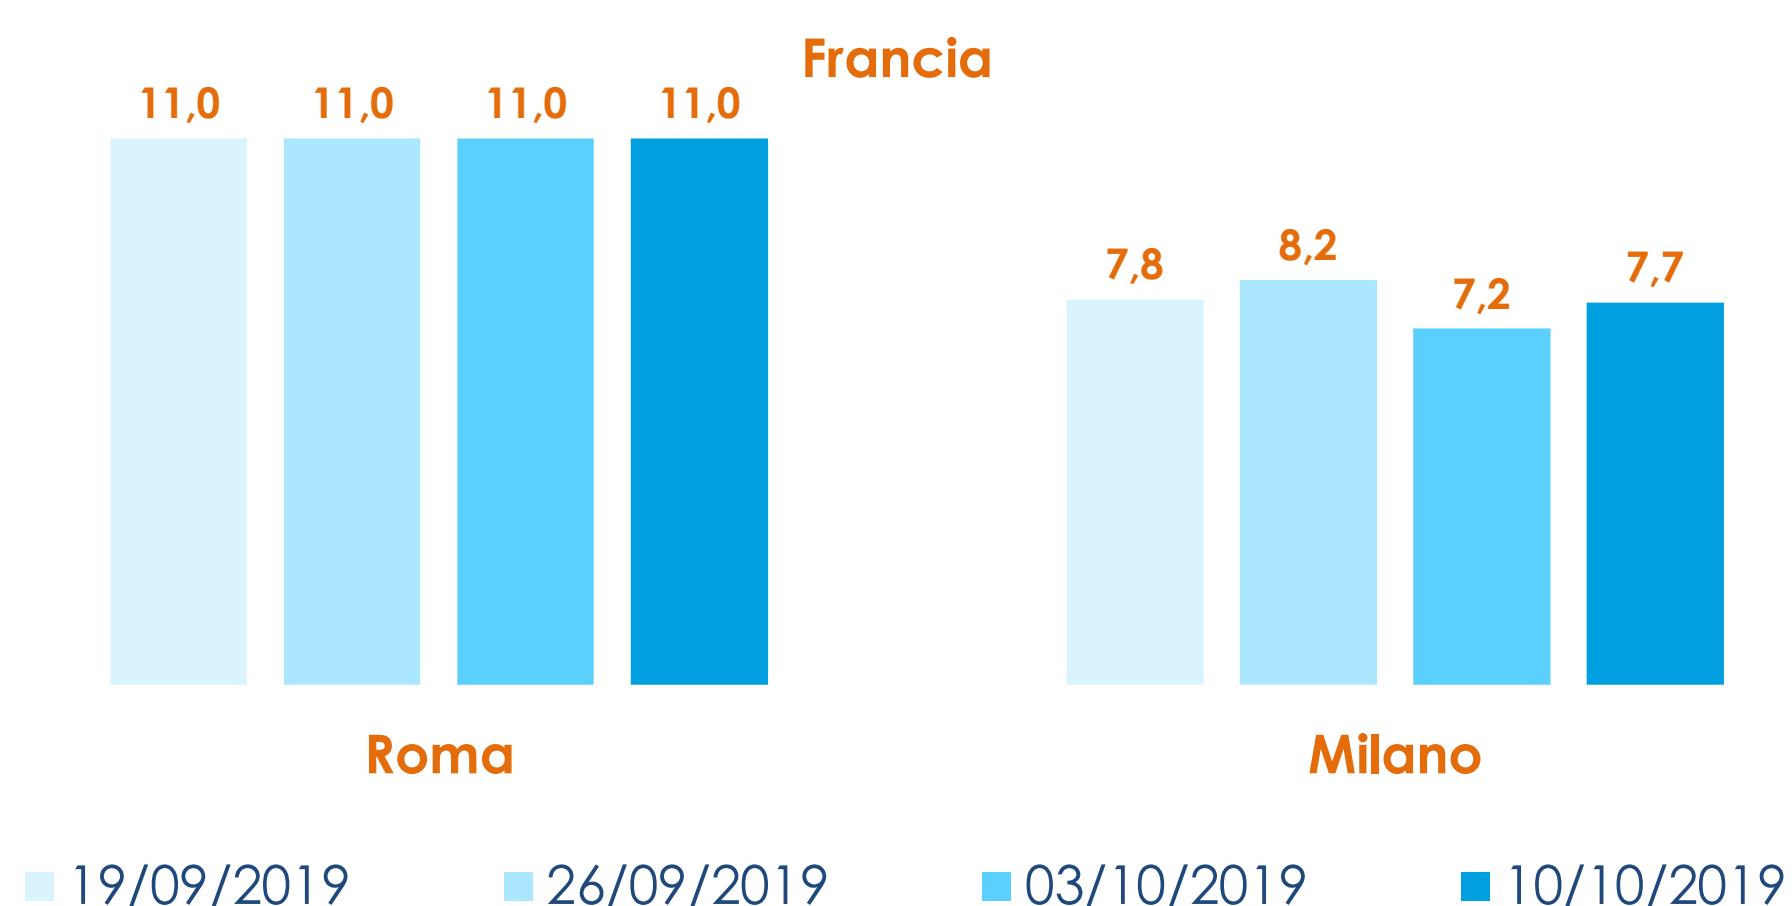

NEWS DAI MERCATI

Non si evidenziano variazioni per l'ostrica concava e l'ostrica piatta. Si segnala la mancanza di disponibilità di prodotto nazionale.

OSTRICA CONCAVA CRASSOSTREA GIGAS

OSTRICA PIATTA OSTREA EDULIS

I PREZZI DELLA SETTIMANA

	min.	max.	var. sett. prec.	var. anno prec.
ROMA				
Francia	5,30	5,30	0,0%	-44,2%
CHIOGGIA				
Francia	n.r.	n.r.	-	-
Italia	n.r.	n.r.	-	-
MILANO				
Francia	7,50	7,70	-	-
GENOVA				
Francia	8,50	10,00	-	-

	min.	max.	var. sett. prec.	var. anno prec.
ROMA				
Francia - piede di cavallo	14,00	16,00	0,0%	-3,0%
Francia	10,00	12,00	0,0%	14,3%
CHIOGGIA				
Francia	n.r.	n.r.	-	-
Italia	n.r.	n.r.	-	-
MILANO				
Francia	n.r.	n.r.	-	-
GENOVA				
Francia	13,00	17,00	-	-

L'ANDAMENTO DEI PREZZI DELL'ULTIMO MESE...