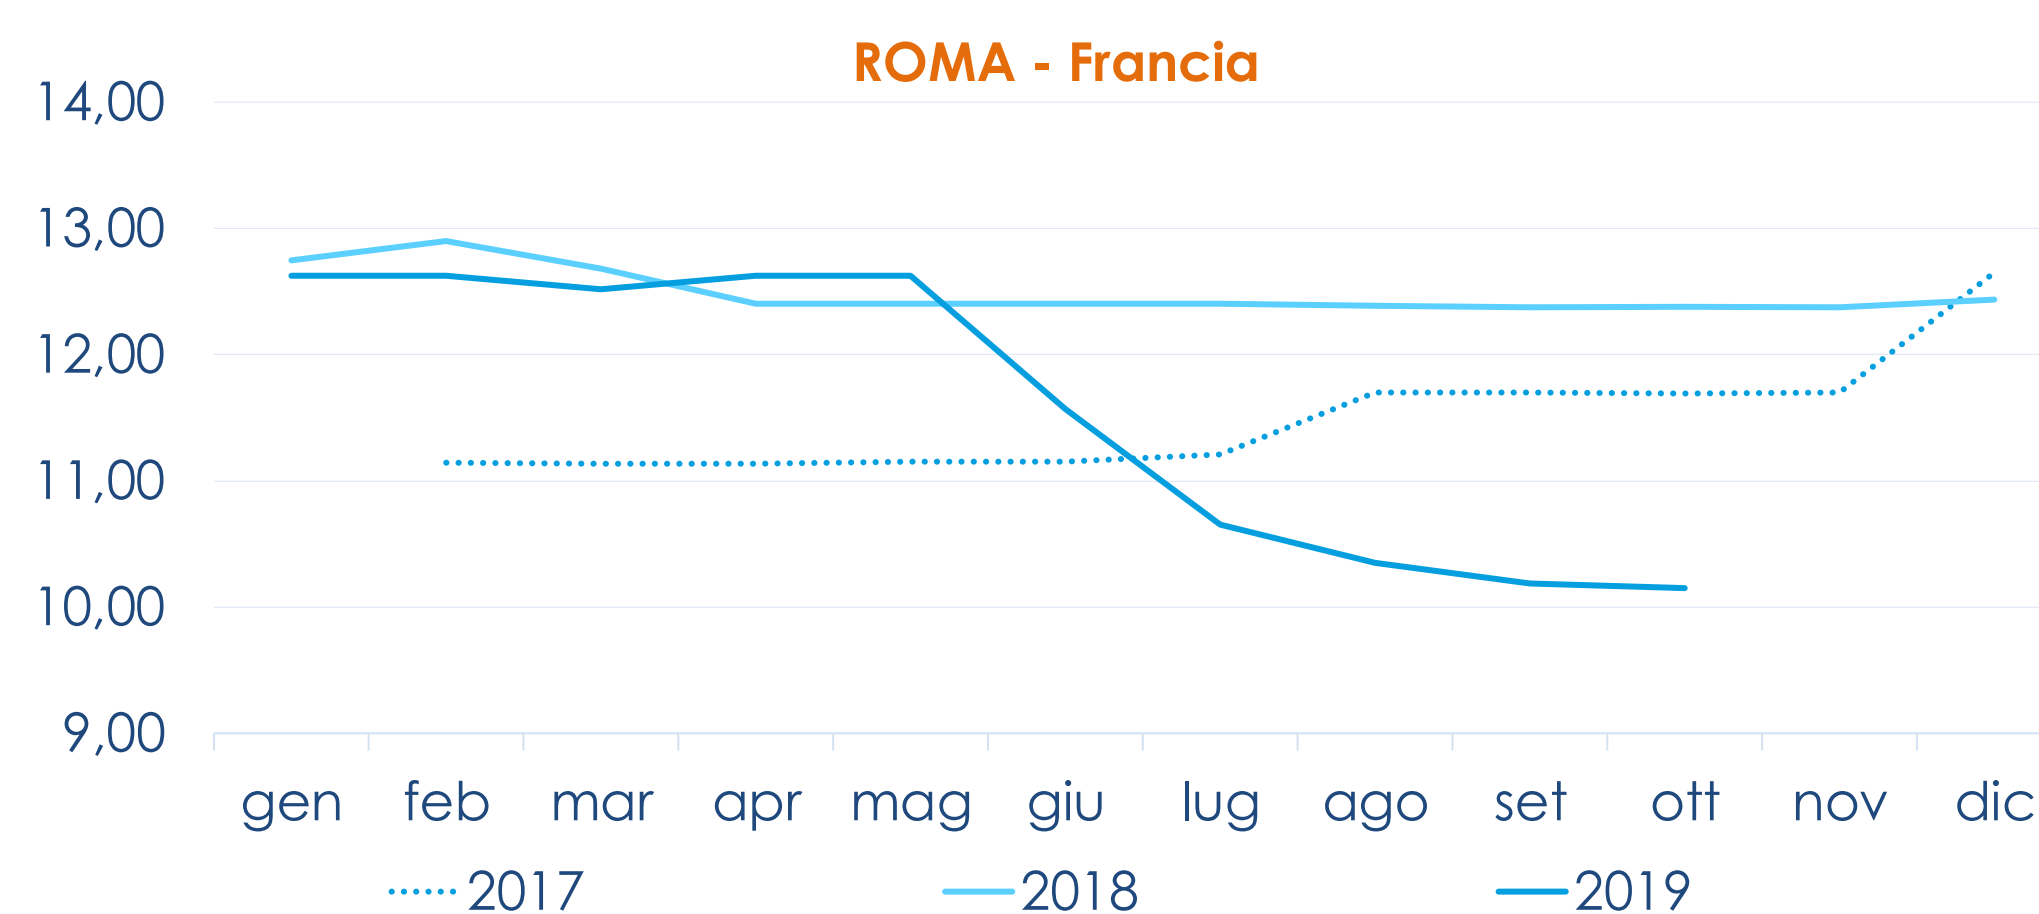

... E DEGLI ULTIMI TRE ANNI

Fonte: Elaborazione BMTI su dati dei mercati all'ingrosso. I prezzi sono espressi in €/kg. Le variazioni sono calcolate sul prezzo massimo. "n.r." = prezzo non rilevato.

SEGUICI OGNI VENERDÌ SU

#itticoprezzi