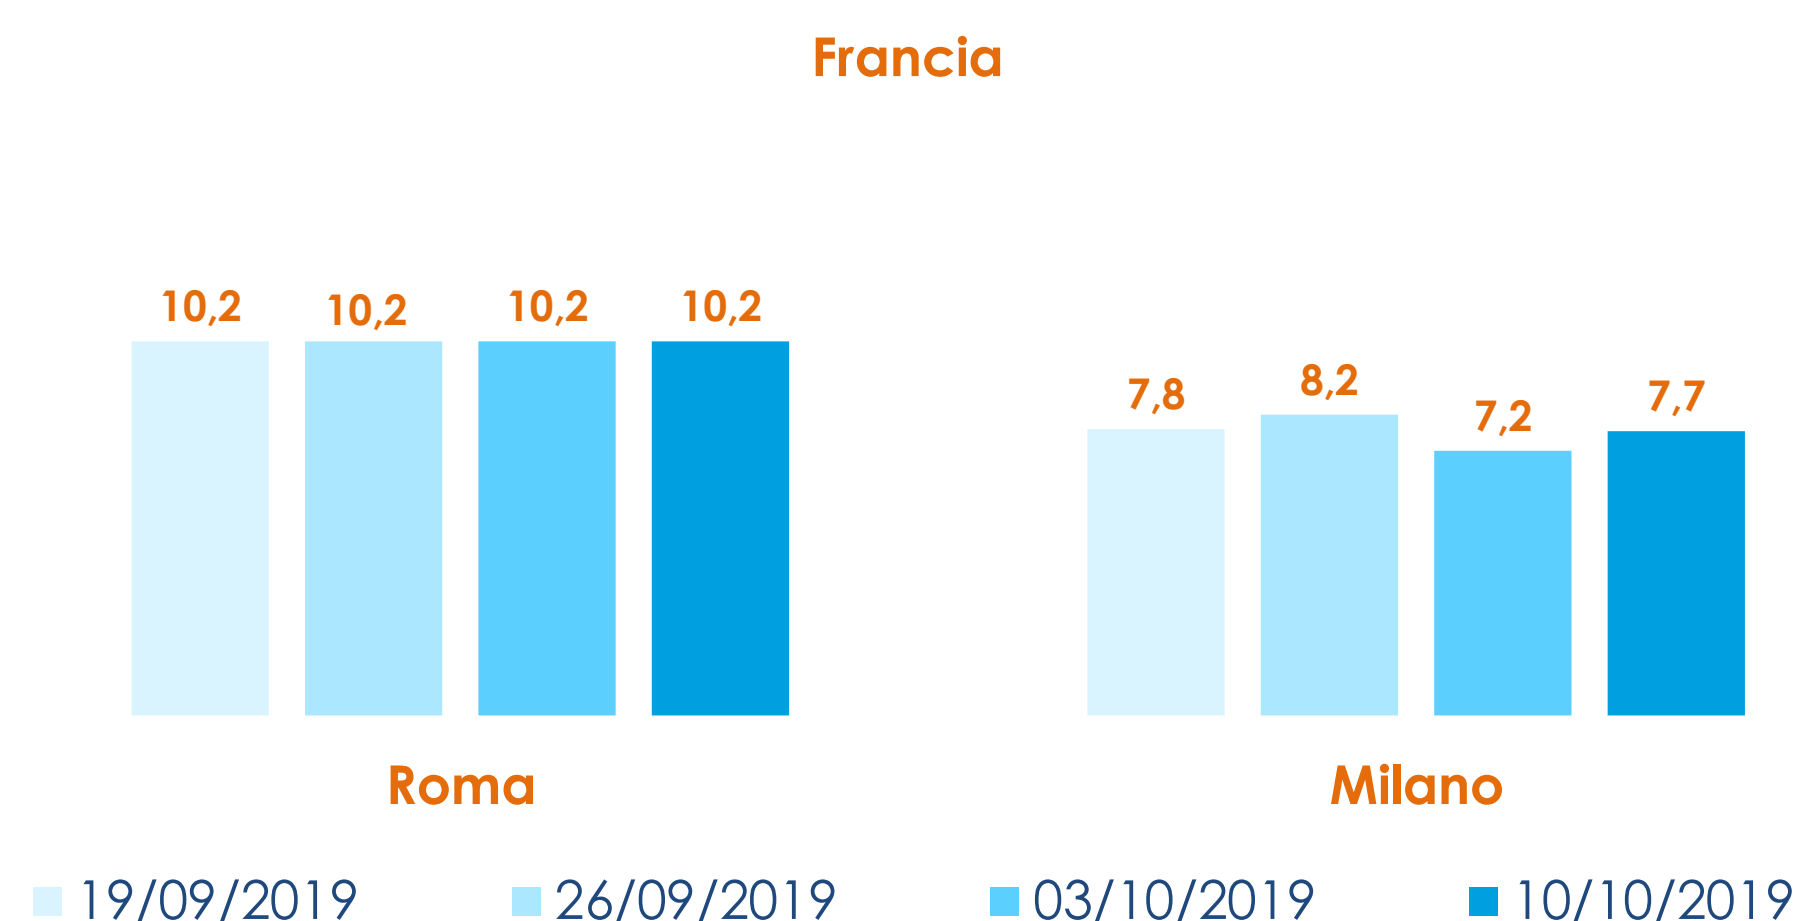

NEWS DAI MERCATI

Non si evidenziano variazioni per l'ostrica concava e l'ostrica piatta. Si segnala la mancanza di disponibilità di prodotto nazionale.

OSTRICA CONCAVA CRASSOSTREA GIGAS

OSTRICA PIATTA OSTREA EDULIS

I PREZZI DELLA SETTIMANA

	min.	max.	var. sett. prec.	var. anno prec.
ROMA				
Francia	5,30	5,30	0,0%	-44,2%
CHIOGGIA				
Francia	n.r.	n.r.	-	-
Italia	n.r.	n.r.	-	-
MILANO				
Francia	7,50	7,70	-	-
GENOVA				
Francia	8,50	10,00	-	-

	min.	max.	var. sett. prec.	var. anno prec.
ROMA				
Francia - piede di cavallo	14,00	16,00	0,0%	-3,0%
Francia	10,00	12,00	0,0%	14,3%
CHIOGGIA				
Francia	n.r.	n.r.	-	-
Italia	n.r.	n.r.	-	-
MILANO				
Francia	n.r.	n.r.	-	-
GENOVA				
Francia	13,00	17,00	-	-

L'ANDAMENTO DEI PREZZI DELL'ULTIMO MESE...